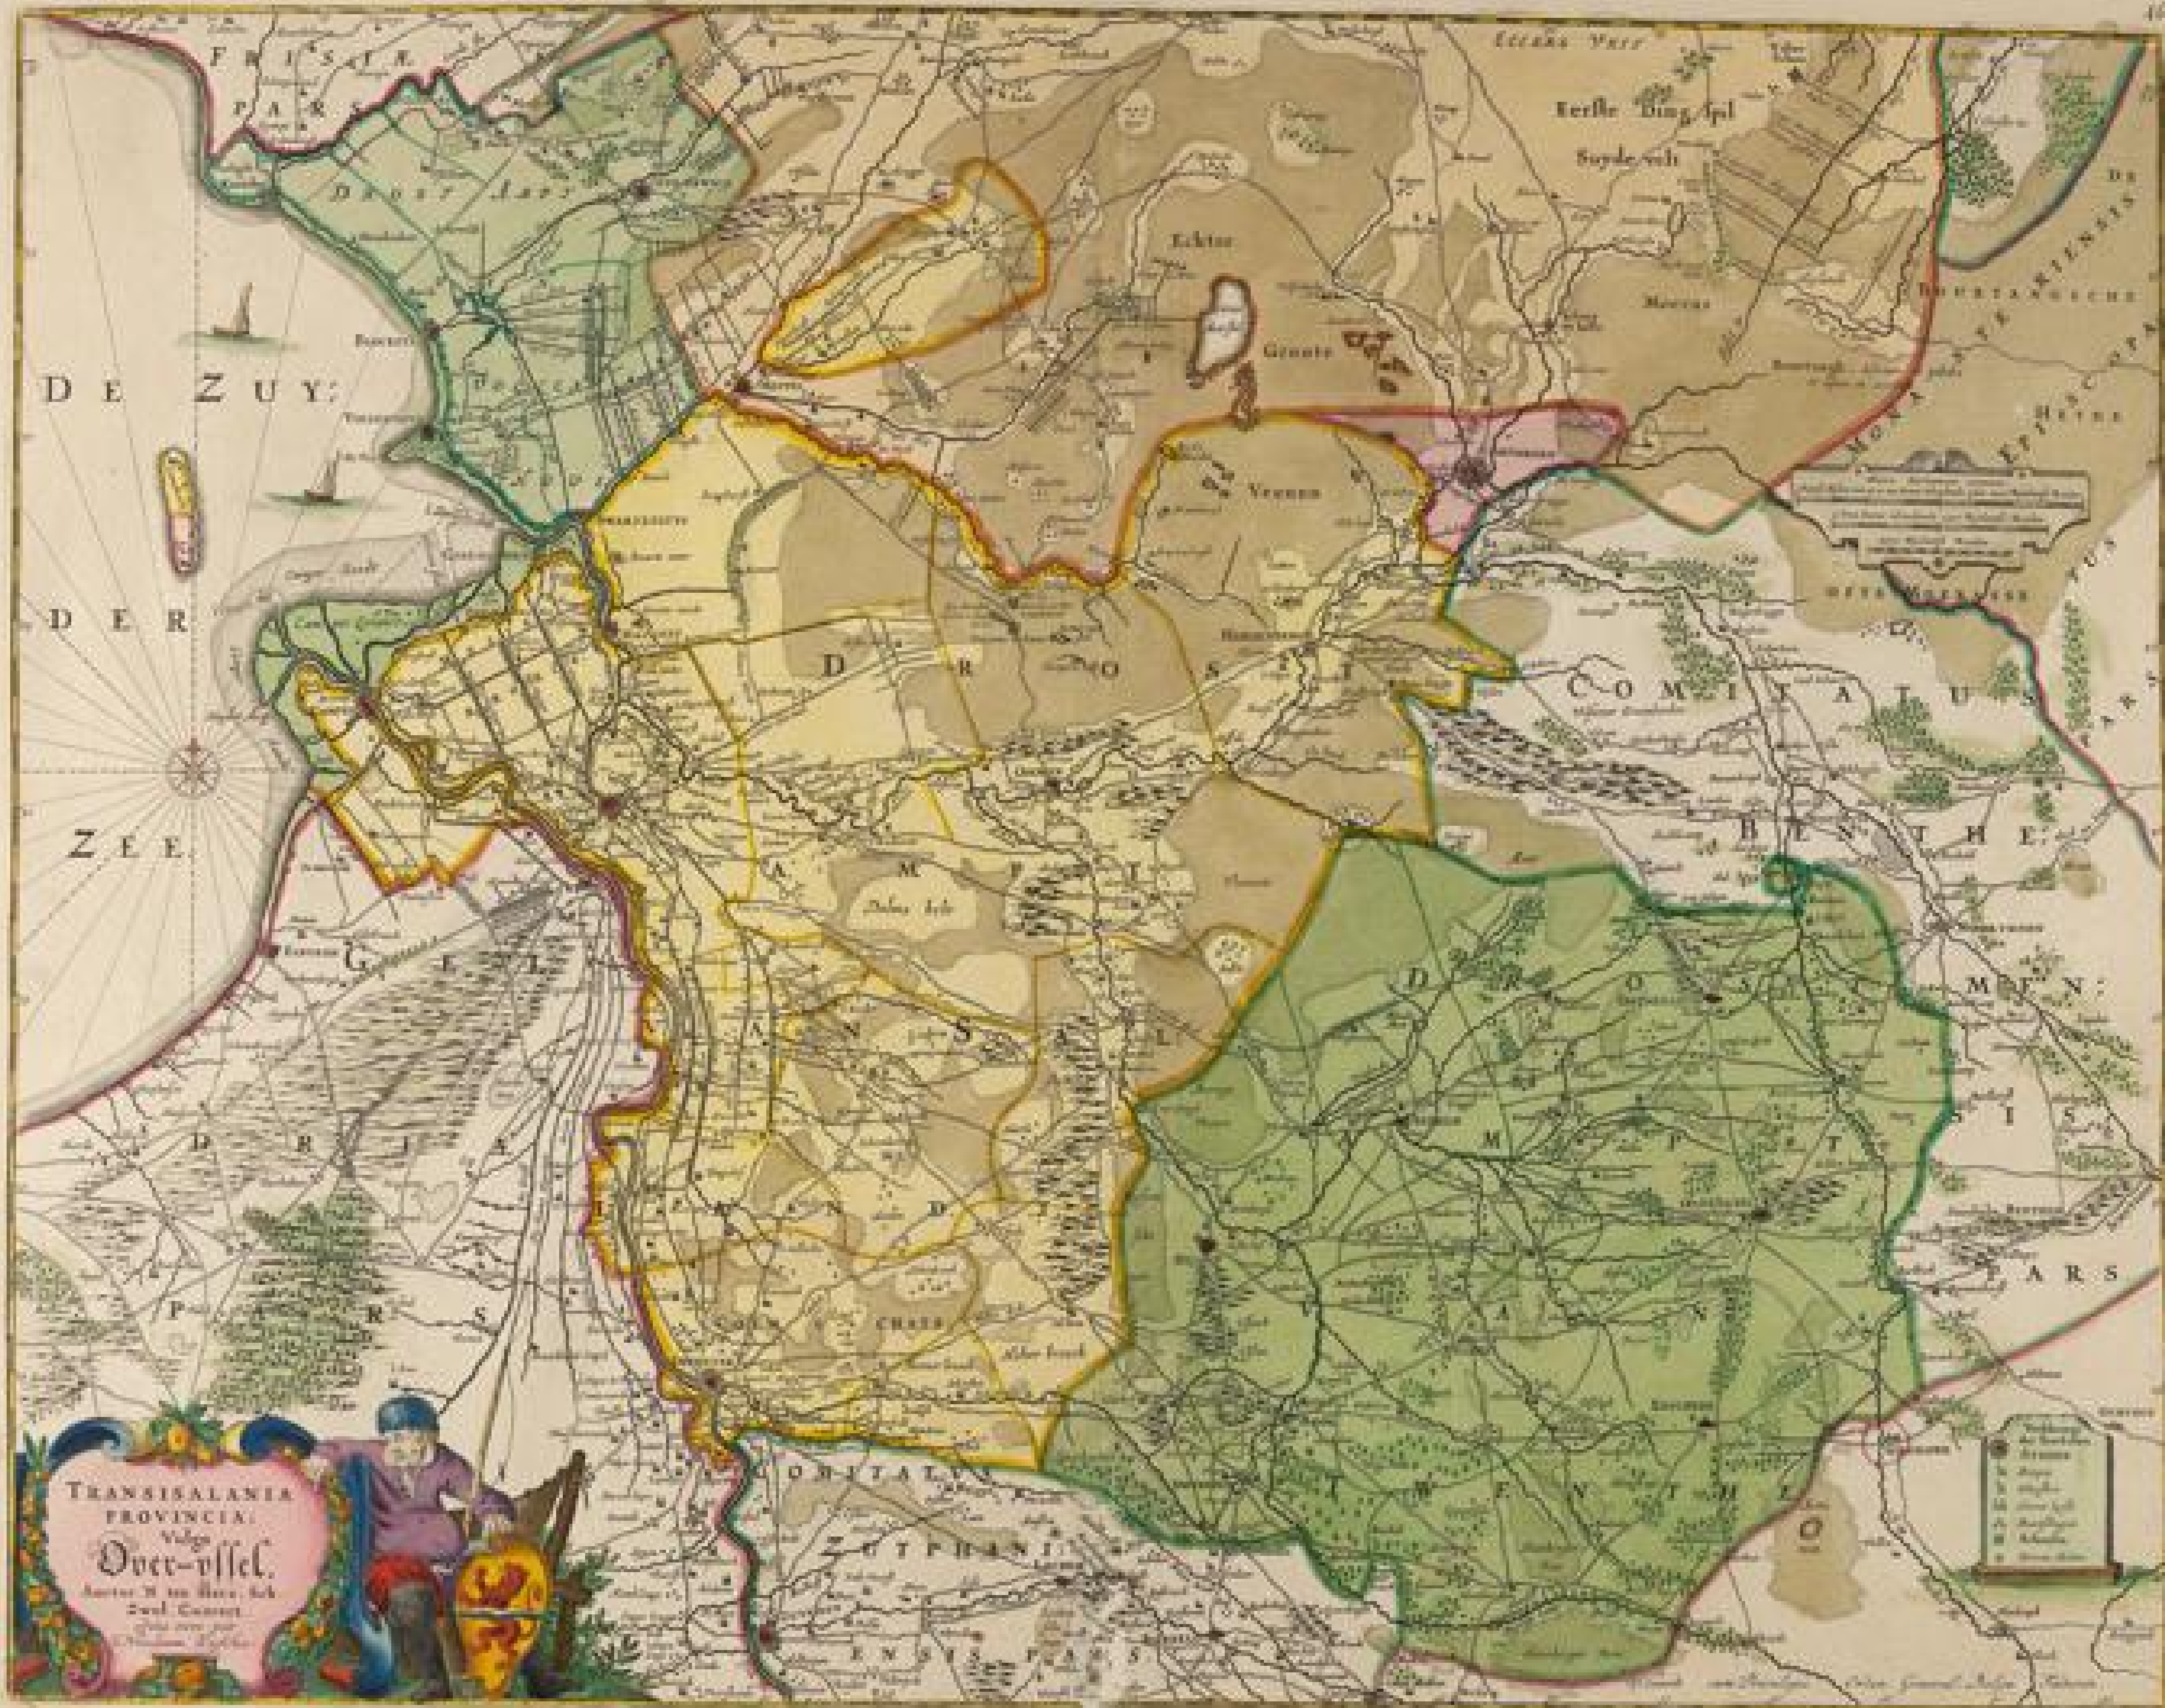

Badische Landesbibliothek Karlsruhe

Digitale Sammlung der Badischen Landesbibliothek Karlsruhe

Atlas minor sive geographia compendiosa qua orbis terrarum per paucas attamen novissimas tabulas ostenditur

Amstelaedami, 1694

Transisalaria Provincia

[urn:nbn:de:bsz:31-118314](https://nbn-resolving.org/urn:nbn:de:bsz:31-118314)

TRANSISALANIA
PROVINCIA.
Velge
Over-ijssel.
Amstel. N. in. H. 1655. 1656.
D. 1657. 1658.
1659. 1660.