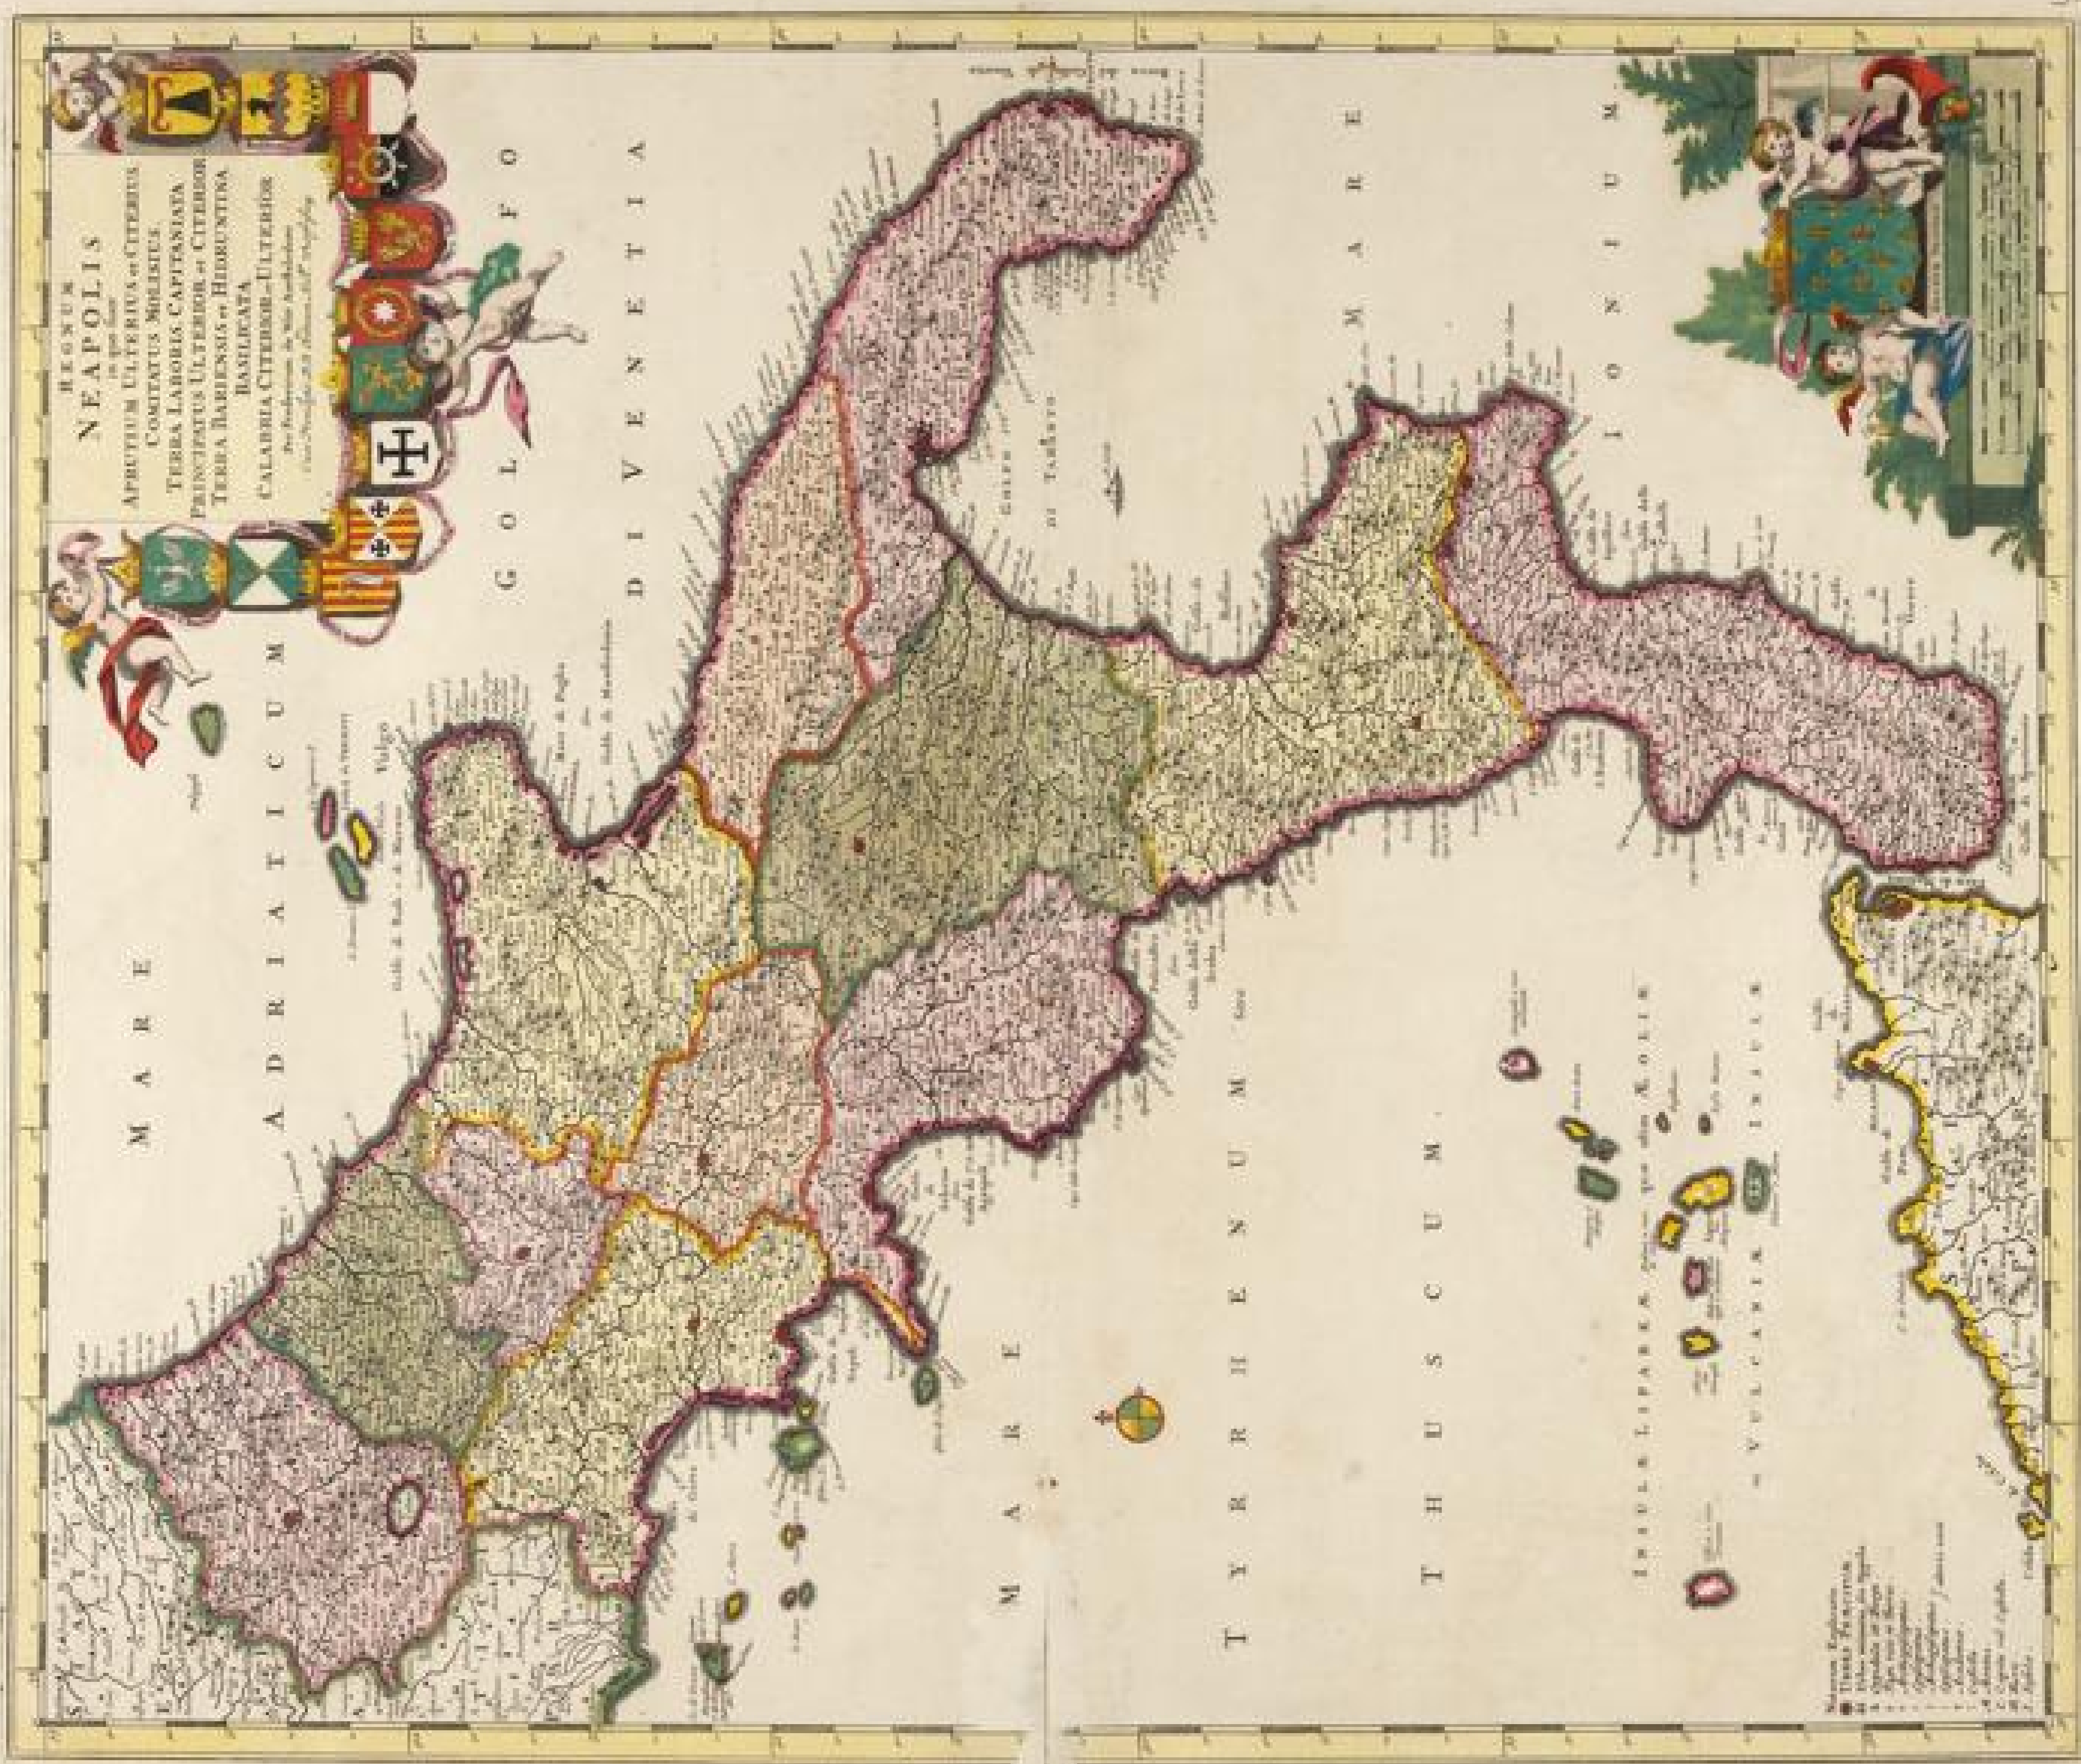

Badische Landesbibliothek Karlsruhe

Digitale Sammlung der Badischen Landesbibliothek Karlsruhe

Atlas minor sive geographia compendiosa qua orbis terrarum per paucas attamen novissimas tabulas ostenditur

Amstelaedami, 1694

Regnum Neapolis in quo sunt [...]

[urn:nbn:de:bsz:31-118314](https://nbn-resolving.org/urn:nbn:de:bsz:31-118314)

REGNUM
NEAPOLIS
 in quo sunt
 APRUTIUM ULTERIUS et CITERIUS,
 COMITATUS MOLISIUS,
 TERRA LABORIS, CAPITANIATA
 PRINCIPATUS ULTERIOR et CITERIOR
 TERRA BARIENSIS et HIRUNTINA
 BASILICATA
 CALABRIA CITERIOR et ULTERIOR
 Per Fredericum de Witt Amstelodami
 Cuius Privilegium D. P. Ordinum. Gall. Westphal.

M A R R E
A D R I A T I C U M

G O L F U S
V E N E T I A E

M A R R E

G O L F O
D I T A R A N T O

G o l f o
d i V e n e t i a

T Y R R H E N U M S I V E
T H U S C U M
M A R E
I O N I U M

INSULÆ LIPARÆ que olim ÆOLIÆ
et VULCANIÆ INSULÆ