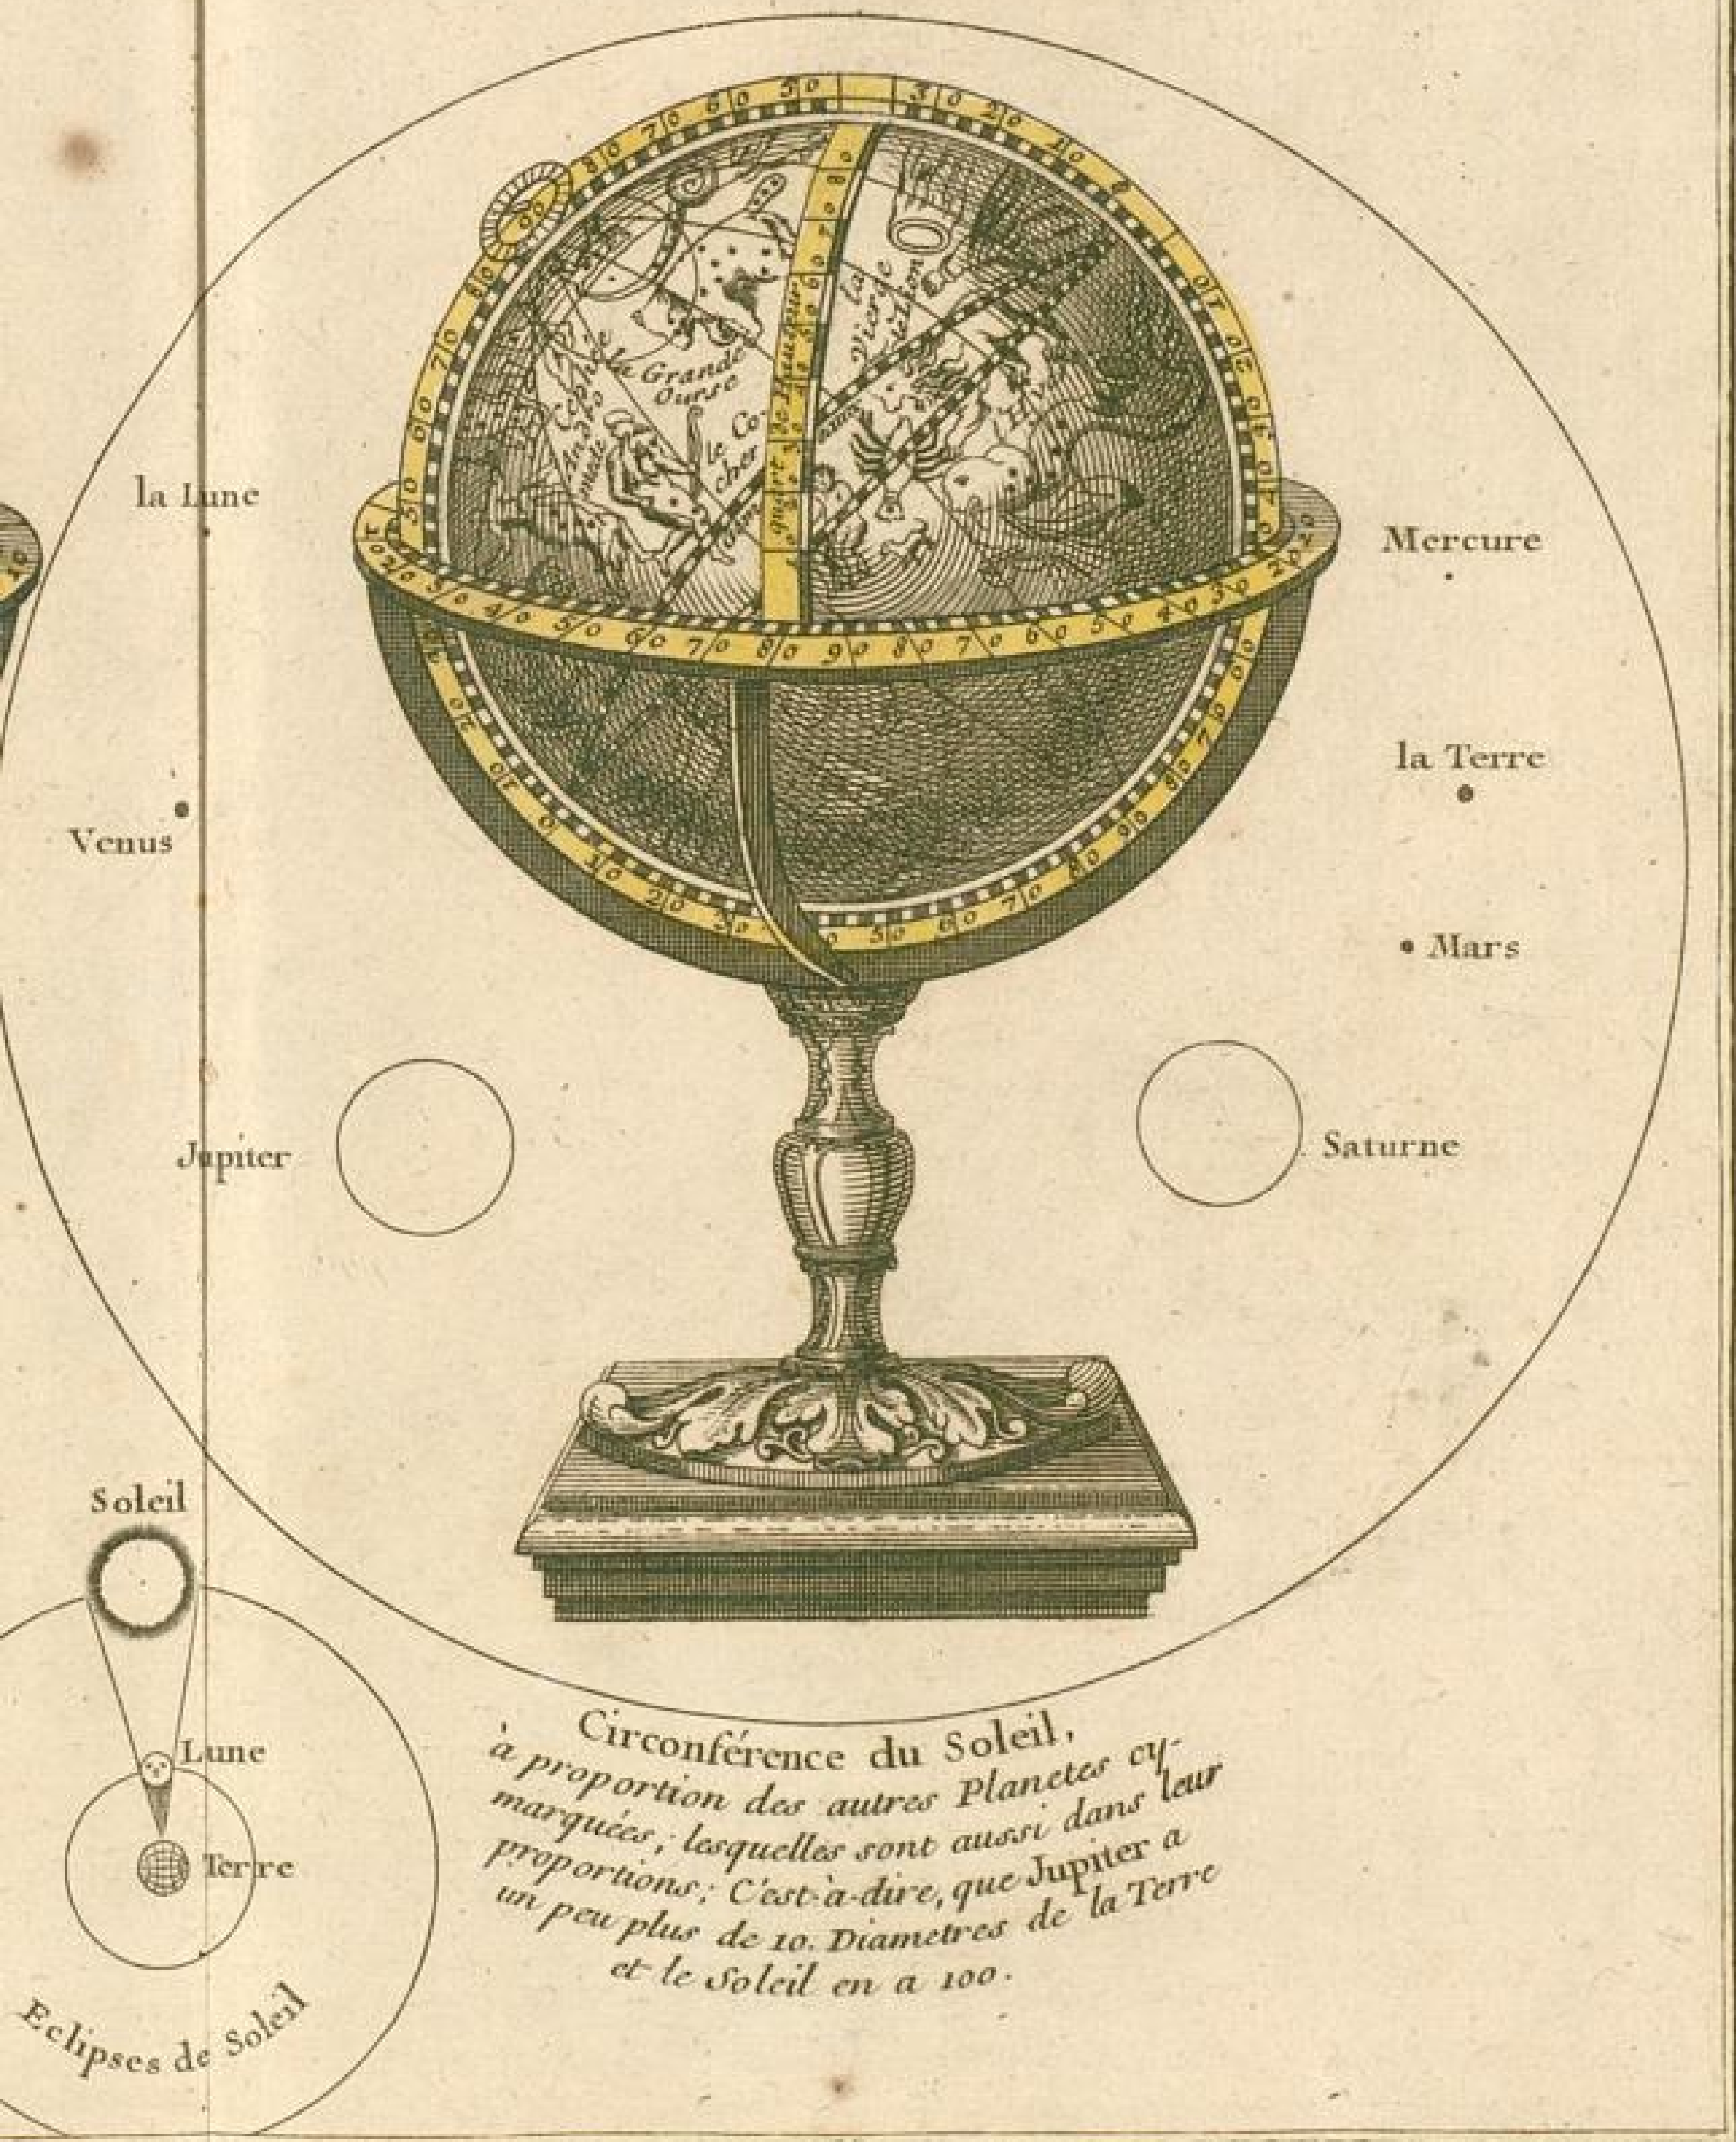

Badische Landesbibliothek Karlsruhe

Digitale Sammlung der Badischen Landesbibliothek Karlsruhe

Atlas nouveau portatif à l'usage des militaires, colleges et du voyageur

Introduction à la géographie

Le Rouge, Georges-Louis

Paris, 1756

Illustration: Globe terrestre. Globe celeste

[urn:nbn:de:bsz:31-122793](https://nbn-resolving.org/urn:nbn:de:bsz:31-122793)

GLOBE TERRESTRE.

GLOBE CELESTE.

Circonférence du Soleil,
*à proportion des autres Planètes cy-
 marquées, laquelle sont mesurés dans leur
 proportions. C'est-à-dire, que Jupiter a
 un peu plus de 10. Diamètres de la Terre
 et le Soleil en a 100.*

GLOBE TERRESTRE .

GLOBE CELESTE :

*Circonférence du Soleil,
à proportion des autres Planetes cy
marquées; lesquelles sont aussi dans leur
proportions; C'est-à-dire, que Jupiter a
un peu plus de 10. Diametres de la Terre
et le Soleil en a 100.*