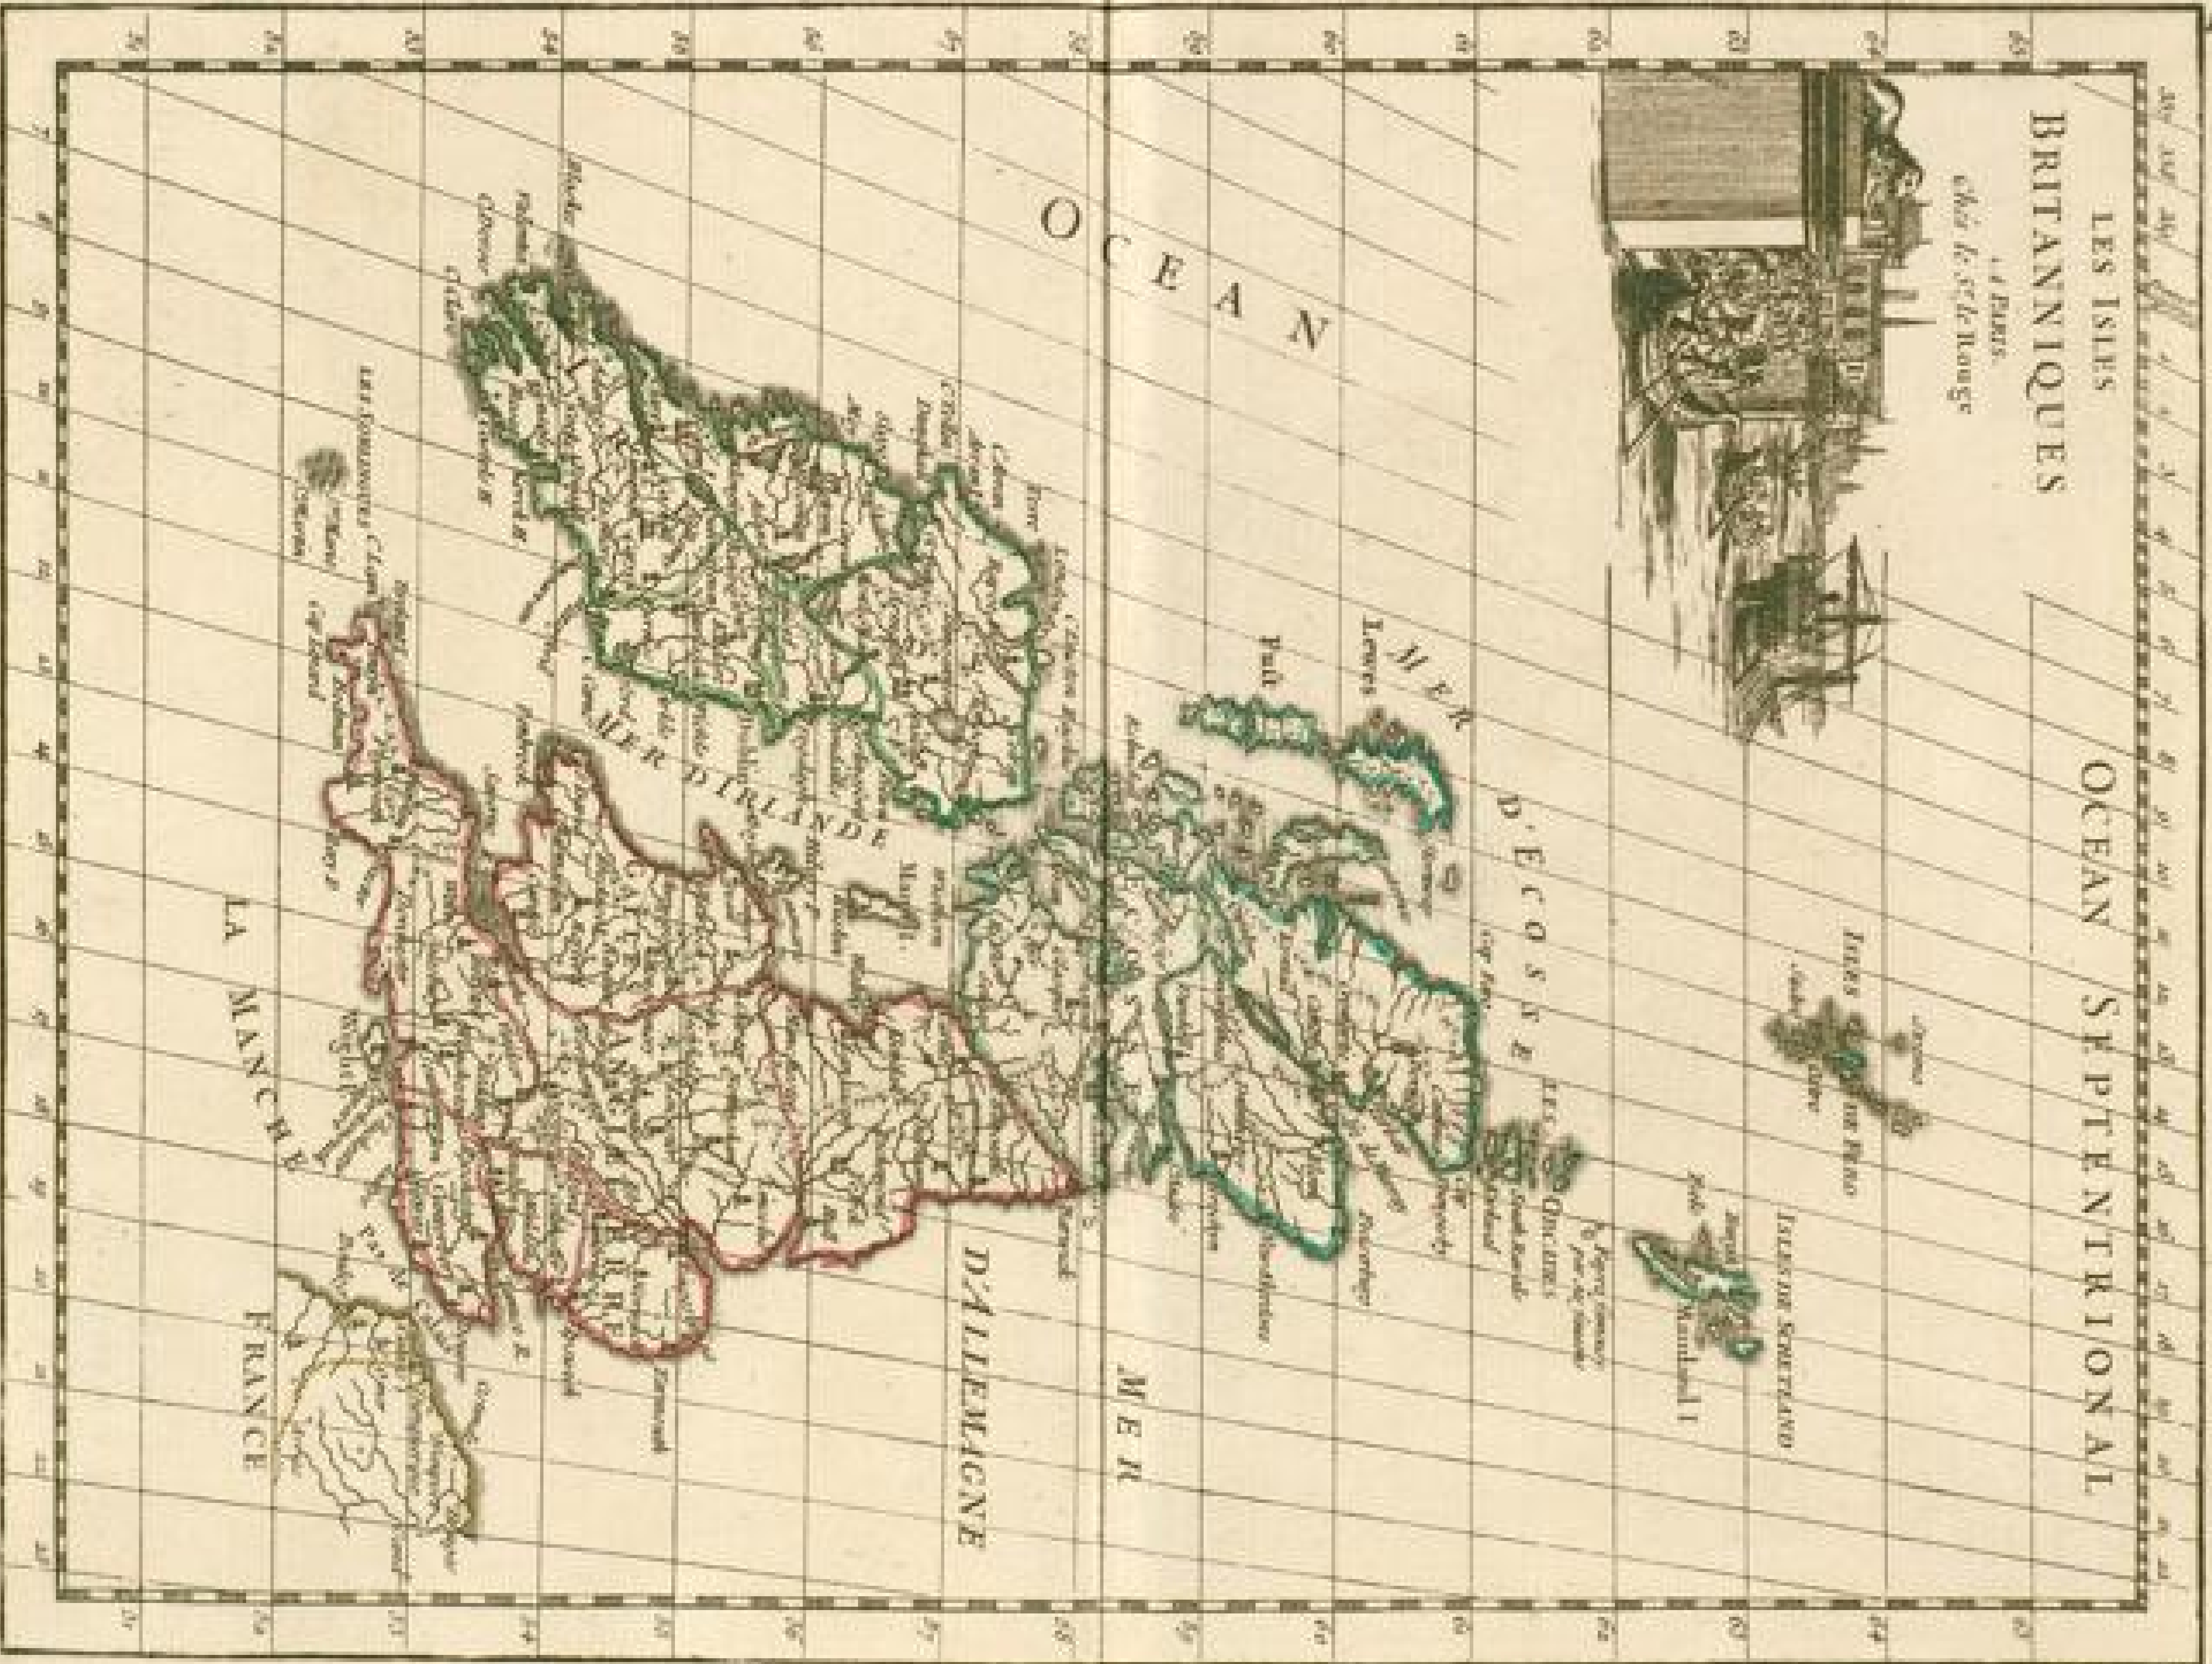

Badische Landesbibliothek Karlsruhe

Digitale Sammlung der Badischen Landesbibliothek Karlsruhe

Atlas nouveau portatif à l'usage des militaires, colleges et du voyageur

Introduction à la géographie

Le Rouge, Georges-Louis

Paris, 1756

Karte: Les isles Britanniques [...]

[urn:nbn:de:bsz:31-122793](https://nbn-resolving.org/urn:nbn:de:bsz:31-122793)

LES ISLES BRITANNIQUES

et PARIS.
Chés le S^r le Rouge

OCEAN SEPTENTRIONAL

357 358 359 360 361 362 363 364 365
1 2 3 4 5 6 7 8 9 10 11 12 13 14 15 16 17 18 19 20 21 22