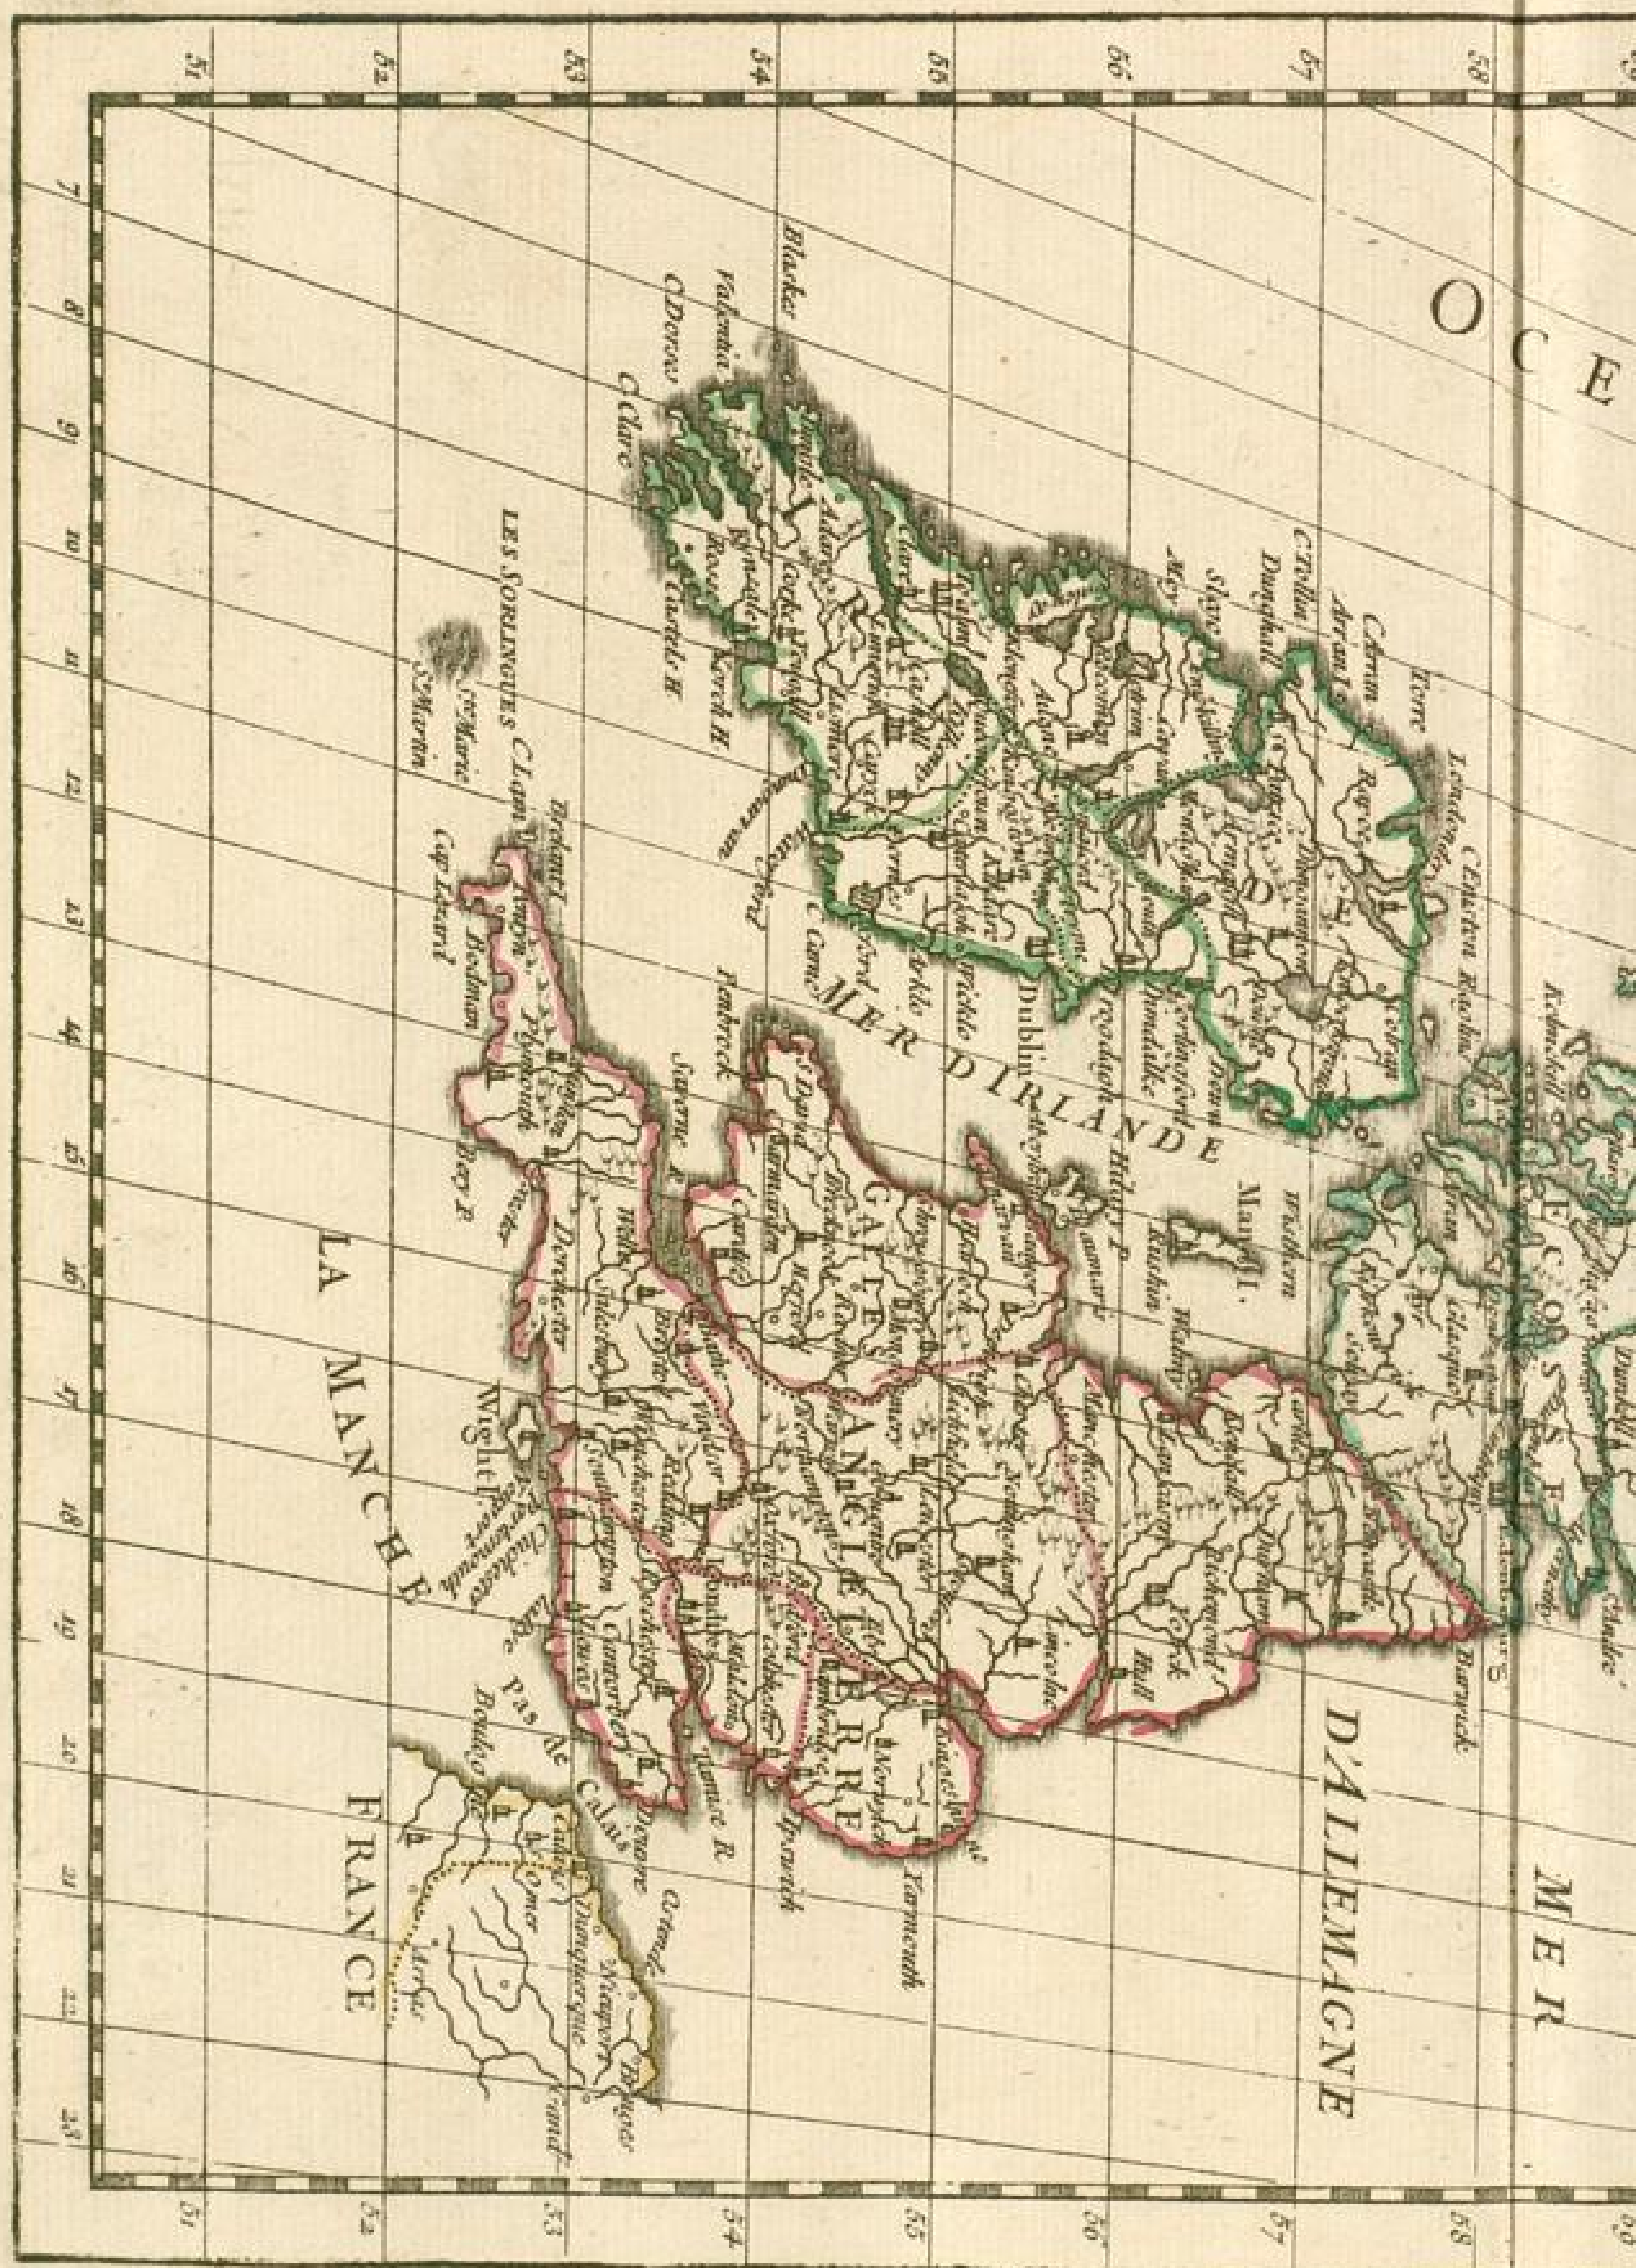

Badische Landesbibliothek Karlsruhe

Digitale Sammlung der Badischen Landesbibliothek Karlsruhe

Atlas nouveau portatif à l'usage des militaires, colleges et du voyageur

Introduction à la géographie

Le Rouge, Georges-Louis

Paris, 1756

Karte: Les isles Britanniques [...]

[urn:nbn:de:bsz:31-122793](https://nbn-resolving.org/urn:nbn:de:bsz:31-122793)

LES ISLES BRITANNIQUES

et PARIS.
Chés le S^r le Rouge

OCEAN SEPTENTRIONAL

357 358 359 360 361 362 363 364 365
1 2 3 4 5 6 7 8 9 10 11 12 13 14 15 16 17 18 19 20 21 22