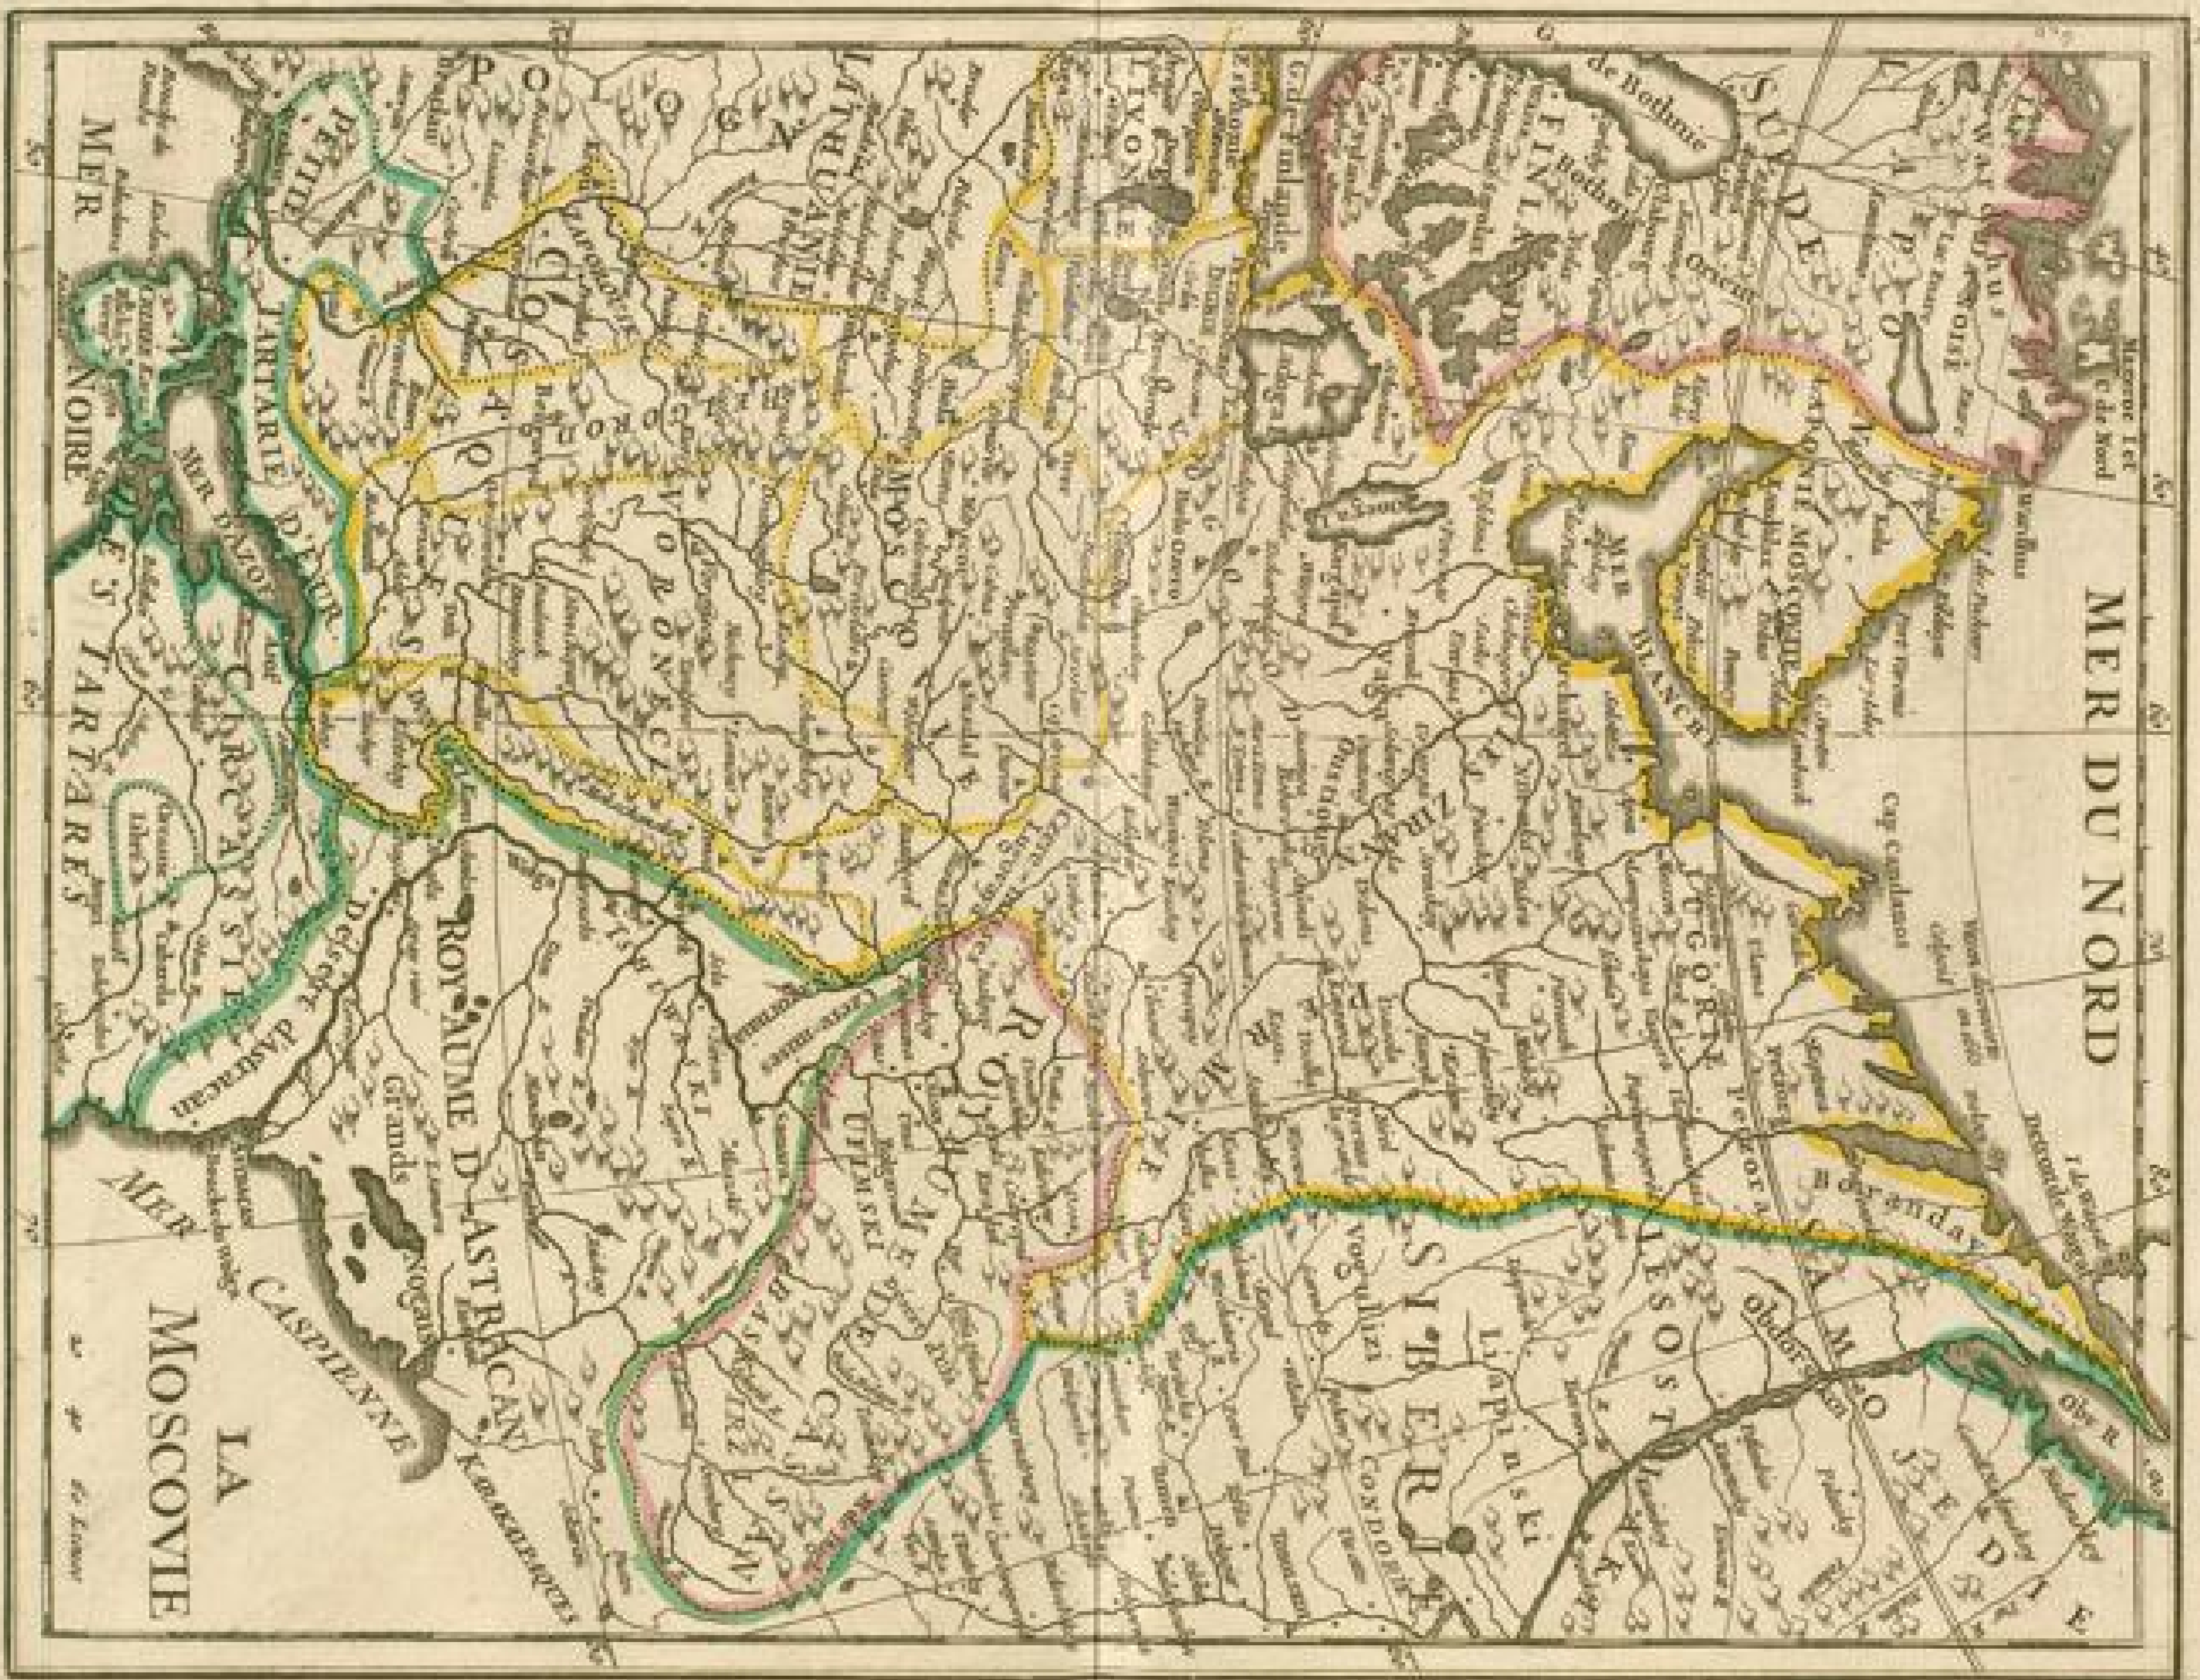

Badische Landesbibliothek Karlsruhe

Digitale Sammlung der Badischen Landesbibliothek Karlsruhe

Atlas nouveau portatif à l'usage des militaires, colleges et du voyageur

Introduction à la géographie

Le Rouge, Georges-Louis

Paris, 1756

Karte: La Moscovie

[urn:nbn:de:bsz:31-122793](https://nbn-resolving.org/urn:nbn:de:bsz:31-122793)

50

60

70

20 40 60 Lieues