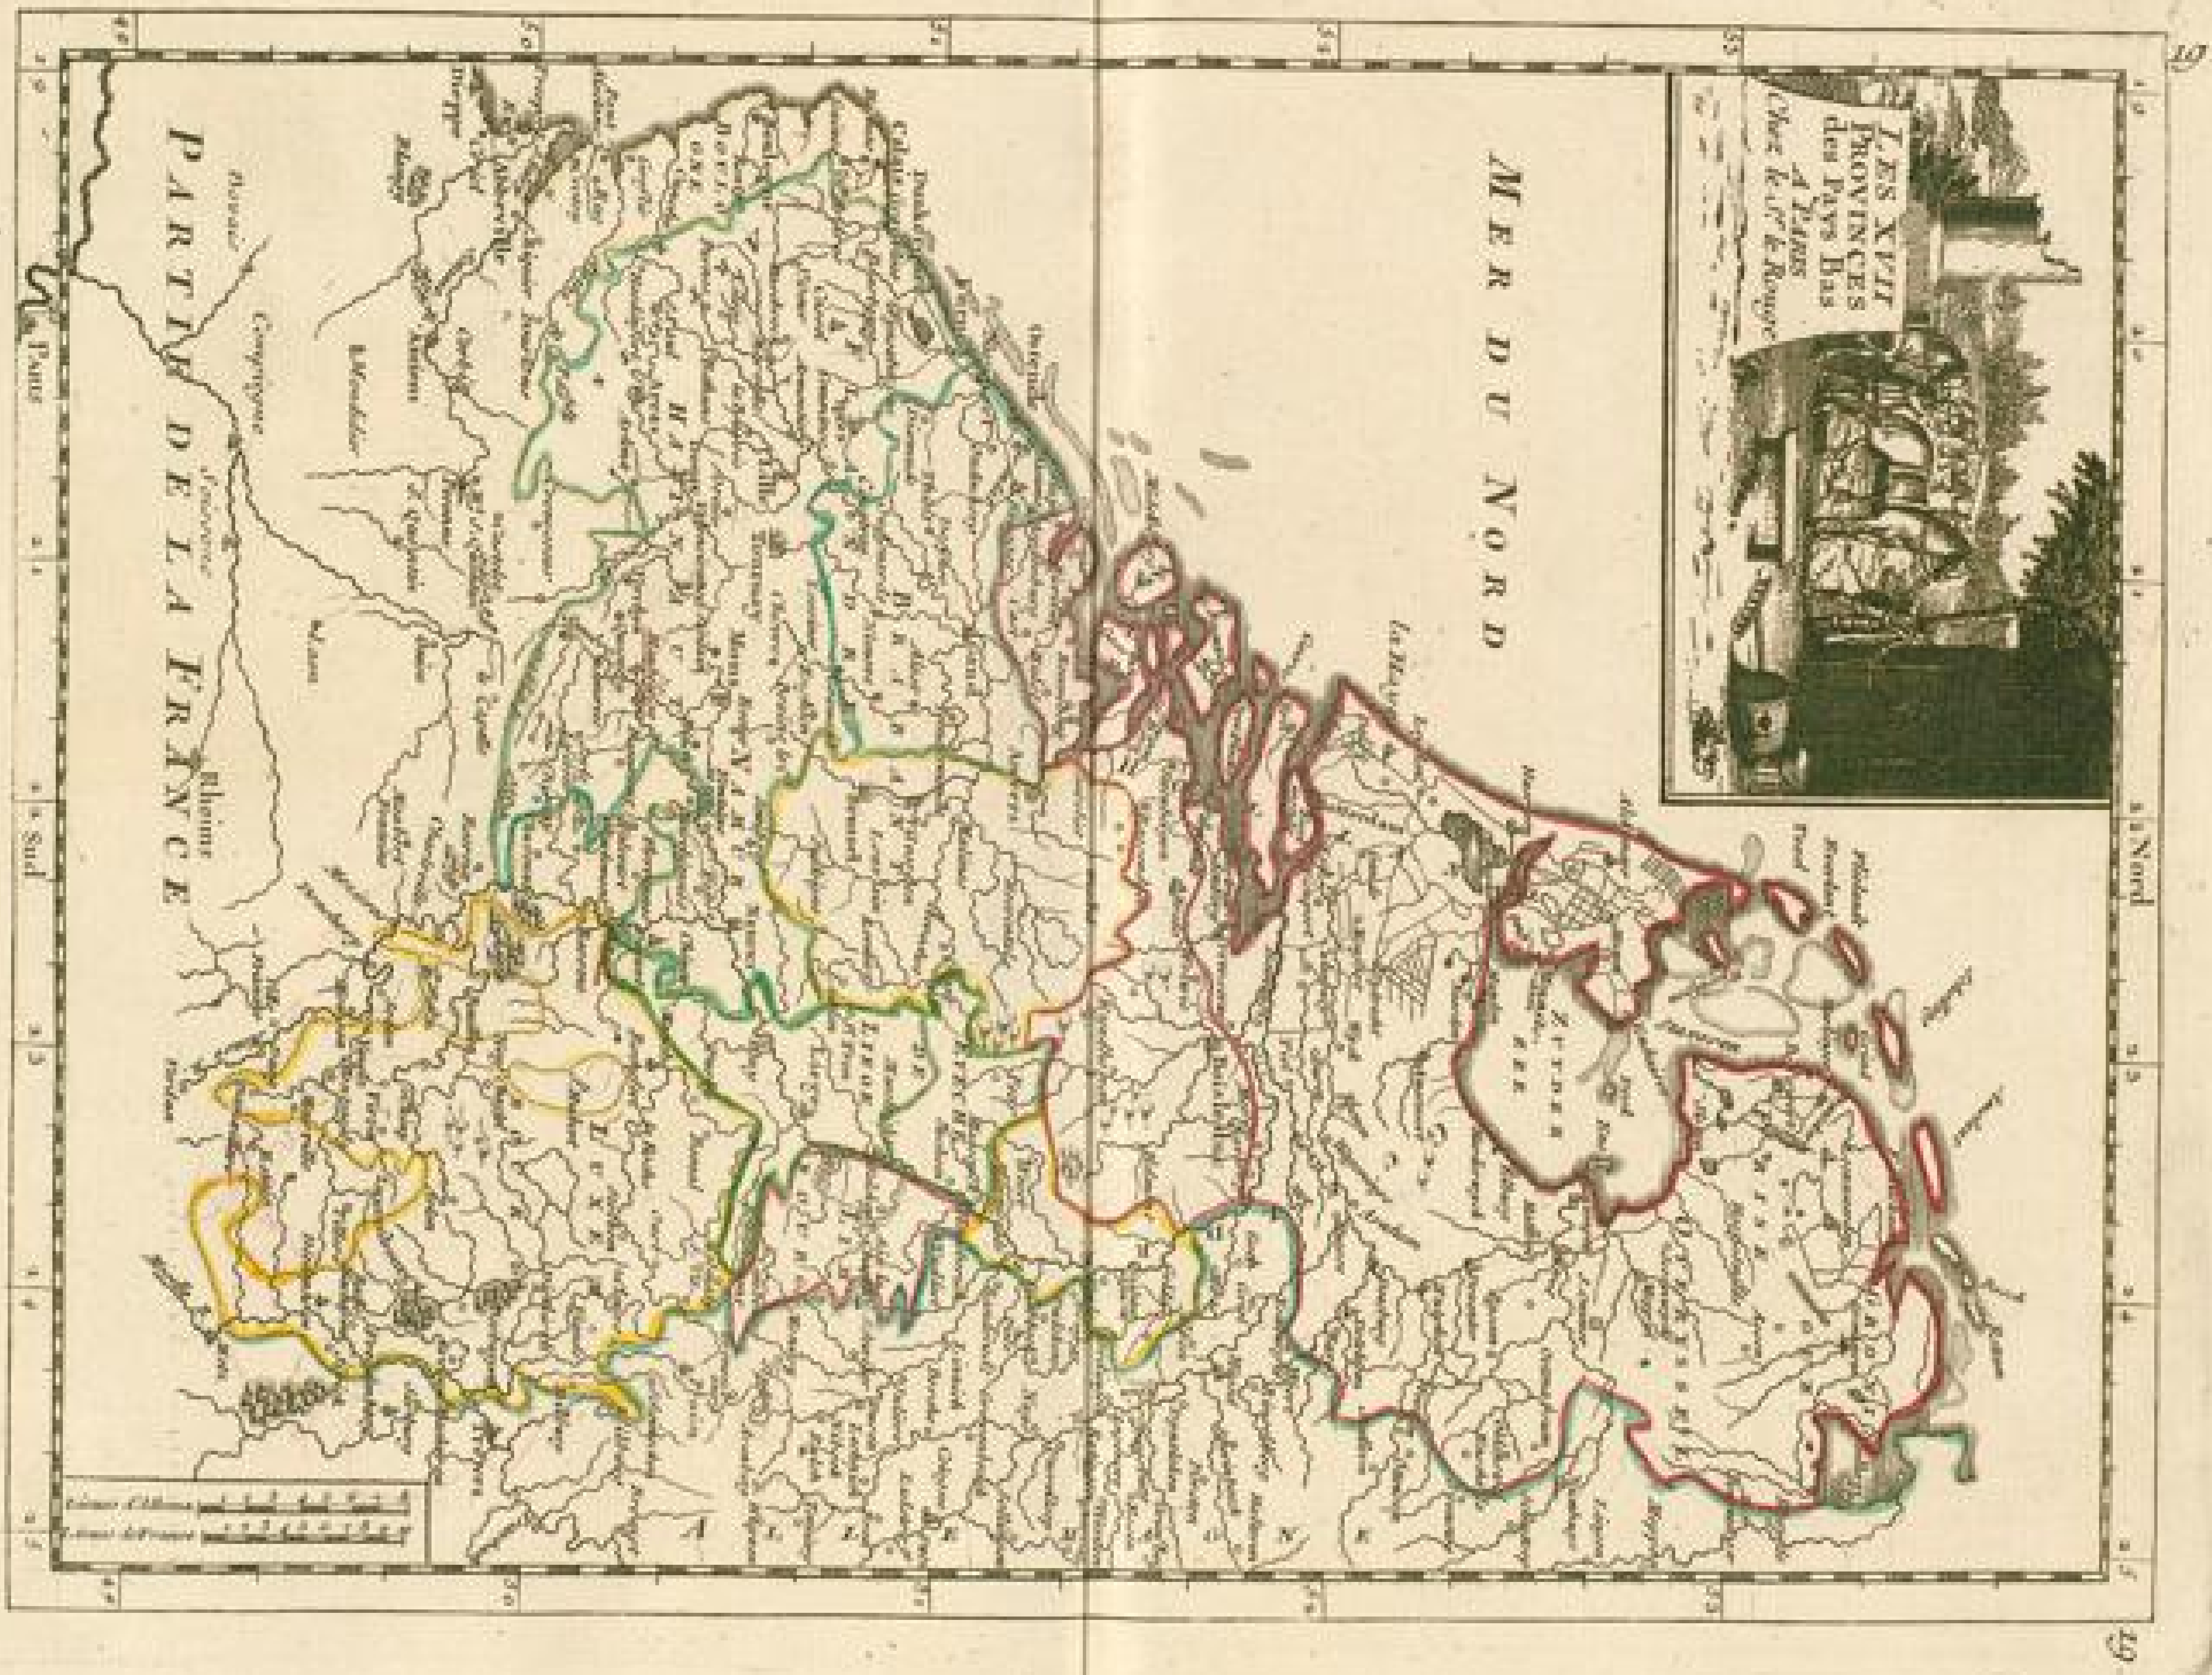

Badische Landesbibliothek Karlsruhe

Digitale Sammlung der Badischen Landesbibliothek Karlsruhe

Atlas nouveau portatif à l'usage des militaires, colleges et du voyageur

Introduction à la géographie

Le Rouge, Georges-Louis

Paris, 1756

Karte: Les XVII provinces [...]

[urn:nbn:de:bsz:31-122793](https://nbn-resolving.org/urn:nbn:de:bsz:31-122793)

M E R D U N O R D

19 20 21 22 Nord 23 24 25