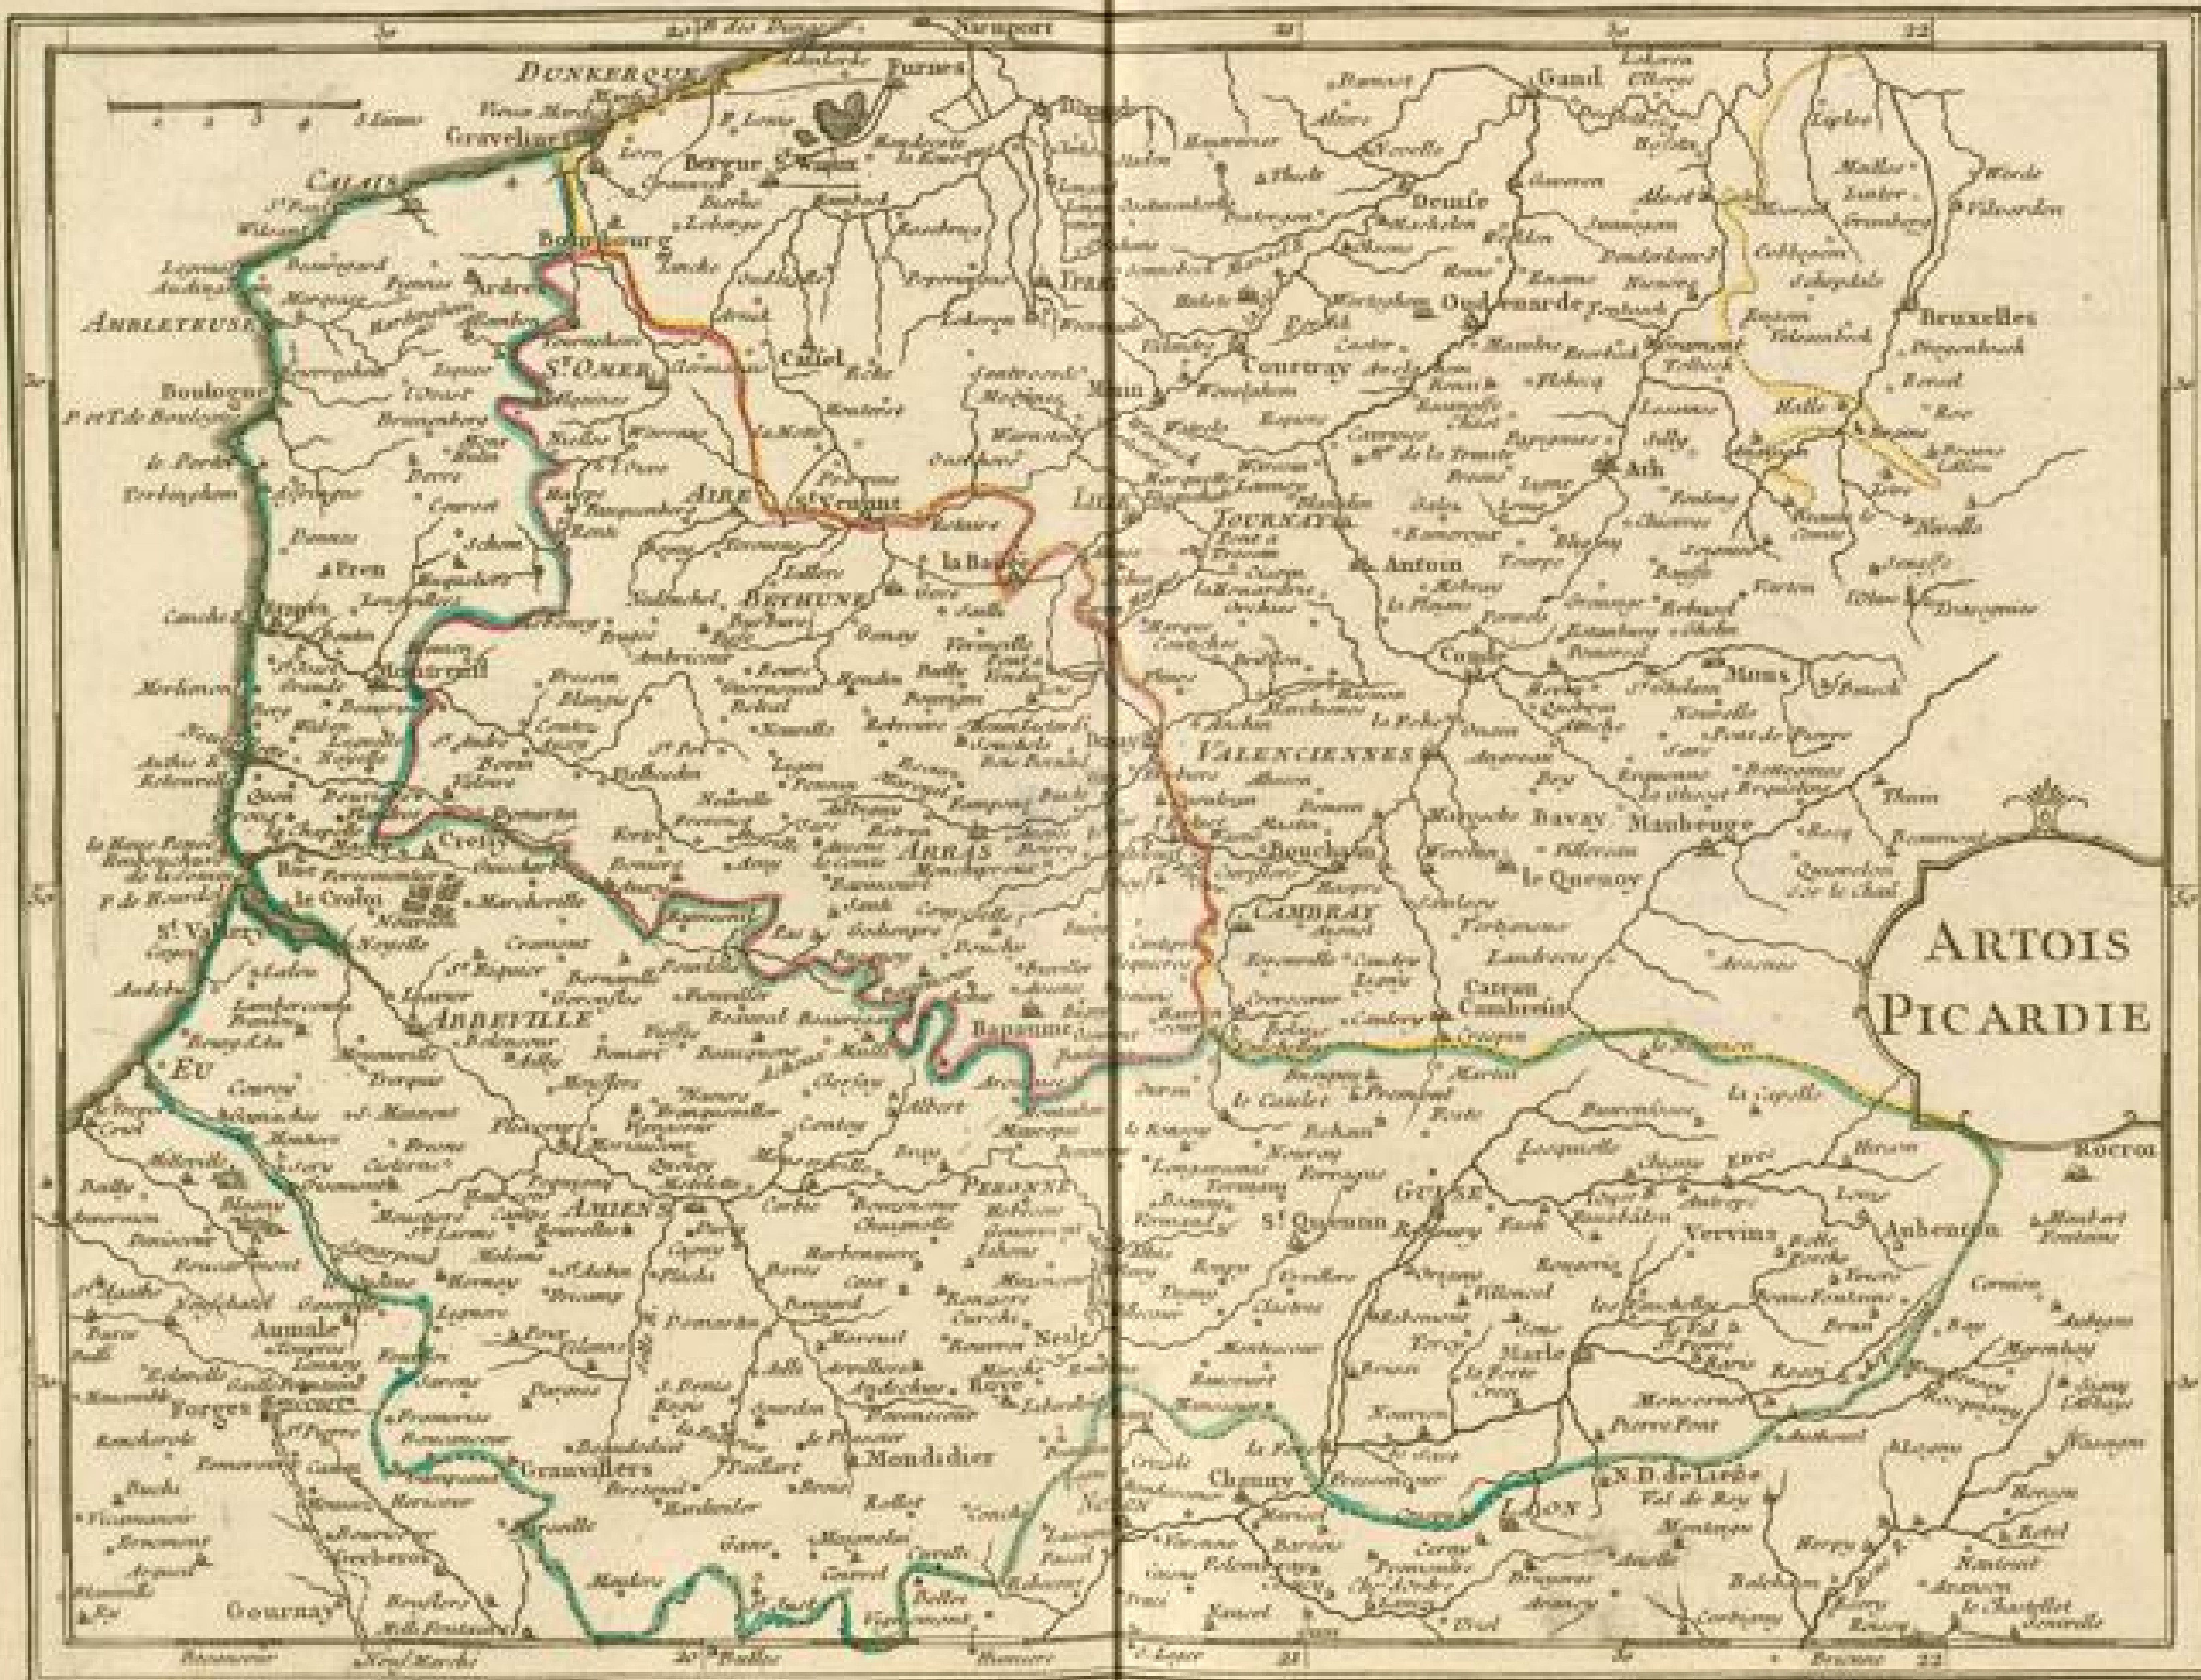

Badische Landesbibliothek Karlsruhe

Digitale Sammlung der Badischen Landesbibliothek Karlsruhe

Atlas nouveau portatif à l'usage des militaires, colleges et du voyageur

Introduction à la géographie

Le Rouge, Georges-Louis

Paris, 1756

Karte: Artois Picardie

[urn:nbn:de:bsz:31-122793](https://nbn-resolving.org/urn:nbn:de:bsz:31-122793)

PROVINZ
ARBOIS

AT

NOVEMBER

1811