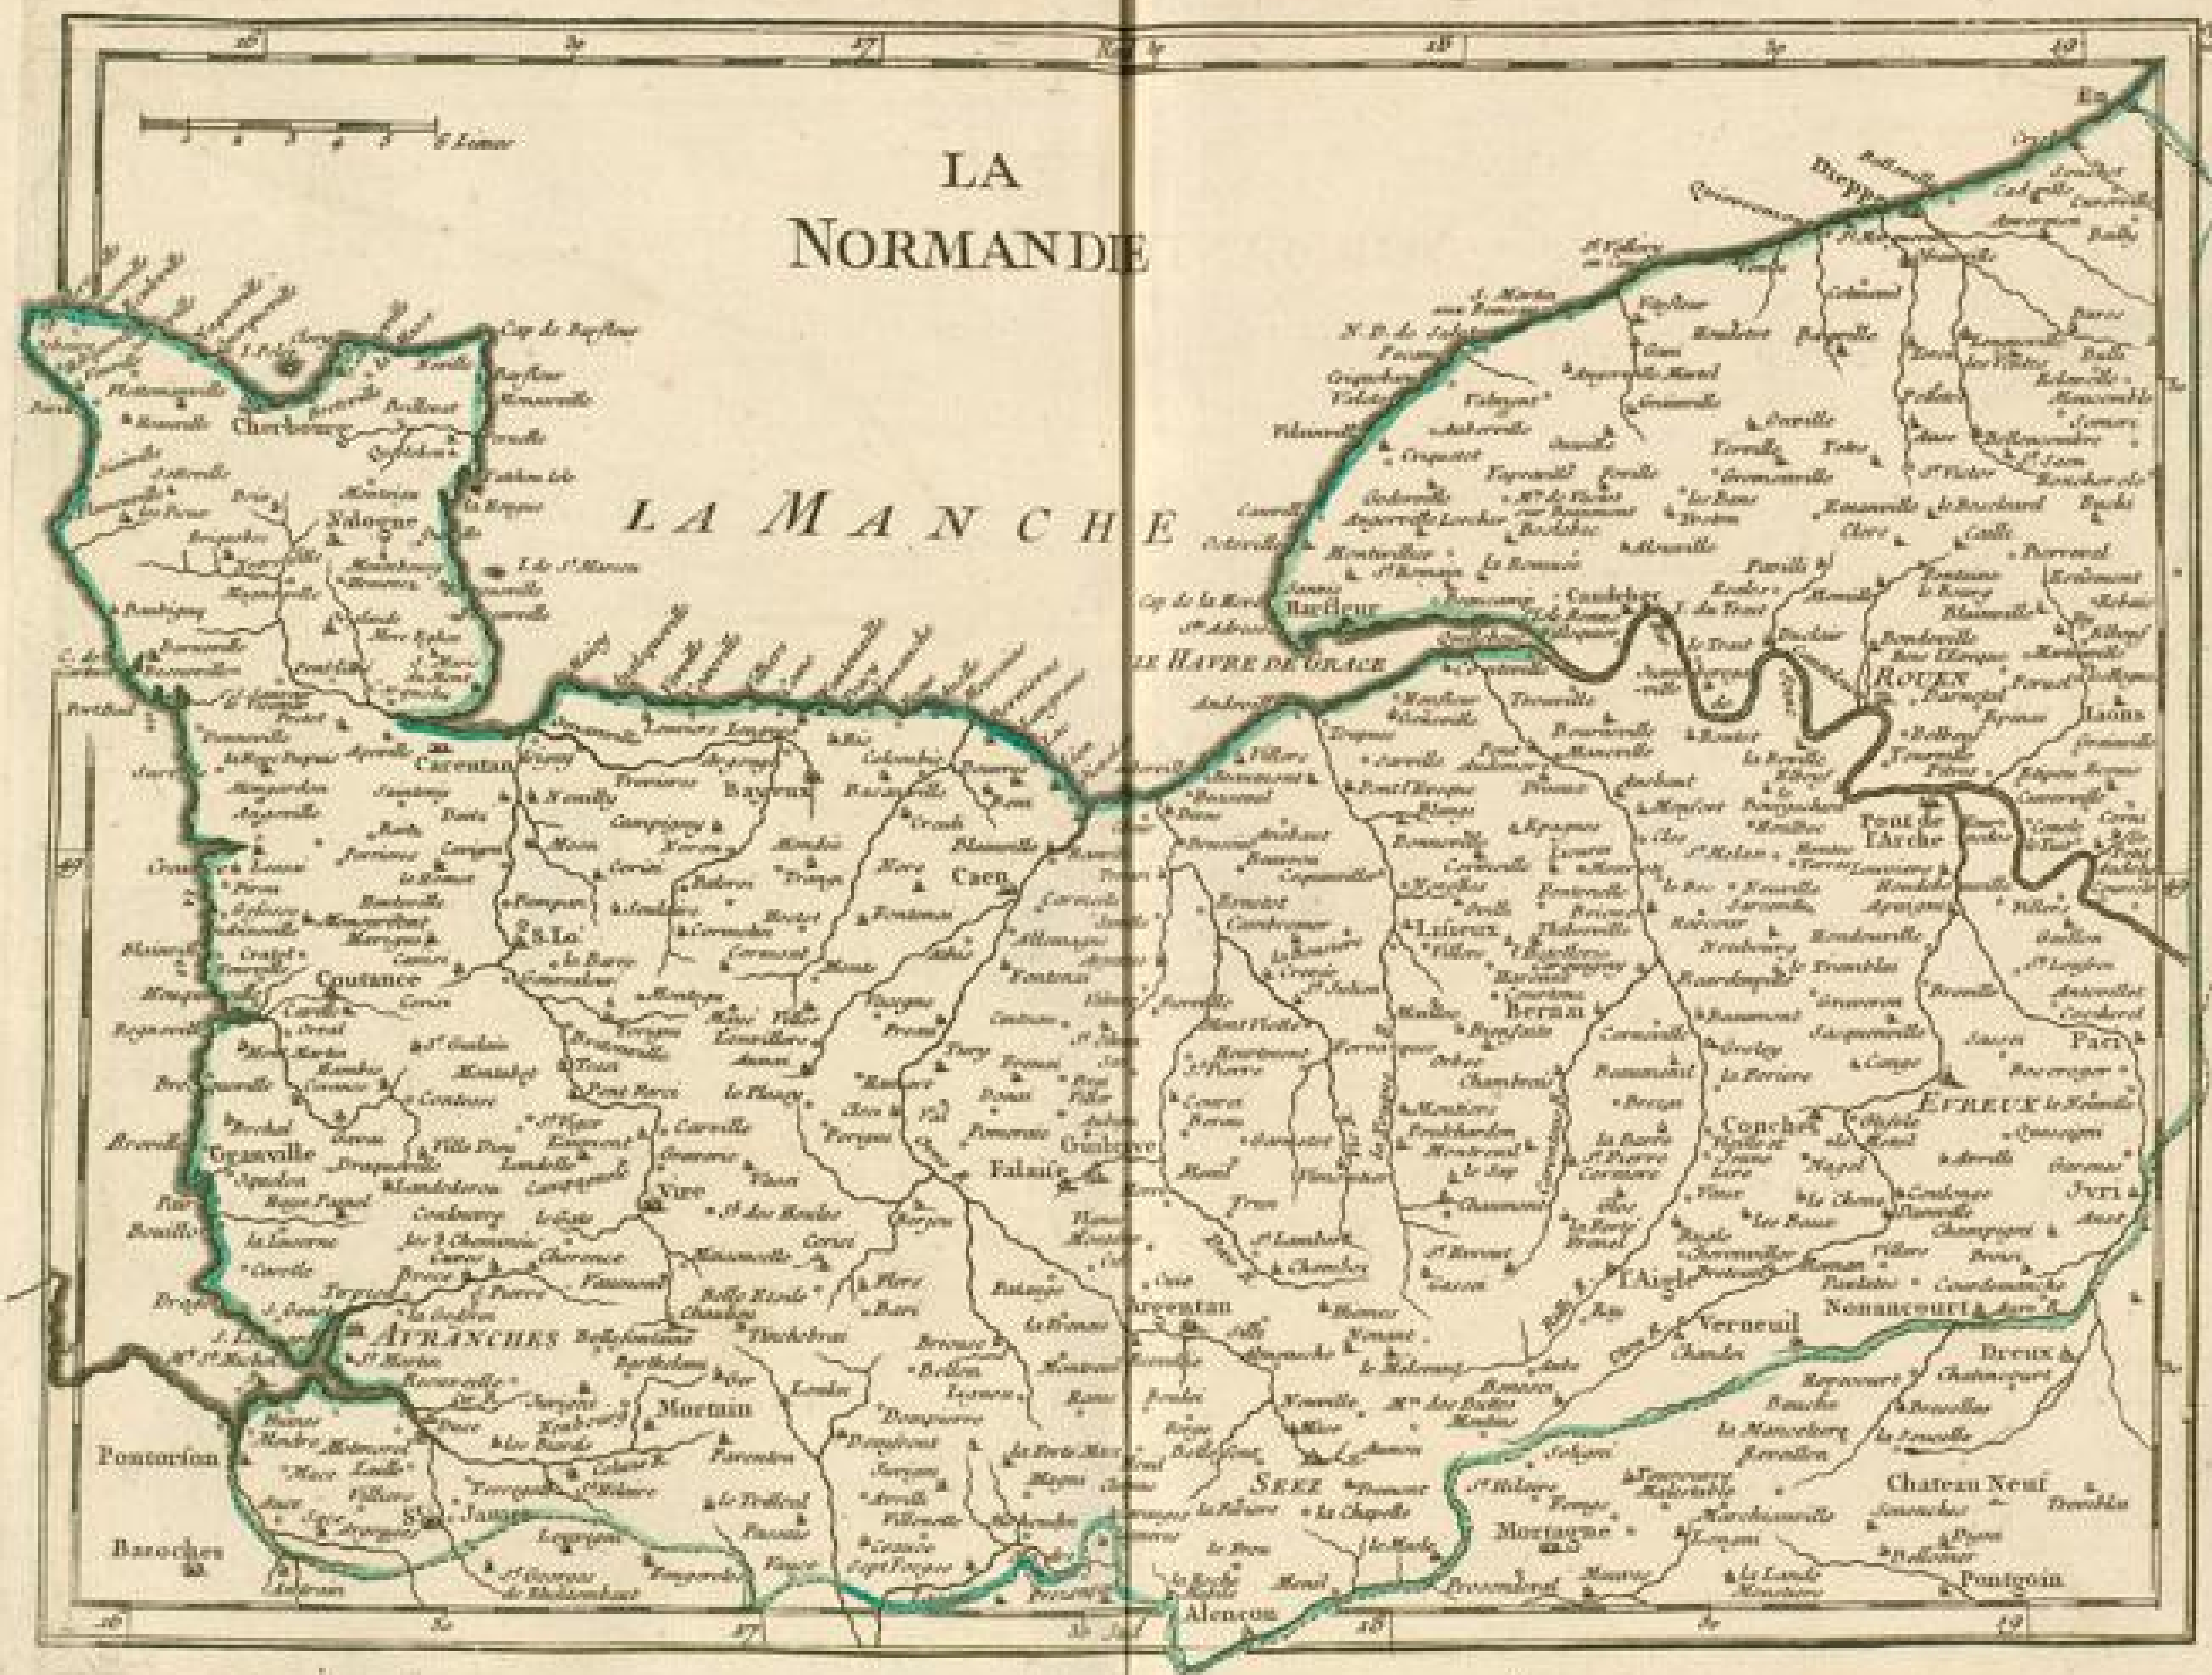

Badische Landesbibliothek Karlsruhe

Digitale Sammlung der Badischen Landesbibliothek Karlsruhe

Atlas nouveau portatif à l'usage des militaires, colleges et du voyageur

Introduction à la géographie

Le Rouge, Georges-Louis

Paris, 1756

Karte: La Normandie

[urn:nbn:de:bsz:31-122793](https://nbn-resolving.org/urn:nbn:de:bsz:31-122793)

LA
NORMANDIE

ANDIE

CHE