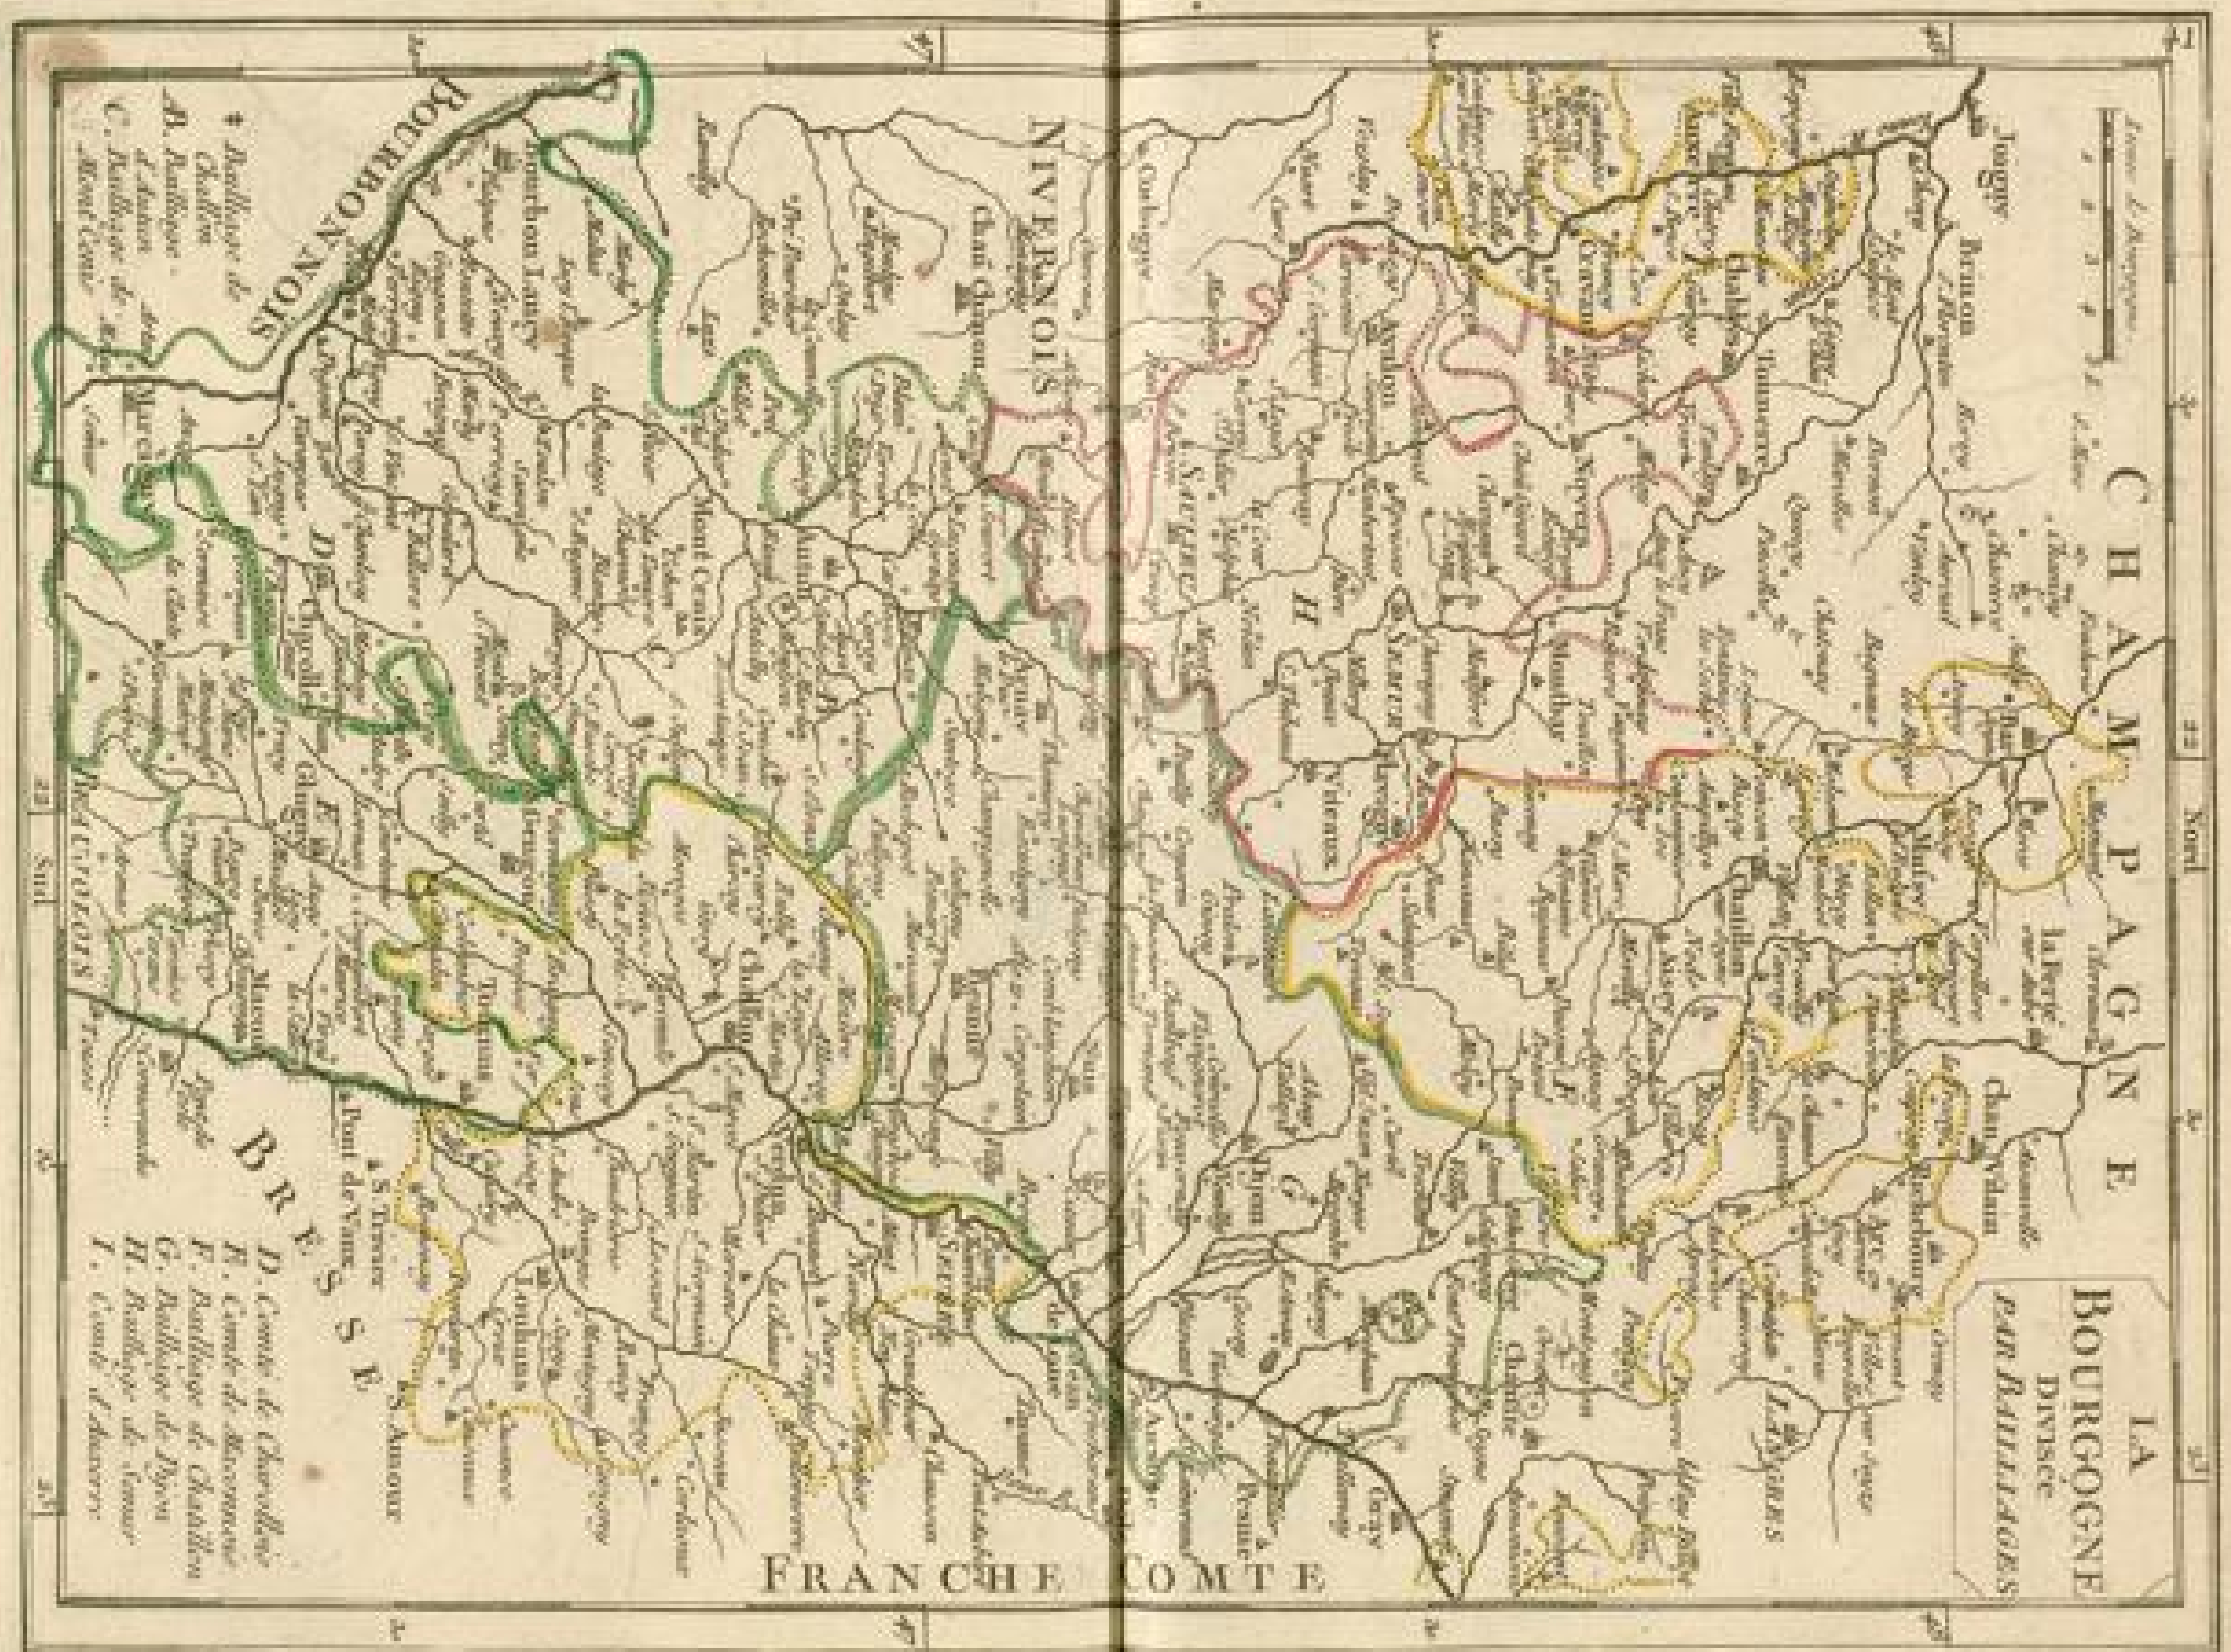

# **Badische Landesbibliothek Karlsruhe**

**Digitale Sammlung der Badischen Landesbibliothek Karlsruhe**

## **Atlas nouveau portatif à l'usage des militaires, colleges et du voyageur**

Introduction à la géographie

**Le Rouge, Georges-Louis**

**Paris, 1756**

Karte: La Bourgogne [...]

[urn:nbn:de:bsz:31-122793](https://nbn-resolving.org/urn:nbn:de:bsz:31-122793)

Sud

SAUTURC  
 NIVERNIS  
 FRANCHE COMTE

**C H A M P A G N E**

**LA BOURGOÏNE DIVISEE PAR BAILLIAGES**

22 Nord 30 23

NIVERNOIS  
SAINT-VALENTIN  
SAINT-REMI  
SAINT-AMAND  
SAINT-LEGER  
SAINT-ETIENNE  
SAINT-DEMI  
SAINT-REMI  
SAINT-AMAND  
SAINT-LEGER  
SAINT-ETIENNE  
SAINT-DEMI