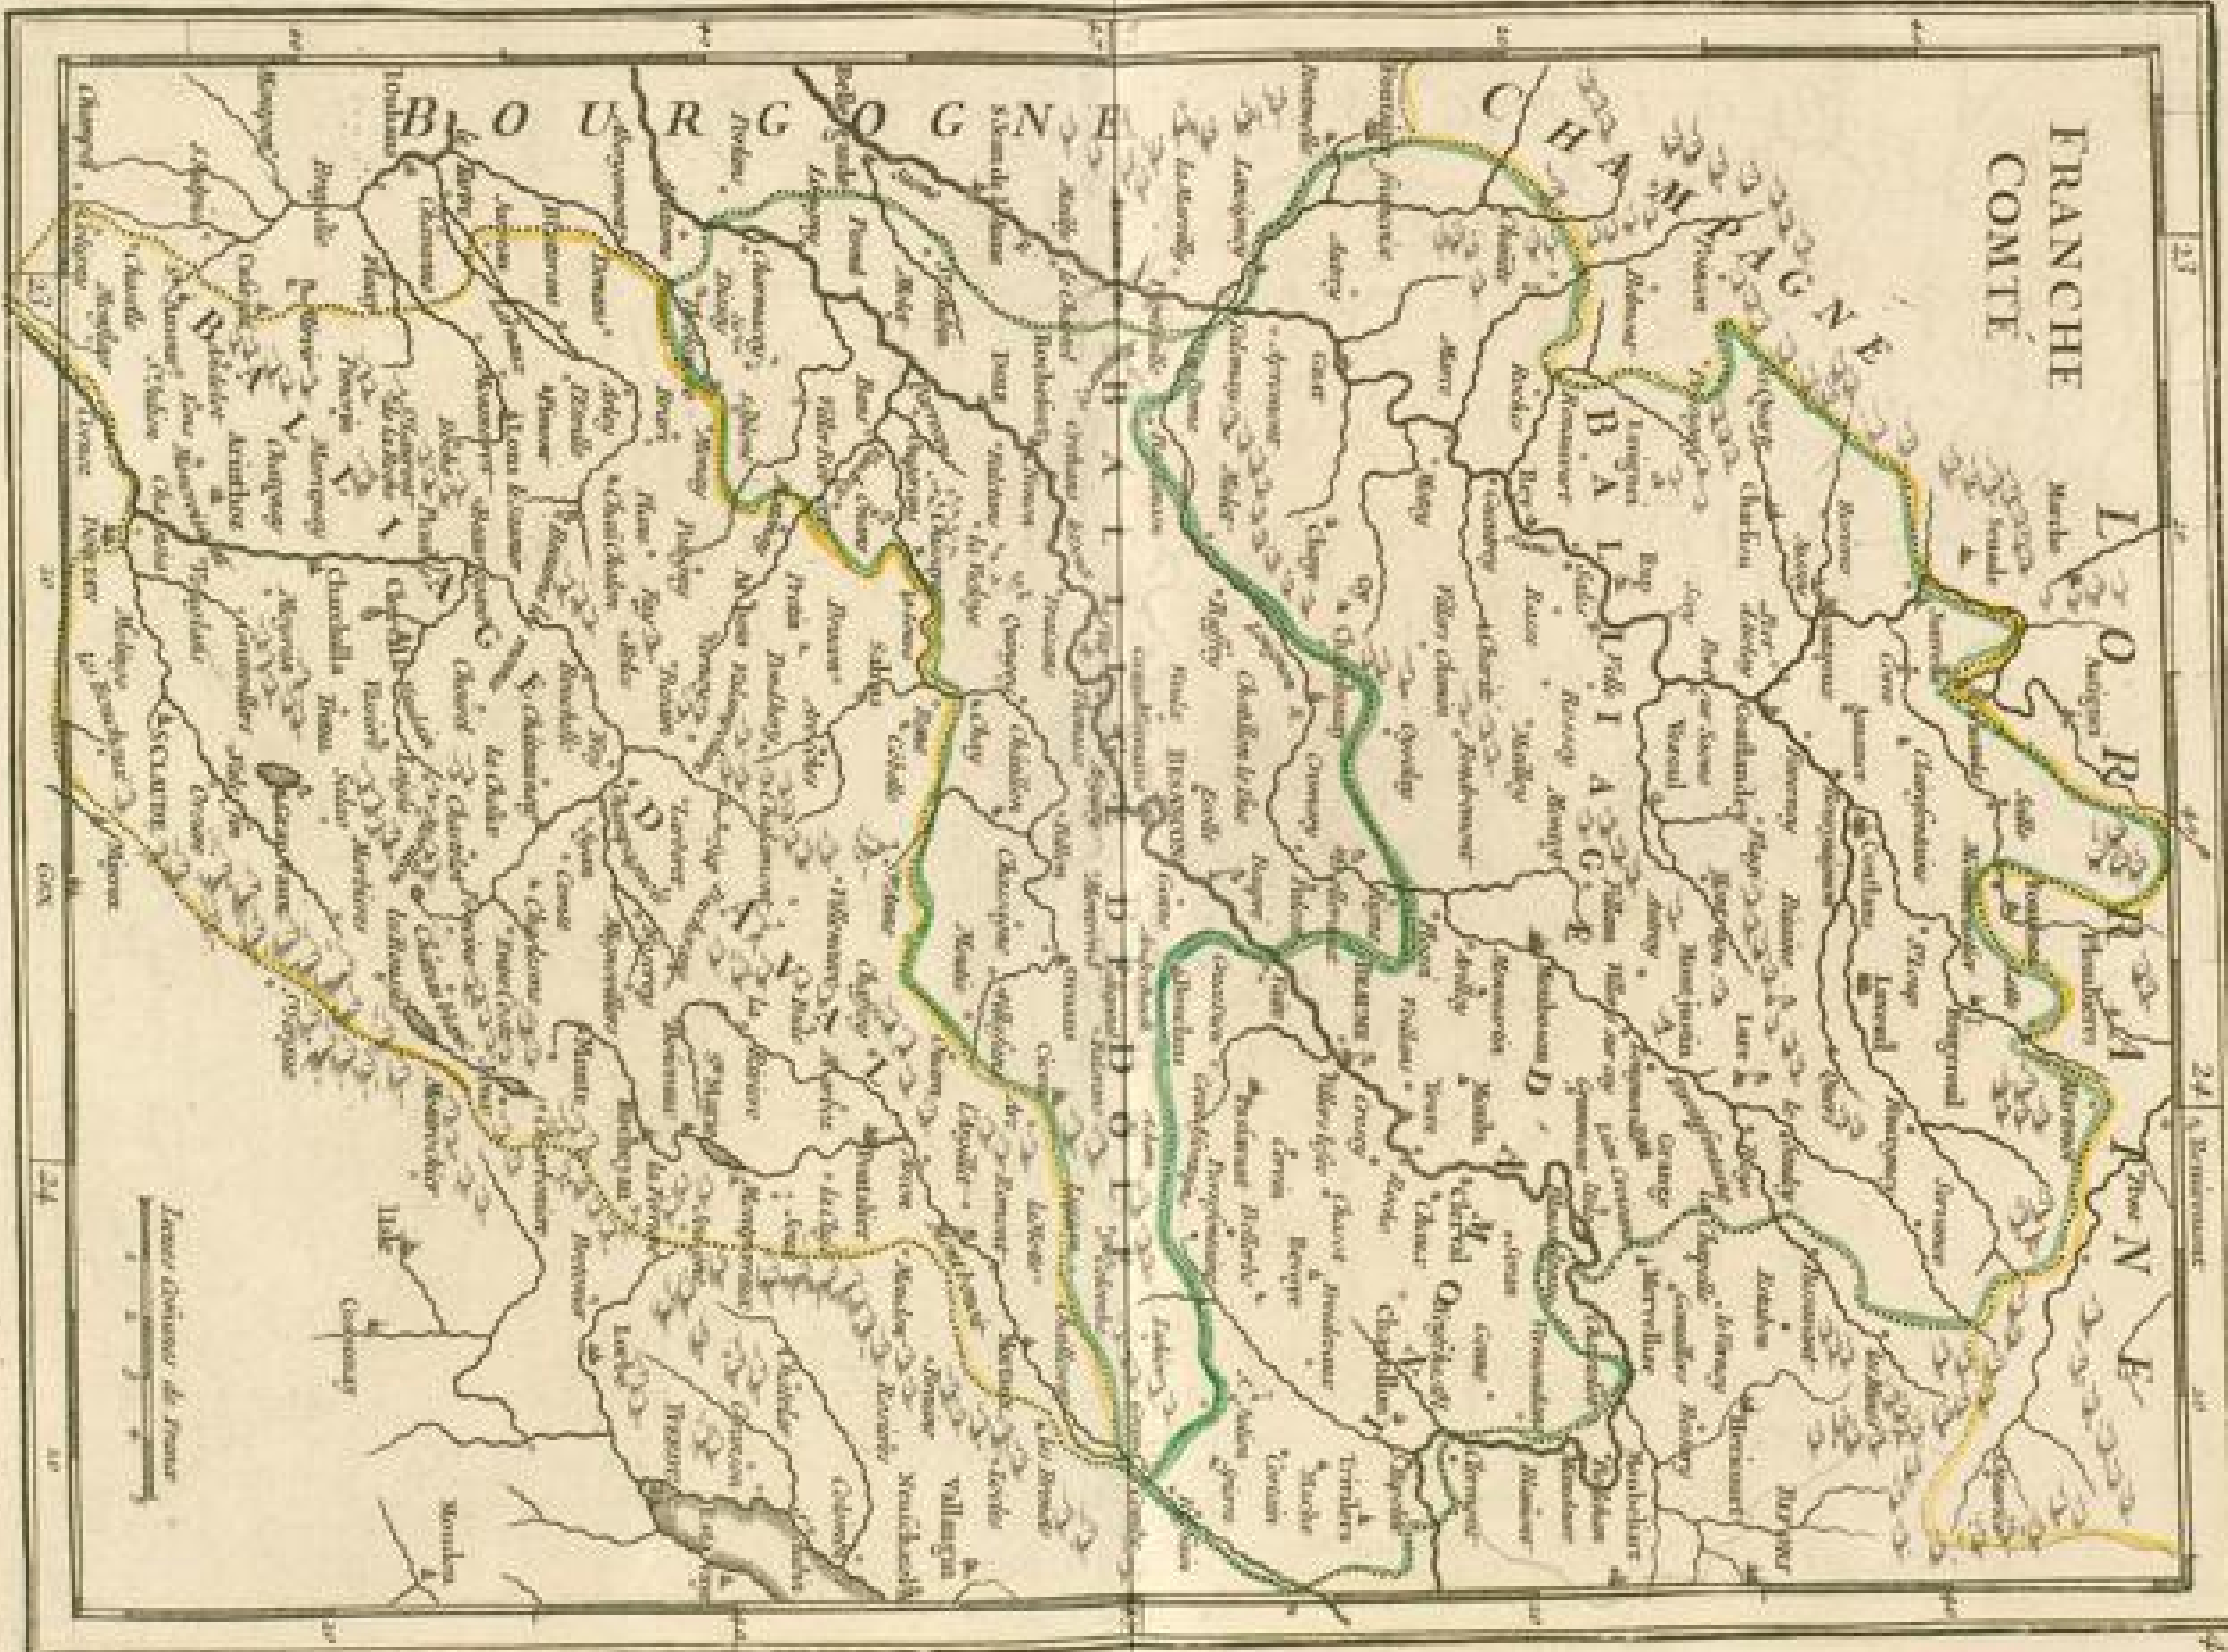

Badische Landesbibliothek Karlsruhe

Digitale Sammlung der Badischen Landesbibliothek Karlsruhe

Atlas nouveau portatif à l'usage des militaires, colleges et du voyageur

Introduction à la géographie

Le Rouge, Georges-Louis

Paris, 1756

Karte: Franche comte

[urn:nbn:de:bsz:31-122793](https://nbn-resolving.org/urn:nbn:de:bsz:31-122793)

23

24 A. B. C. D. E. F. G. H. I. J. K. L. M. N. O. P. Q. R. S. T. U. V. W. X. Y. Z.

25

72

Lignes Communes de France

1 2 3 4 5

23

20

40

24

Remiremont

20

42