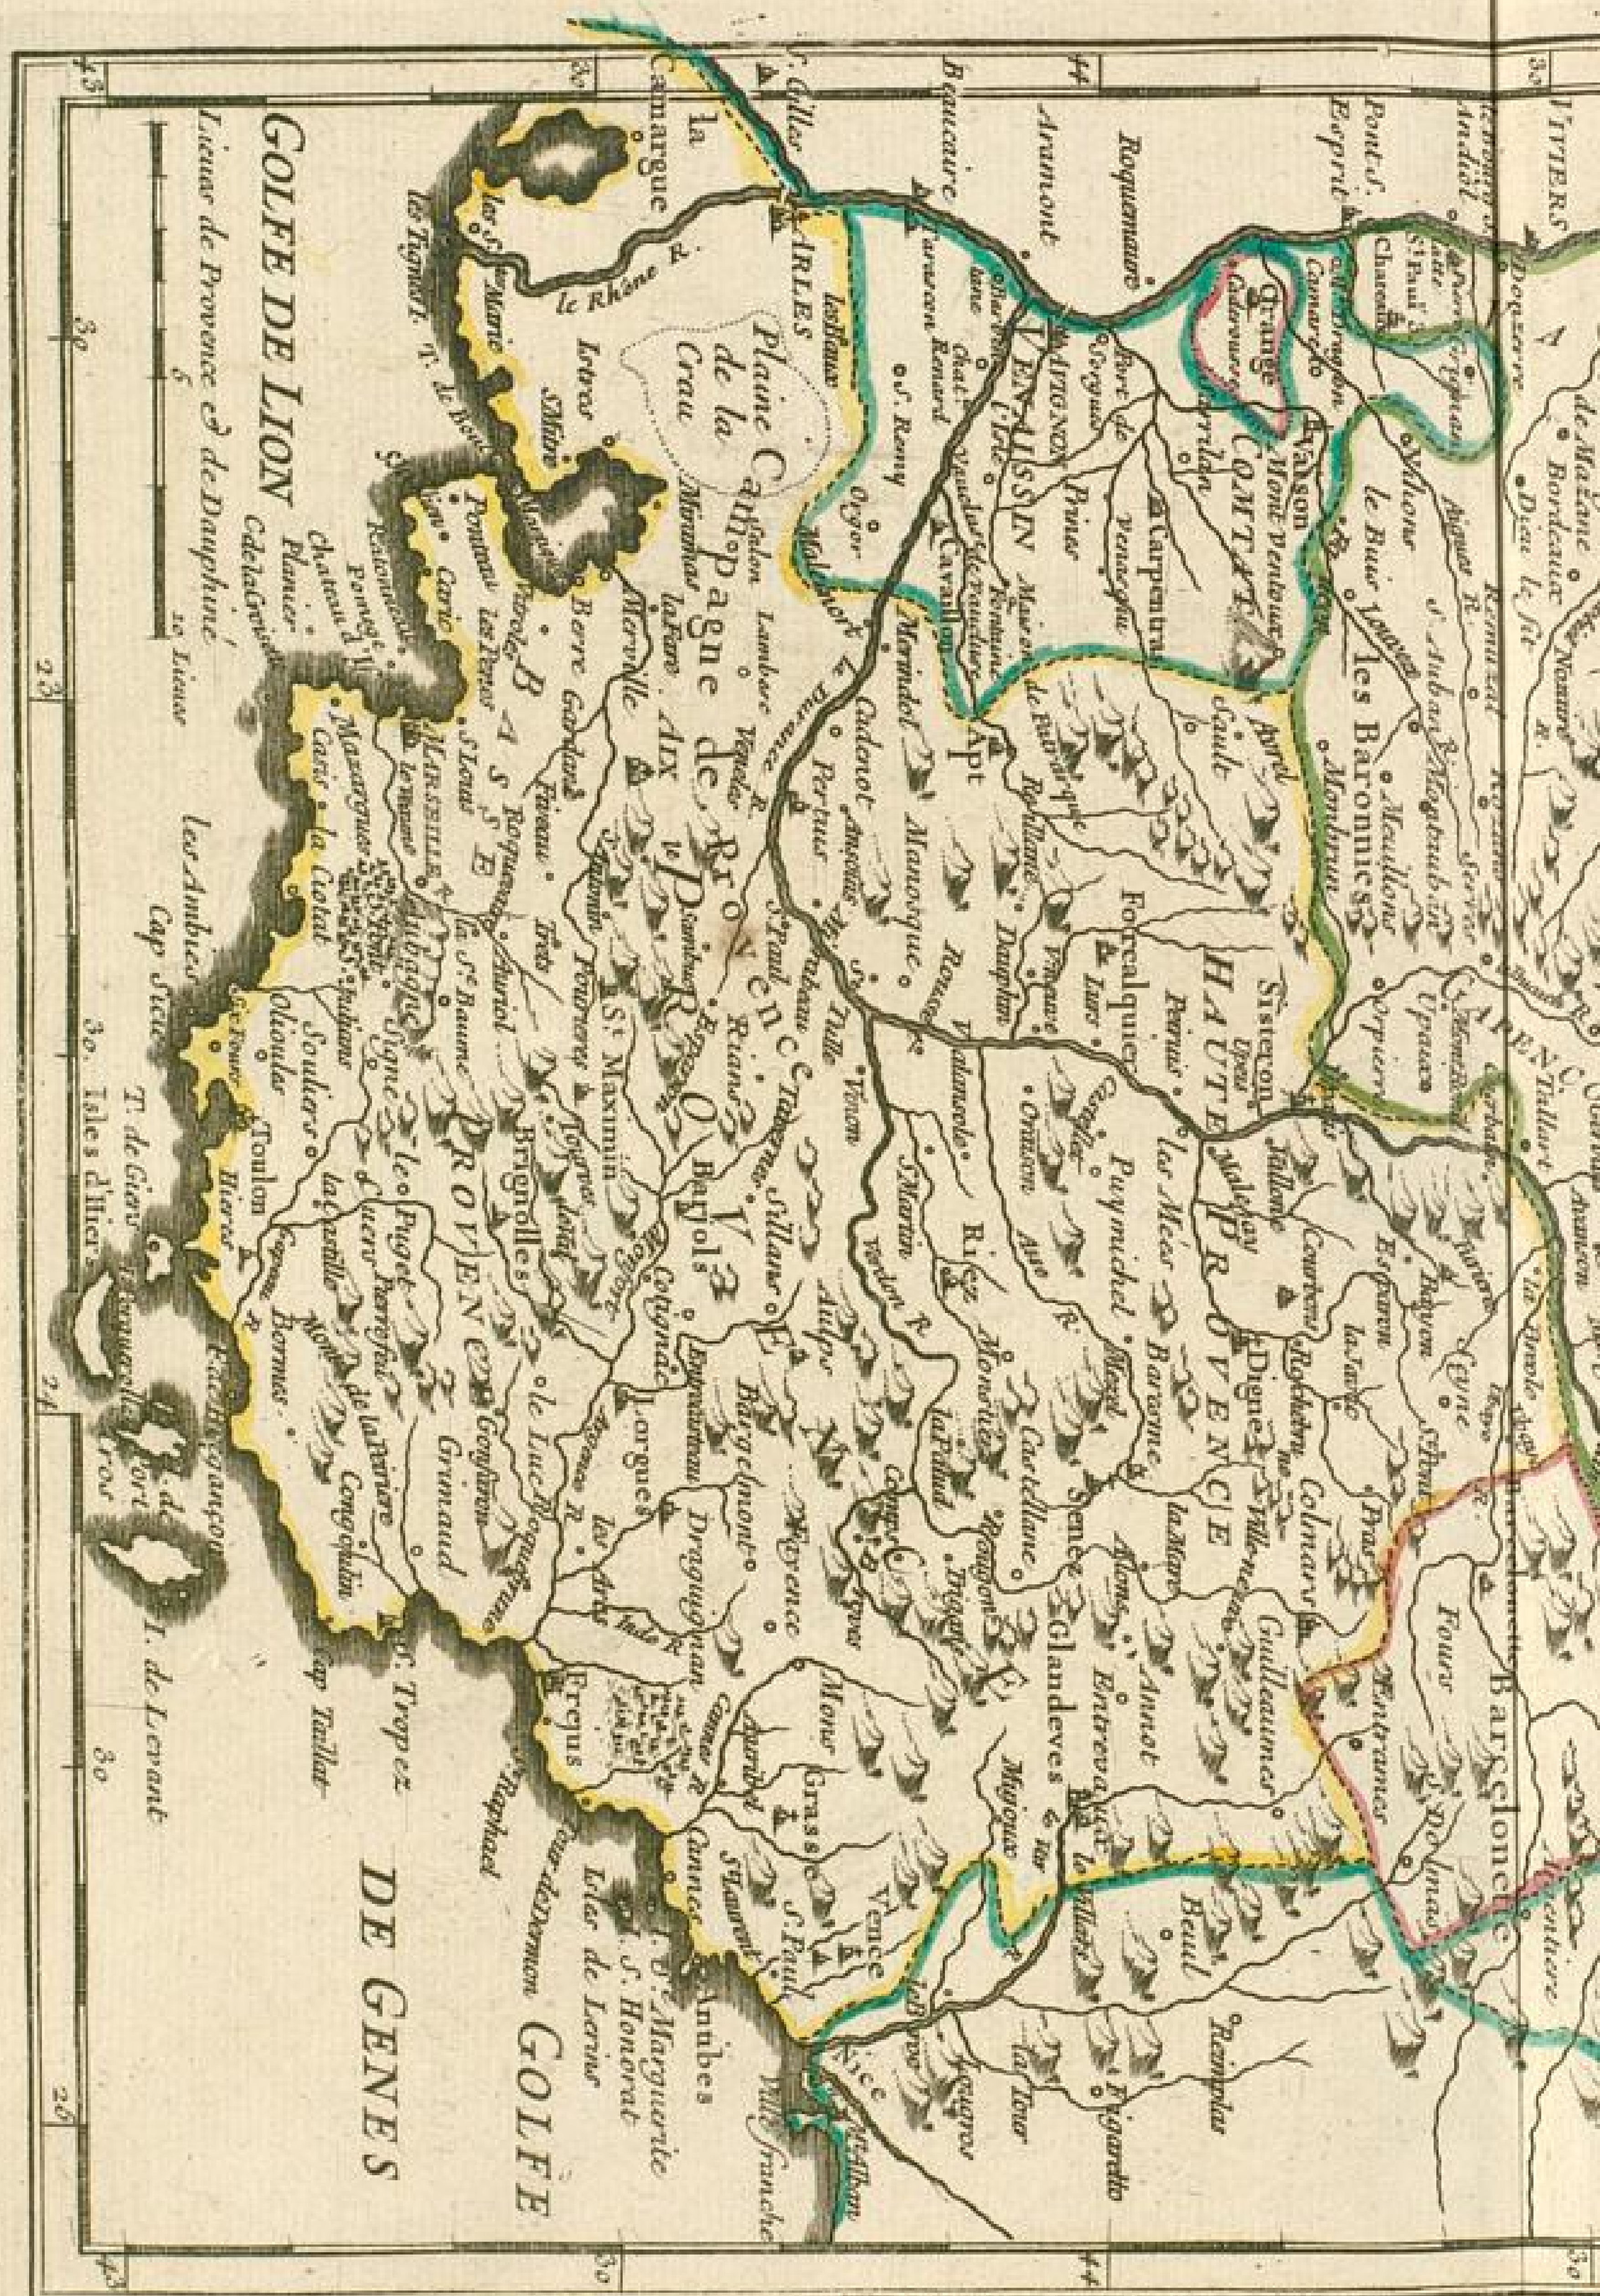

Badische Landesbibliothek Karlsruhe

Digitale Sammlung der Badischen Landesbibliothek Karlsruhe

Atlas nouveau portatif à l'usage des militaires, colleges et du voyageur

Introduction à la géographie

Le Rouge, Georges-Louis

Paris, 1756

Karte: Provence et Dauphine

[urn:nbn:de:bsz:31-122793](https://nbn-resolving.org/urn:nbn:de:bsz:31-122793)

GOLFE DE LION
 Lieux de Provence & de Dauphiné

PROVENCE
 T. de Giers

GOLFE DE GENES

PROVENCE
ET
DAUPHINÉ.