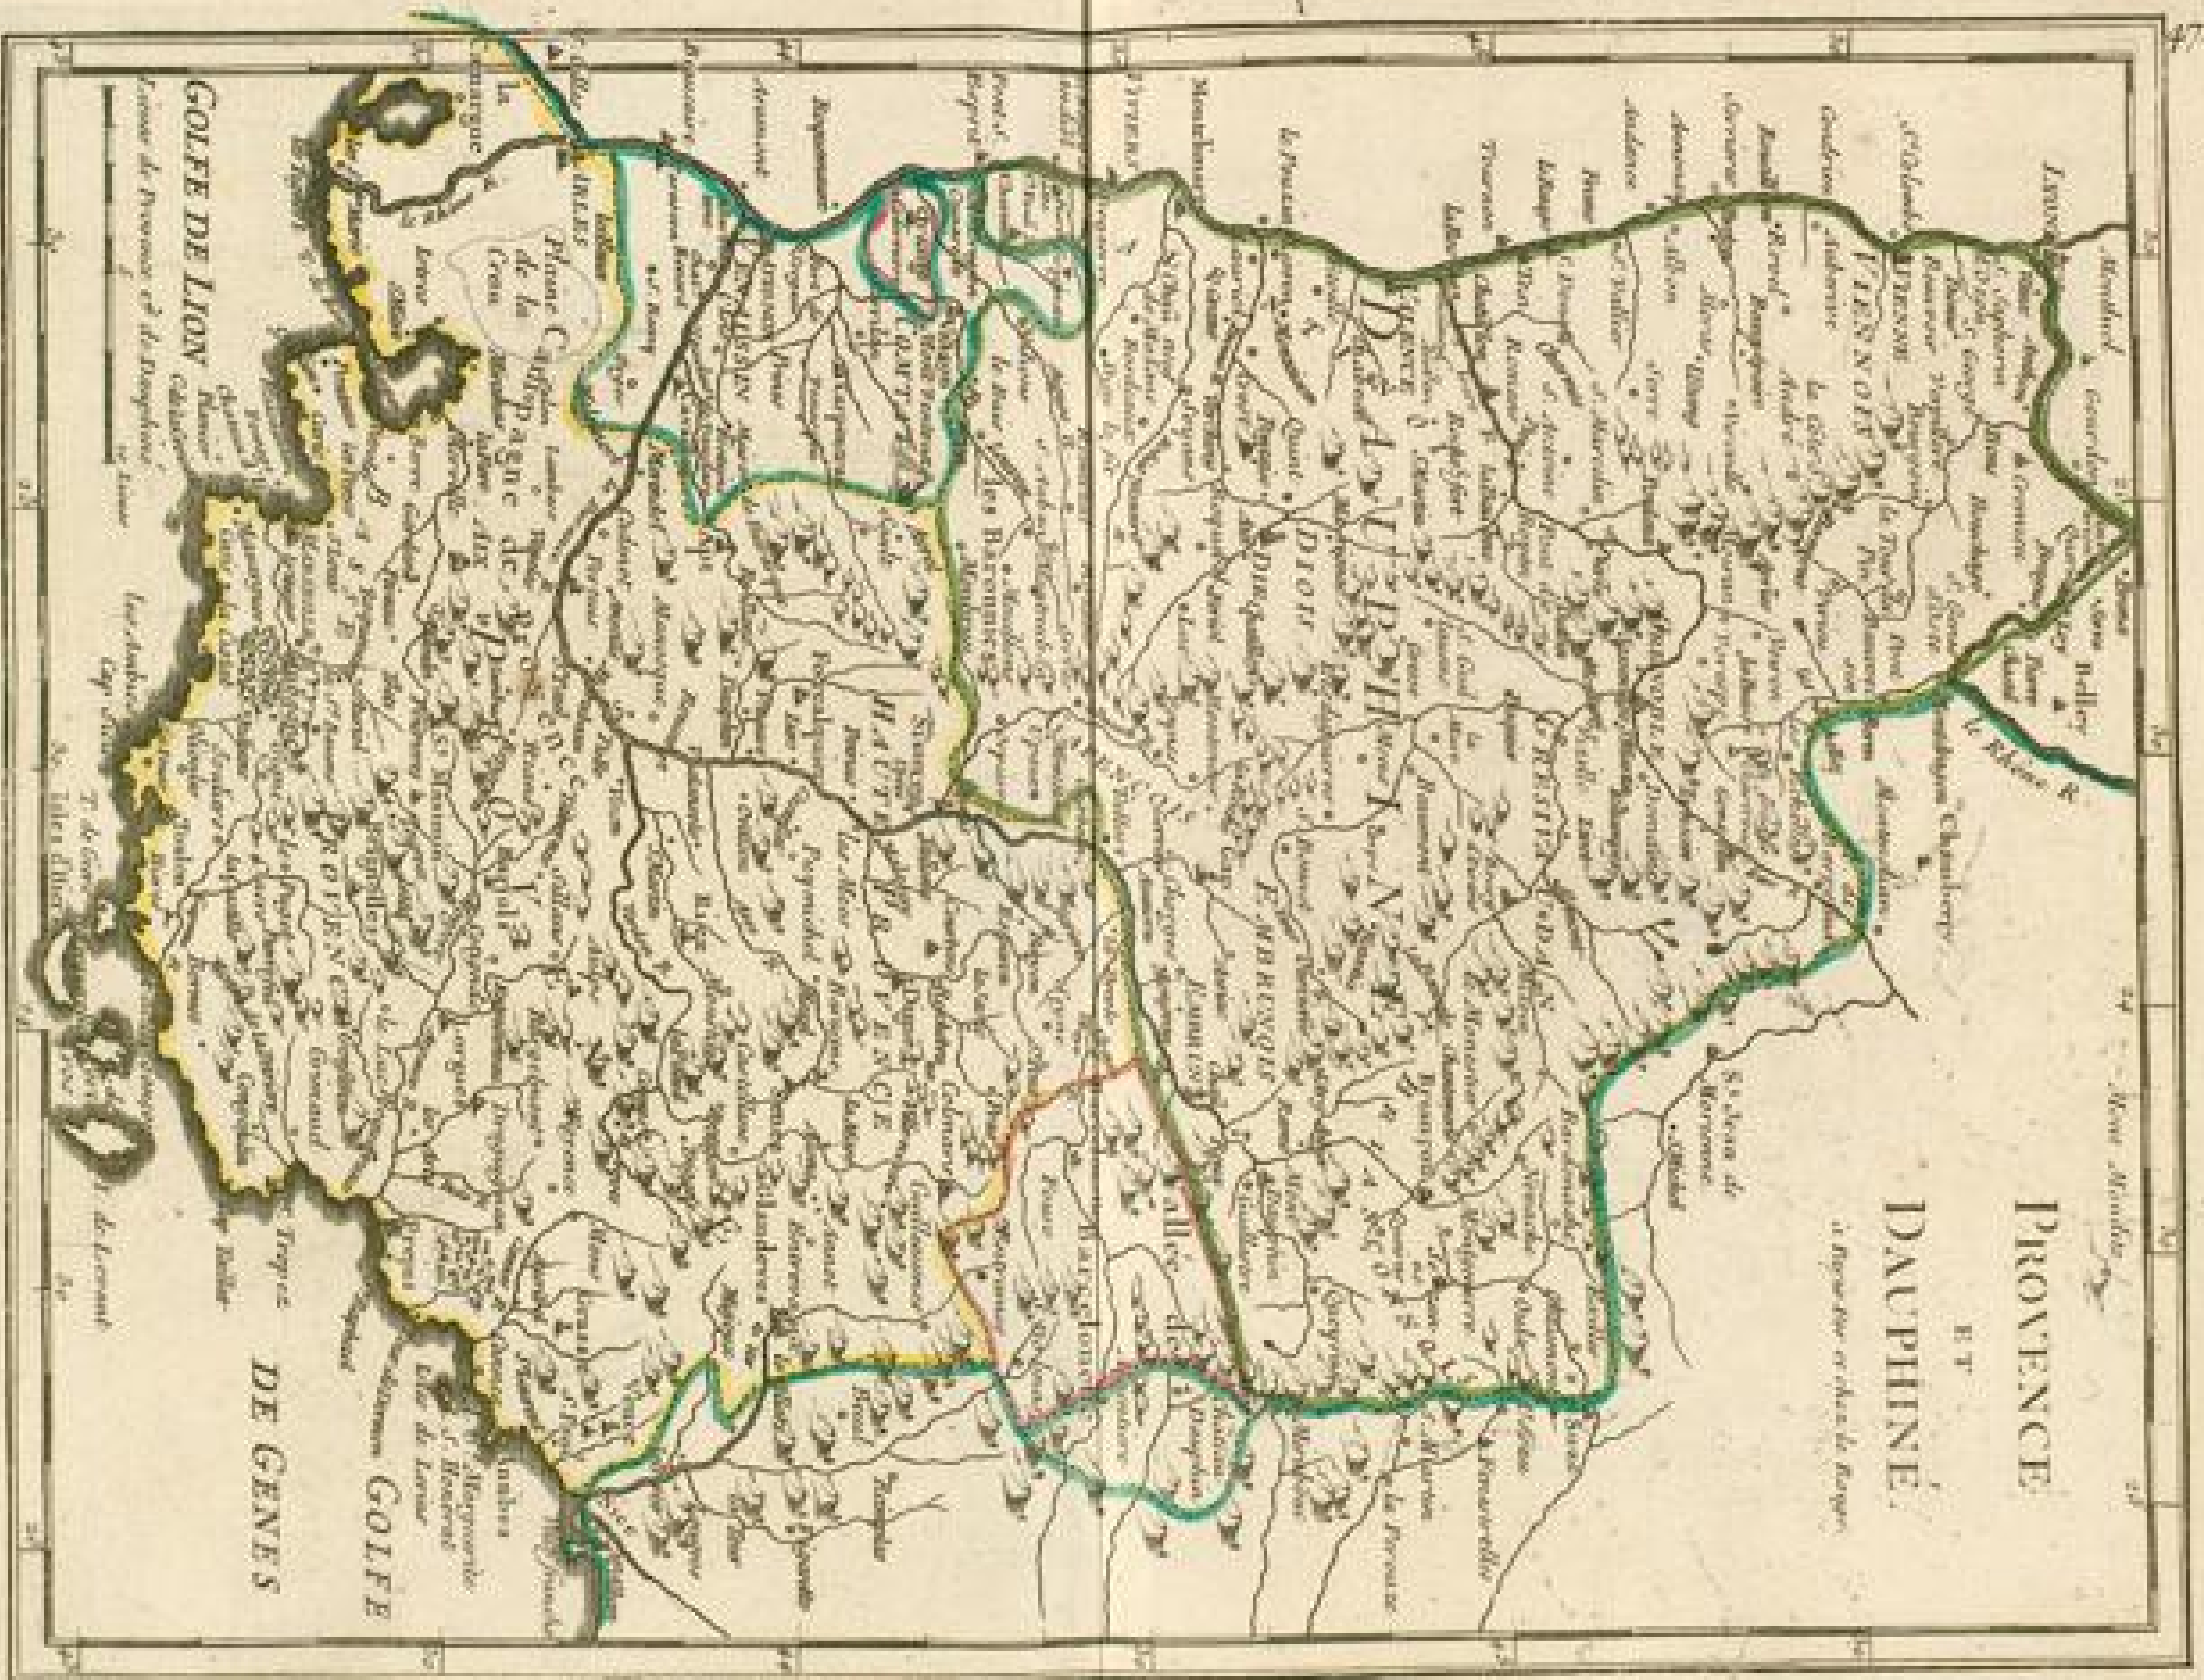

Badische Landesbibliothek Karlsruhe

Digitale Sammlung der Badischen Landesbibliothek Karlsruhe

Atlas nouveau portatif à l'usage des militaires, colleges et du voyageur

Introduction à la géographie

Le Rouge, Georges-Louis

Paris, 1756

Karte: Provence et Dauphine

[urn:nbn:de:bsz:31-122793](https://nbn-resolving.org/urn:nbn:de:bsz:31-122793)

GOLFE DE LION
 Lieux de Provence & de Dauphiné

PROVENCE
 T. de Giers

GOLFE DE GENES

PROVENCE
ET
DAUPHINÉ.