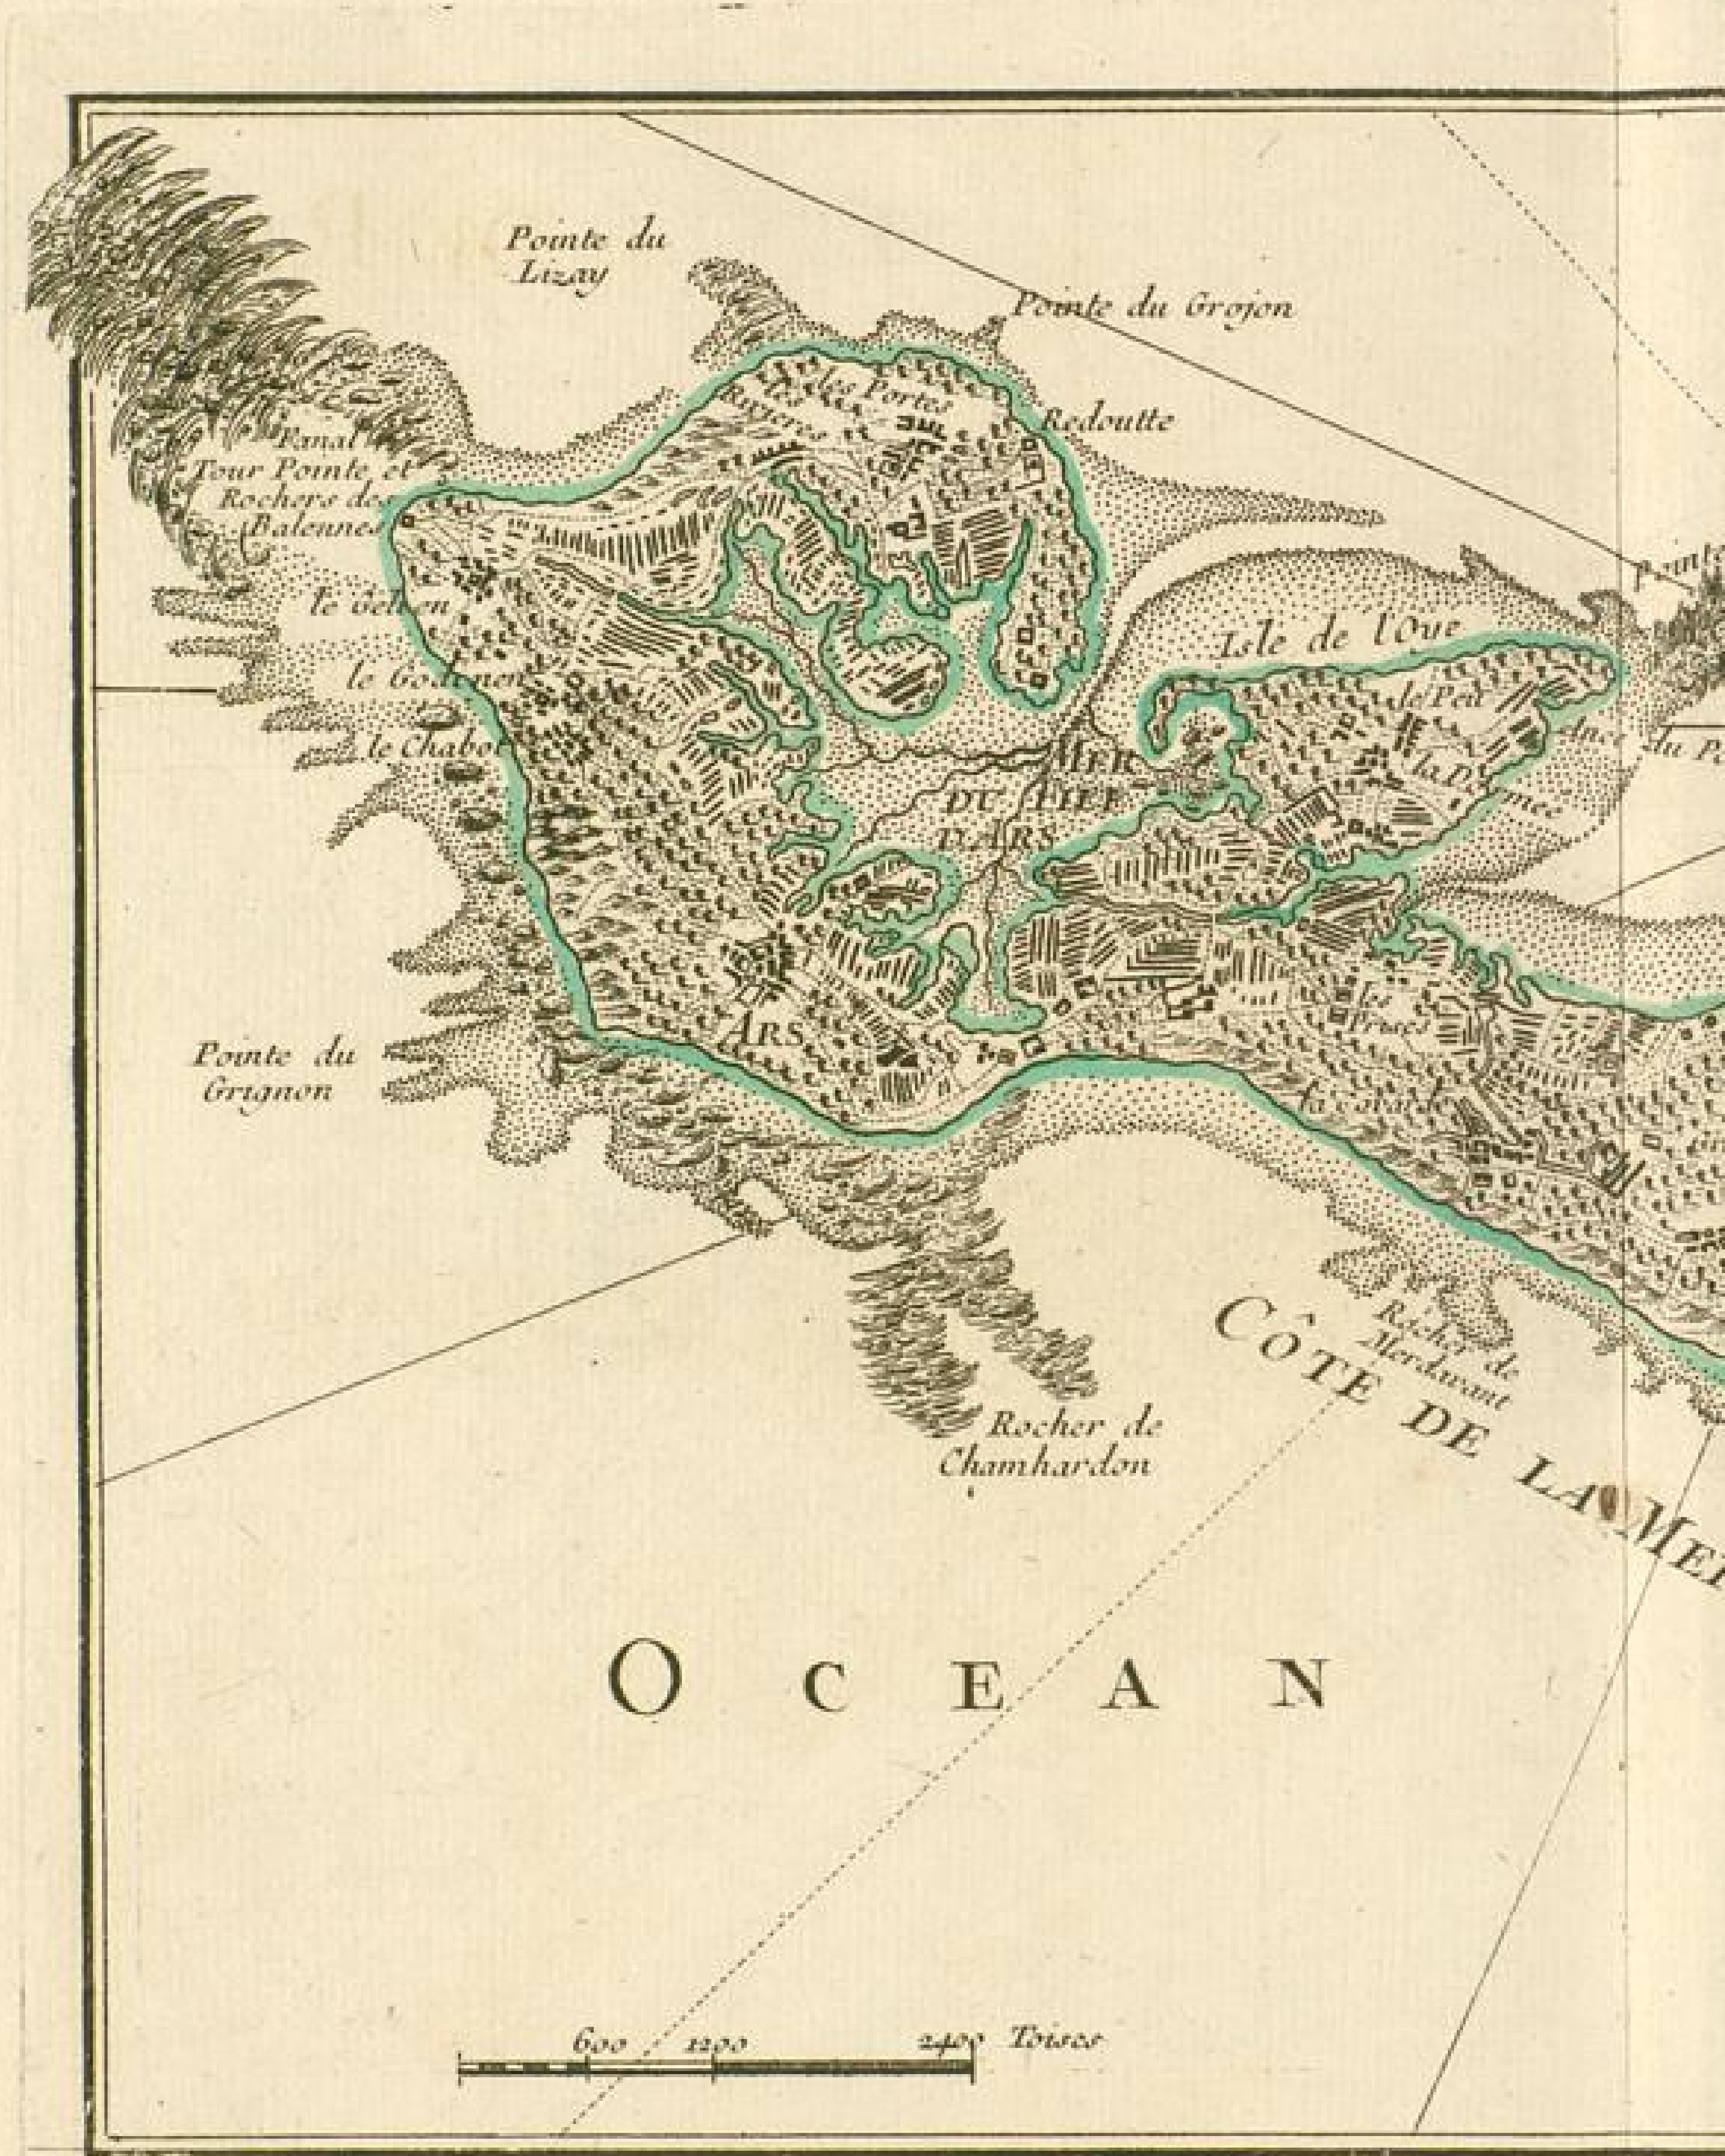

Badische Landesbibliothek Karlsruhe

Digitale Sammlung der Badischen Landesbibliothek Karlsruhe

Atlas nouveau portatif à l'usage des militaires, colleges et du voyageur

Introduction à la géographie

Le Rouge, Georges-Louis

Paris, 1756

Karte: L'isle de Re

[urn:nbn:de:bsz:31-122793](https://nbn-resolving.org/urn:nbn:de:bsz:31-122793)

L'ISLE DE RÉ