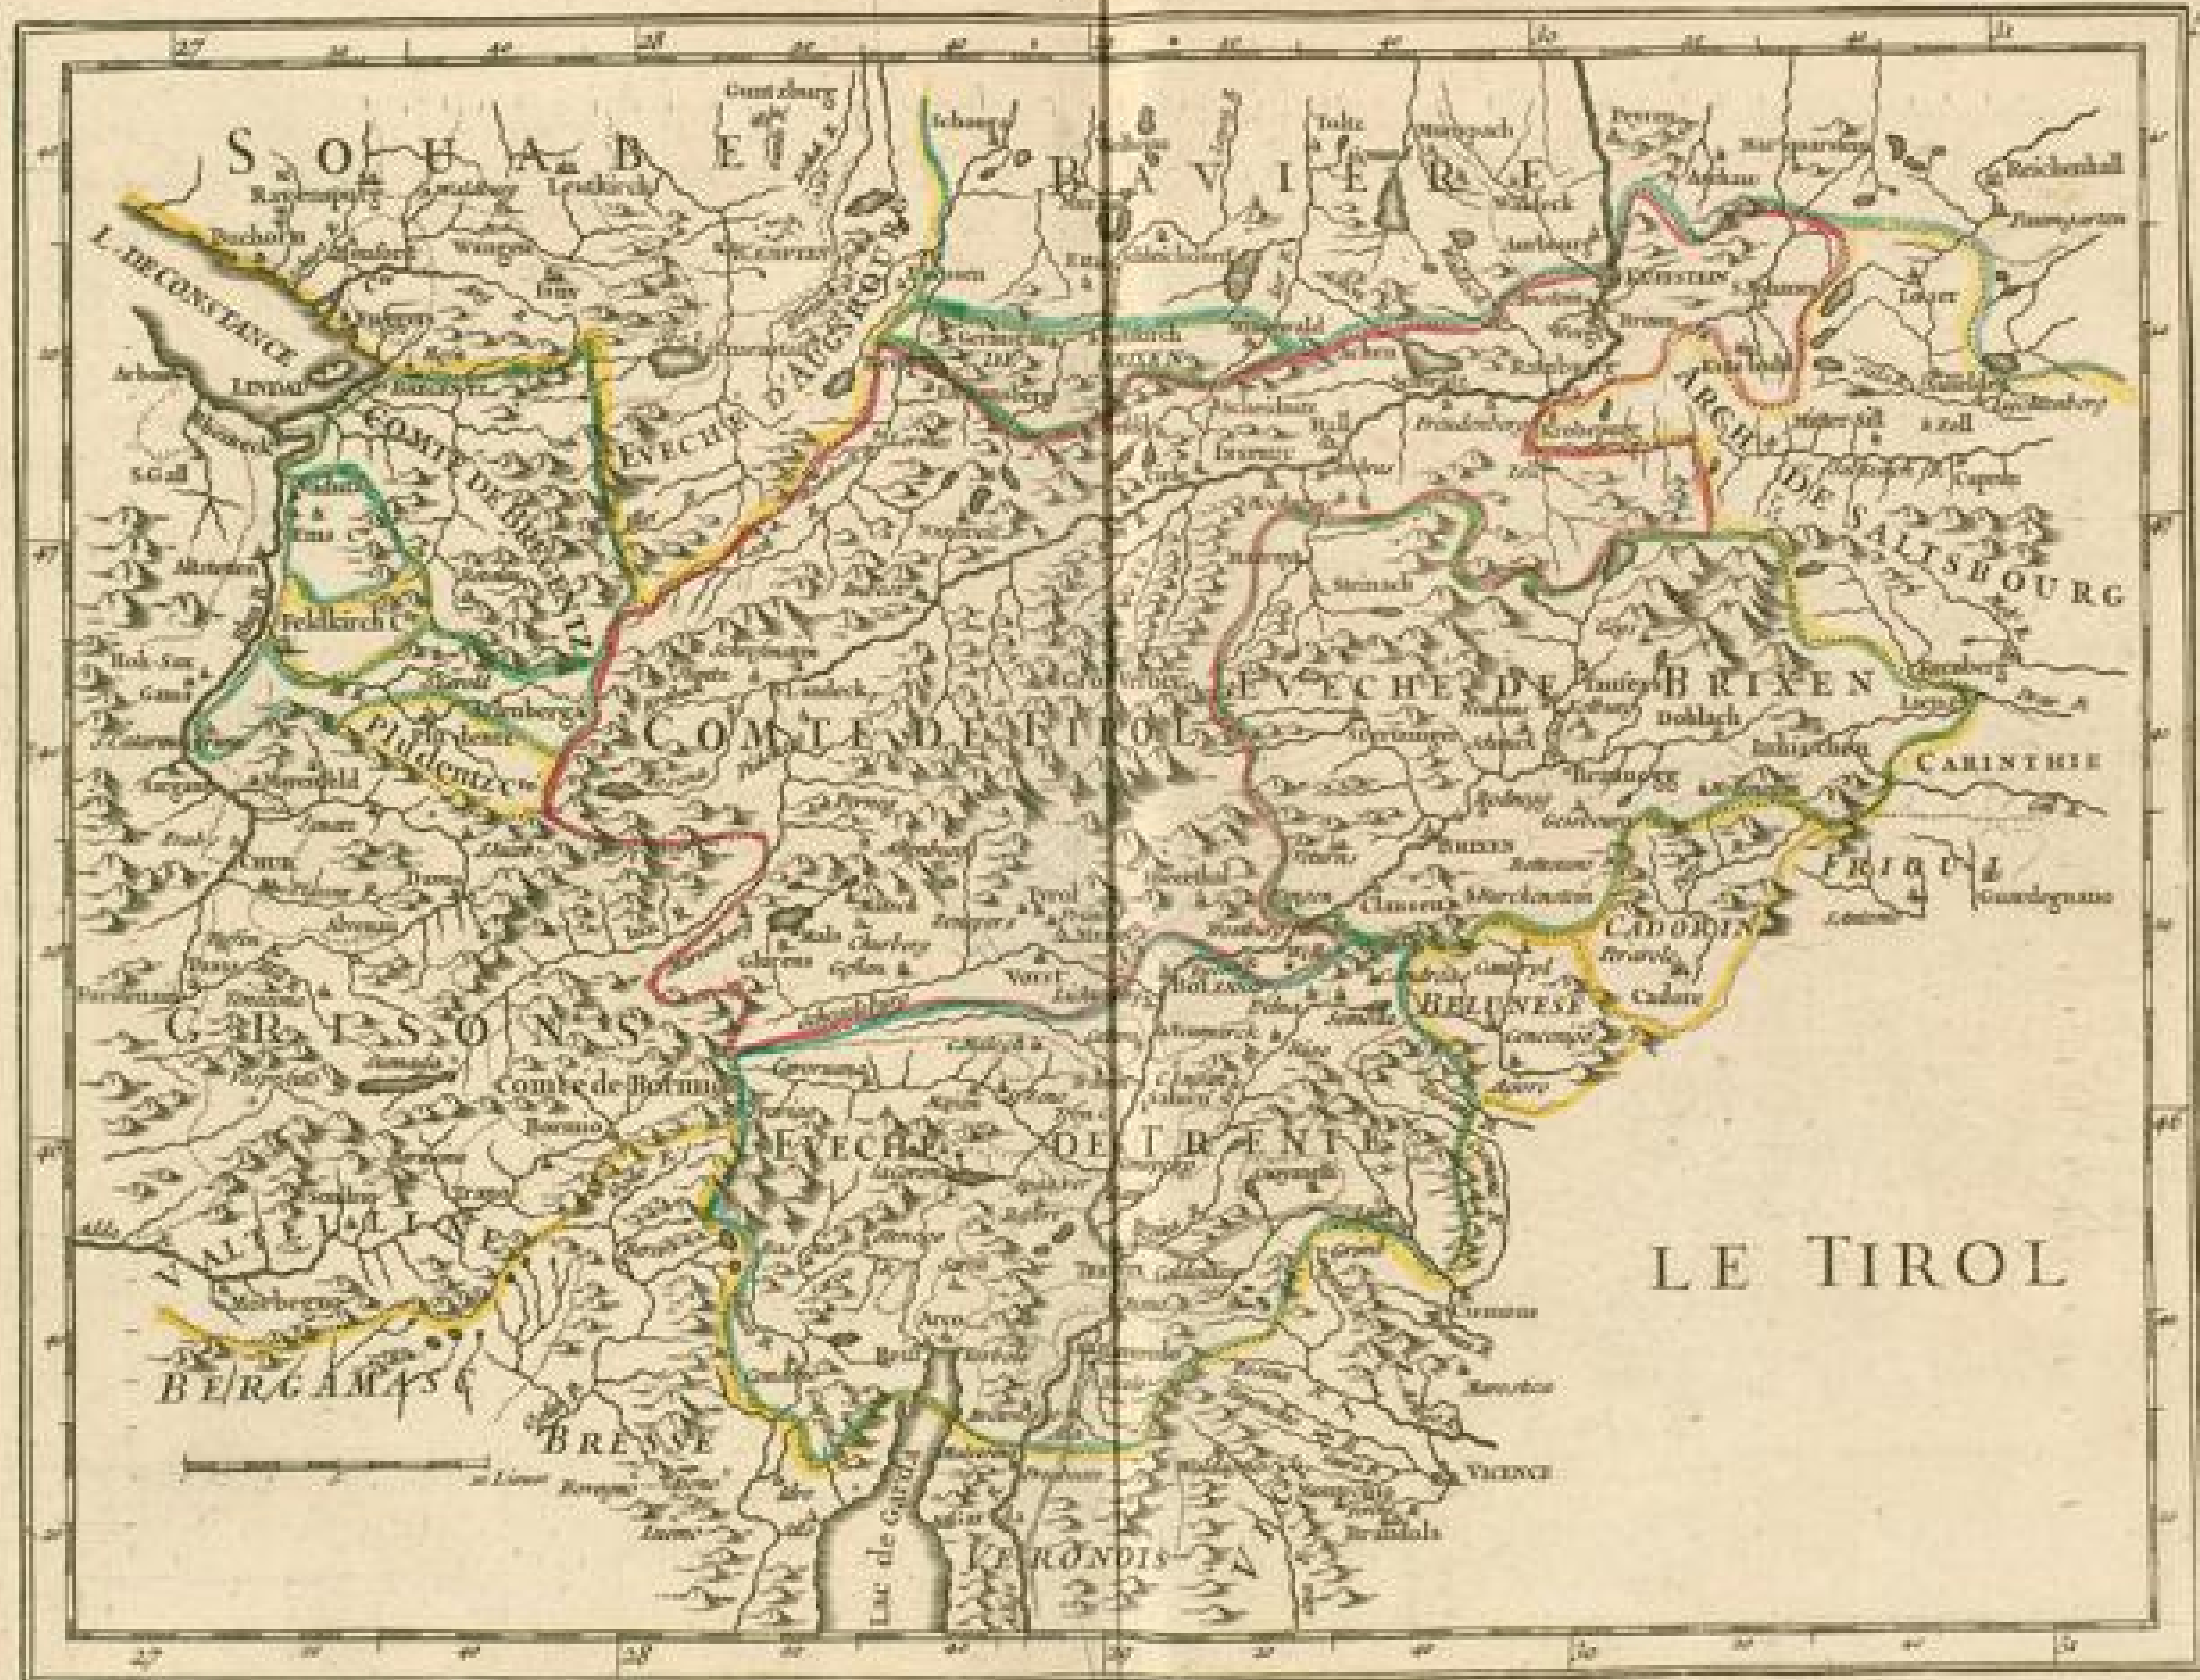

Badische Landesbibliothek Karlsruhe

Digitale Sammlung der Badischen Landesbibliothek Karlsruhe

Atlas nouveau portatif à l'usage des militaires, colleges et du voyageur

Introduction à la géographie

Le Rouge, Georges-Louis

Paris, 1756

Karte: Le Tirol

[urn:nbn:de:bsz:31-122793](https://nbn-resolving.org/urn:nbn:de:bsz:31-122793)

LE TIROL