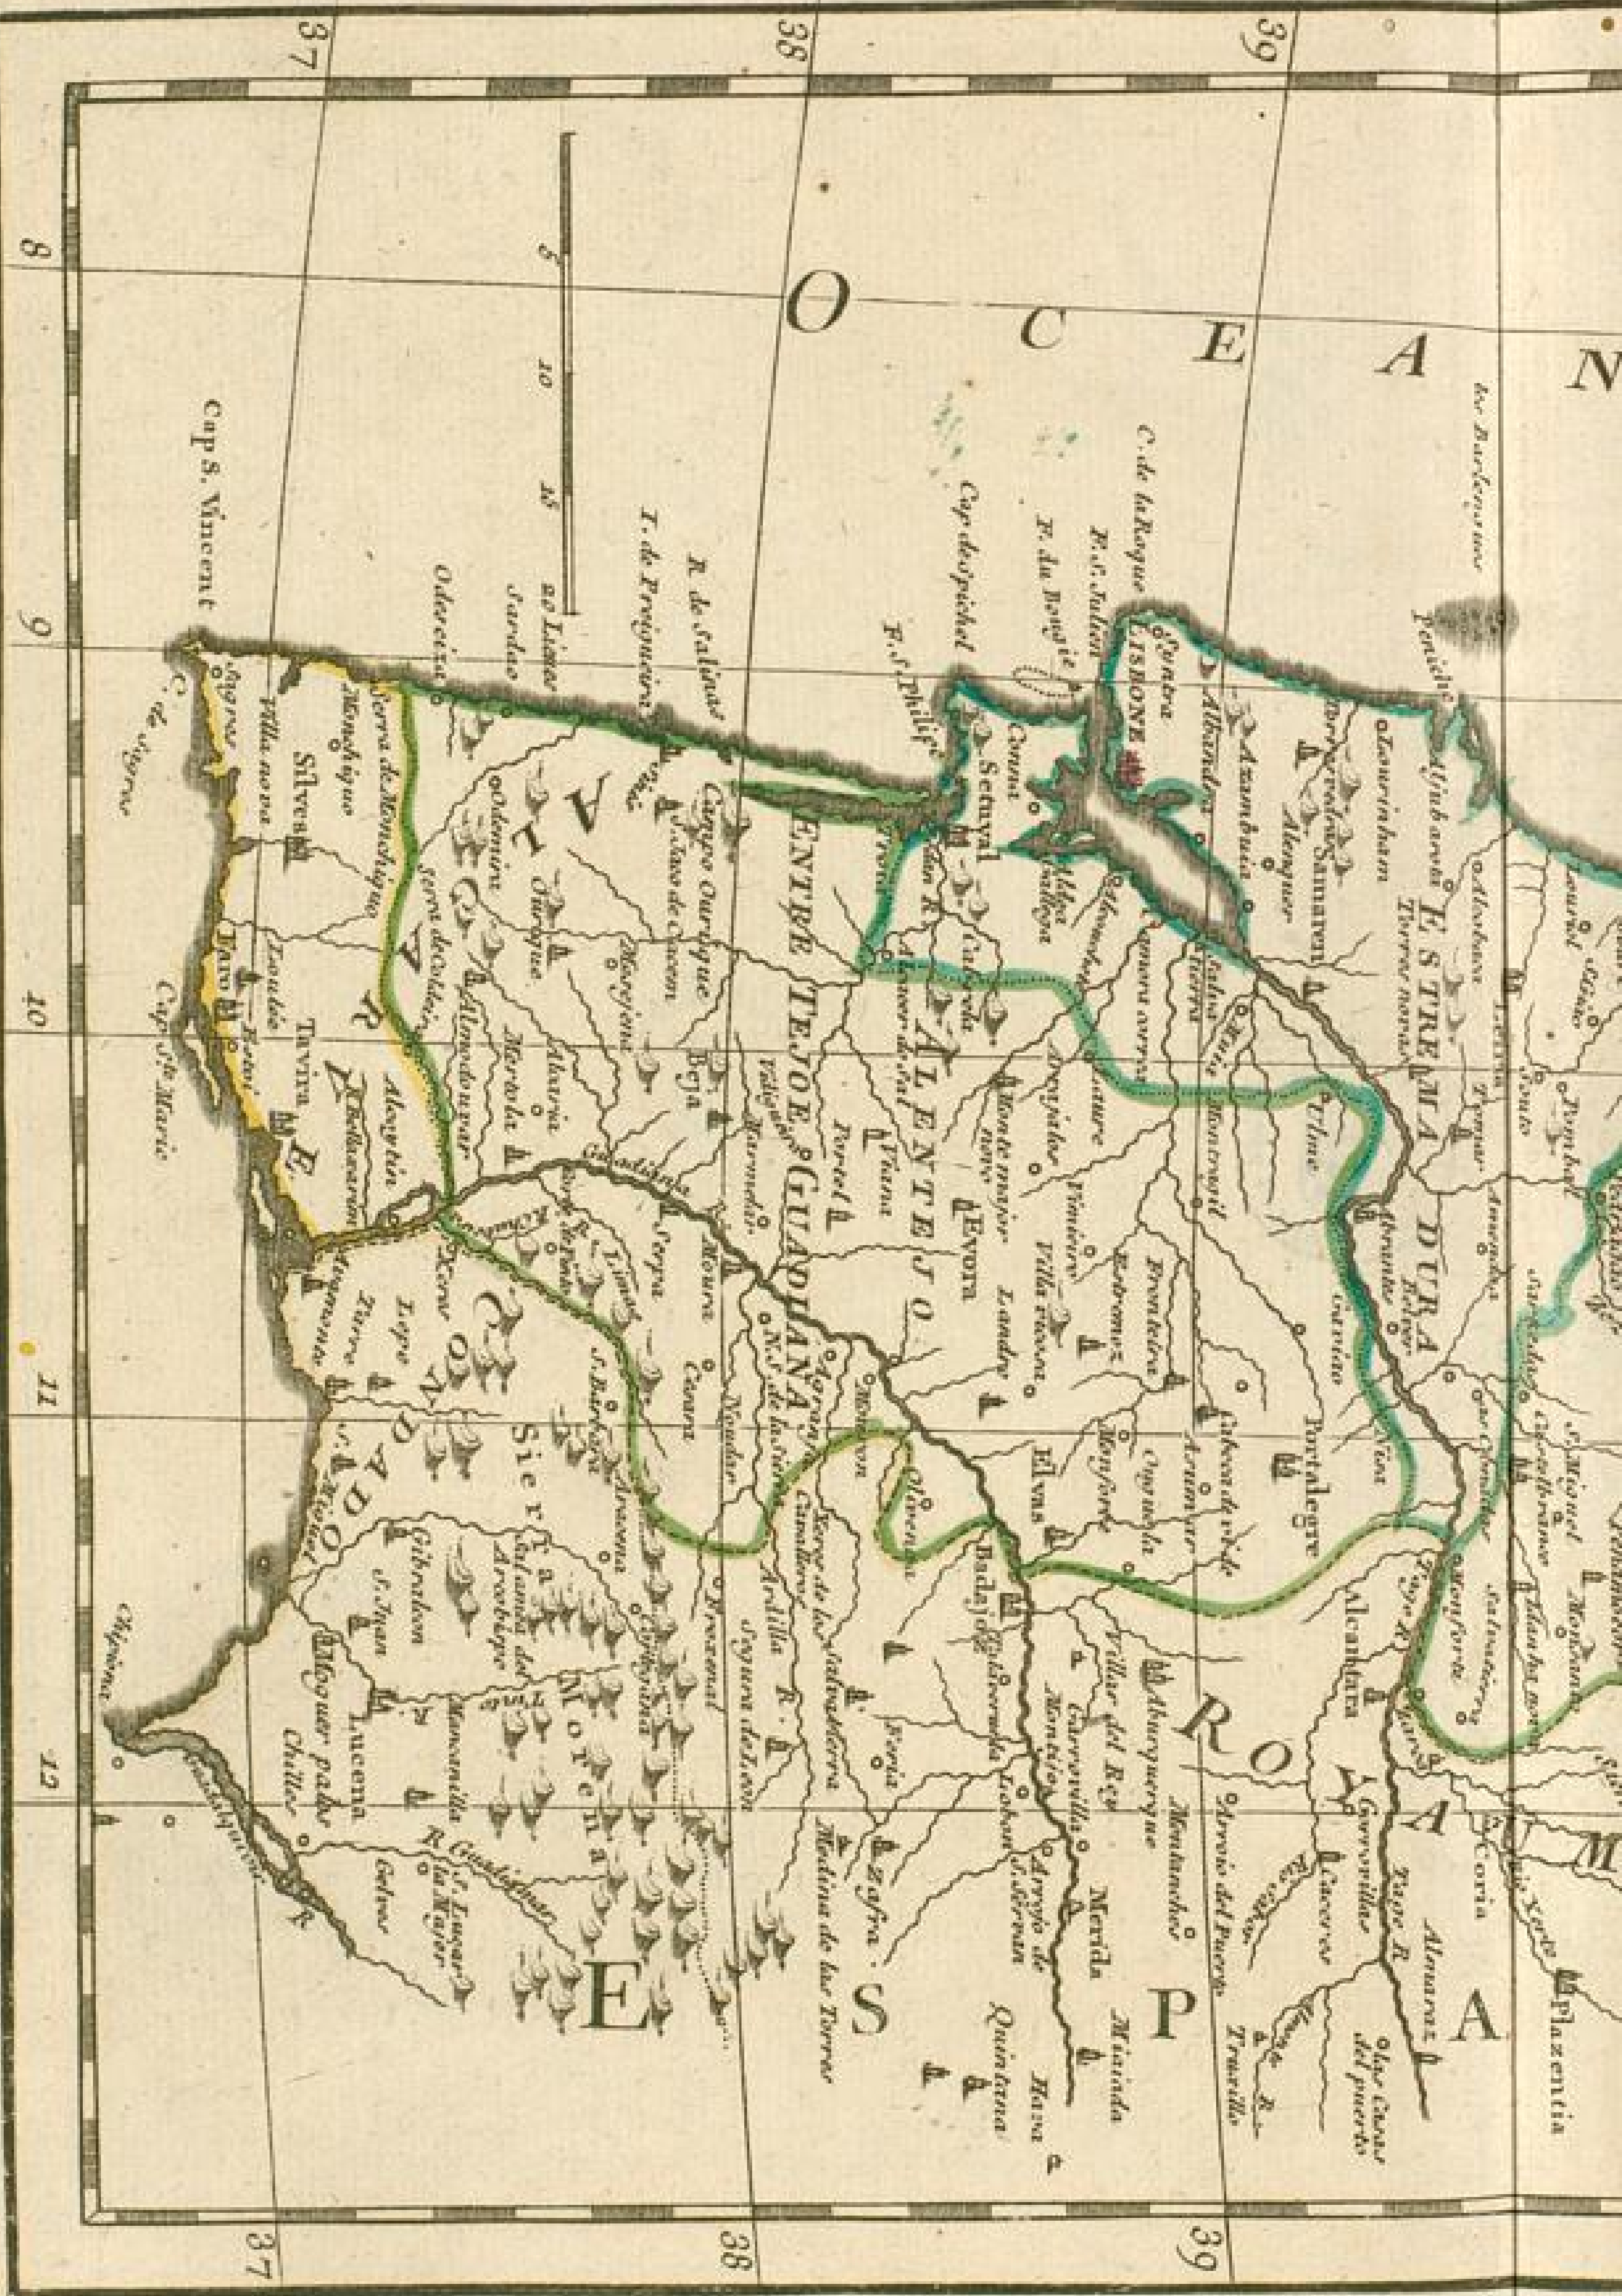

Badische Landesbibliothek Karlsruhe

Digitale Sammlung der Badischen Landesbibliothek Karlsruhe

Atlas nouveau portatif à l'usage des militaires, colleges et du voyageur

Introduction à la géographie

Le Rouge, Georges-Louis

Paris, 1756

Karte: Royaume de Portugal [...]

[urn:nbn:de:bsz:31-122793](https://nbn-resolving.org/urn:nbn:de:bsz:31-122793)

ROYAUME de PORTUGAL
à PARIS
chez le Sr le Rouge