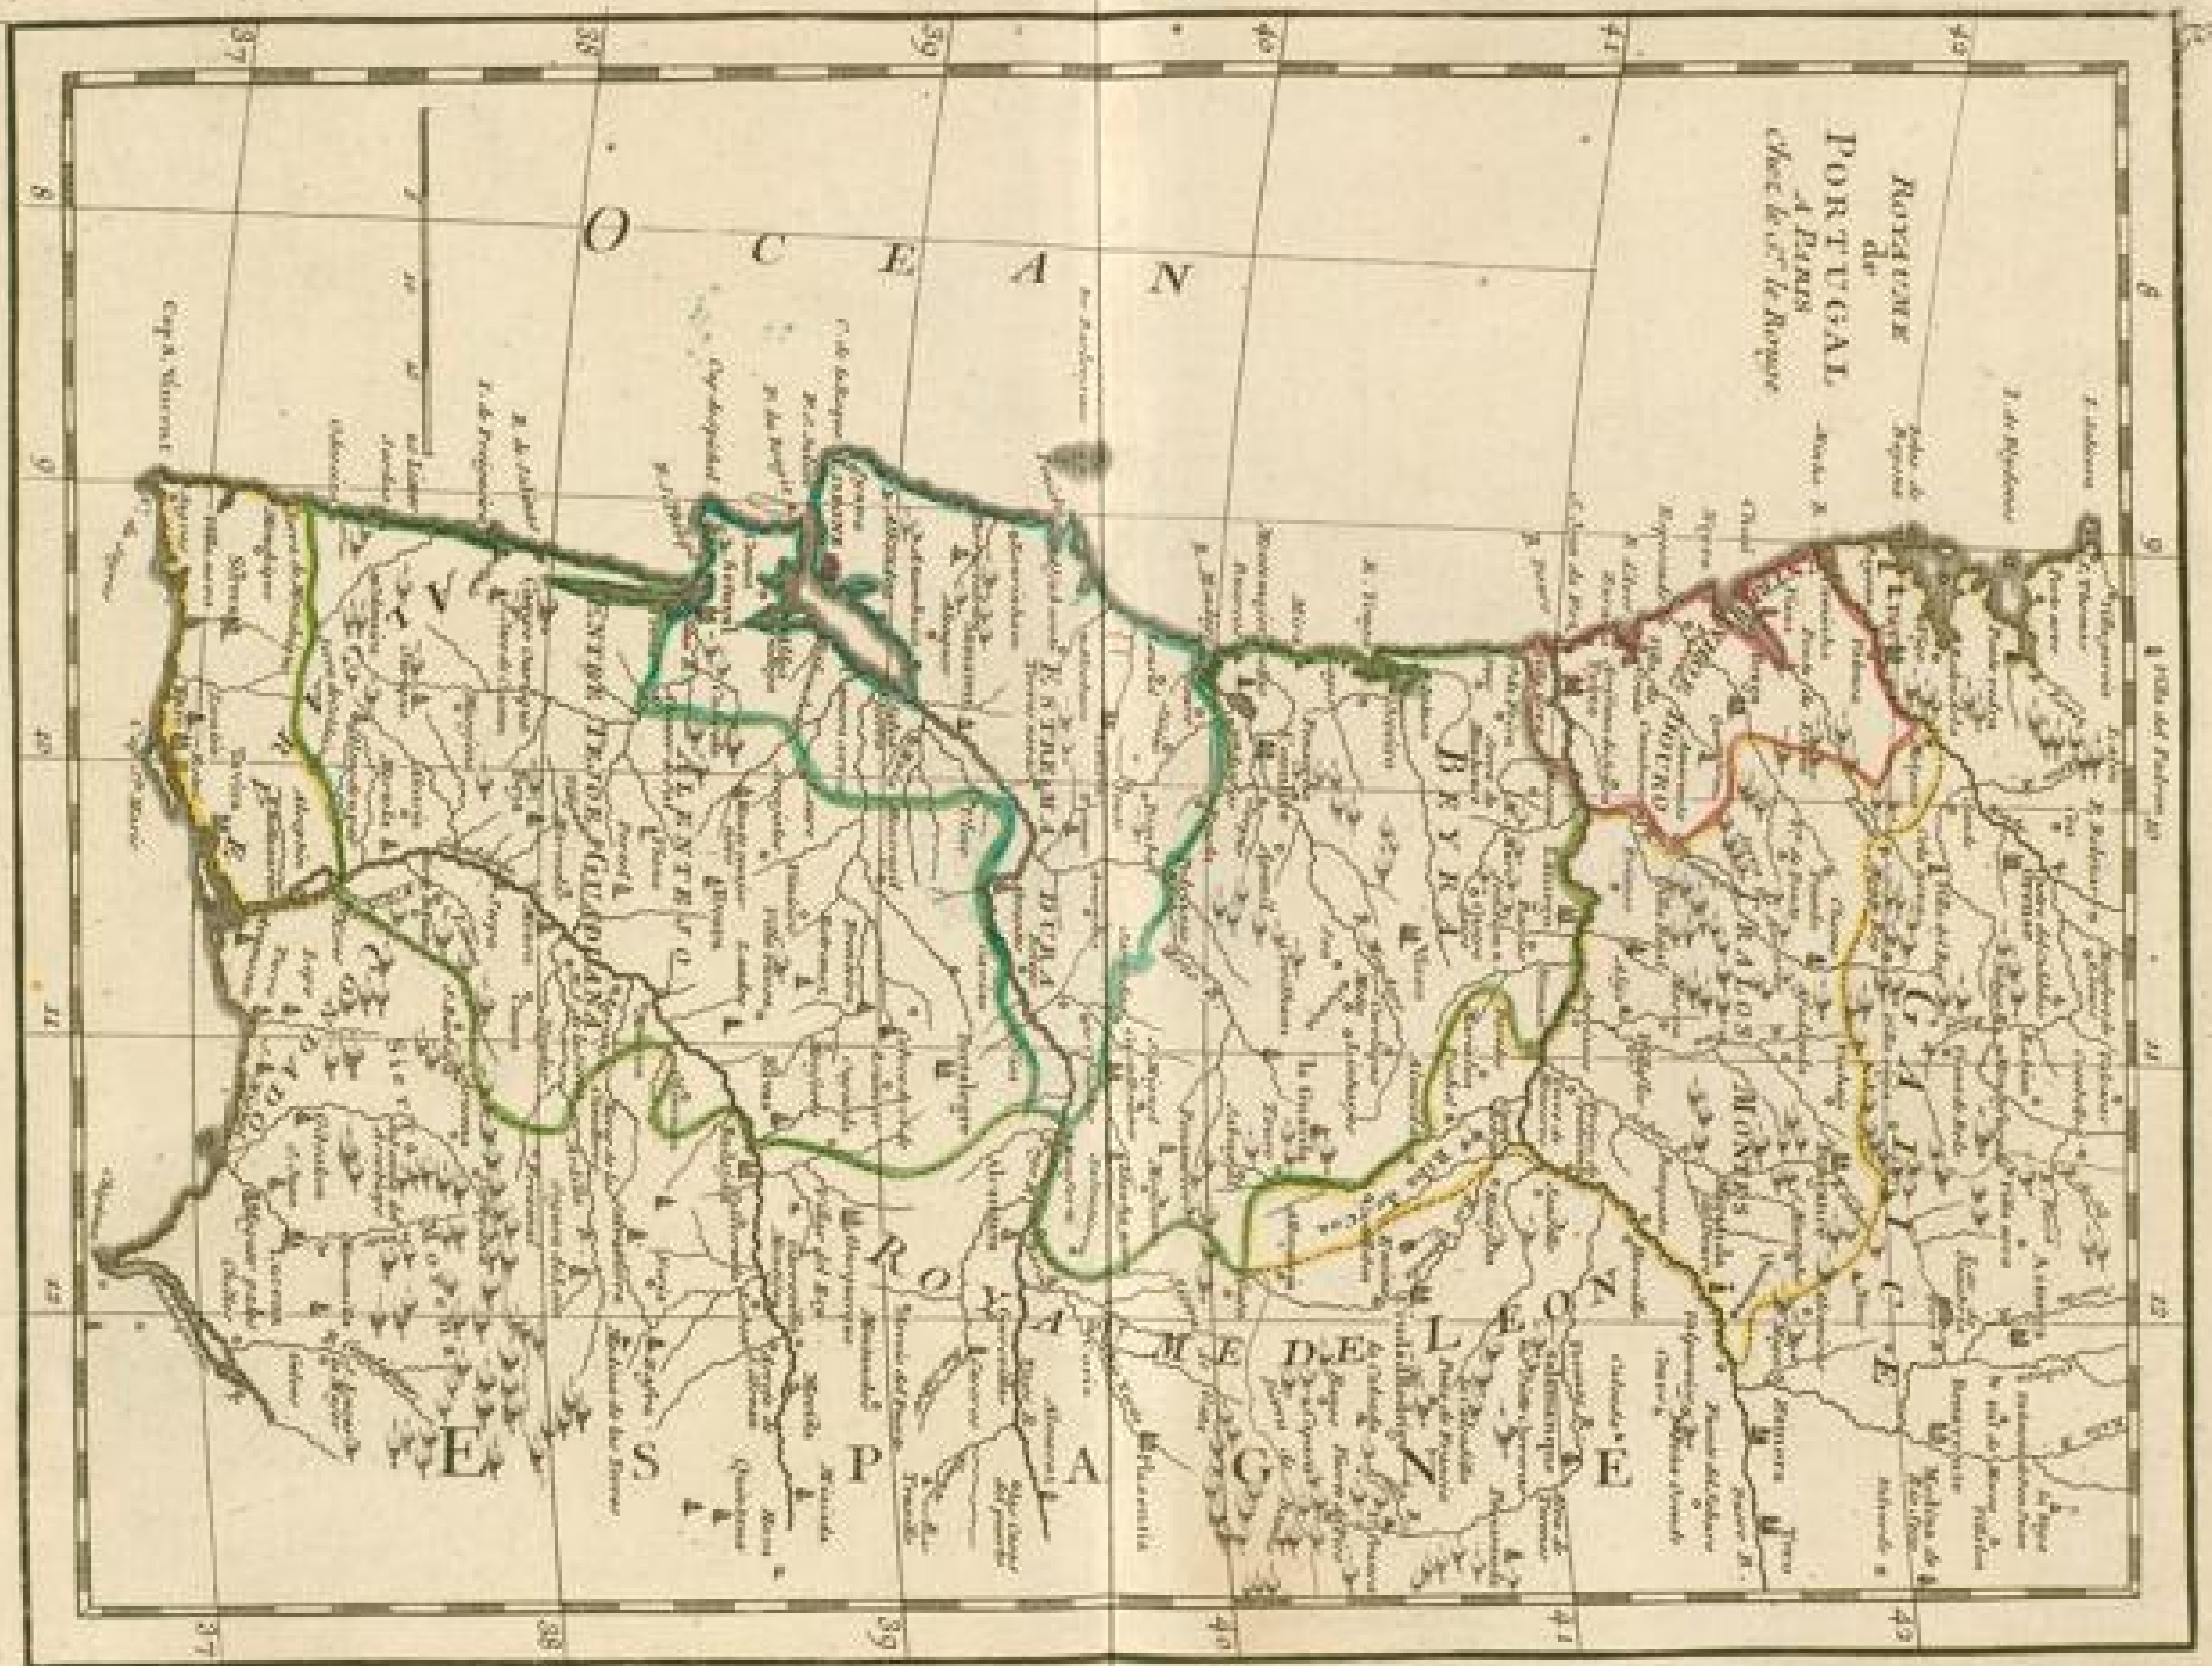

Badische Landesbibliothek Karlsruhe

Digitale Sammlung der Badischen Landesbibliothek Karlsruhe

Atlas nouveau portatif à l'usage des militaires, colleges et du voyageur

Introduction à la géographie

Le Rouge, Georges-Louis

Paris, 1756

Karte: Royaume de Portugal [...]

[urn:nbn:de:bsz:31-122793](https://nbn-resolving.org/urn:nbn:de:bsz:31-122793)

ROYAUME de PORTUGAL
à PARIS
chez le Sr le Rouge