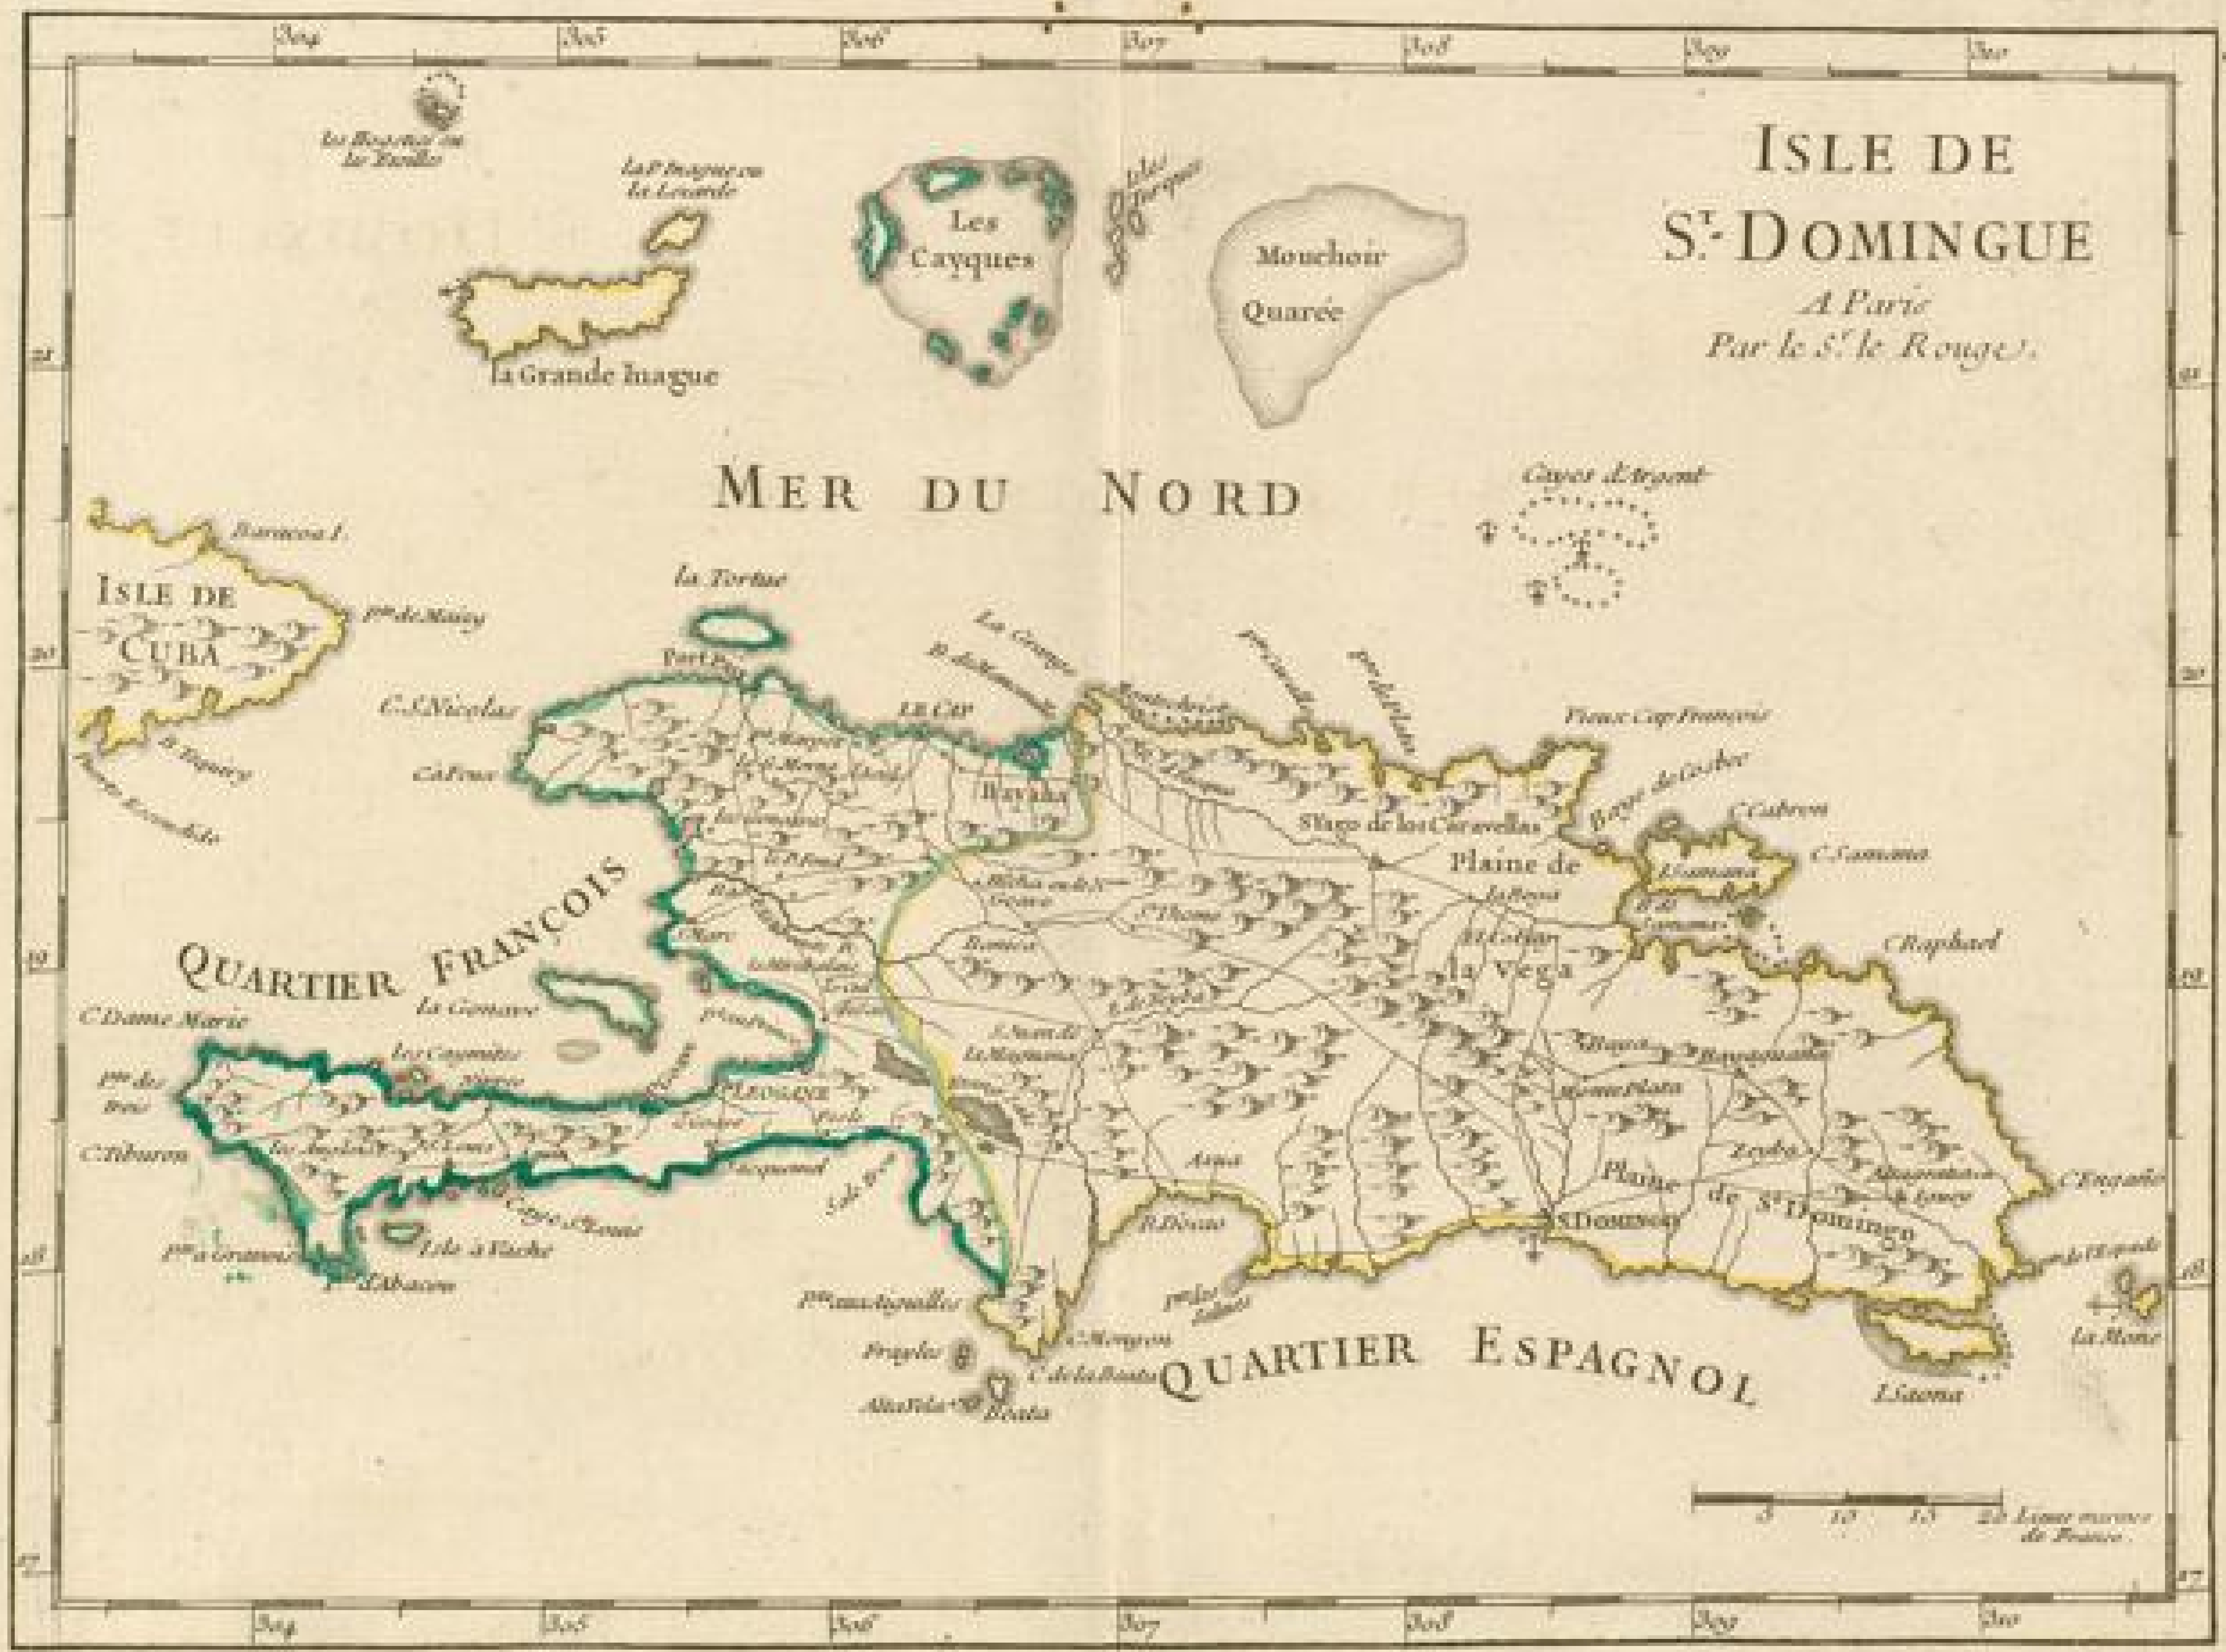

# **Badische Landesbibliothek Karlsruhe**

**Digitale Sammlung der Badischen Landesbibliothek Karlsruhe**

## **Atlas nouveau portatif à l'usage des militaires, colleges et du voyageur**

Introduction à la géographie

**Le Rouge, Georges-Louis**

**Paris, 1756**

Karte: Isle de St. Domingue [...]

[urn:nbn:de:bsz:31-122793](https://nbn-resolving.org/urn:nbn:de:bsz:31-122793)

# ISLE DE S<sup>T</sup>. DOMINGUE

*A Paris  
Par le S<sup>r</sup>. le Rouge.*