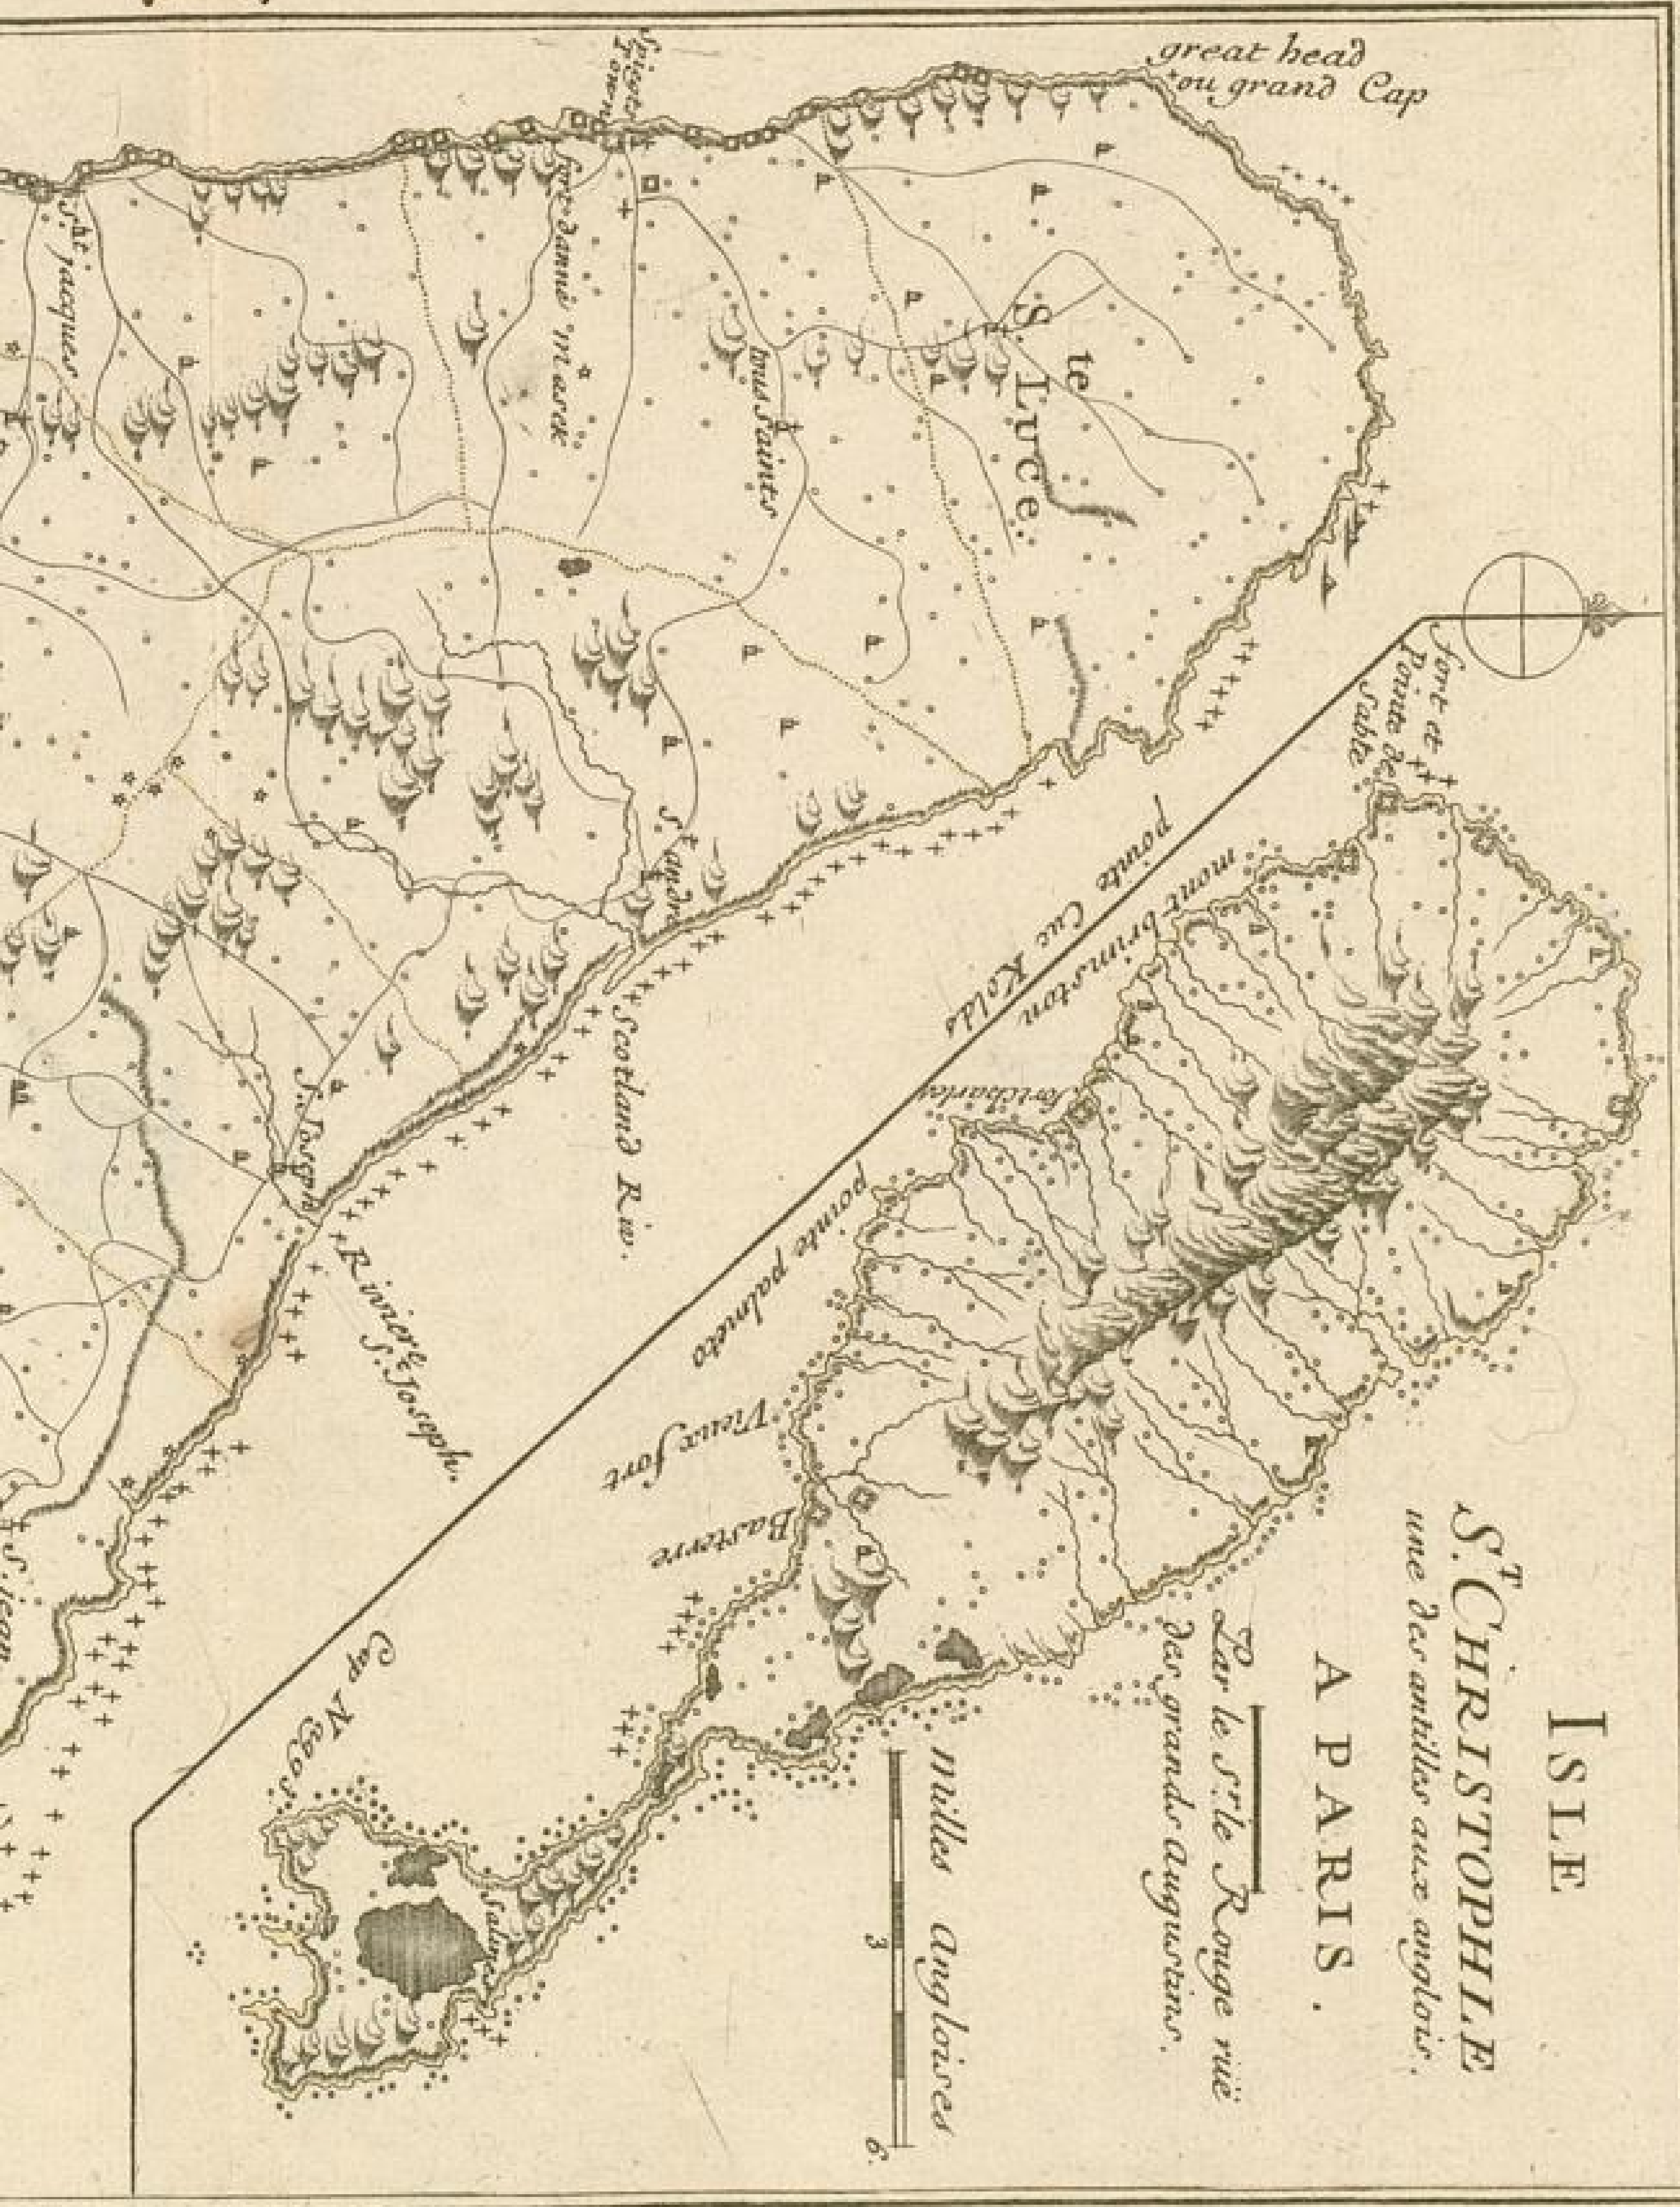

ISLE
S^T CHRISTOPHLE
une des Antilles aux Anglois.
A PARIS.

Par le Sr le Rouge nié
des grands Augustins.

Milles Angloises
0 3 6