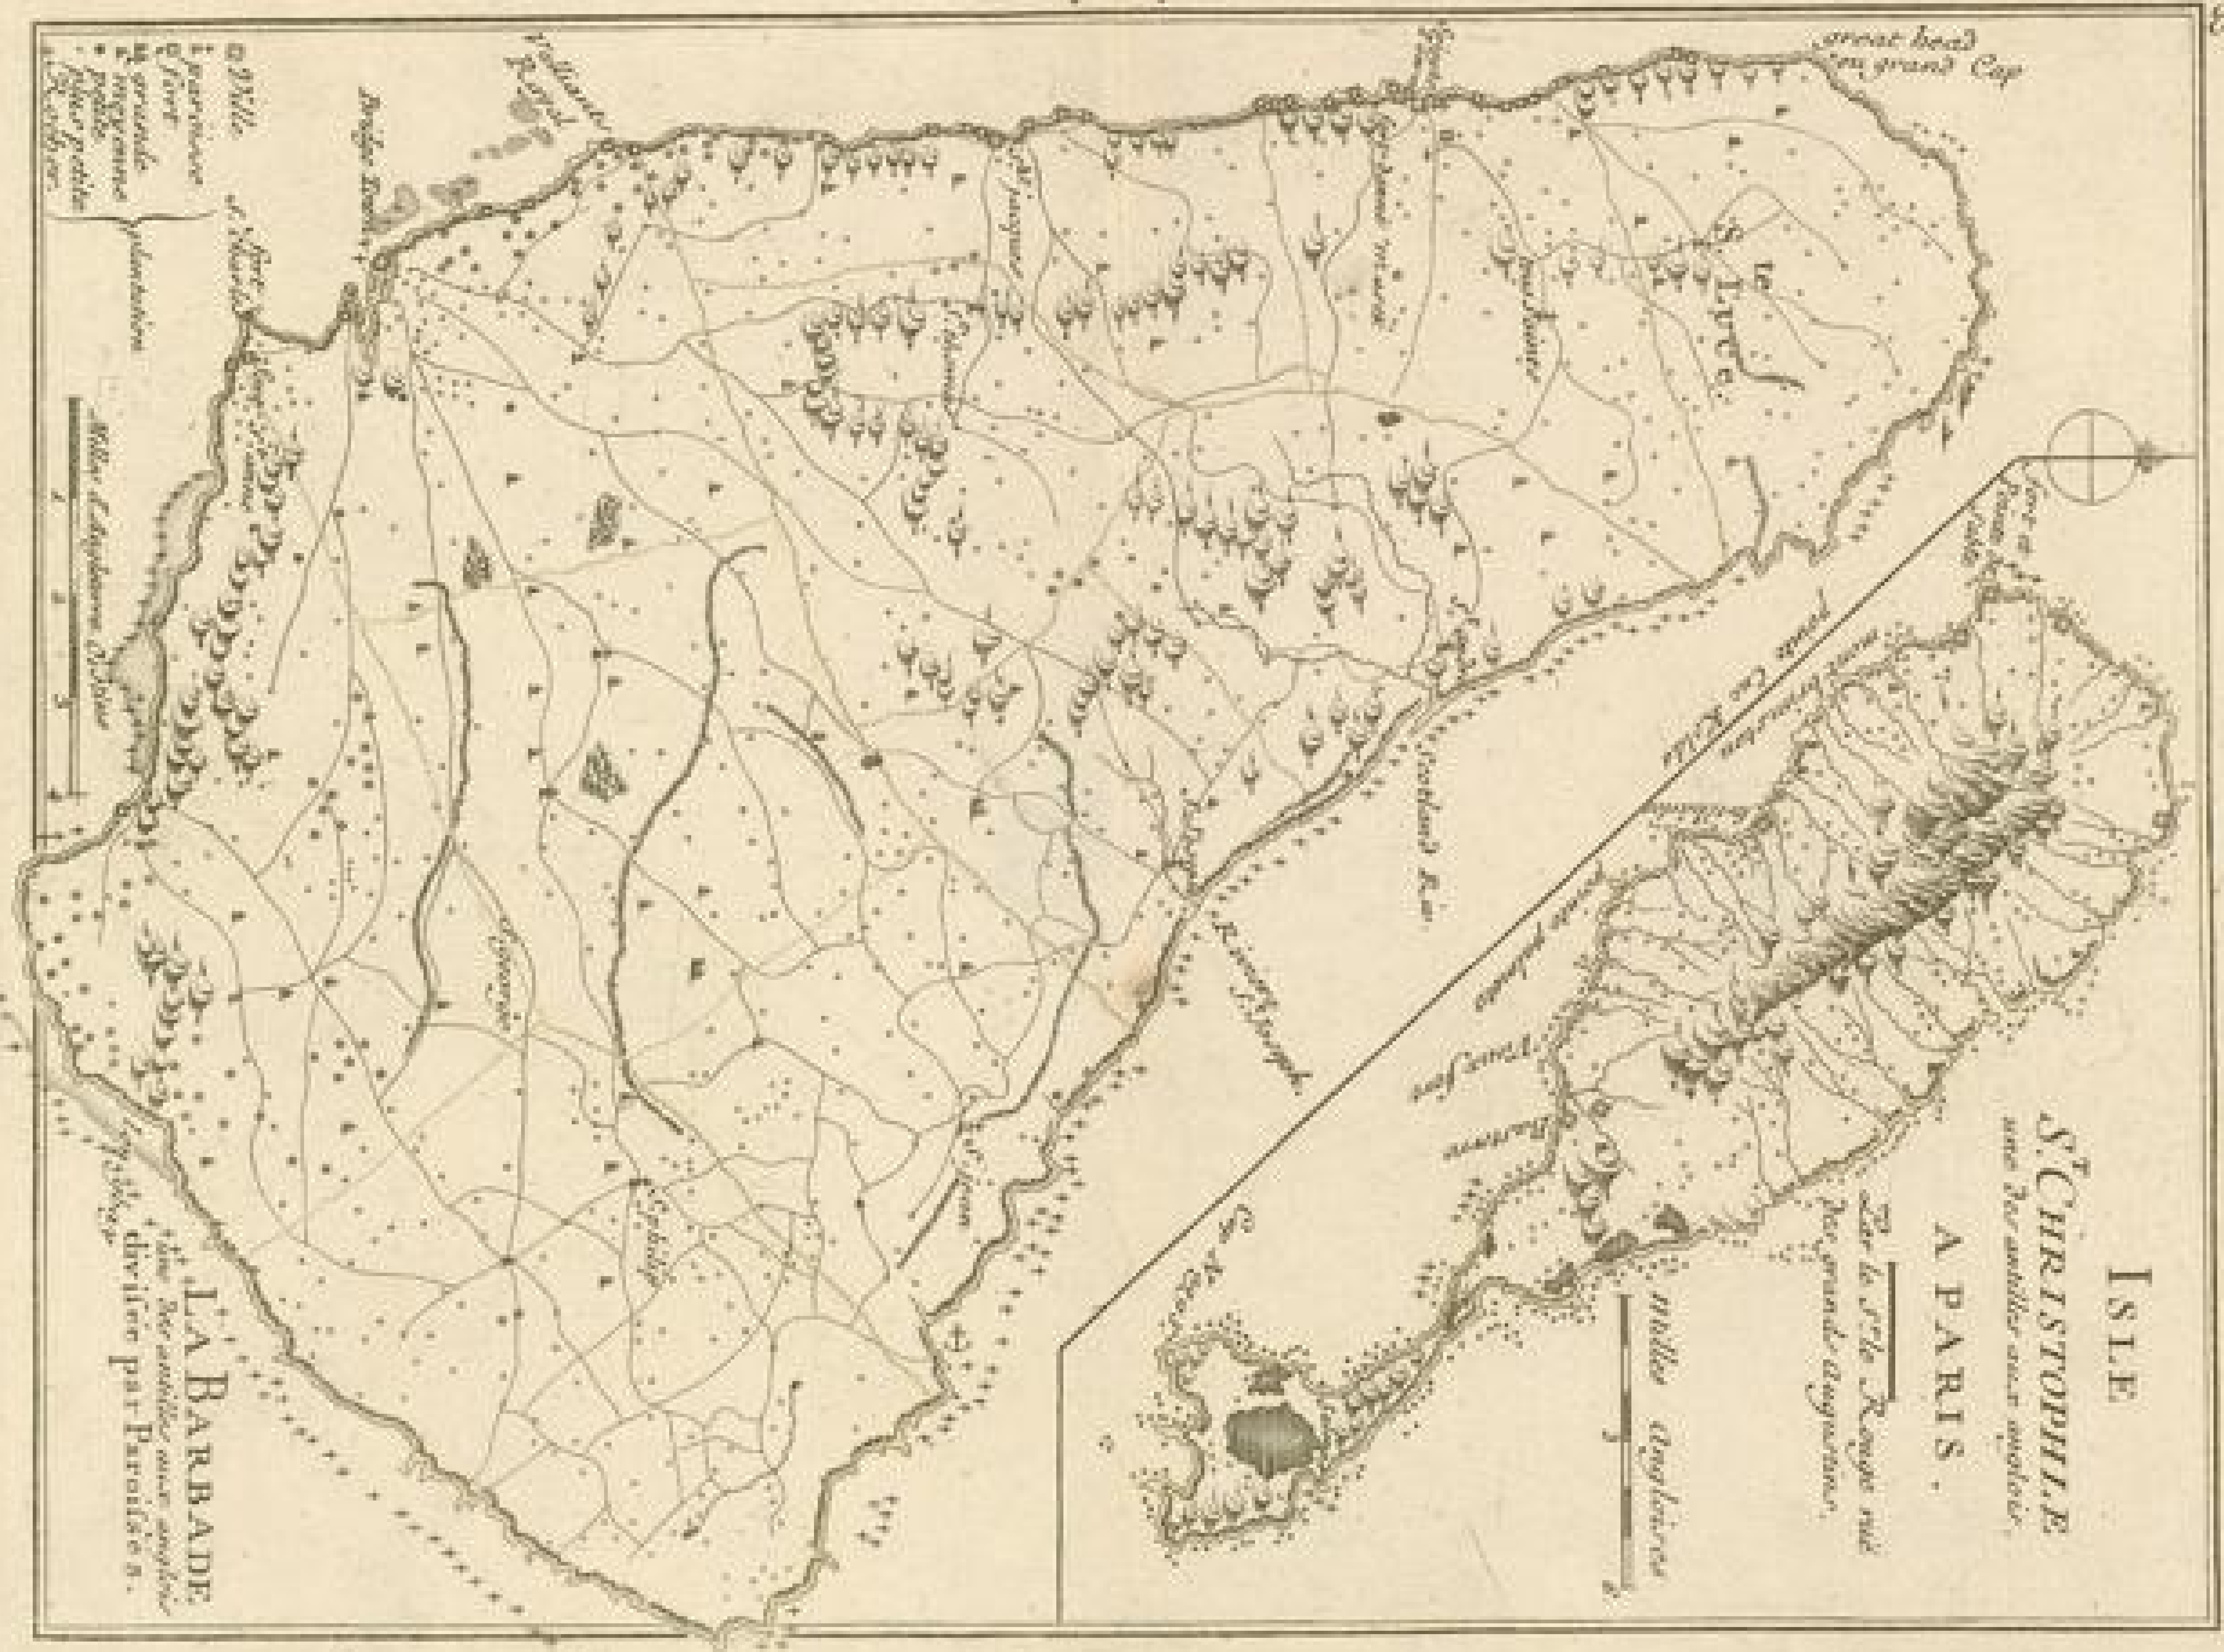

Badische Landesbibliothek Karlsruhe

Digitale Sammlung der Badischen Landesbibliothek Karlsruhe

Atlas nouveau portatif à l'usage des militaires, colleges et du voyageur

Introduction à la géographie

Le Rouge, Georges-Louis

Paris, 1756

Karte: La Barbade [...]

[urn:nbn:de:bsz:31-122793](https://nbn-resolving.org/urn:nbn:de:bsz:31-122793)

ISLE

S^t CHRISTOPHE

une des Antilles avec son nom

A PARIS.

Sur la 17^e Longitude ouest
des grands Anglois.