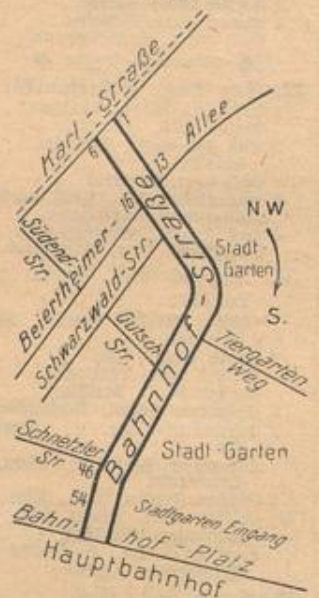

Linke Seite.

- + Karlsruh. + 1.2 Tisch Friedr., Kfm. 1 Tisch Frdr., Zigarrengesch. (Laden). Willian Karl We., UhrmGesch. Vöschert Emil, Friseur. (Laden). 3 Gerschach Aug., OAnsp. a. D. Hubert Alf., MinRechKat. 4 Diehl Ludwig, KabsbahndAnsp. Walter Karl, ORegKat. 5 Belle Albert, PolWachtM. 3. Markstahler & Barth. 2 Goldfarb Berta, GeschAnsb. Goldfarb Dr. Rud., Kfm. 7. Hermsdorf Walt., Zahnarzt. 1 Siemens-Schudertwerke A.-G. (Lechn. Büro). Siemens-Bauunion G. m. b. H. Komm.-Ges. Berlin, Vertretung Karlsruhe. Protos-Gaengerate-Betrieb. 2 Siemens & Halske A.-G. (Lechn. Büro). 3 Schmitt Ern., Kfm. 9.2 Hermsdorf Walt., Zahnarzt. Reichsverein ausl. Zahnärzte (Weichh. 1st.).

No. Linke Seite.

13. Baumann Eug., Kfm., Akademiest. 20. 1 Hertenstein Wl., Automobile u. RepBerst. 2 Bollert Joh., Magaz. 2 Gekwein Gottl., Aufseher. H1 Dangen Chr., GenBertr., Gummitw. 21. zählt zu Veiertheimer Allee 22. + Veiertheimer Allee + Rechte Seite.

+ Karlsruh. +

16. Kreis Karlsruhe. (Büro Karlsruh. 16.) 1 Borel J., Feinstoff. Benz Ludw., Architekt Immobilien-Berm.-Ges. m. b. H. Leicht Ant., G. m. b. H., Großverteilungsstelle für Tabakfabrikate. Gärtner Wdw., Friseurgesch. Beter & Grimm, Deutsch-Amerik. Bank. 2 Keibel Gg., GenDir. u. Präsid. Verband. bad. landw. Genossenschaften. 3 Werblinger Hans, Fabrikdir. 4 Keller Alf., Lagerarb. (Lieferungs-Aufg.) Müller Max, KgbauM. 48. Reichseisenbahn-Fiskus. 1 Messerschmidt Wlth., Reichsbahnrat.

No. Rechte Seite.

- 2 Schult Ludw., Reichsbahn-Direkt. 3 Fittlerer Steph., DiplJng., RhdKat (Hw.). 4 Kaufmann Karl, Reichsbahnrat u. DiplJng. 50. Deutsche Reichsbahn-Gesellschaft. 1 Seizmann Wlth., MaschAnsp. (Hw.). Martin Friedr., KabsbahndAnsp. 2 Benz Ferd., Reichsbahnrat. Dehne Max, KabsbahndAnsp. 3 Schaefer Gust., BahnhofDAnsp. Schneider Hermann, KabsbahndAnsp. 4 Konrad Jos., KabsbahndAnsp. Konrad Dr. Walter, Jngen. (Chemiker). Wolf Rud., KabsbahndAnsp. 52. Deutsche Reichsbahn-Gesellschaft. 1 Reisinger Georg, ReichsbahndAnsp. (Hw.). 2 Stort Jul., KabsbahndAnsp. 3 Joachim Alb., Reichsbahnrat. 4 Müller Ernst, Reichsbahnrat. 54. Siehe Bahnhofspkatz 8.

Bach-Straße.

Stadtplan D 11. PW Mühlburgerter. FM Mühlburgerter. Hermann Baisch, Landschafts- und Tiermaler, Professor an der Akademie der bildenden Künste, geb. 1846, gest. 1894. Beginnt am Kaiserplatz und bildet eine Sadgasse.

Linke Seite.

1. Hoffmann Aug., Rechtsanwakt (Frau). Lemke Dr. Ernst, Arzt. 3.2 Helmke Friedr., Fabrik-Be. u. Erben. 5. Händel Rud., Bankdir.

Rechte Seite.

2. Bloss Dr. Edw., pr. Arzt. Schad-Bios Ruth, pr. Ärztin (Praxis). 4. Graebener Rich., Fabrik. 6.2 Kübler Marie, Frau. 1 M. Kübler & Sohn, Liegen-schaftsbüro. 8. Wühl Bened., InsttDir.-Be. (Gehört zu Bismarckst. 69.) 1 Pädagogium. H1 Hofmann Friz, Bildhauer. (Meister.) 4 Seizmann Jos., PrivLehrer.

Hans Baldung-Straße.