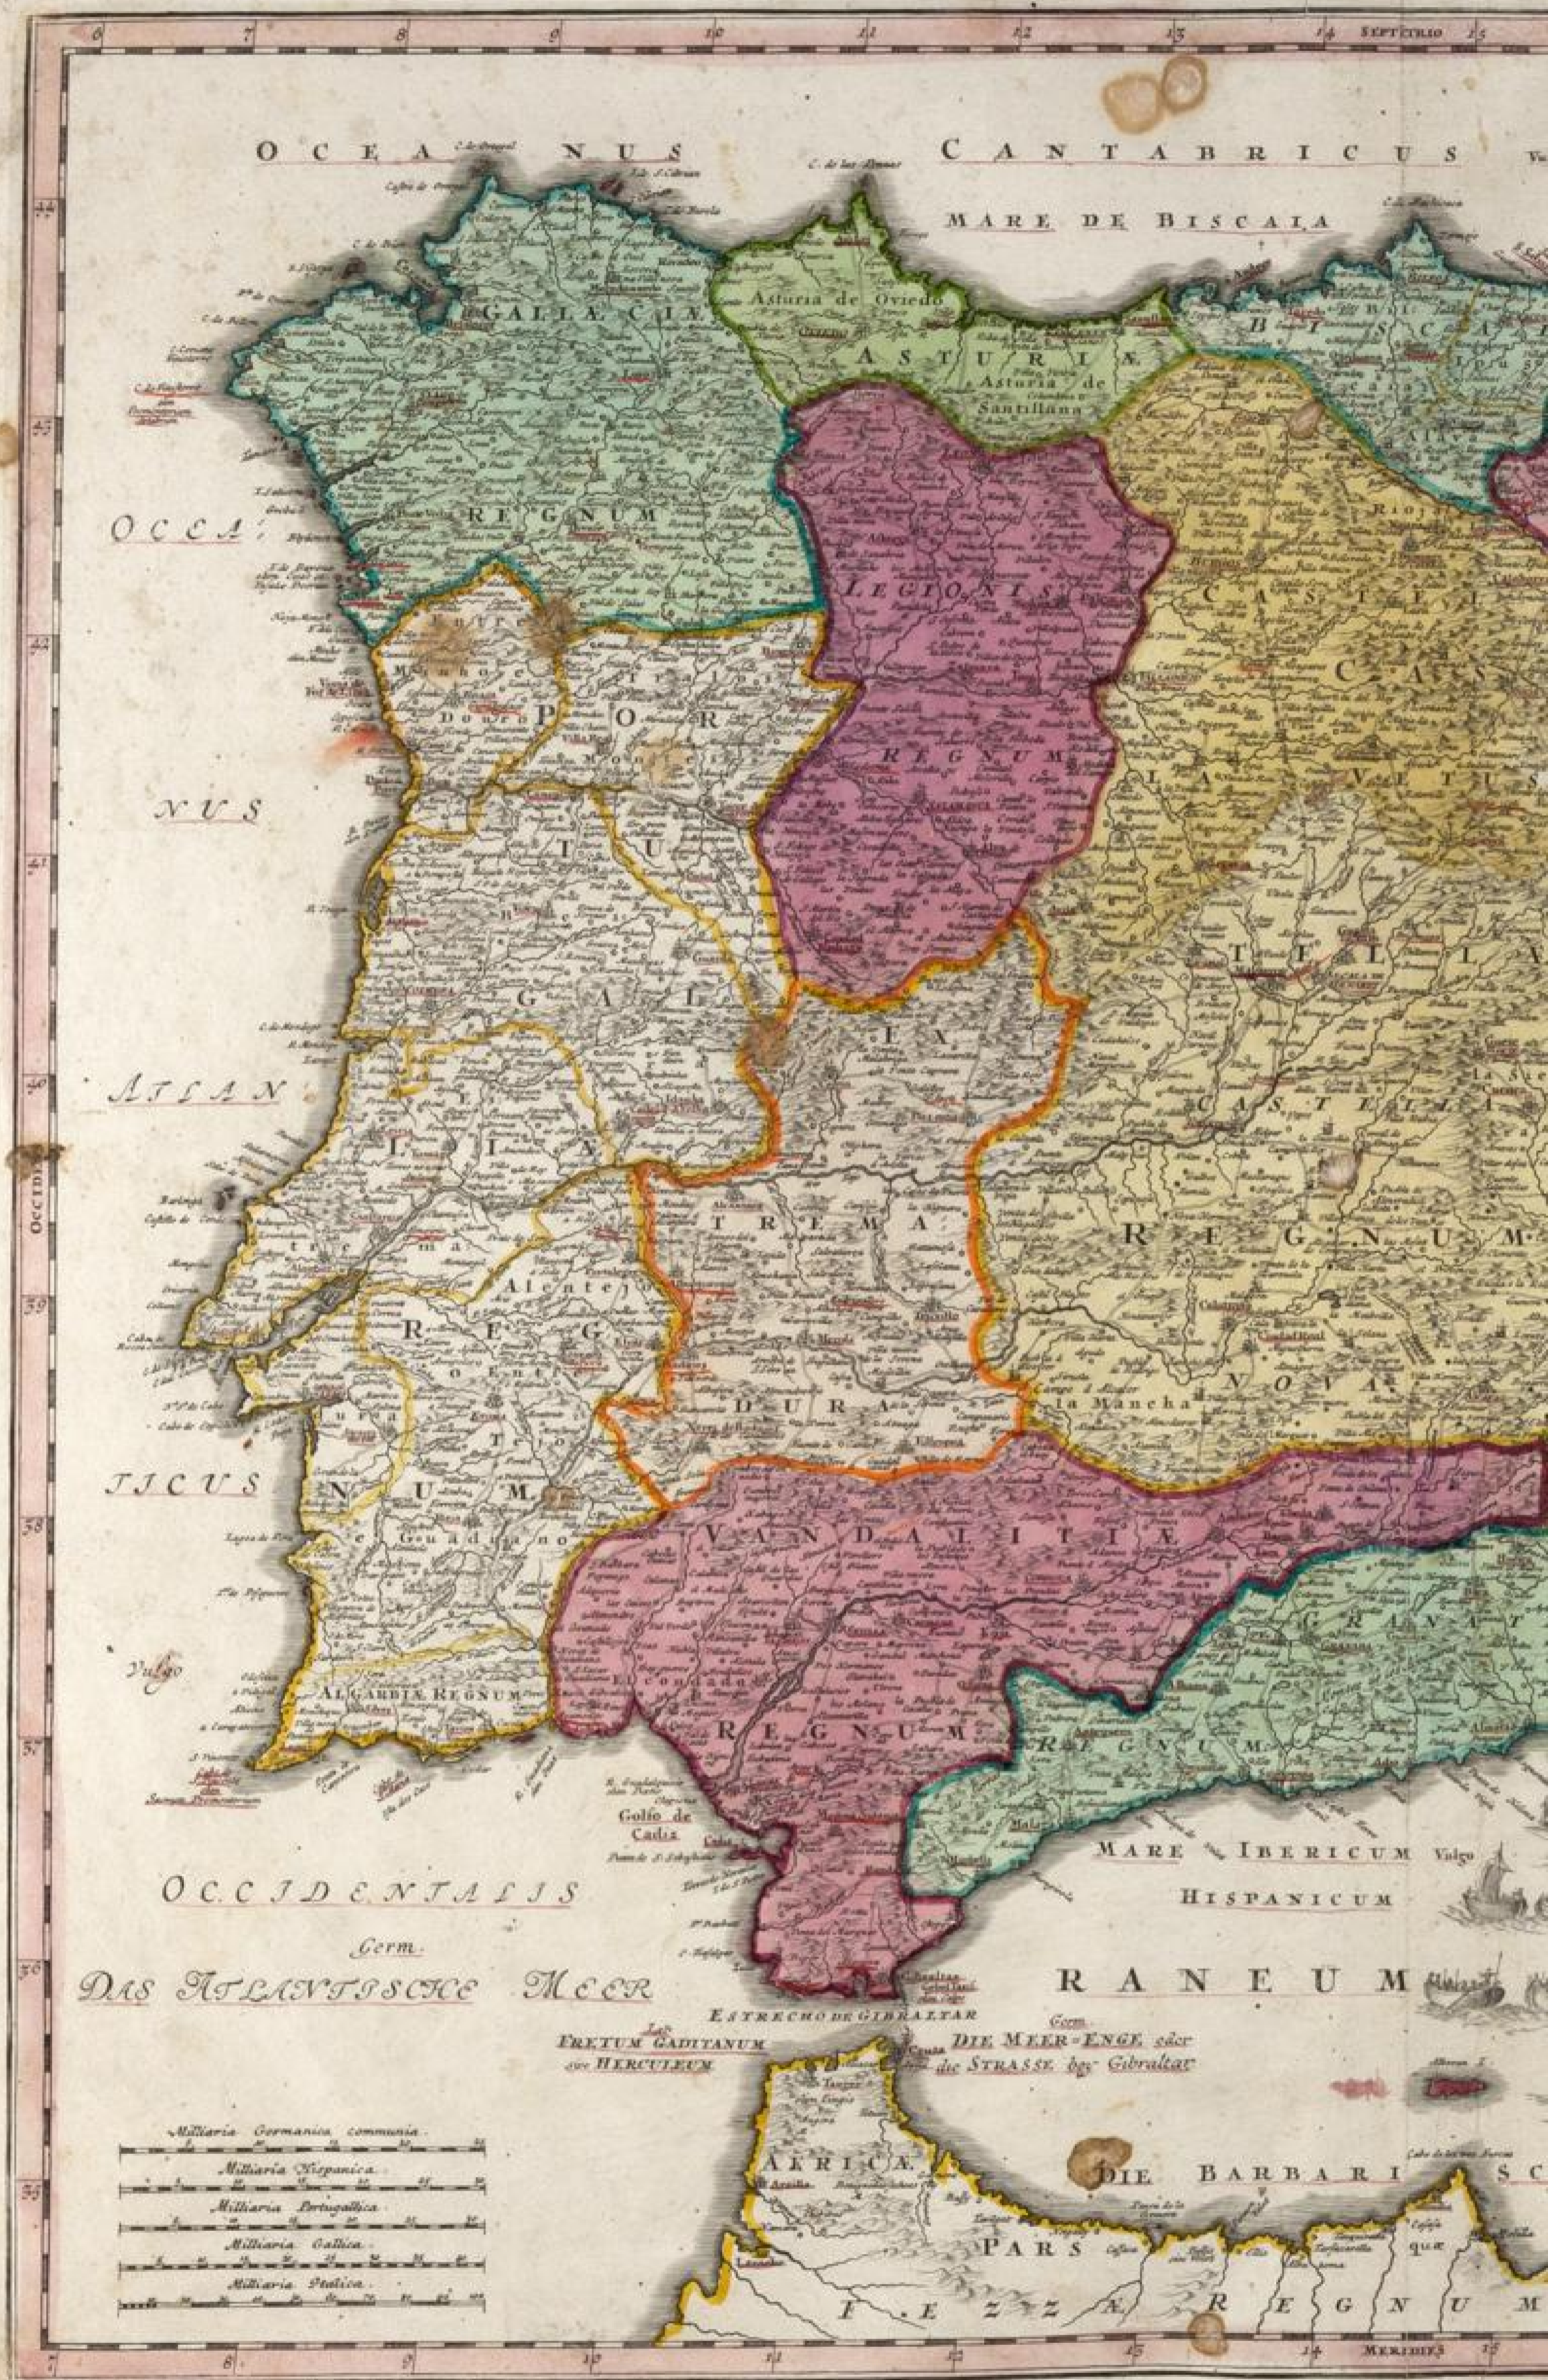

Badische Landesbibliothek Karlsruhe

Digitale Sammlung der Badischen Landesbibliothek Karlsruhe

Atlas von 40 Karten

Homann, Johann Baptist

Nürnberg, 1716

Karte: Regnorum Hispaniae et Portugalliae [...]

[urn:nbn:de:bsz:31-128489](https://nbn-resolving.org/urn:nbn:de:bsz:31-128489)

12 13 14 SEPTENTRIO 15 16 17 18 19 20 21 22 23

ANTABRICUS

RE DE BISCAIA

MARE IBERICUM
 HISPANICUM

RANEUM MARE

DIE BARBARISCHE CUSTE

BARBARIA

MARCHIONATVS

ORANENSIS

15 16 17 18 19 20 21

MARE GALLICUM

MITTELANDISCHE MEER

DAS

SEPTENTRIO

37

38