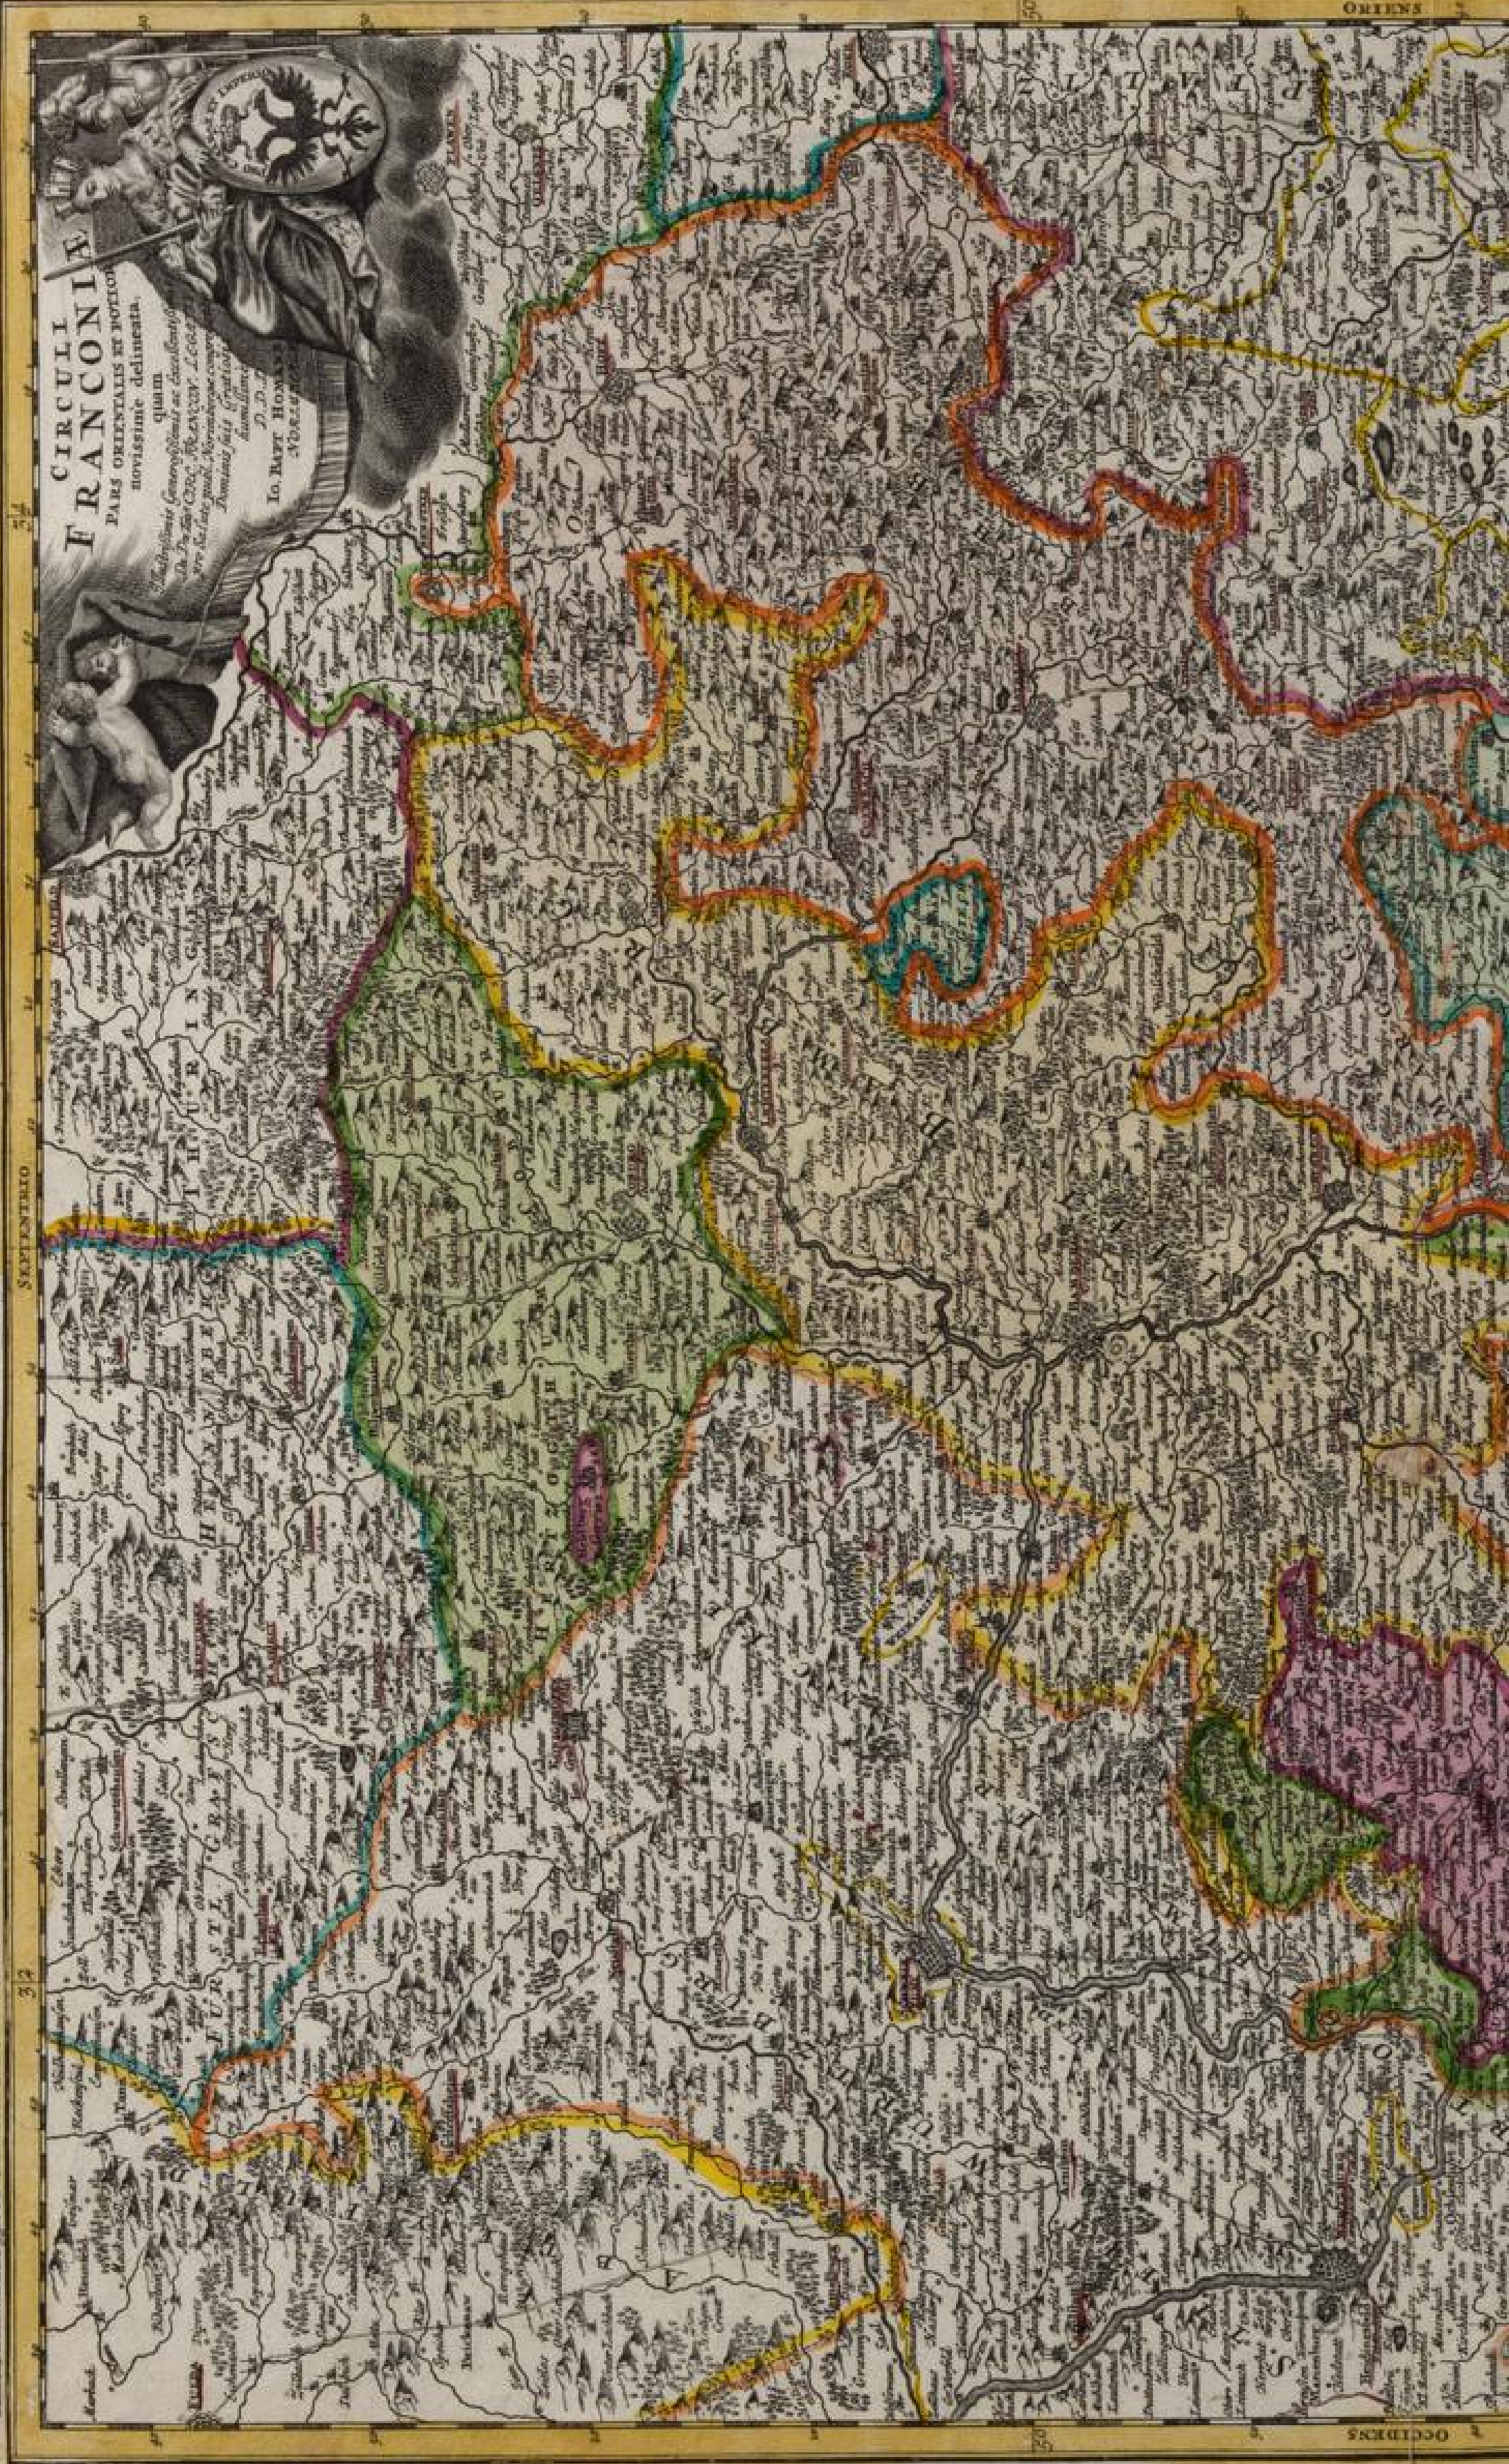

Badische Landesbibliothek Karlsruhe

Digitale Sammlung der Badischen Landesbibliothek Karlsruhe

Atlas von 40 Karten

Homann, Johann Baptist

Nürnberg, 1716

Karte: Circuli Franconiae [...]

[urn:nbn:de:bsz:31-128489](https://nbn-resolving.org/urn:nbn:de:bsz:31-128489)

OBERER und GROSSEER THEIL DES SÄNDTERS HOCHLOBI. FRANKISCHEN CRAISSES, IN WELCHEN DER BISTHUM DER BISTHUMER HARBERG, WÜRZBURG, 1705. 1741.
AUSSEHT JE NACH DER VERANDERUNG DER GRENZEN, DENEN DIE GRENZGEBIRGE (SIEHE S. 102) GEGENÜBER, HERRSCHEN SIND. (S. 102. 103. 104. 105. 106. 107.)

OBERER und GRÖßTER THEIL DES GANTZEN HOCHLÖBL: FRANKISCHEN CRAISSES, IN WELCHEM DIE BISTUMER BAMBERG, WÜRZBURG UND
 FAHRNTEI die Mörze, CULMBACH und ONOLTBRACH, der Hertzog-COBURG, Fürstent. SCHWARTZENBERG, Grafsch. HOHENLO, CASTIL, LIMBURG und SEISSHEIM, des NÜRNBERGISCHE Gebiet und die Hälfte der angrenzenden OBERN FRÄNCKEN mit vorgebildet vordir.