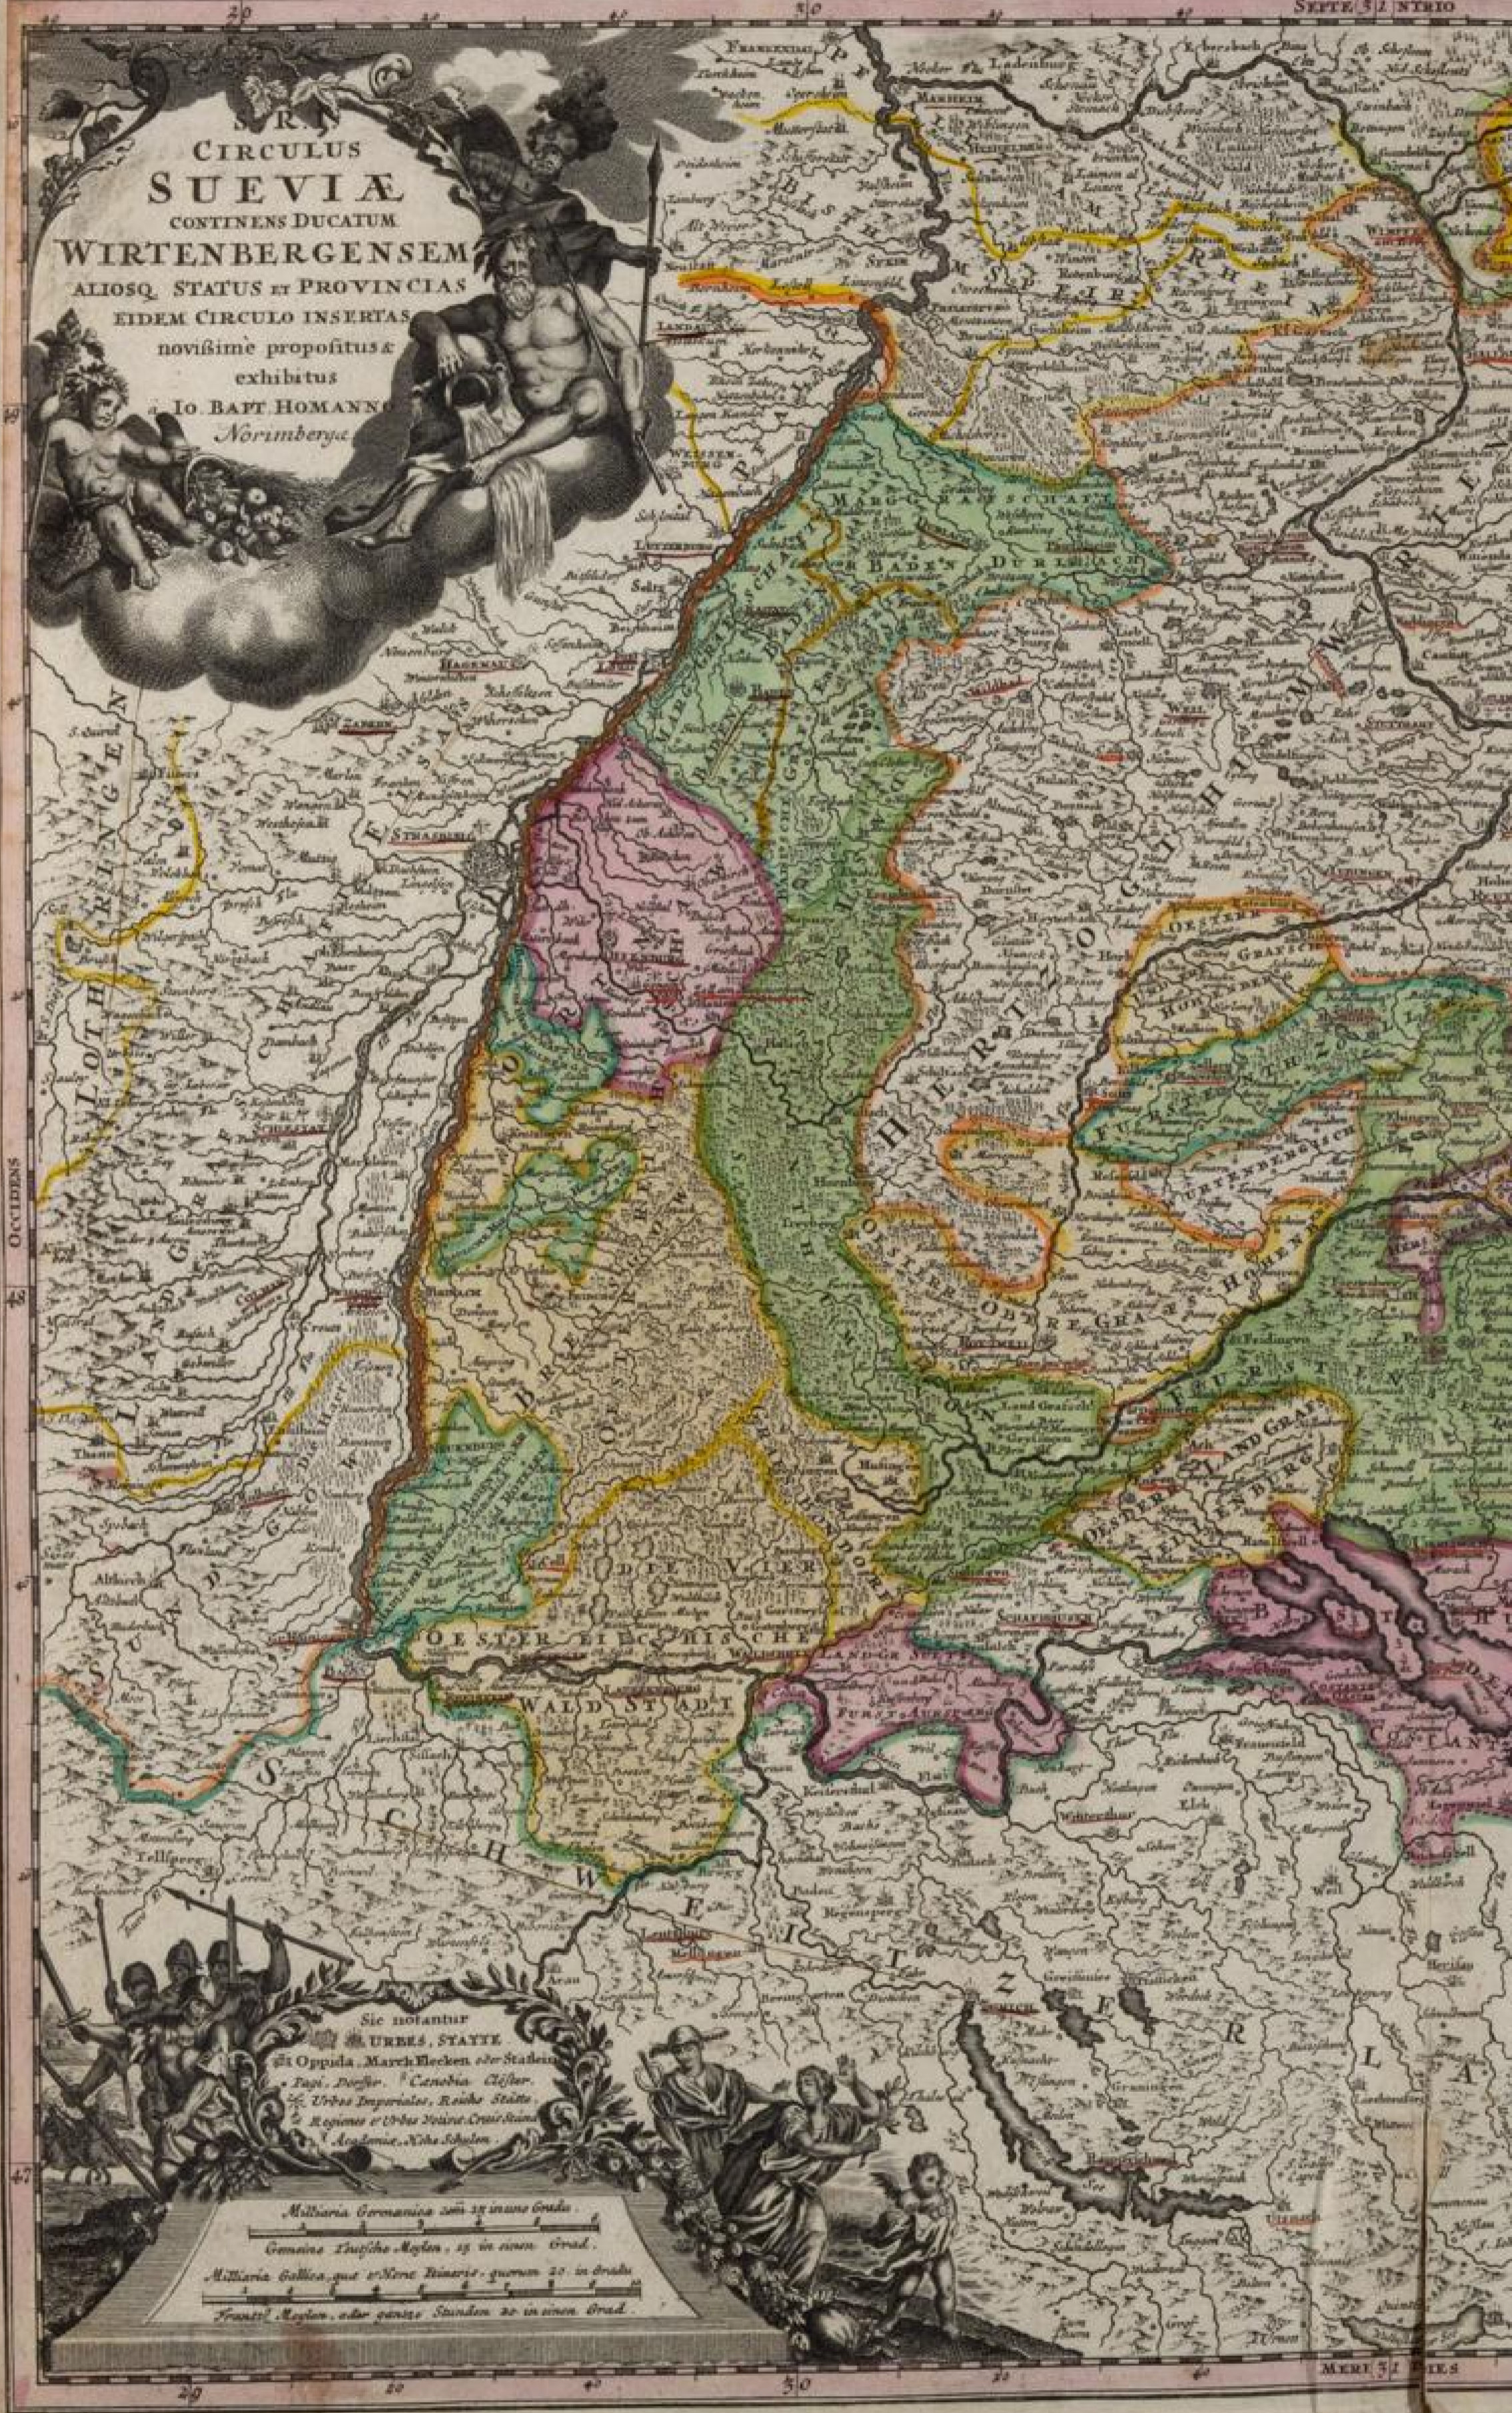

Badische Landesbibliothek Karlsruhe

Digitale Sammlung der Badischen Landesbibliothek Karlsruhe

Atlas von 40 Karten

Homann, Johann Baptist

Nürnberg, 1716

Karte: S.R.I. Circulus Sueviae continens ducatum Wirtenbergensem [...]

[urn:nbn:de:bsz:31-128489](https://nbn-resolving.org/urn:nbn:de:bsz:31-128489)

CIRCULUS SUEVIÆ
 CONTINENS DUCATUM
WIRTENBERGENSEM
 ALIOSQ. STATUS ET PROVINCIAS
 EIDEM CIRCULO INSERTAS
 novissime propositus &
 exhibitus
 A IO. BAPT. HOMANNO
 Norimberga