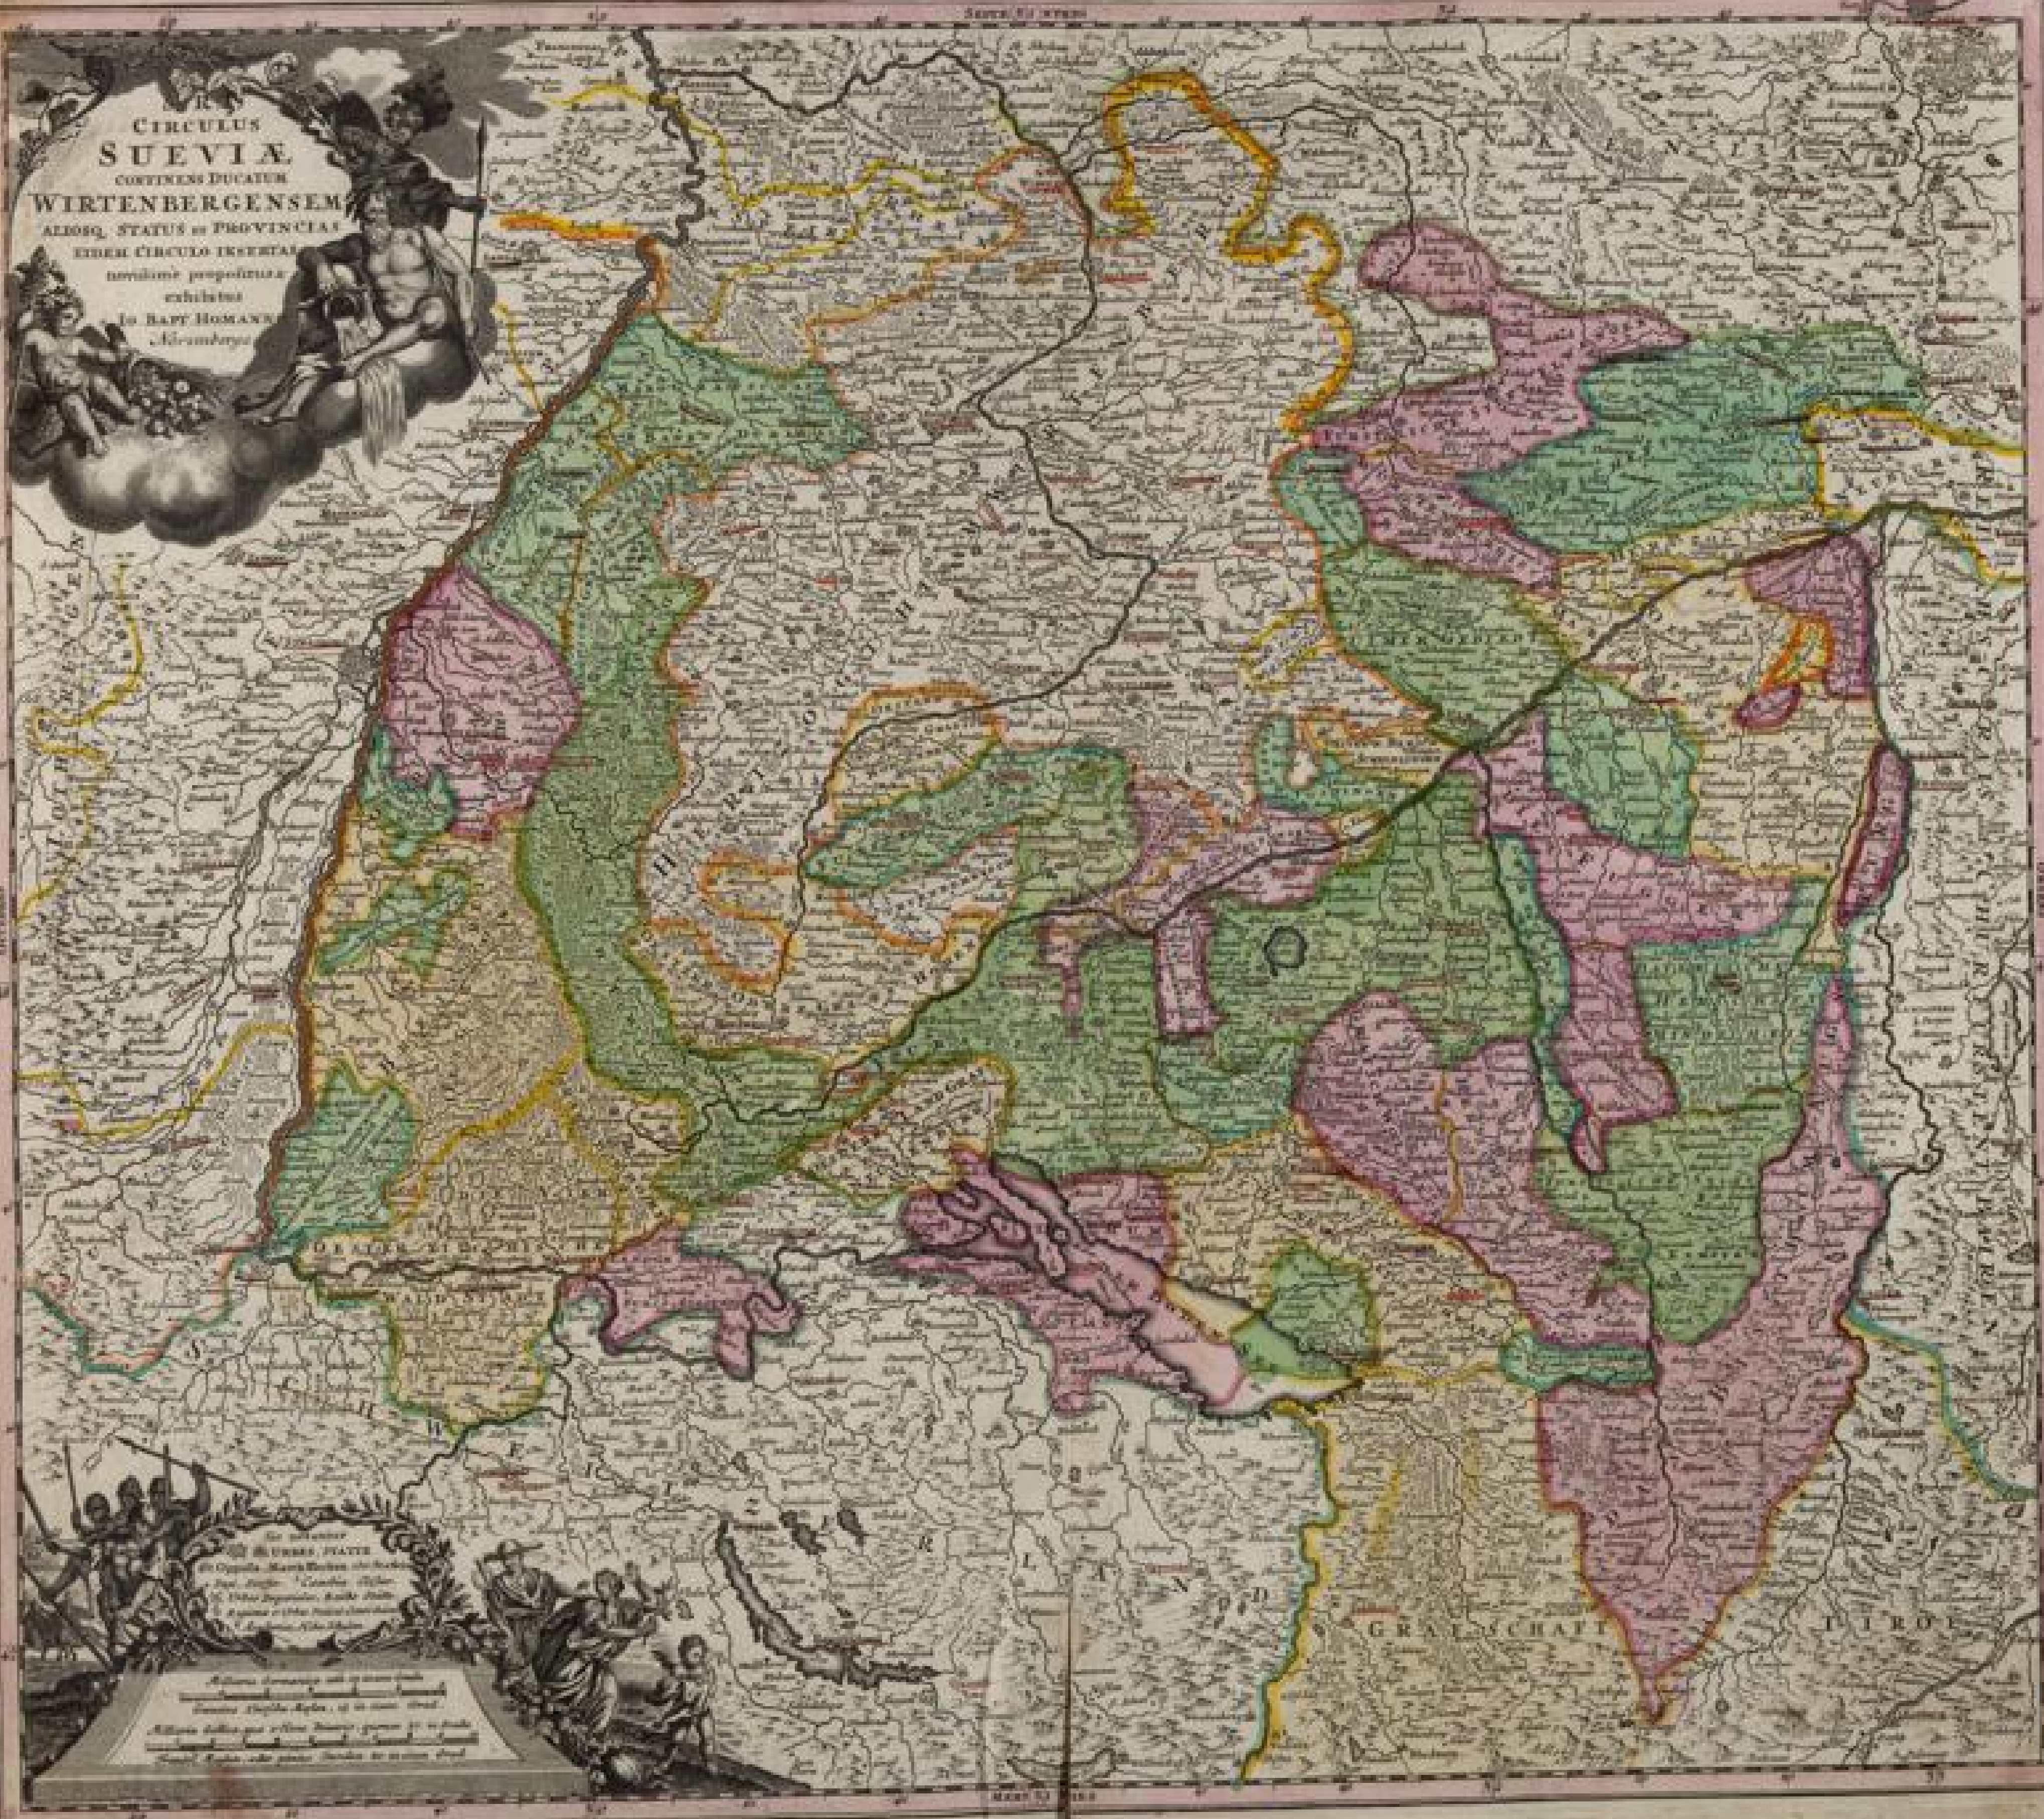

Badische Landesbibliothek Karlsruhe

Digitale Sammlung der Badischen Landesbibliothek Karlsruhe

Atlas von 40 Karten

Homann, Johann Baptist

Nürnberg, 1716

Karte: S.R.I. Circulus Sueviae continens ducatum Wirtenbergensem [...]

[urn:nbn:de:bsz:31-128489](https://nbn-resolving.org/urn:nbn:de:bsz:31-128489)

CIRCULUS SUEVIÆ
 CONTINENS DUCATUM
WIRTENBERGENSEM
 ALIOSQ. STATUS ET PROVINCIAS
 EIDEM CIRCULO INSERTAS
 novissime propositus &
 exhibitus
 A IO. BAPT. HOMANNO
 Norimberga