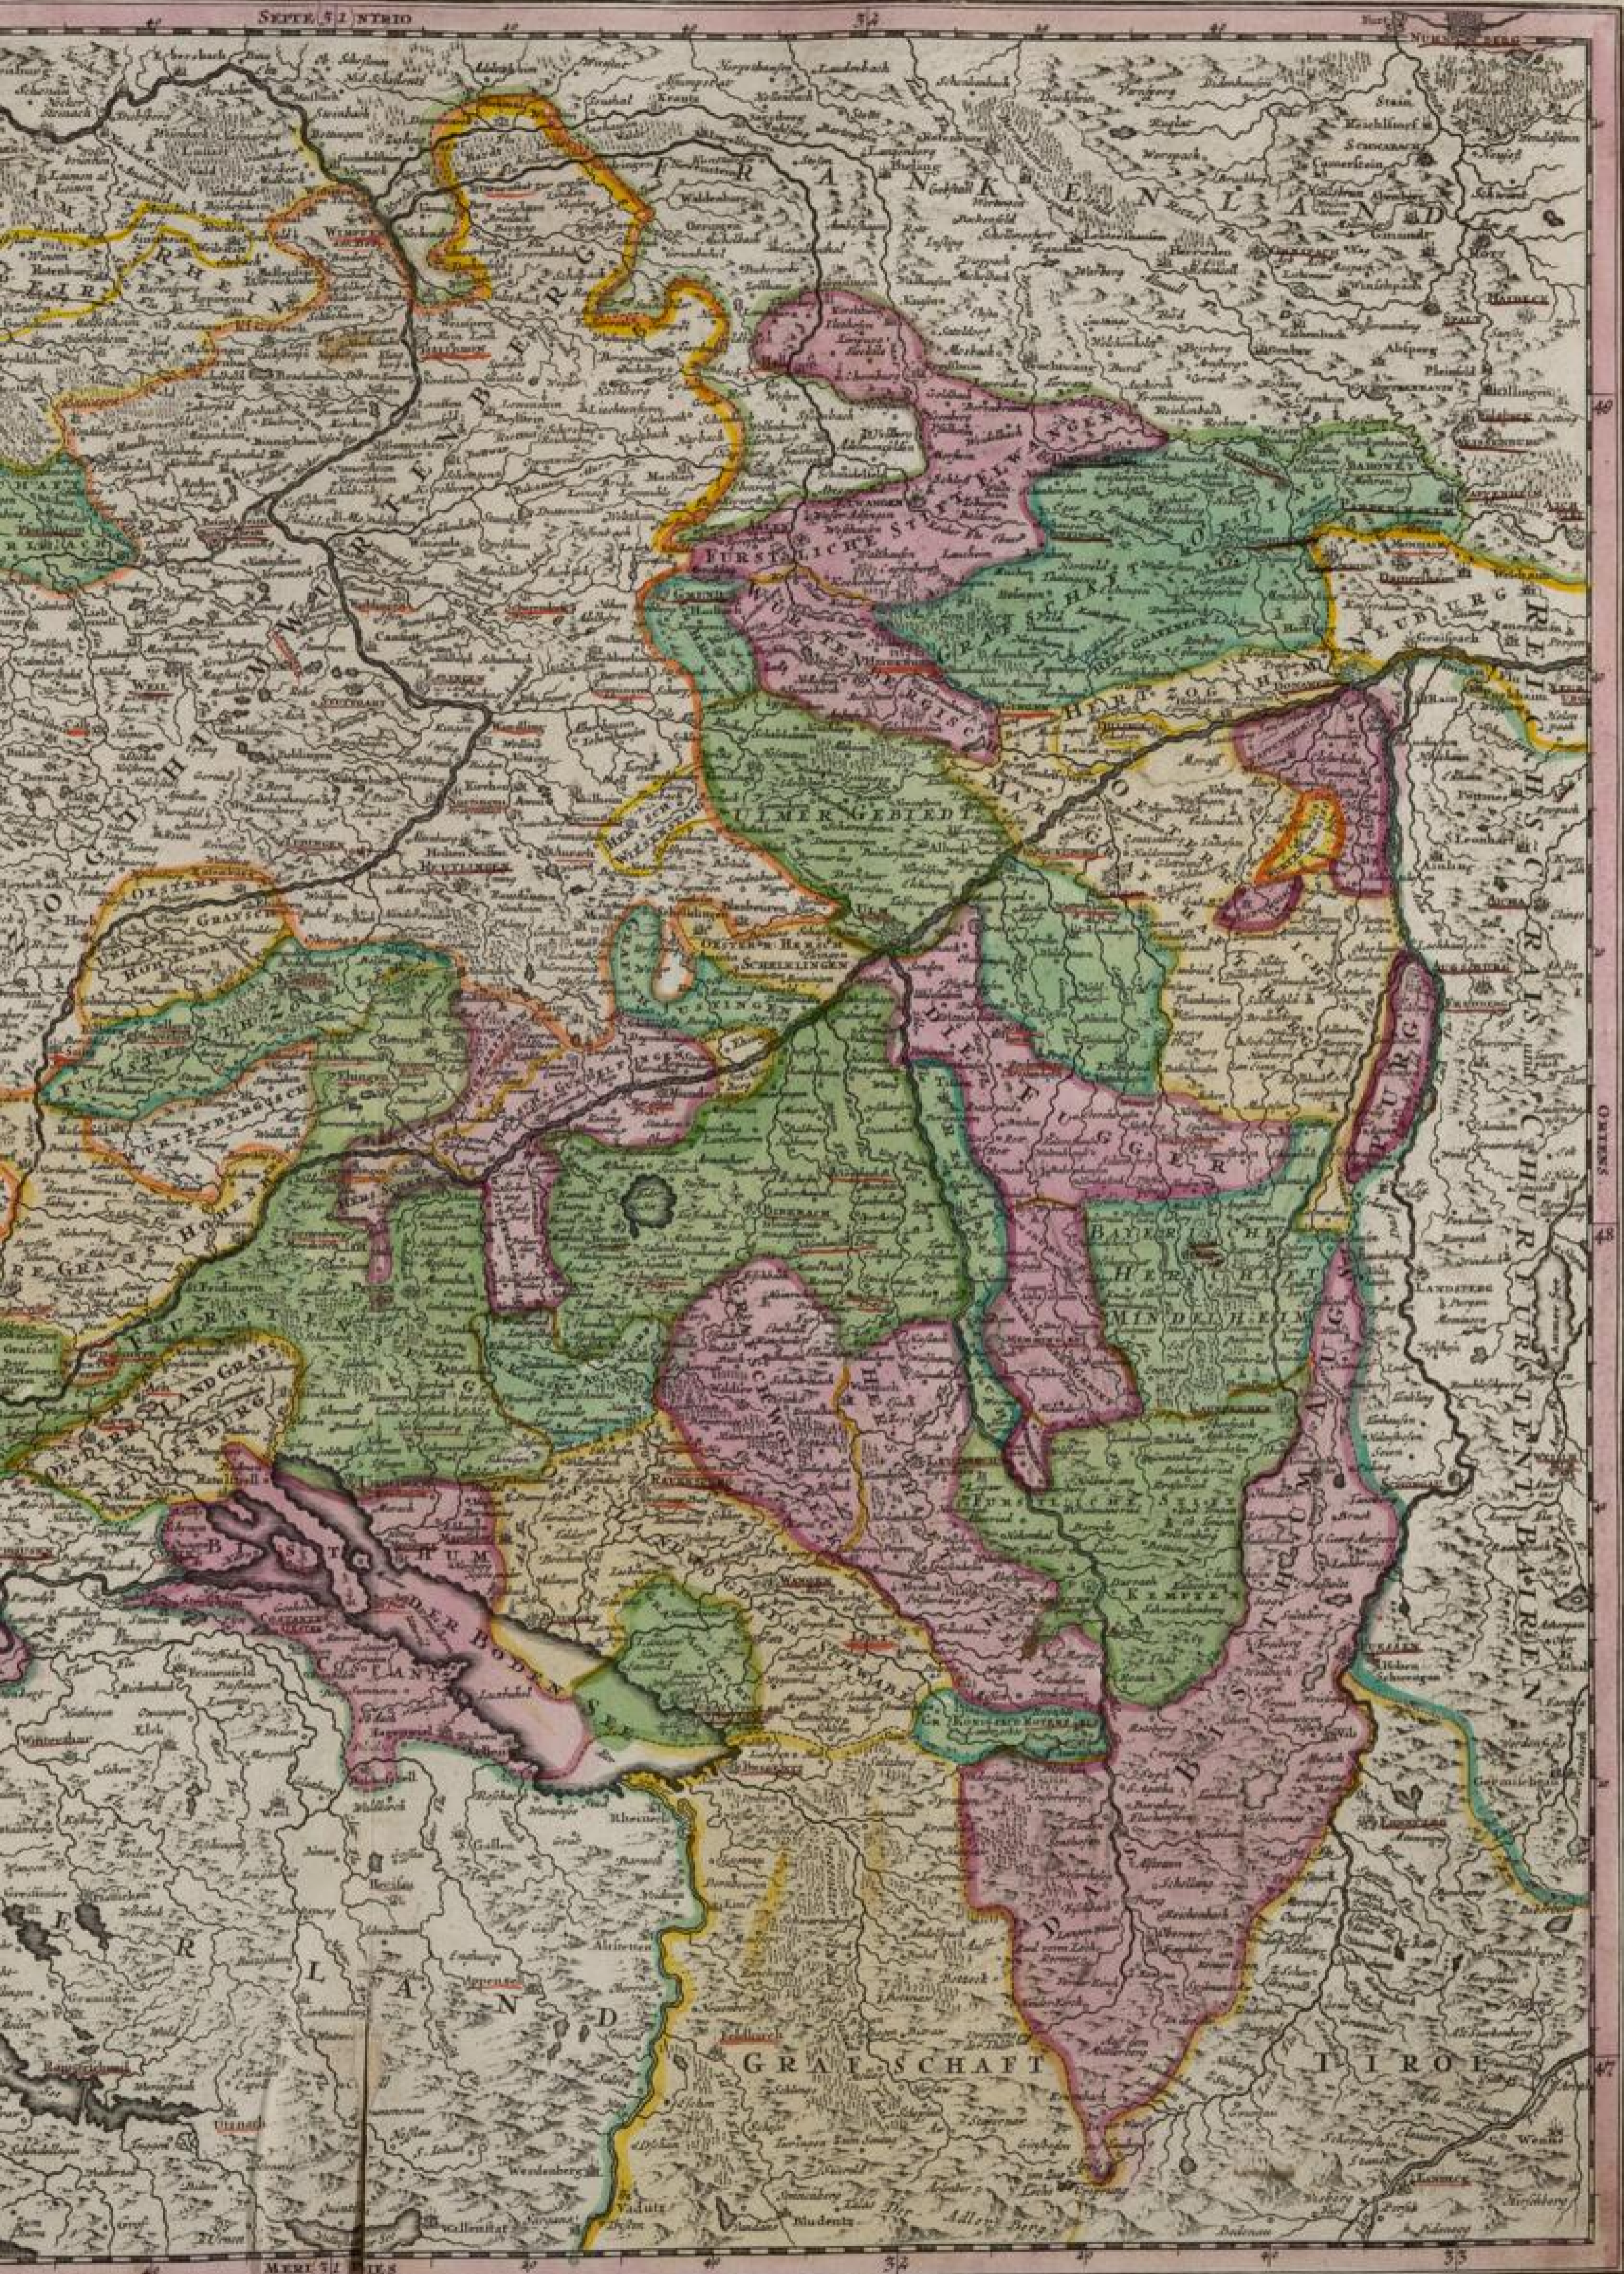

Badische Landesbibliothek Karlsruhe

Digitale Sammlung der Badischen Landesbibliothek Karlsruhe

Atlas von 40 Karten

Homann, Johann Baptist

Nürnberg, 1716

Karte: S.R.I. Circulus Sueviae continens ducatum Wirtenbergensem [...]

[urn:nbn:de:bsz:31-128489](https://nbn-resolving.org/urn:nbn:de:bsz:31-128489)

CIRCULUS SUEVIÆ
 CONTINENS DUCATUM
WIRTENBERGENSEM
 ALIOSQ. STATUS ET PROVINCIAS
 EIDEM CIRCULO INSERTAS
 novissime propositus &
 exhibitus
 A IO. BAPT. HOMANNO
 Norimberga