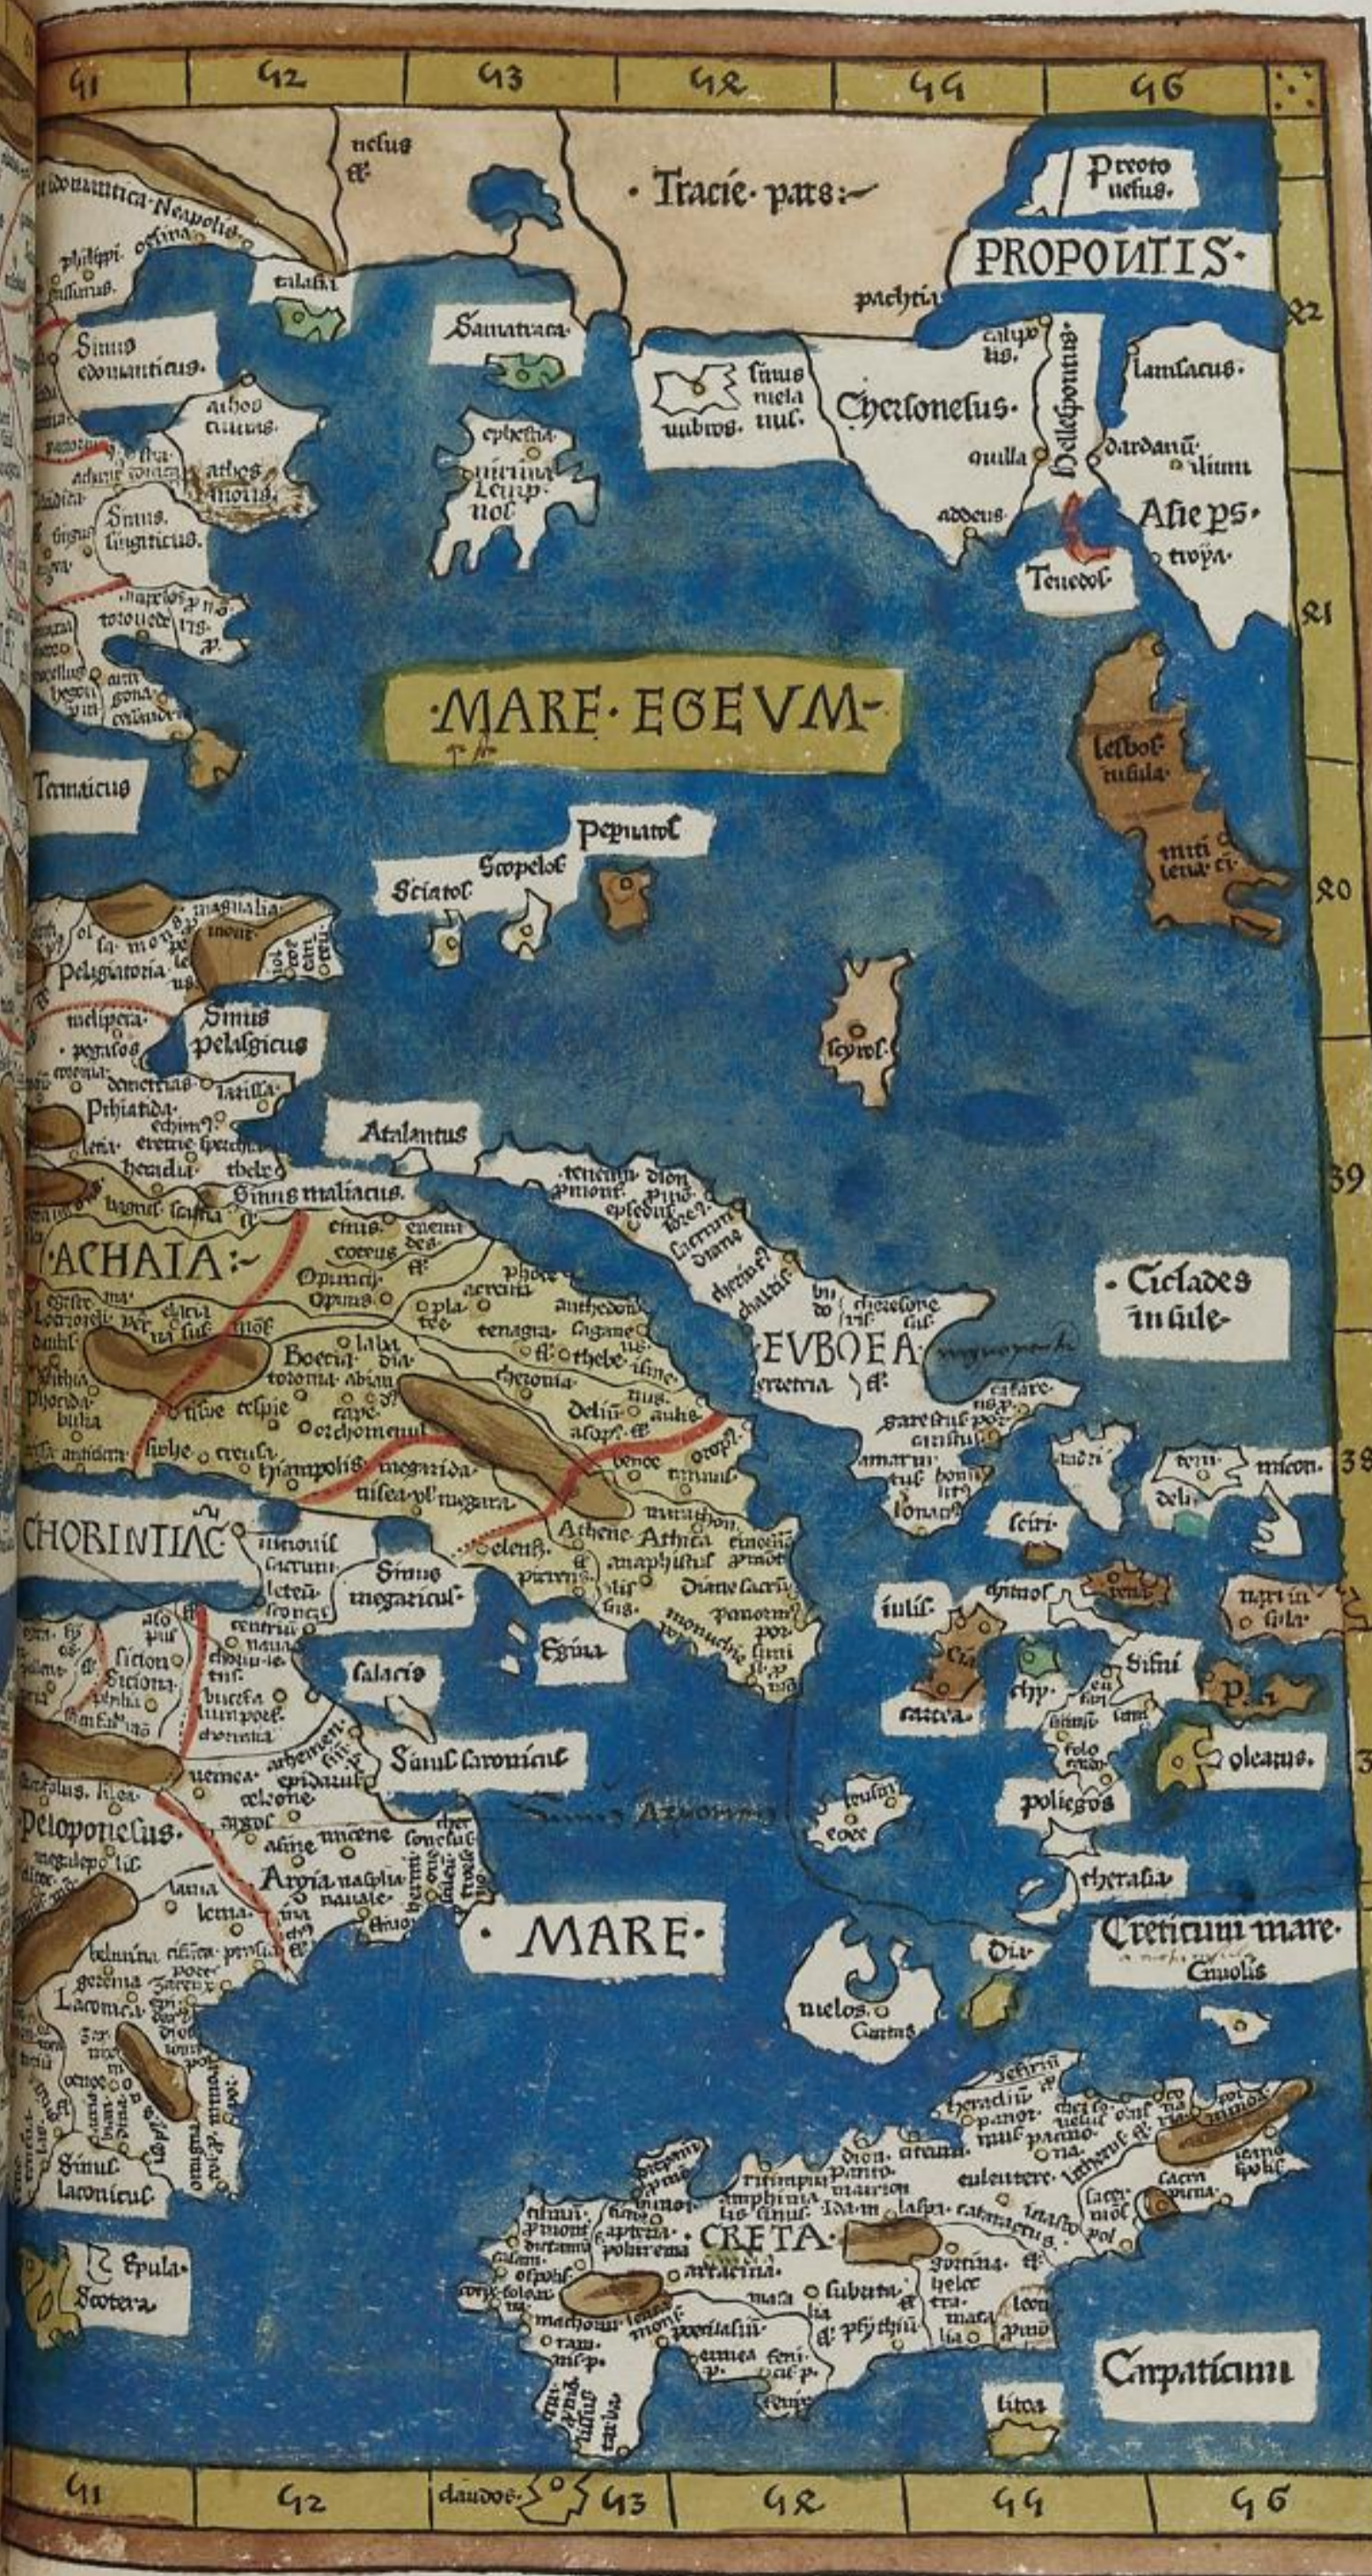

12. paral. per hellepontu. Differe-
rens ab equinoctiali ho. 3. hns.
diem maiore ho. quidecim

Clima quintum;

11. parallellus. Differeus ab
equinoctiali ho. 2. 1/2. hns.
die maiore ho. 18. 1/2.

10. paral. per Rhodu. Diff.
ab equinoctiali ho. 2. 1/2. hns.
die maiore ho. 18. cu dimidia.

Clima quartum;