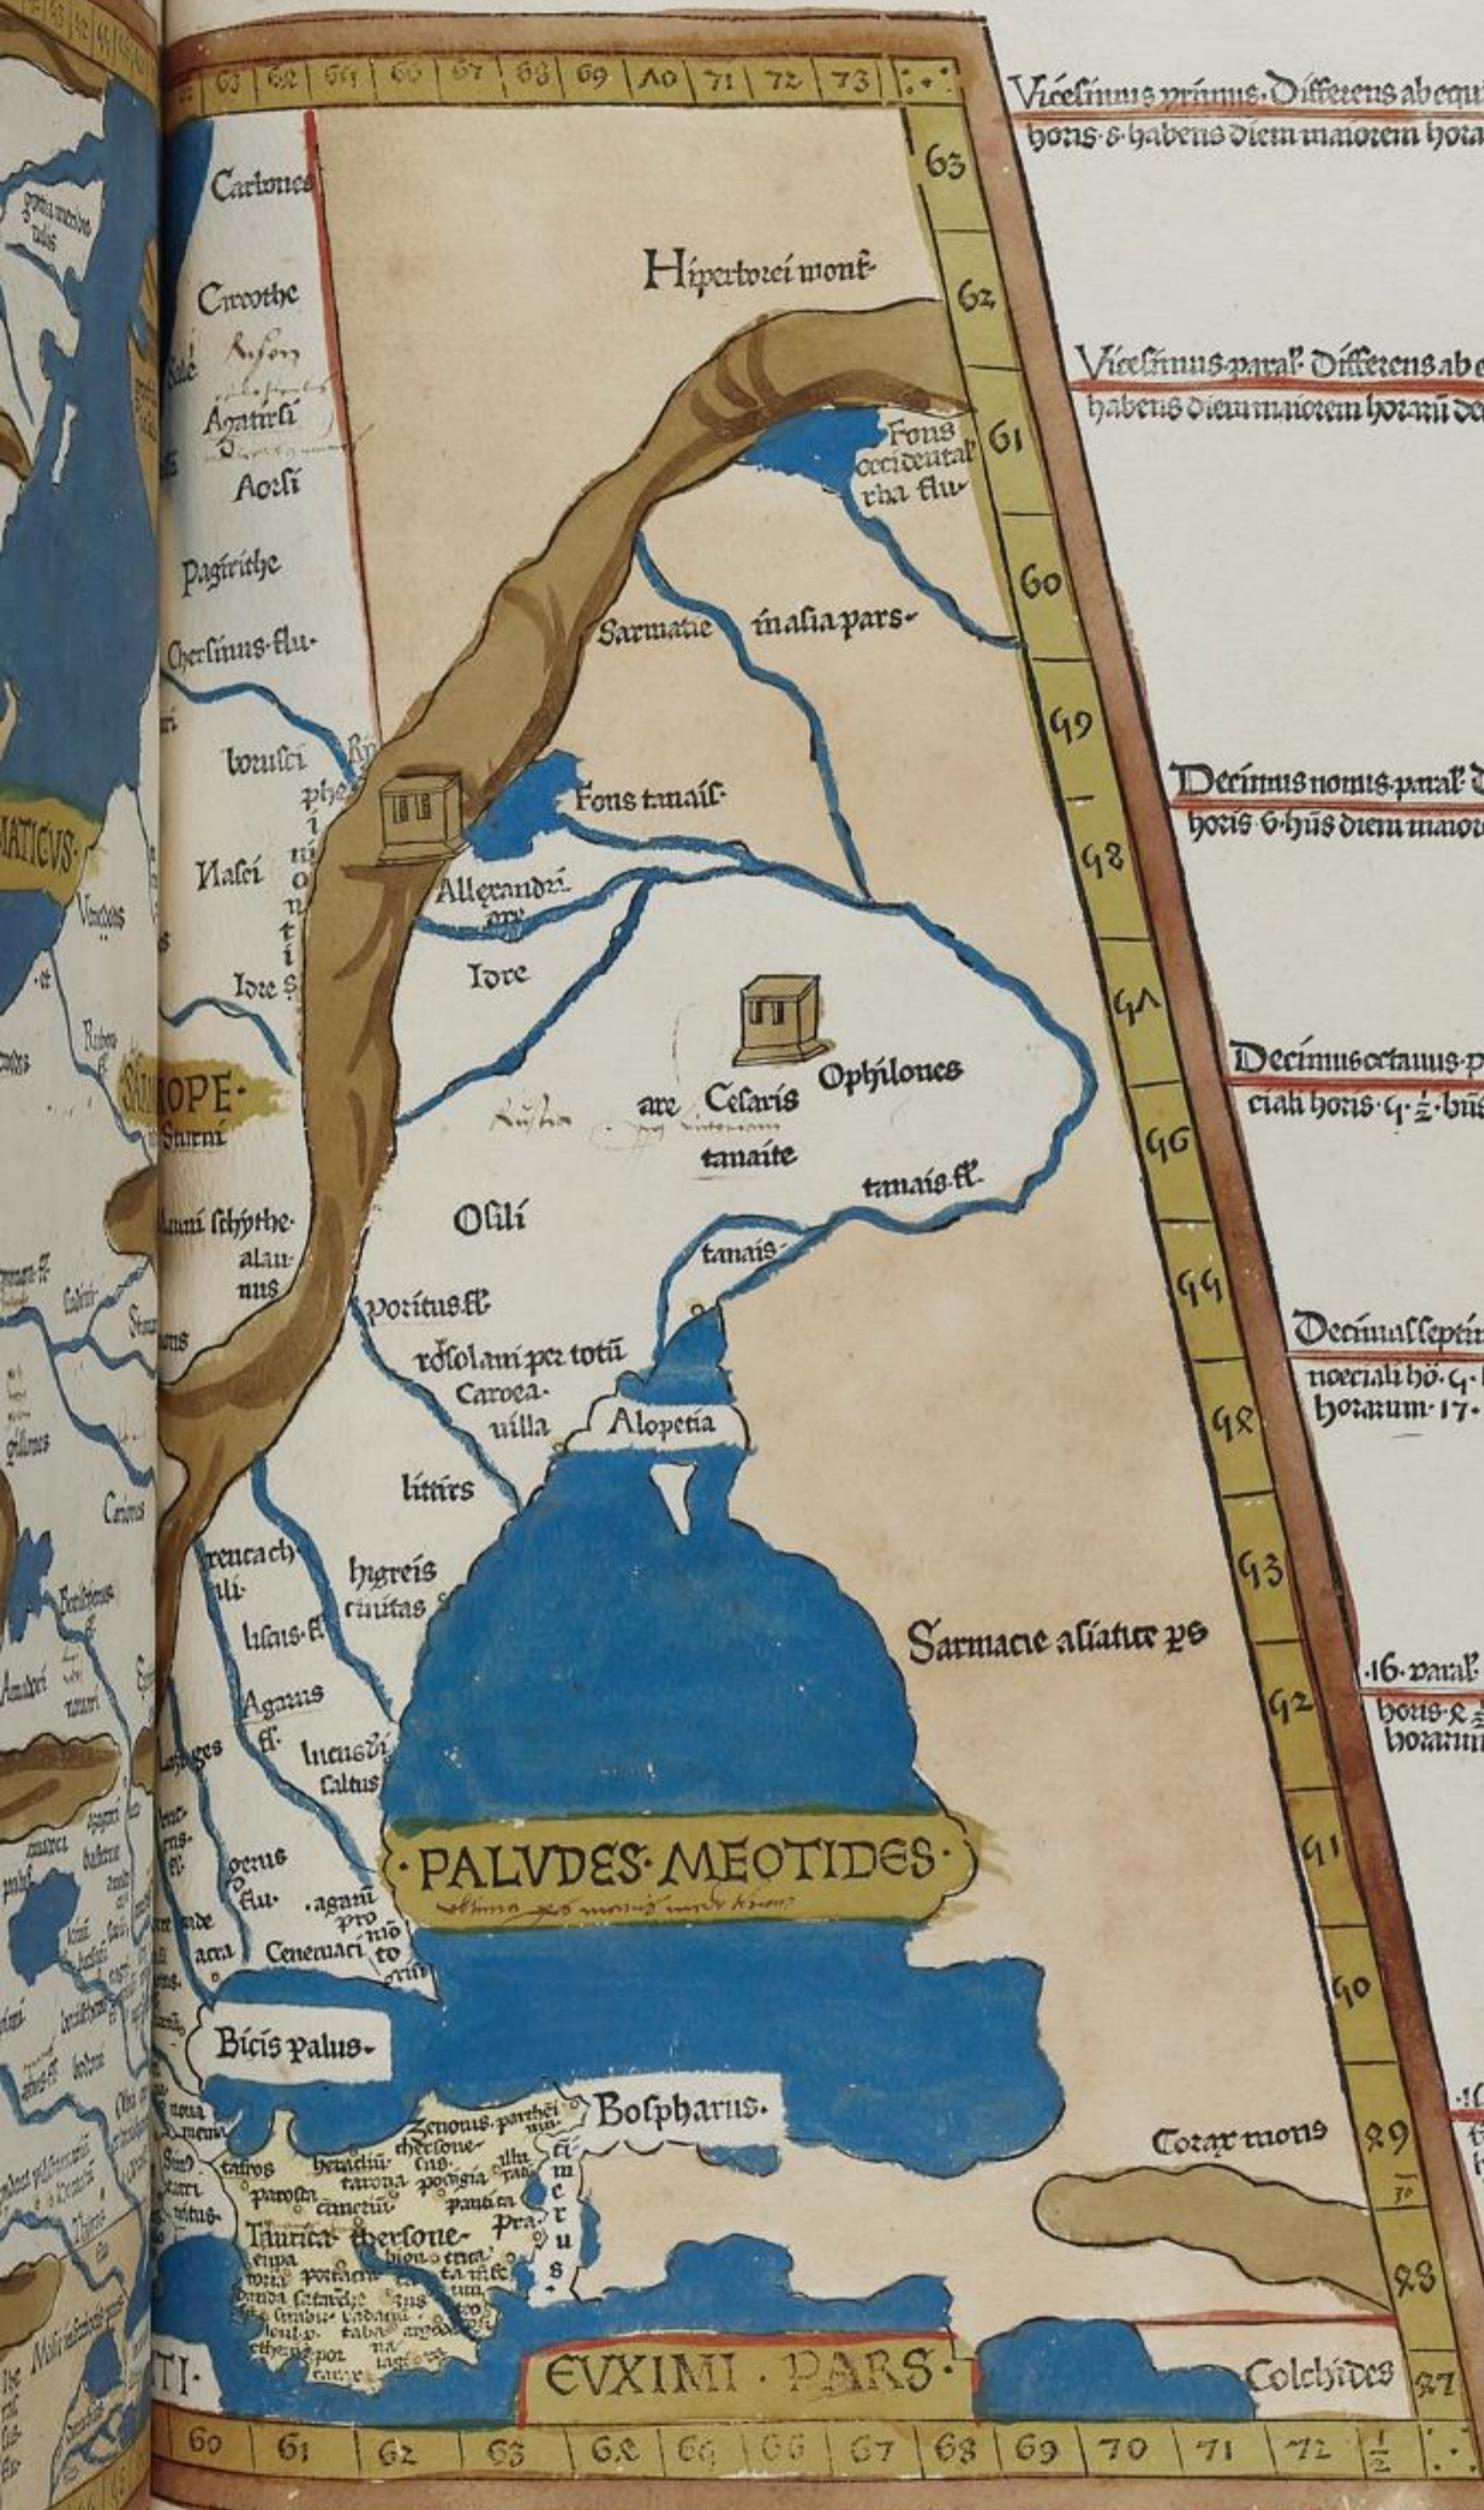

Decimus vicinus pars Distans ab orientali  
horis 6 habens diem nauem horarum 20.

Decimus vicinus pars Distans ab orientali  
horis 6 habens diem nauem horarum 20.

16 pars Distans ab orientali  
horis 2 habens diem nauem horarum 20.

Clima Septentrionale  
est per borealem partem  
habet 20 diem nauem horarum 20.

Vnus gradus longitudo con-  
tinet miliaria 29  $\frac{1}{2}$  fere  
in hoc parallelo -

Miliaria 32  $\frac{1}{2}$

Miliaria 20  $\frac{1}{2}$