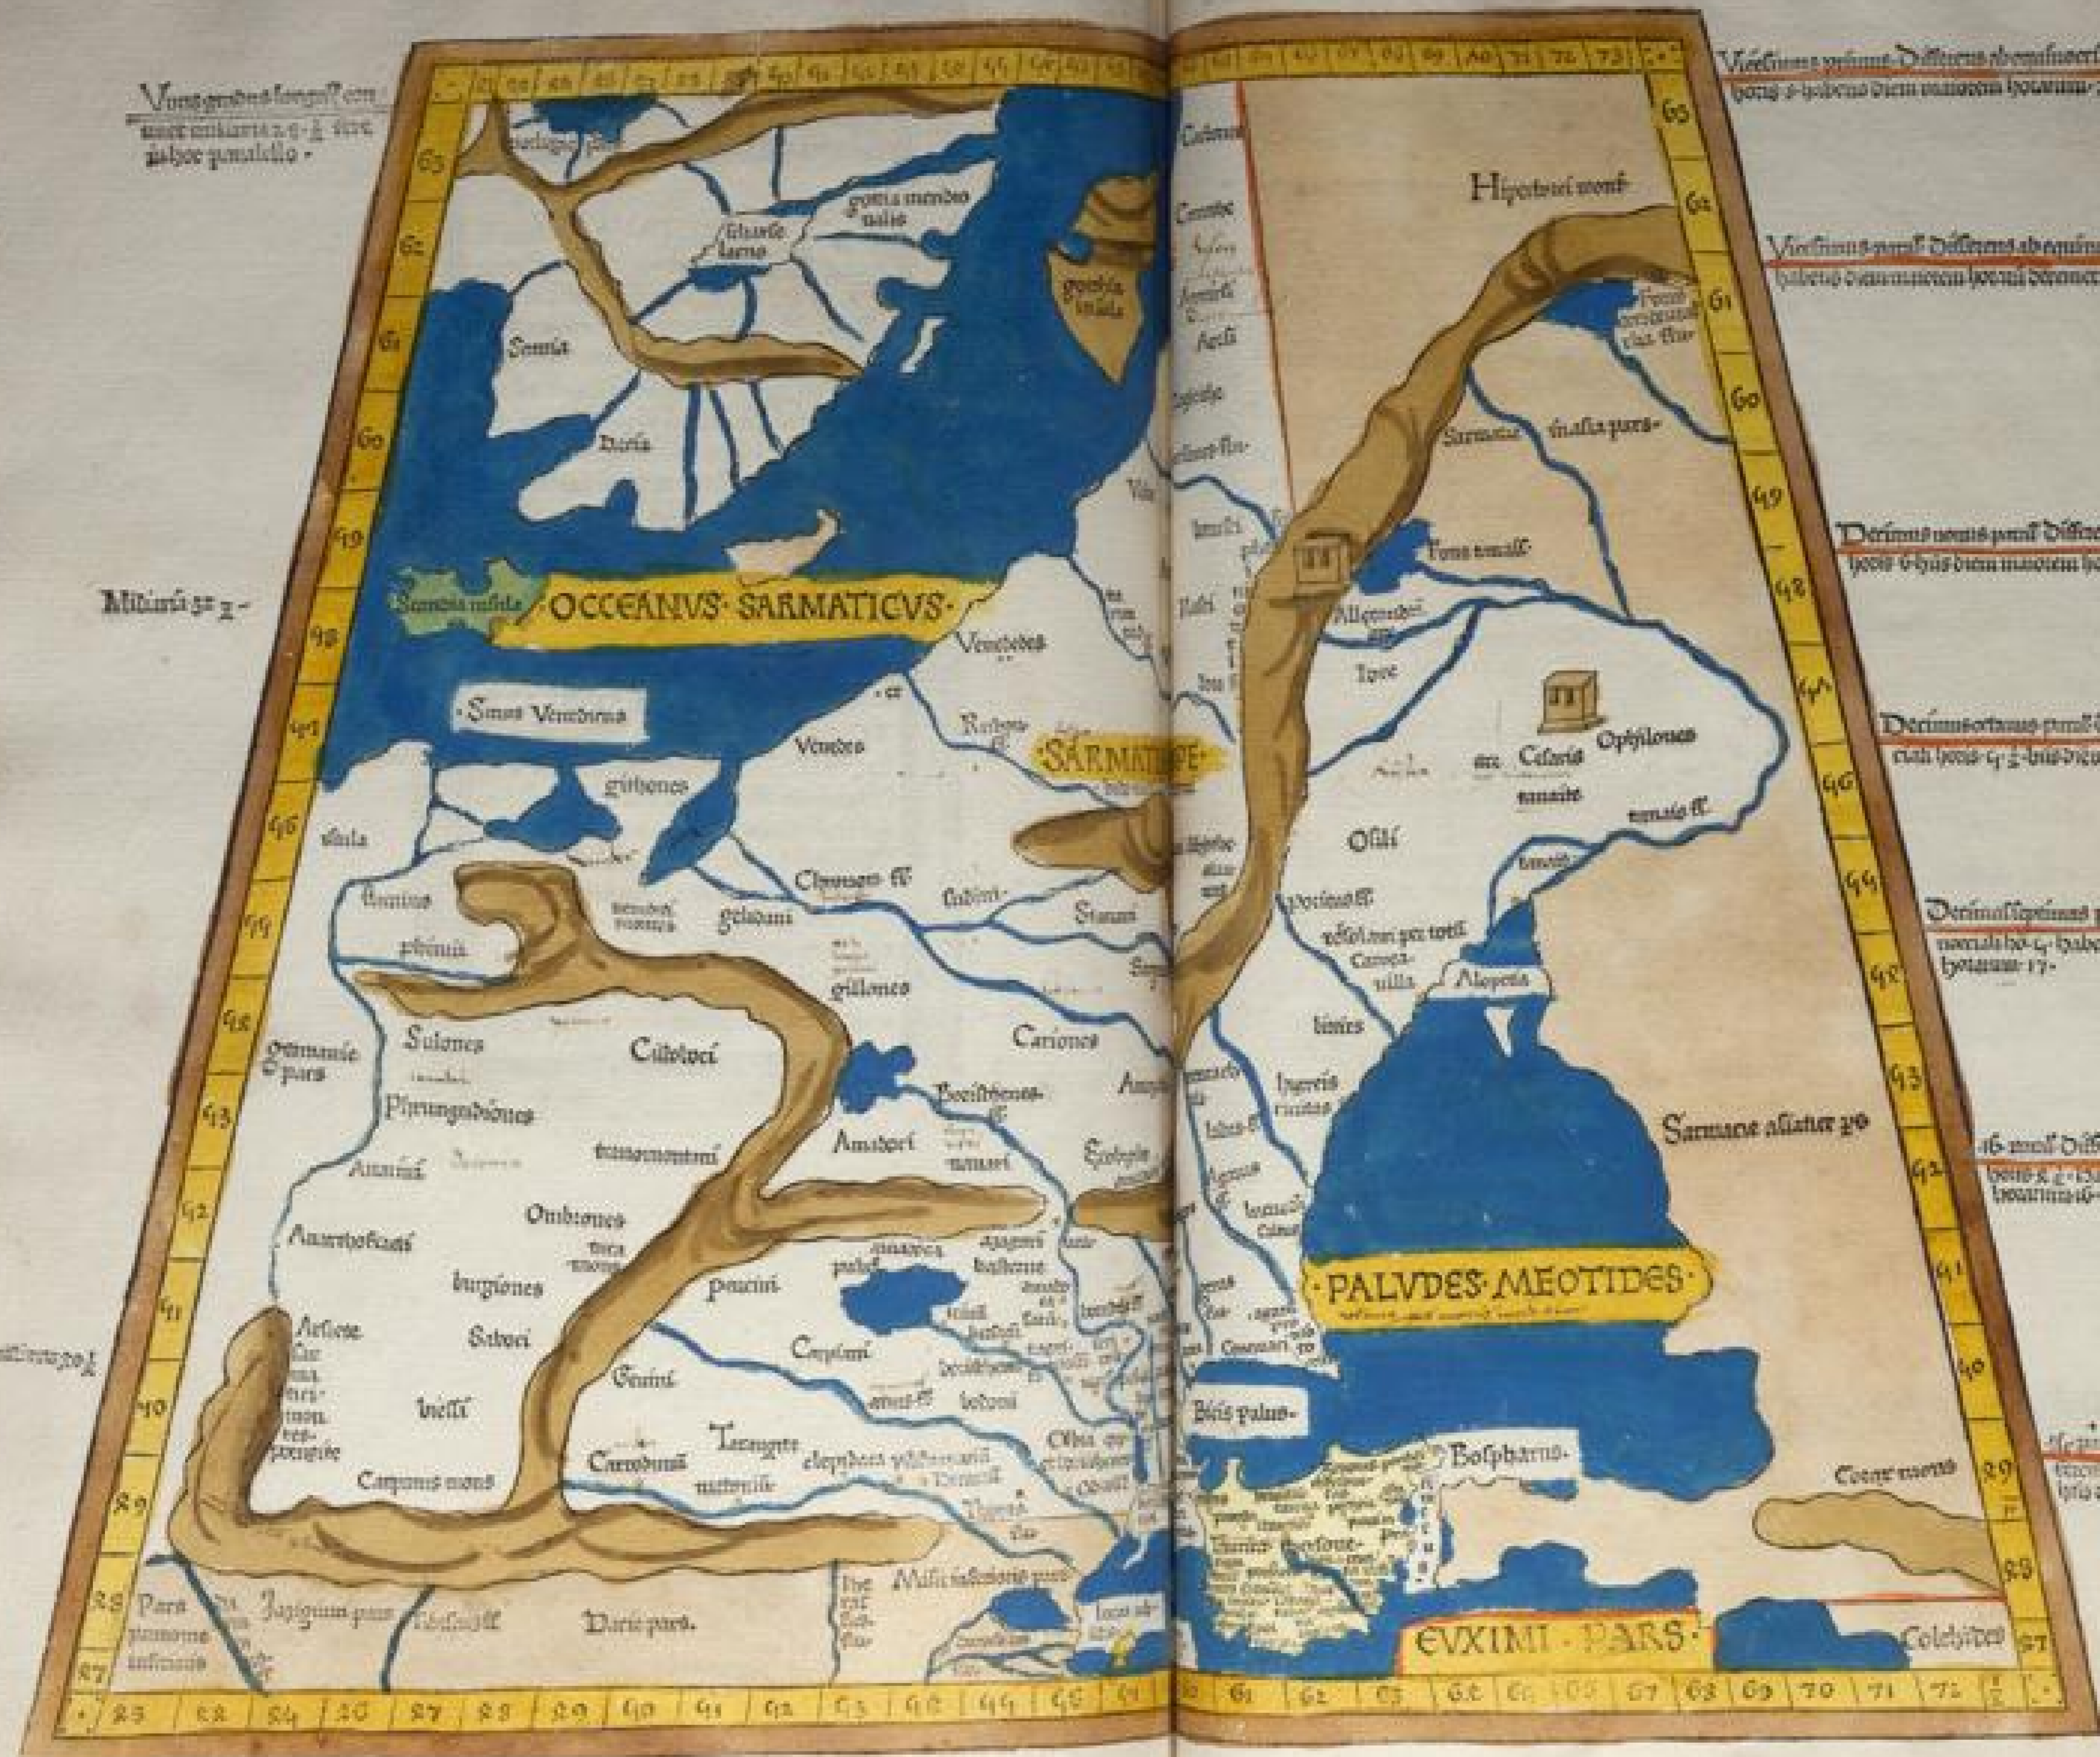

# **Badische Landesbibliothek Karlsruhe**

**Digitale Sammlung der Badischen Landesbibliothek Karlsruhe**

## **Cosmographia**

**Ptolemaeus, Claudius**

**Ulm, 1482**

[Karte]

[urn:nbn:de:bsz:31-125884](https://nbn-resolving.org/urn:nbn:de:bsz:31-125884)

Vnus gradus longit. con  
stat centum 20. h. sive  
quibus parallelis.

Militaria 20 2

milliare 20 2

Vicinus 2 pars Distans ab orientali  
horis 2 habens diem nauem horarum 20.

Vicinus 2 pars Distans ab orientali  
habens 2 nauem horam horarum 20.

Decimus vicinus pars Distans ab orientali  
horis 6 habens diem nauem horarum 20.

Decimus vicinus pars Distans ab orientali  
horis 6 habens diem nauem horarum 20.

Decimus vicinus pars Distans ab orientali  
horis 6 habens diem nauem horarum 20.

16 pars Distans ab orientali  
horis 2 habens diem nauem horarum 20.