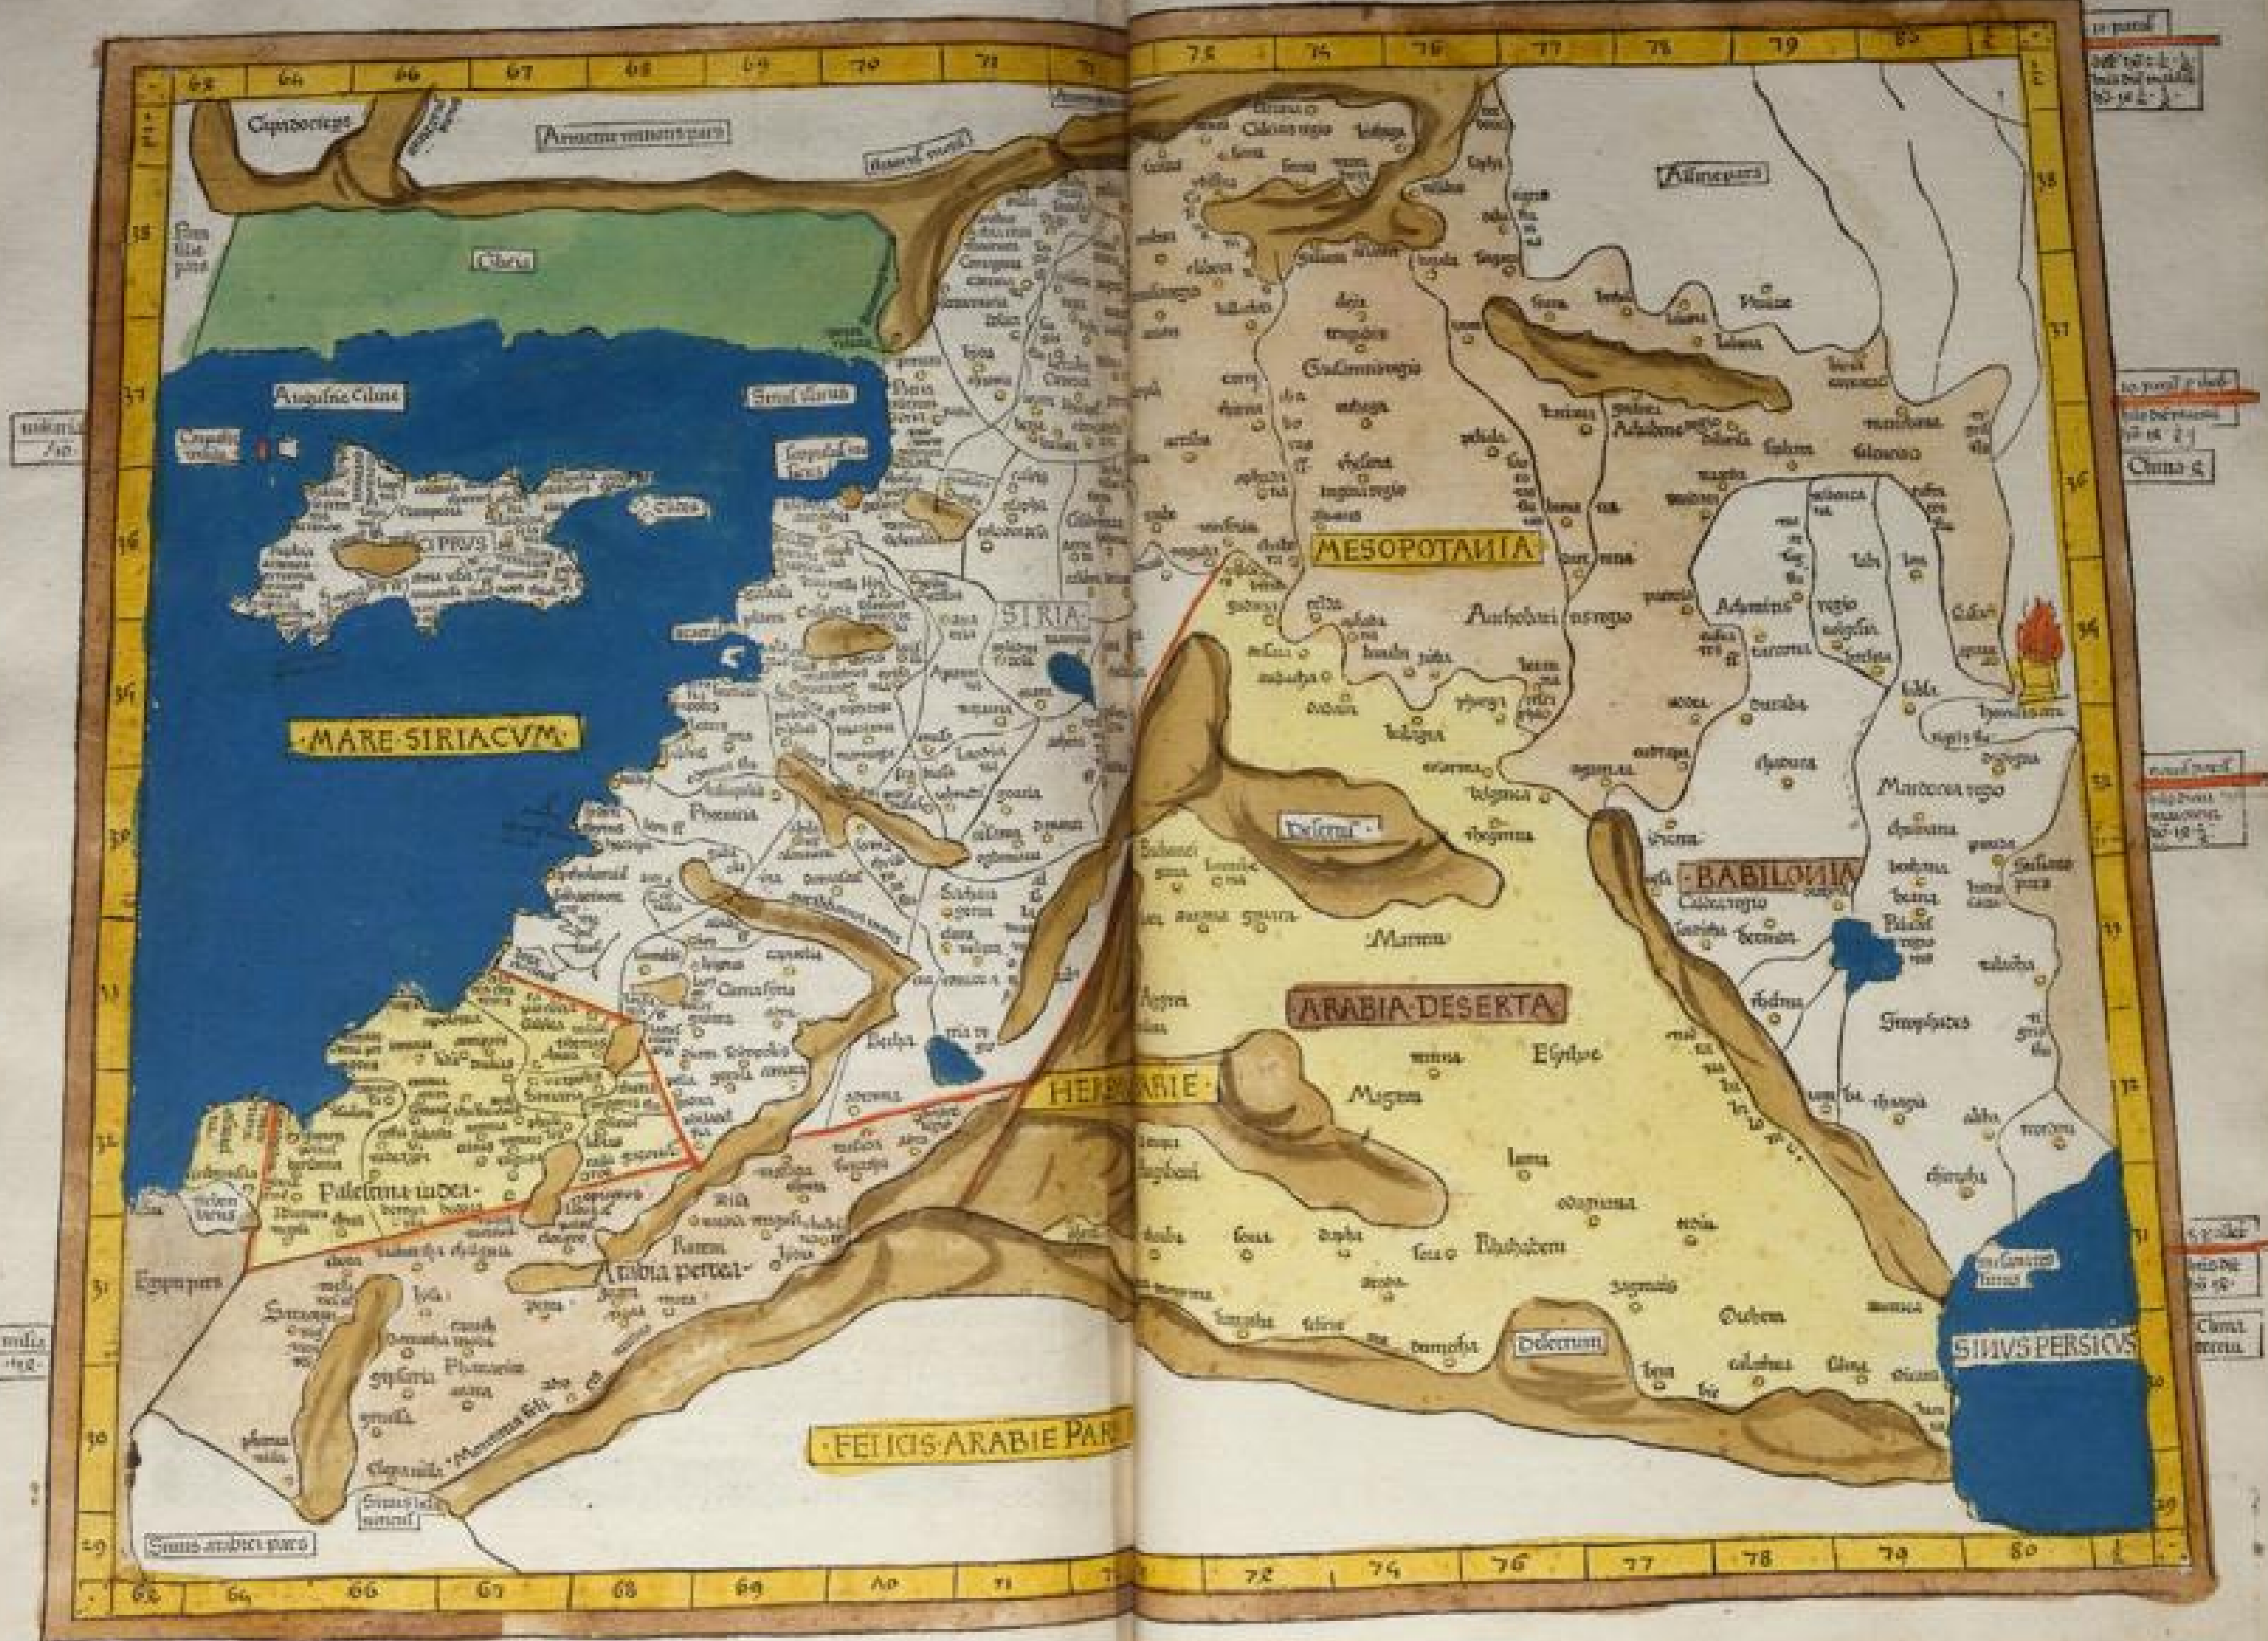

Badische Landesbibliothek Karlsruhe

Digitale Sammlung der Badischen Landesbibliothek Karlsruhe

Cosmographia

Ptolemaeus, Claudius

Ulm, 1482

[Karte]

[urn:nbn:de:bsz:31-125884](https://nbn-resolving.org/urn:nbn:de:bsz:31-125884)

Small text boxes and marginal notes are present on the right side of the map, including:

- Top right: "in part" and "in part" with small diagrams.
- Middle right: "China 5" and "China 6".
- Bottom right: "China 7" and "China 8".

miliaria
40

milia
42

11. paral.
 diff. hō 2 1/2
 hūs die maiore
 hō 12 1/2

10. paral. p. i. hō.
 hūs die maiore
 hō 12 1/2
 China 2

nonul paral.
 hūs die maiore
 hō 12 1/2

5. paral.
 hūs die
 hō 12
 China
 tertia