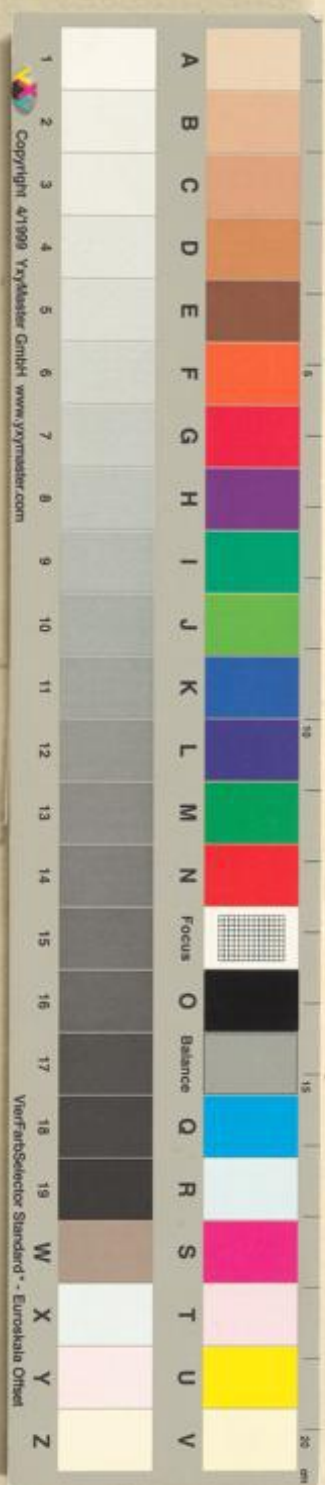

# **Badische Landesbibliothek Karlsruhe**

**Digitale Sammlung der Badischen Landesbibliothek Karlsruhe**

## **Collectanae - Cod. Karlsruhe 380**

**[S.l.], [15. Jahrh.]**

Maßstab/Farbkeil

[urn:nbn:de:bsz:31-128411](https://nbn-resolving.org/urn:nbn:de:bsz:31-128411)

restaur. Knoch 1984