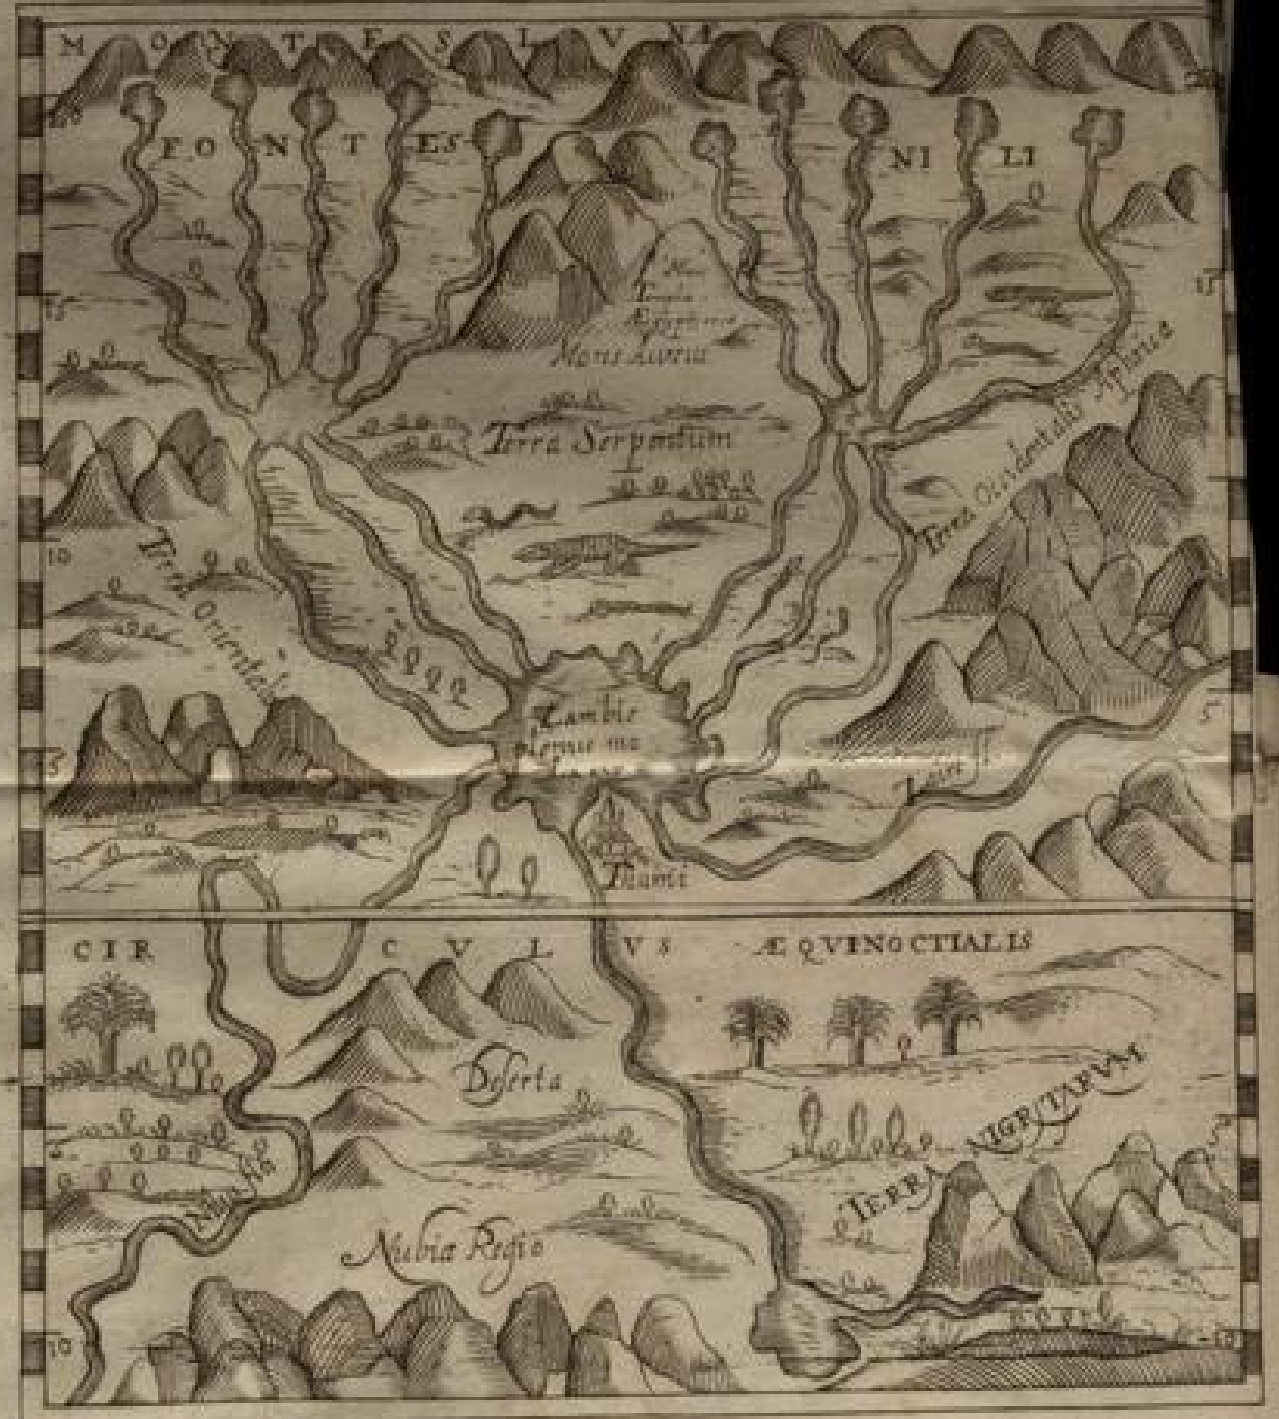

## **Athanasii Kircheri ... Mundus subterraneus, in XII libros digestus**

quo divinum subterrestris mundi opificium, mira ergasteriorum naturae in eo distributio ... universae denique naturae maiestatis & divitiae summa rerum varietate exponuntur ...

**Kircher, Athanasius**

**Amstelodami, 1678**

Karte: Chorographia originis nili [...]

[urn:nbn:de:bsz:31-128600](https://nbn-resolving.org/urn:nbn:de:bsz:31-128600)

CHOROGRAPHIA  
ORIGINIS NILI  
iuxta observationem Odoardi Lopez

Iconis II Tom. I Fol. 53

Fol. 53

CHOROGRAPHIA ORIGINIS NILI  
SE VFONTIVM IPSIVS  
EX ARABUM GEOGRAPHIA DEPROMPTA

Fol. 53

VERA ET GENVINA FONTIVM NILI TOPOGRAPHIA  
facta a P. PETRO PAIS Societ IESU Anno 1618 die 21 Aprilis in praesentia Imperatoris.

Handwritten text, likely bleed-through from the reverse side of the page. The text is mirrored and mostly illegible.