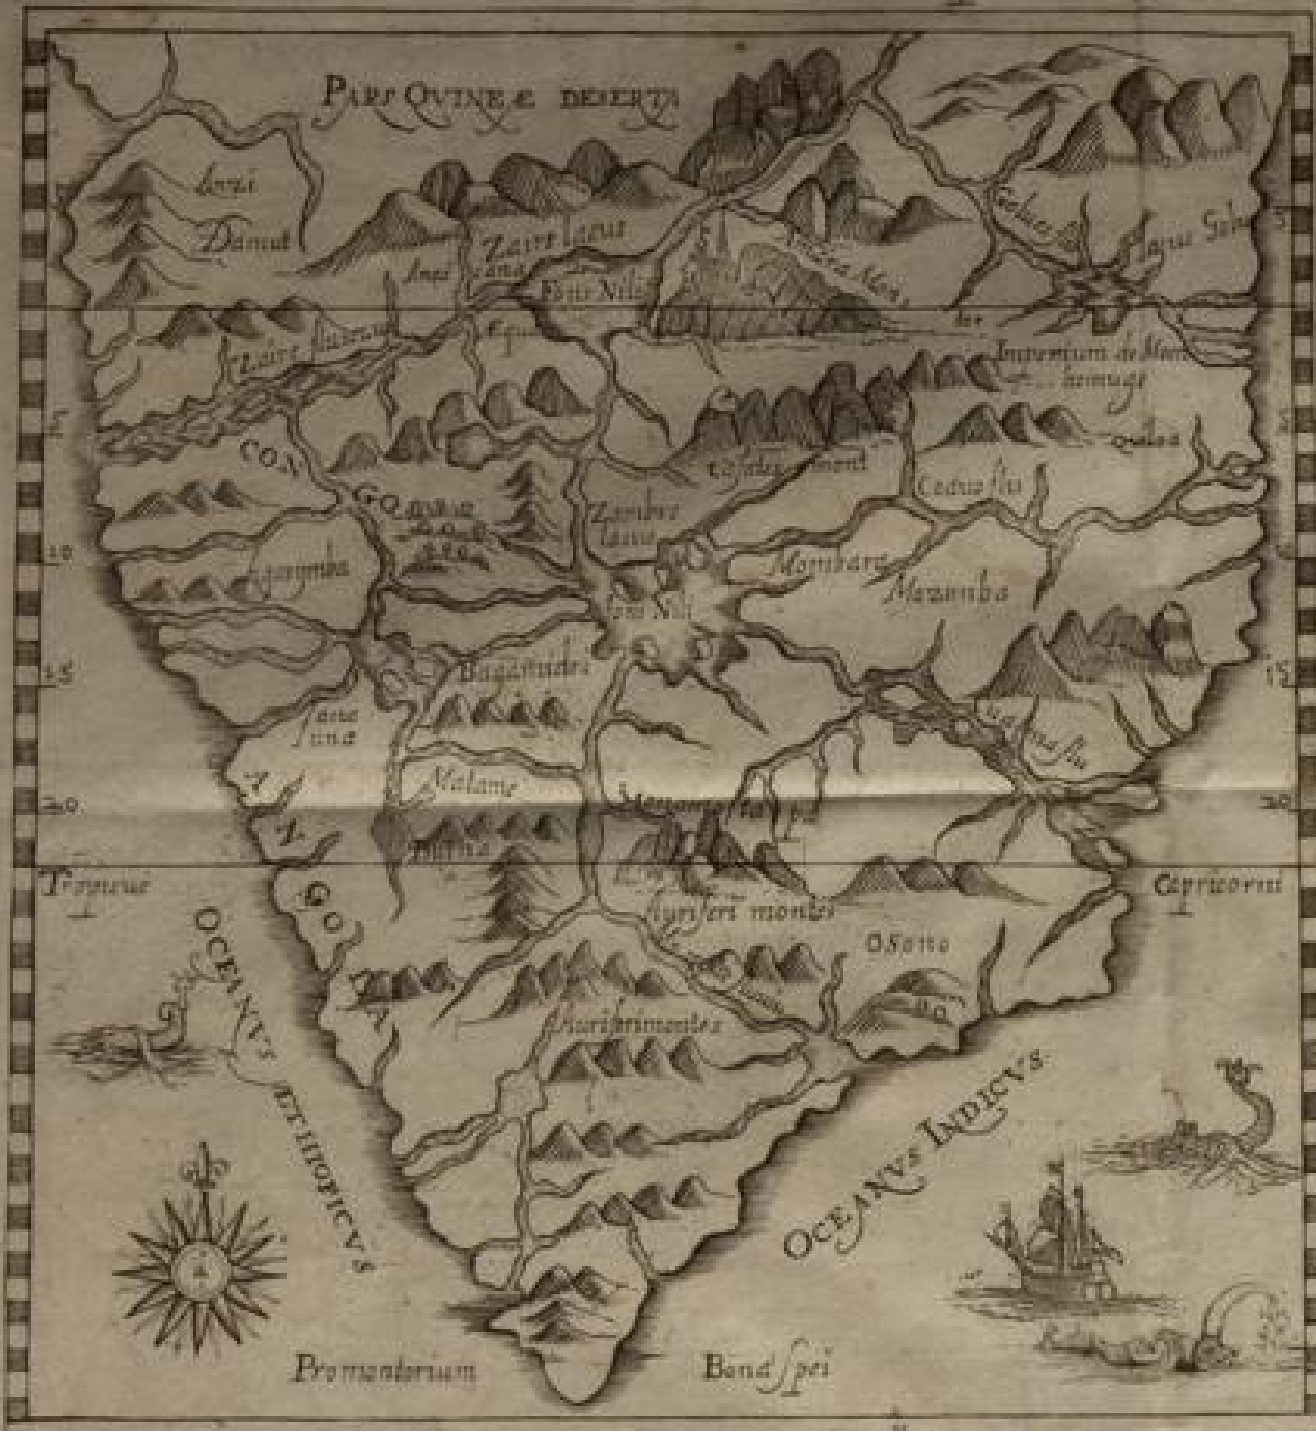

## **Athanasii Kircheri ... Mundus subterraneus, in XII libros digestus**

quo divinum subterrestris mundi opificium, mira ergasteriorum naturae in eo distributio ... universae denique naturae maiestatis & divitiae summa rerum varietate exponuntur ...

**Kircher, Athanasius**

**Amstelodami, 1678**

Karte: Chorographia originis nili [...]

[urn:nbn:de:bsz:31-128600](https://nbn-resolving.org/urn:nbn:de:bsz:31-128600)

CHOROGRAPHIA  
ORIGINIS NILI  
iuxta observationem Odoardi Lopez

Iconis II Tom. I Fol. 53

Fol. 53

CHOROGRAPHIA ORIGINIS NILI  
SE VFONTIVM IPSIVS  
EX ARABUM GEOGRAPHIA DEPROMPTA

Fol. 53

VERA ET GENVINA FONTIVM NILI TOPOGRAPHIA  
facta a P. PETRO PAIS Societ IESU Anno 1618 die 21 Aprilis in praesentia Imperatoris.

Handwritten text, likely bleed-through from the reverse side of the page. The text is mirrored and mostly illegible.