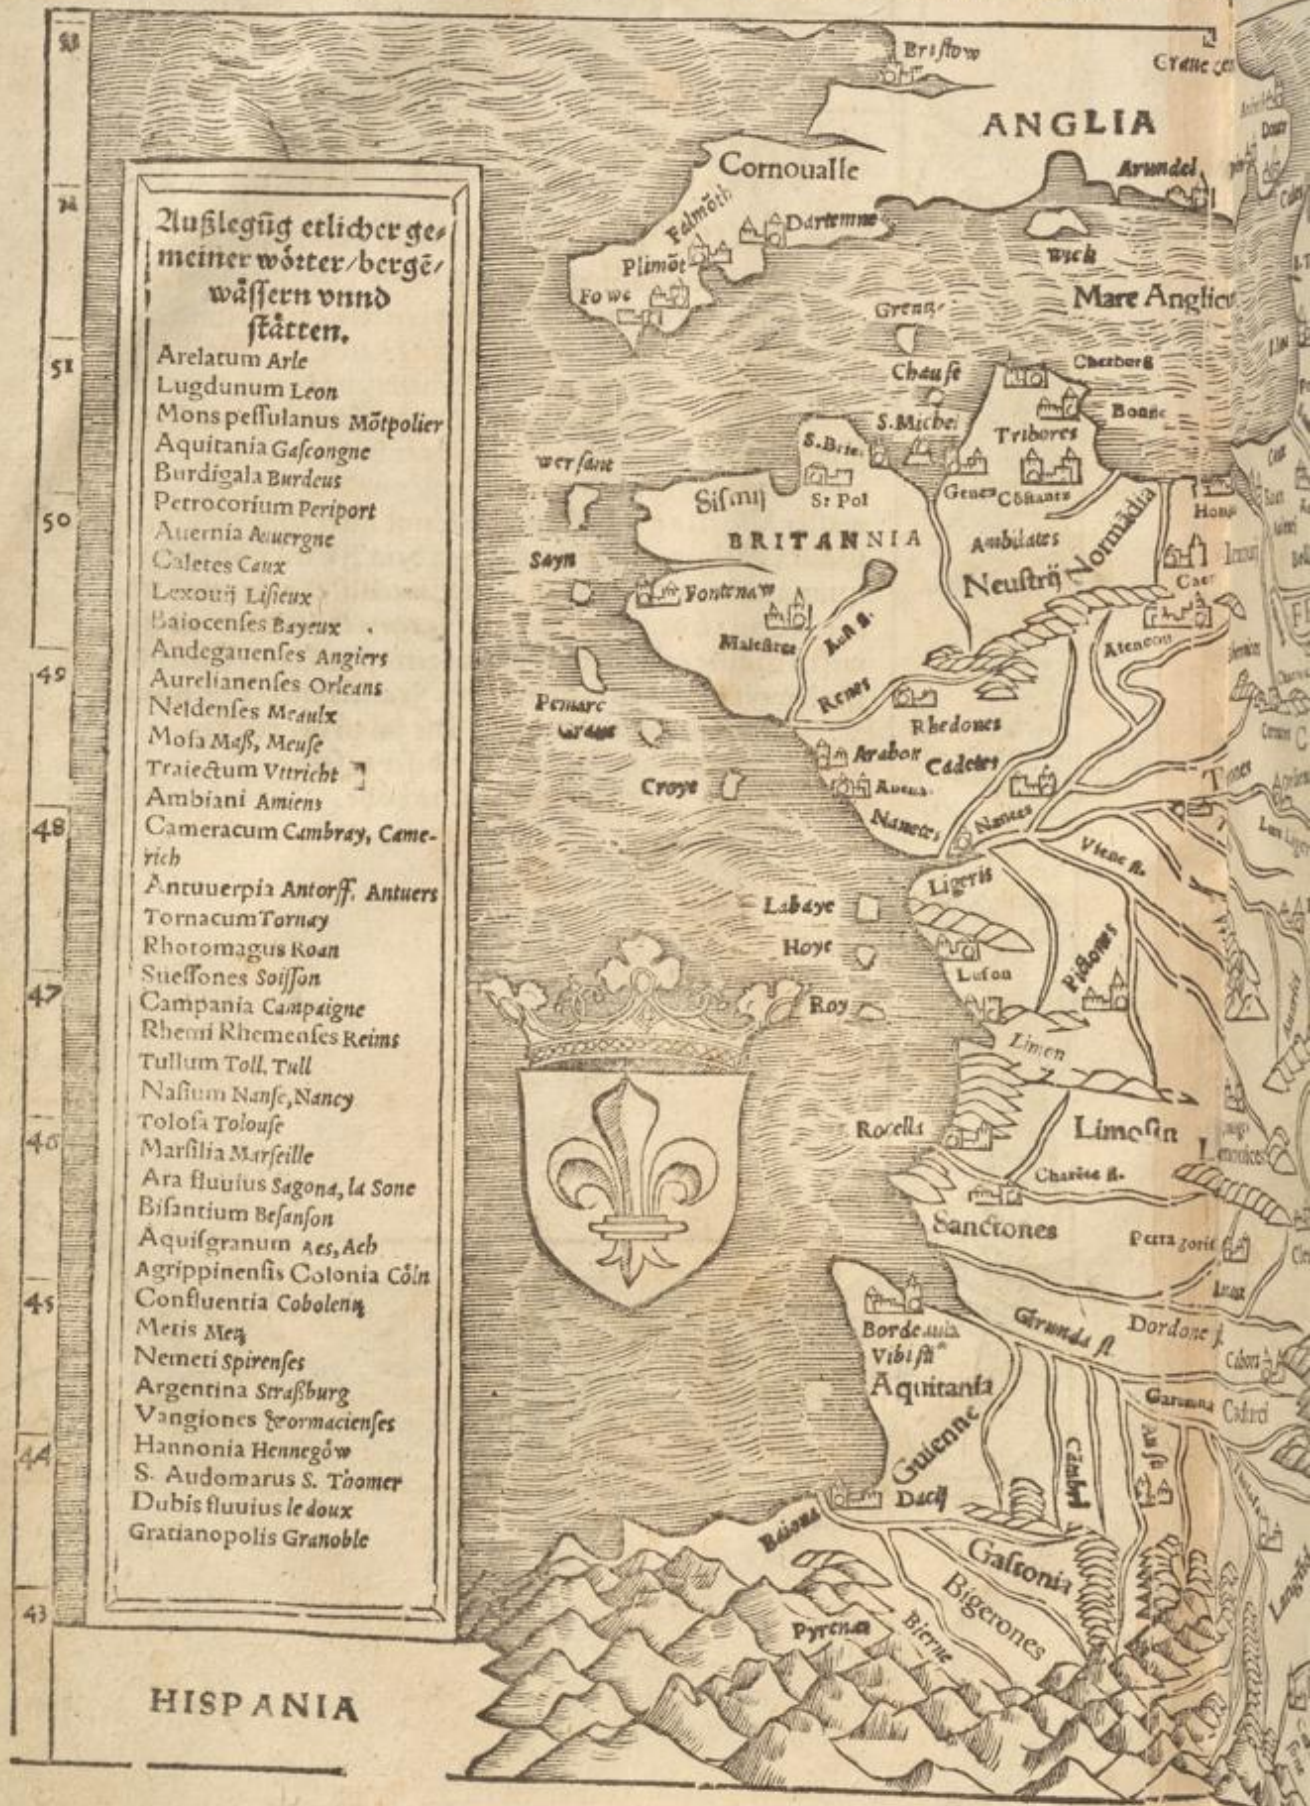

Das gantz Frankreich so vorzeiten Gallia Narbonensis hieß

Auslegung etlicher gemeiner wörter / bergē / wässern vnnnd stätten.

- Arelatum Arle
- Lugdunum Leon
- Mons pessulanus Mötpolier
- Aquitania Gasconne
- Burdigala Burdeus
- Petrocorium Periport
- Auernia Auergne
- Caletes Caux
- Lexouij Lisieux
- Baiocenses Bayeux
- Andegauenses Angiers
- Aurelianenses Orleans
- Neldenenses Meaulx
- Mosa Maß, Meuse
- Traiectum Vitricht
- Ambiani Amiens
- Cameracum Cambray, Camerich
- Antuerpia Antorff, Antuers
- Tornacum Tornay
- Rhotomagus Roan
- Suessones Soisson
- Campania Campaigne
- Rhenni Rhemeuses Reims
- Tullum Toll, Tull
- Nasium Nanse, Nancy
- Tolosa Toloufe
- Marsilia Marseille
- Ara fluuius Sagona, la Sone
- Bisantium Besanxon
- Aquisgranum Aes, Ach
- Agrippinensis Colonia Cöln
- Confluentia Cobolenz
- Metis Mez
- Nemeti Spirenses
- Argentina Strassburg
- Vangiones Zeormacienses
- Hannonia Hennegow
- S. Audomarus S. Thomer
- Dubis fluuius le doux
- Gratianopolis Grenoble