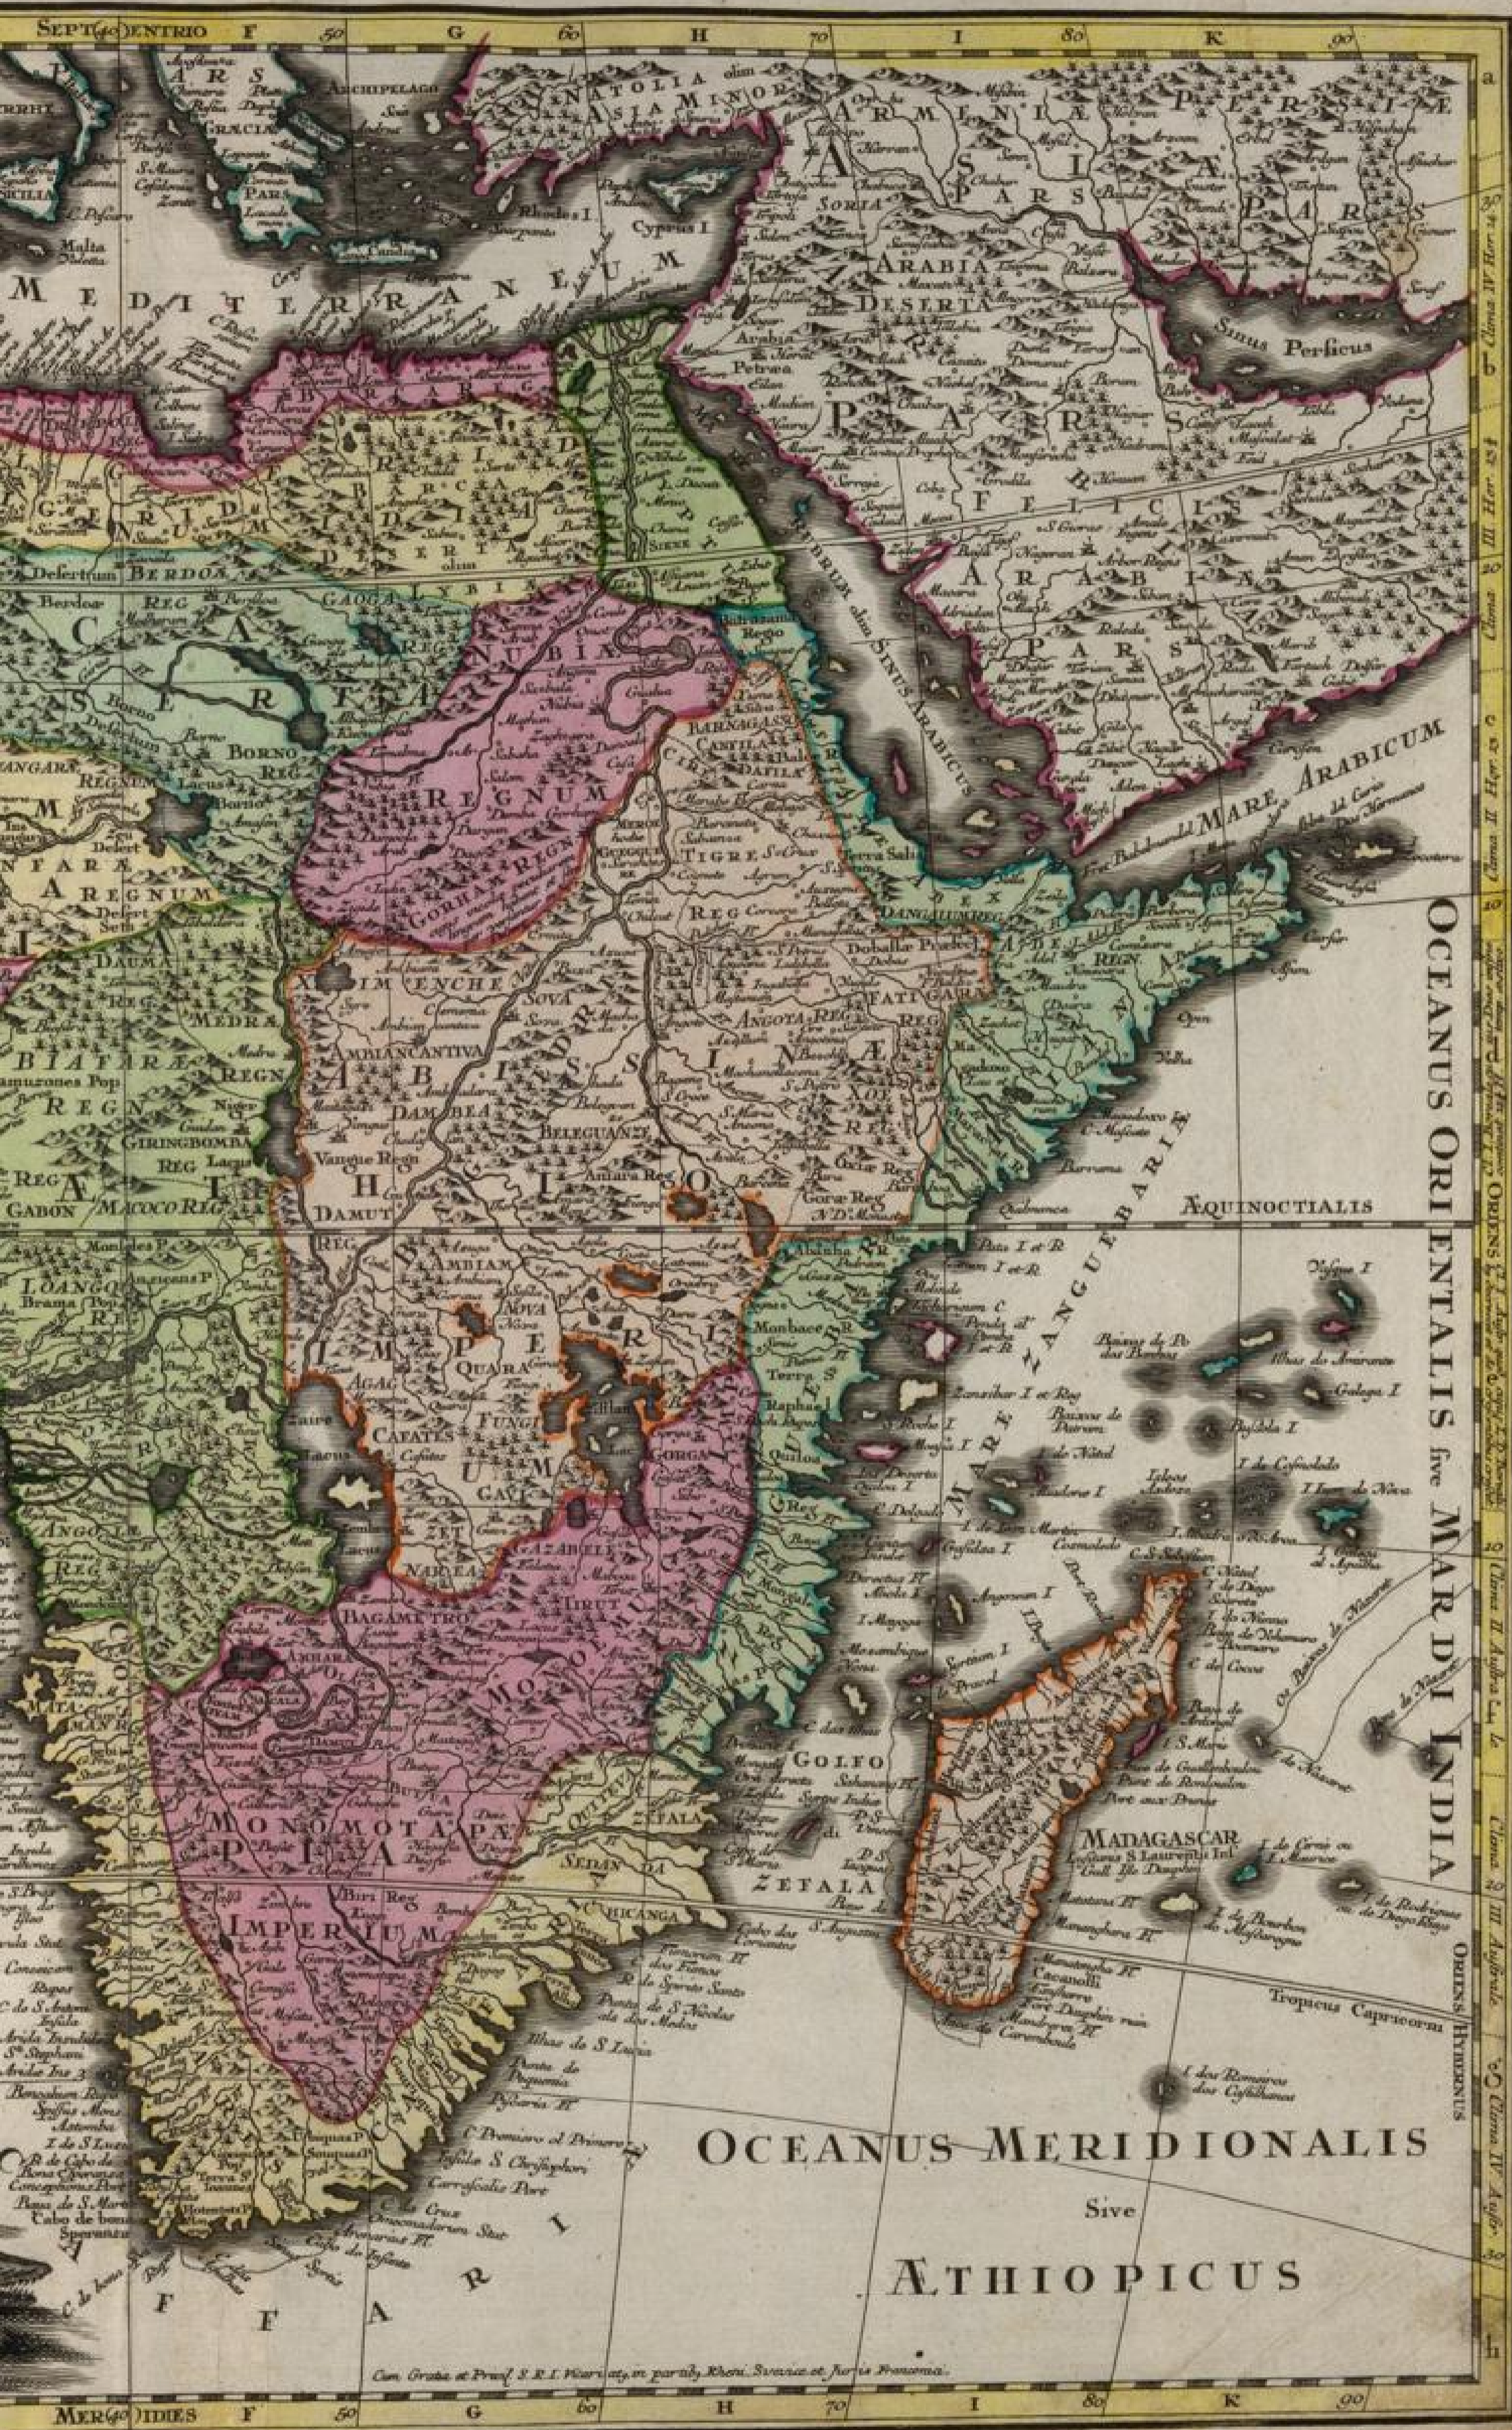

Badische Landesbibliothek Karlsruhe

Digitale Sammlung der Badischen Landesbibliothek Karlsruhe

**Atlas novus sive Tabulae geographicae totius orbis
faciem, partes, imperia, regna et provincias exhibentes**

Seutter, Matthäus

Augustae Vindelicorum, 1729

Karte: Africa

[urn:nbn:de:bsz:31-130893](https://nbn-resolving.org/urn:nbn:de:bsz:31-130893)

Spectatori Curioso
 Si qui mirabuntur, quod praesens Mappa cum
 hactenus editis non conveniat, illi certi sint,
 tabulam hanc ad schema notissimum quod
 Max. Rev. Pater Henr. Scherer S. J.
 juxta accuratas relationes P. P. Mylles
 narrarum in Illustri opere Geographico editi,
 hinc, adnotatam et praesertim fluminis Nili,
 in atrum et album distincti, cursum auctori,
 tato eius ita praesfiguratum esse.

Com. Græba et Prof. S. R. I. Murat, in parady. Khori, Sveciæ et Norv. Præsentia.

DEUTSCHLANDS GRENZLANDTASCHEN ATLAS

OCCIDENTALIS MERIDIONALIS

ATLAS