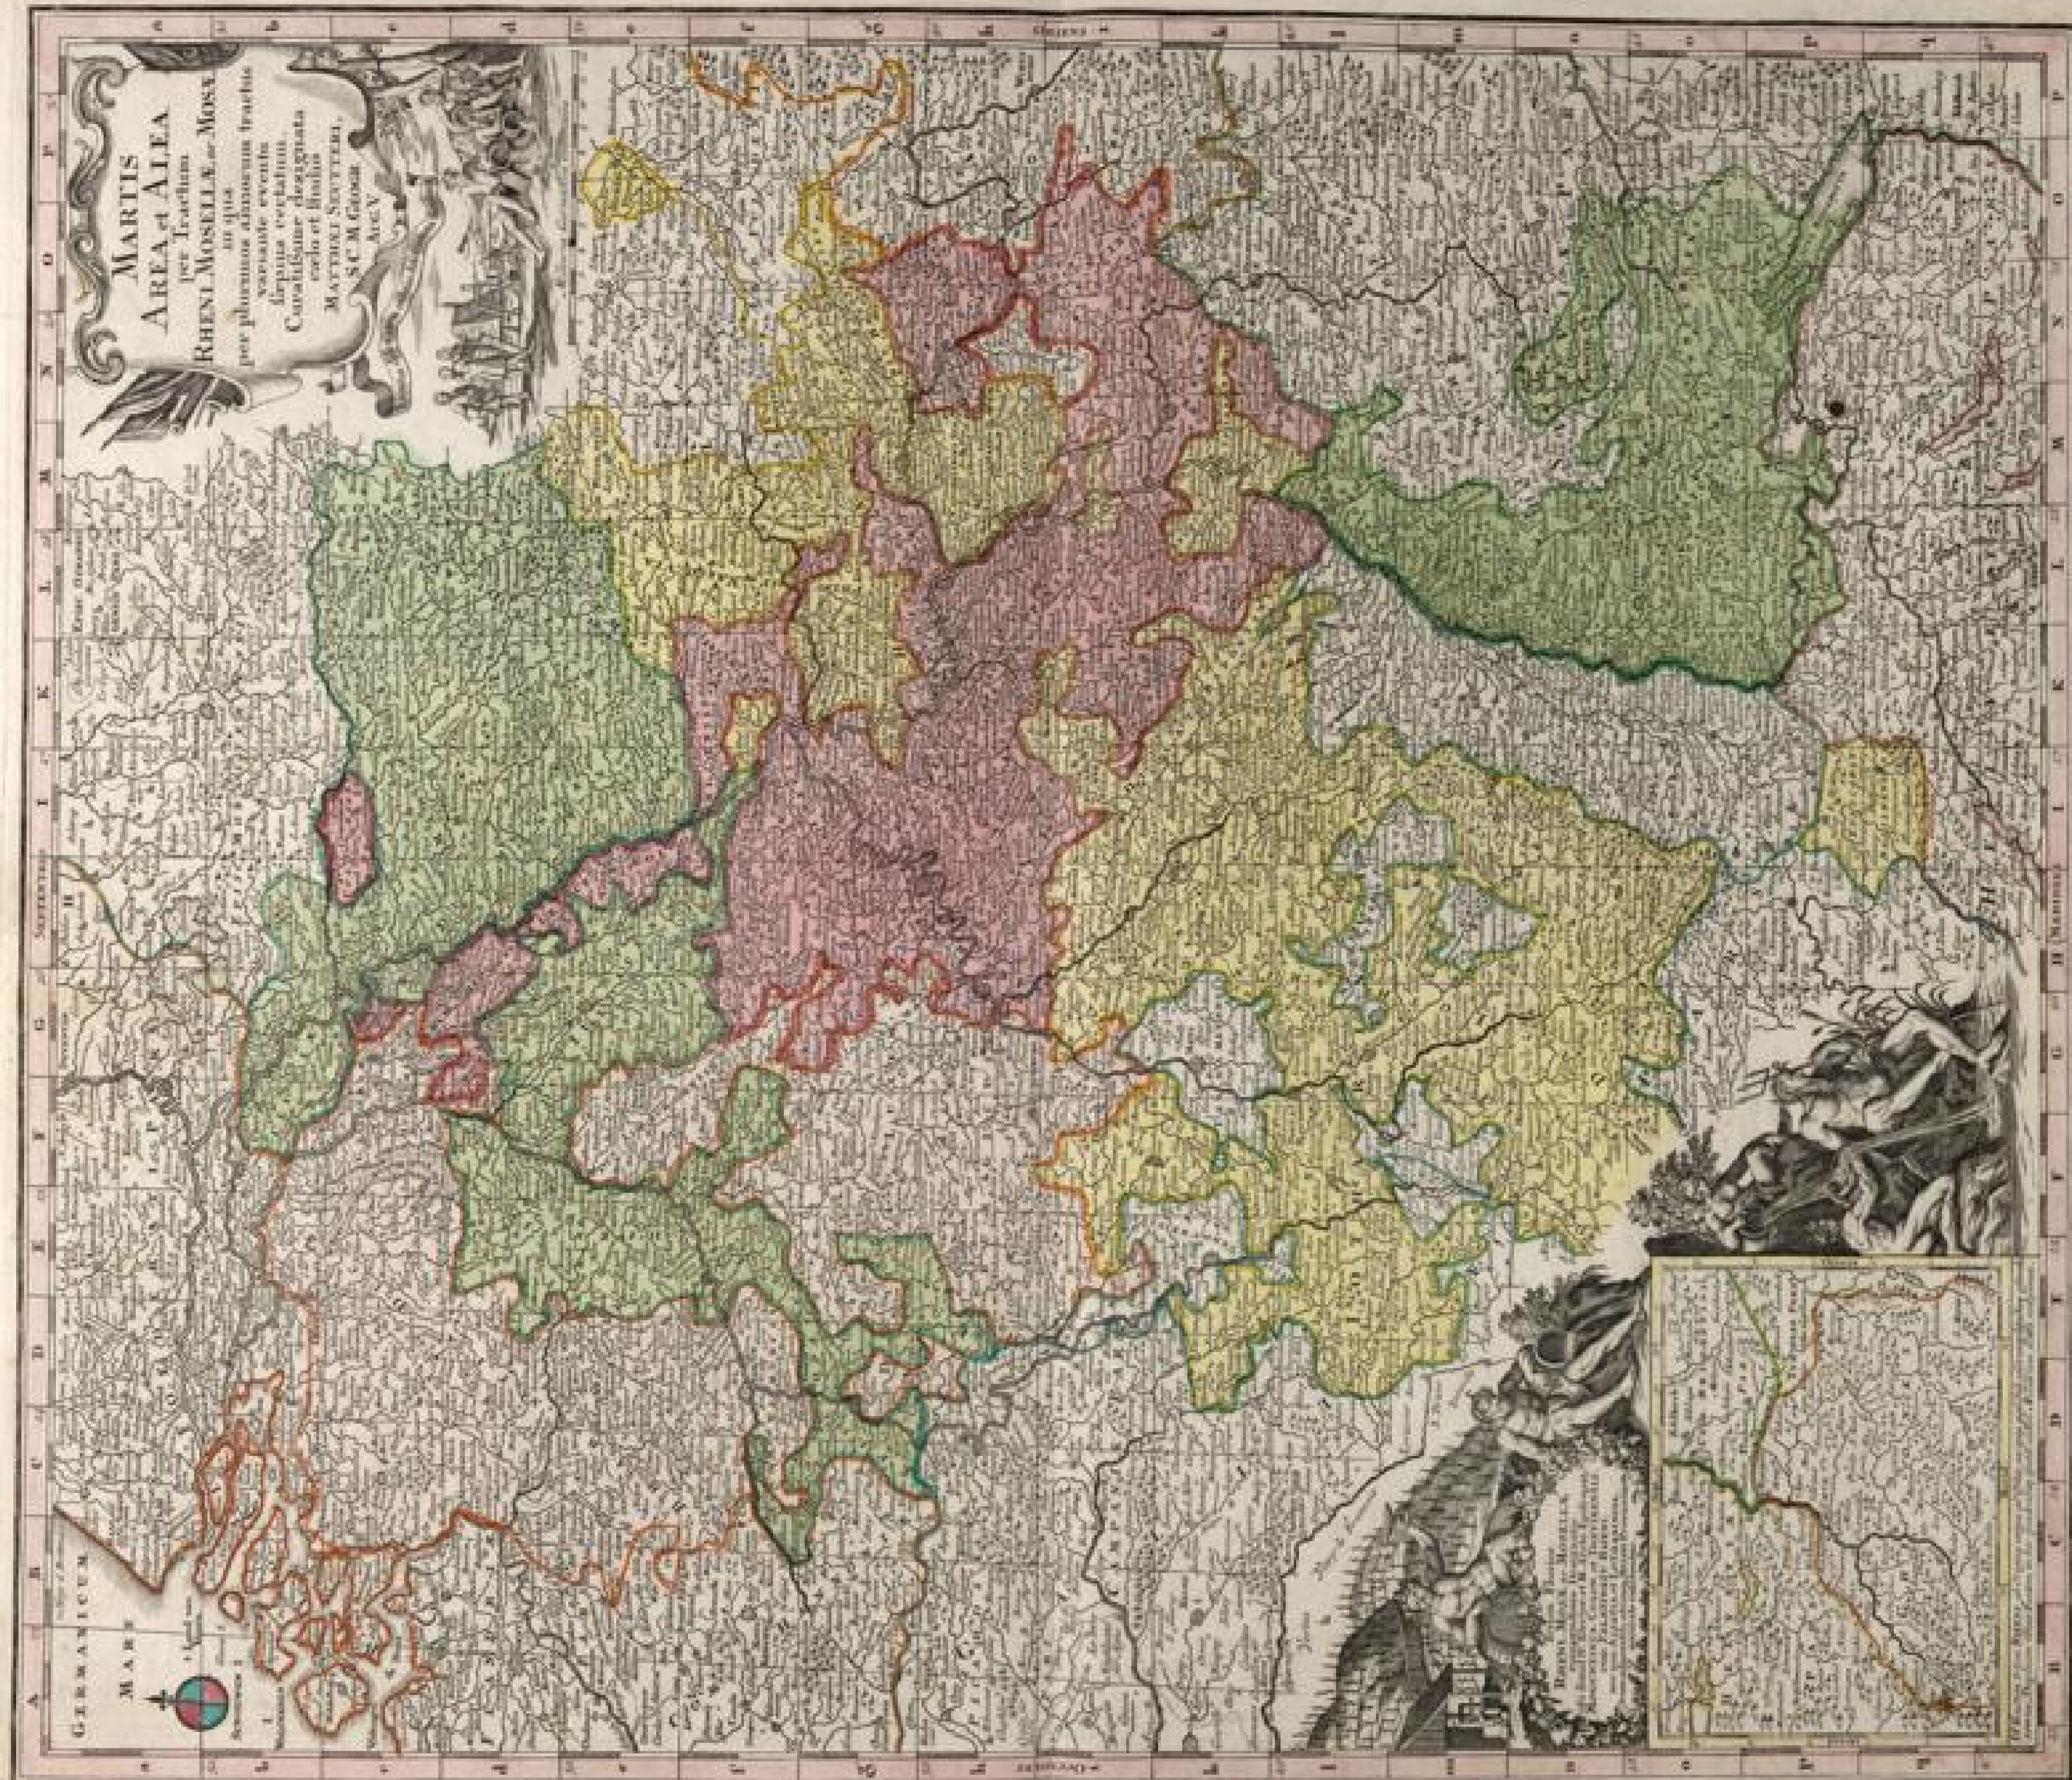

Badische Landesbibliothek Karlsruhe

Digitale Sammlung der Badischen Landesbibliothek Karlsruhe

**Atlas novus sive Tabulae geographicae totius orbis
faciem, partes, imperia, regna et provincias exhibentes**

Seutter, Matthäus

Augustae Vindelicorum, 1729

Karte: Martis Area et Alea

[urn:nbn:de:bsz:31-130893](https://nbn-resolving.org/urn:nbn:de:bsz:31-130893)

MARTIS
AREA et ALIA
 per Tractum
RHENI MOSELLAE ac MOSE
 in quos
 per plurimos antiquorum tractus
 variasse eventus
 liquis vegetatum
 Cursuque designans
 totius et huius
MARTINI SEUTTERI,
 auct.

GERMANICUM
 MARE

Tabula Martis et Moselle
 per Tractum
 Rheni Moselle ac Mosae
 in quos
 per plurimos antiquorum tractus
 variasse eventus
 liquis vegetatum
 Cursuque designans
 totius et huius
 Martini Seutteri
 auct.