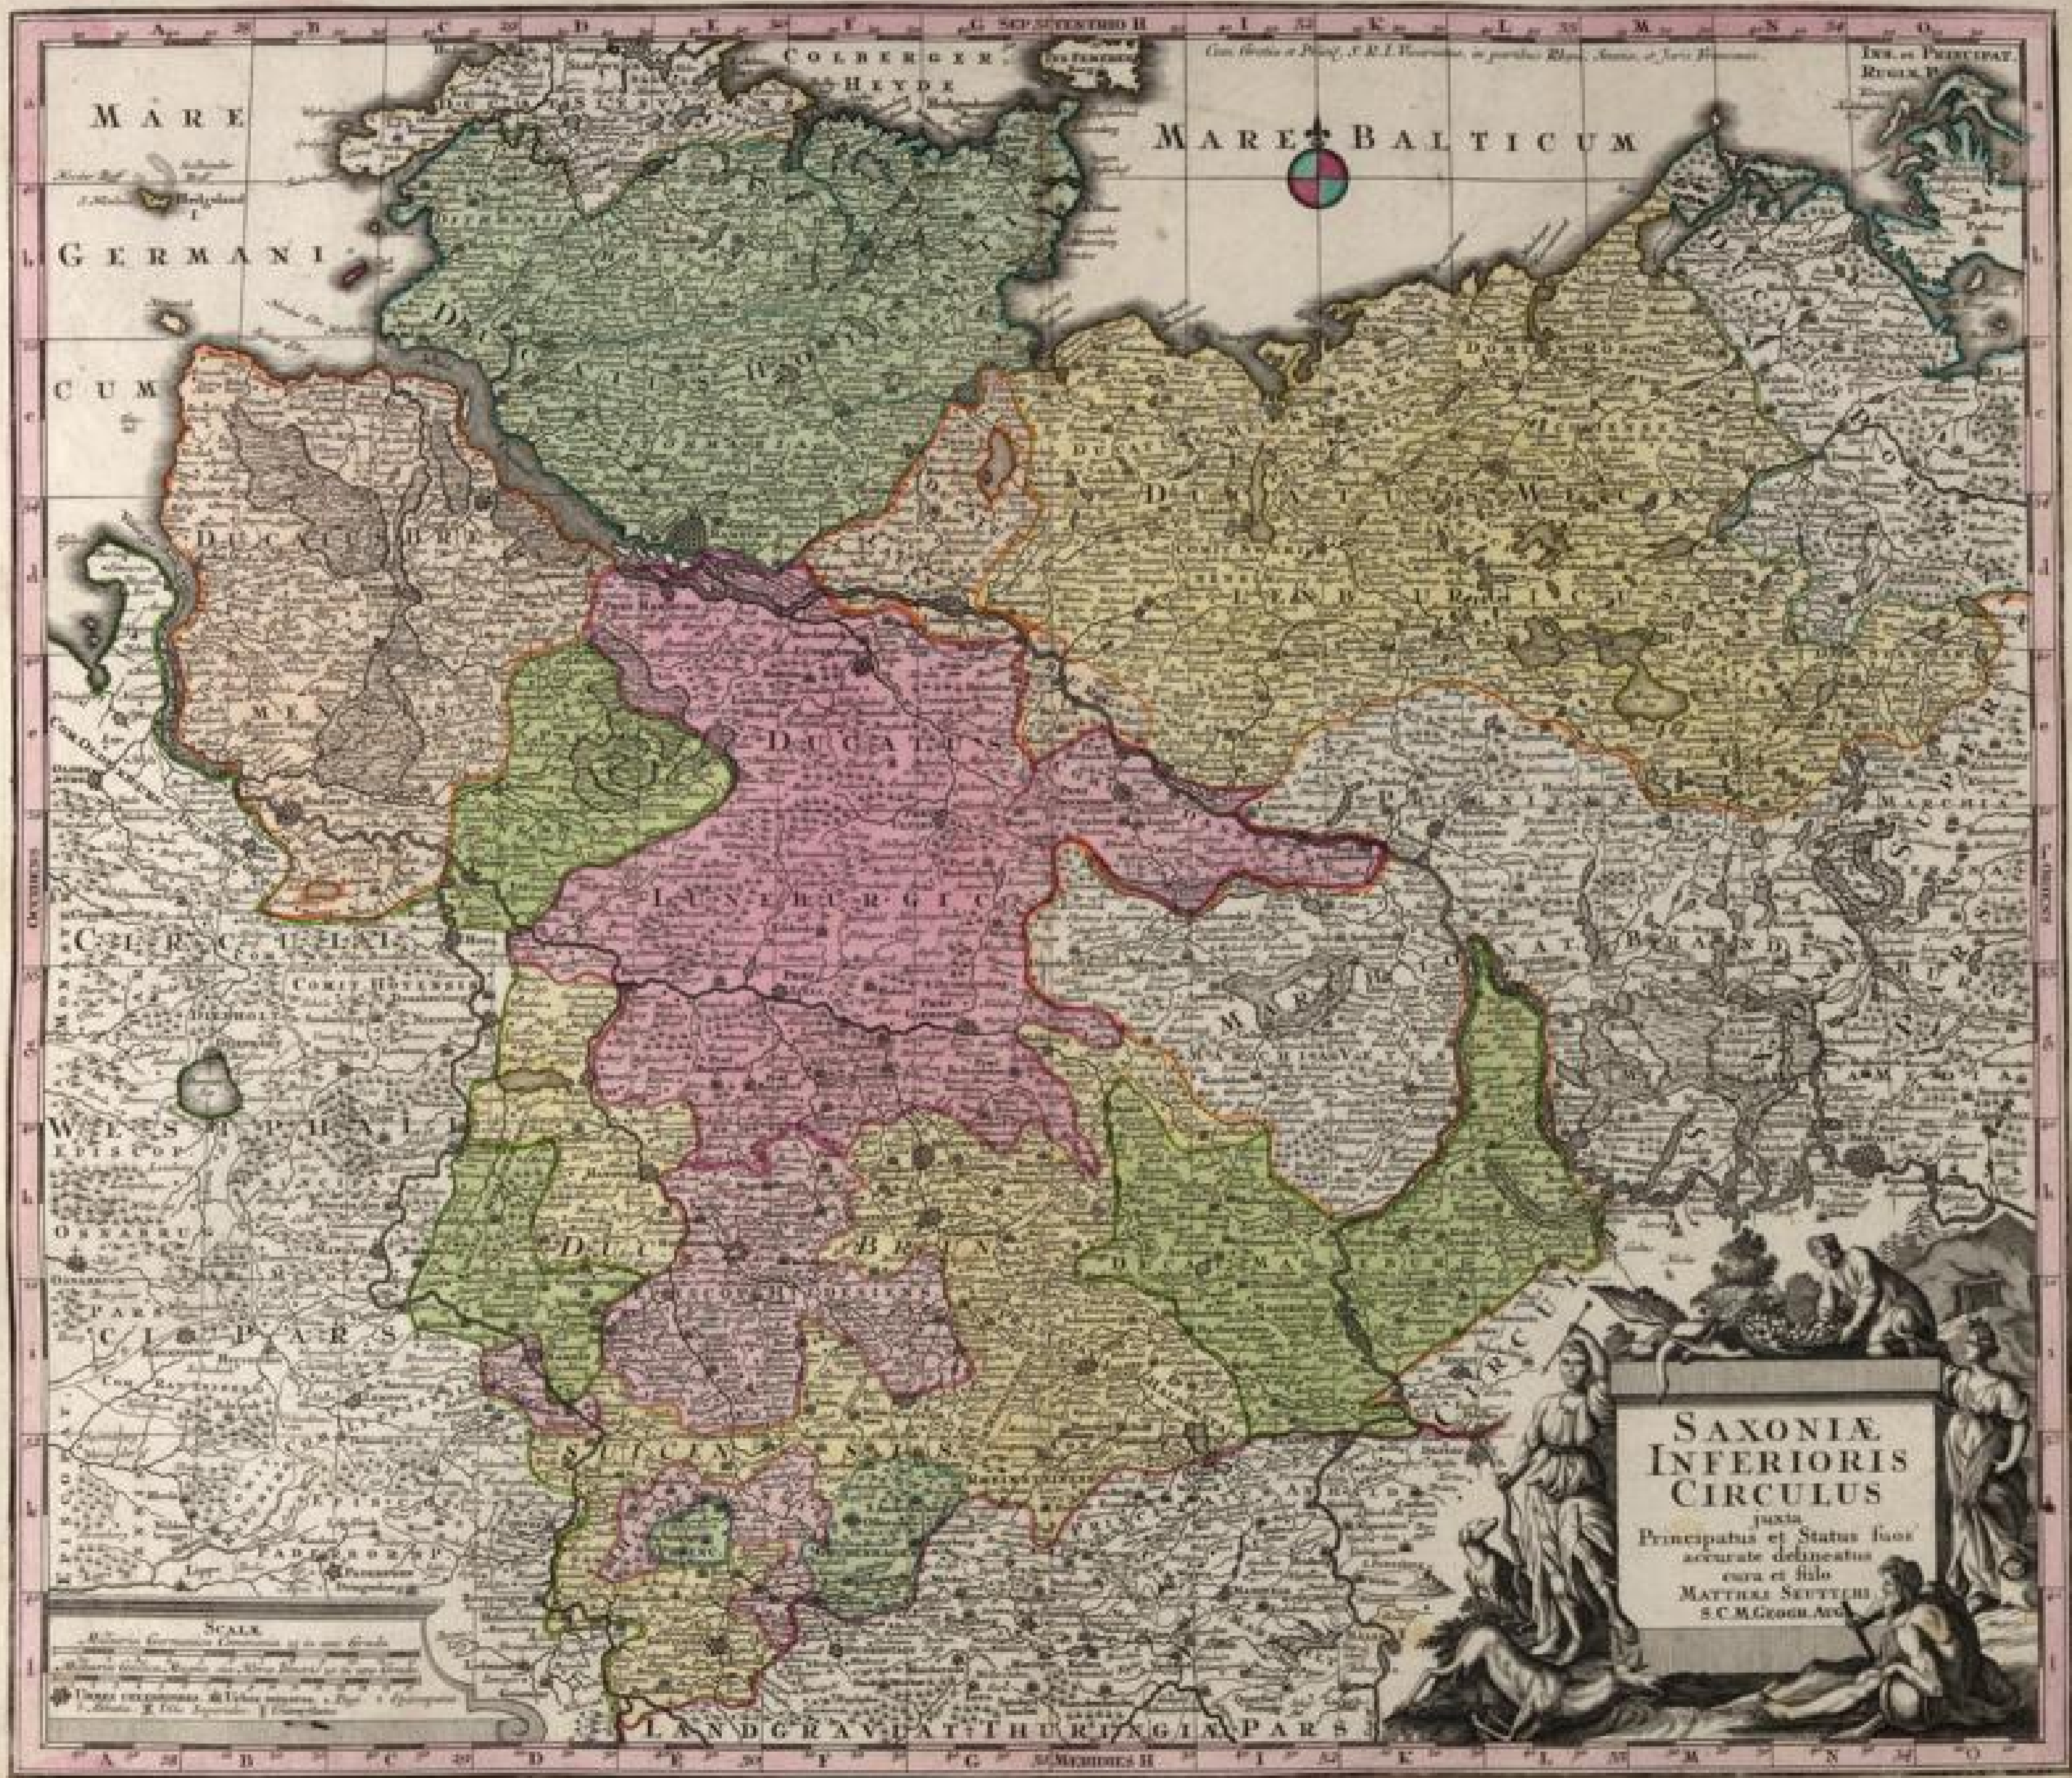

Badische Landesbibliothek Karlsruhe

Digitale Sammlung der Badischen Landesbibliothek Karlsruhe

**Atlas novus sive Tabulae geographicae totius orbis
faciem, partes, imperia, regna et provincias exhibentes**

Seutter, Matthäus

Augustae Vindelicorum, 1729

Karte: Saxoniae Inferioris Circulus

[urn:nbn:de:bsz:31-130893](https://nbn-resolving.org/urn:nbn:de:bsz:31-130893)

Cum Gratia et Privilegio S. R. I. Vicariatus, in partibus Rheni, Sive, et Jure Francico.