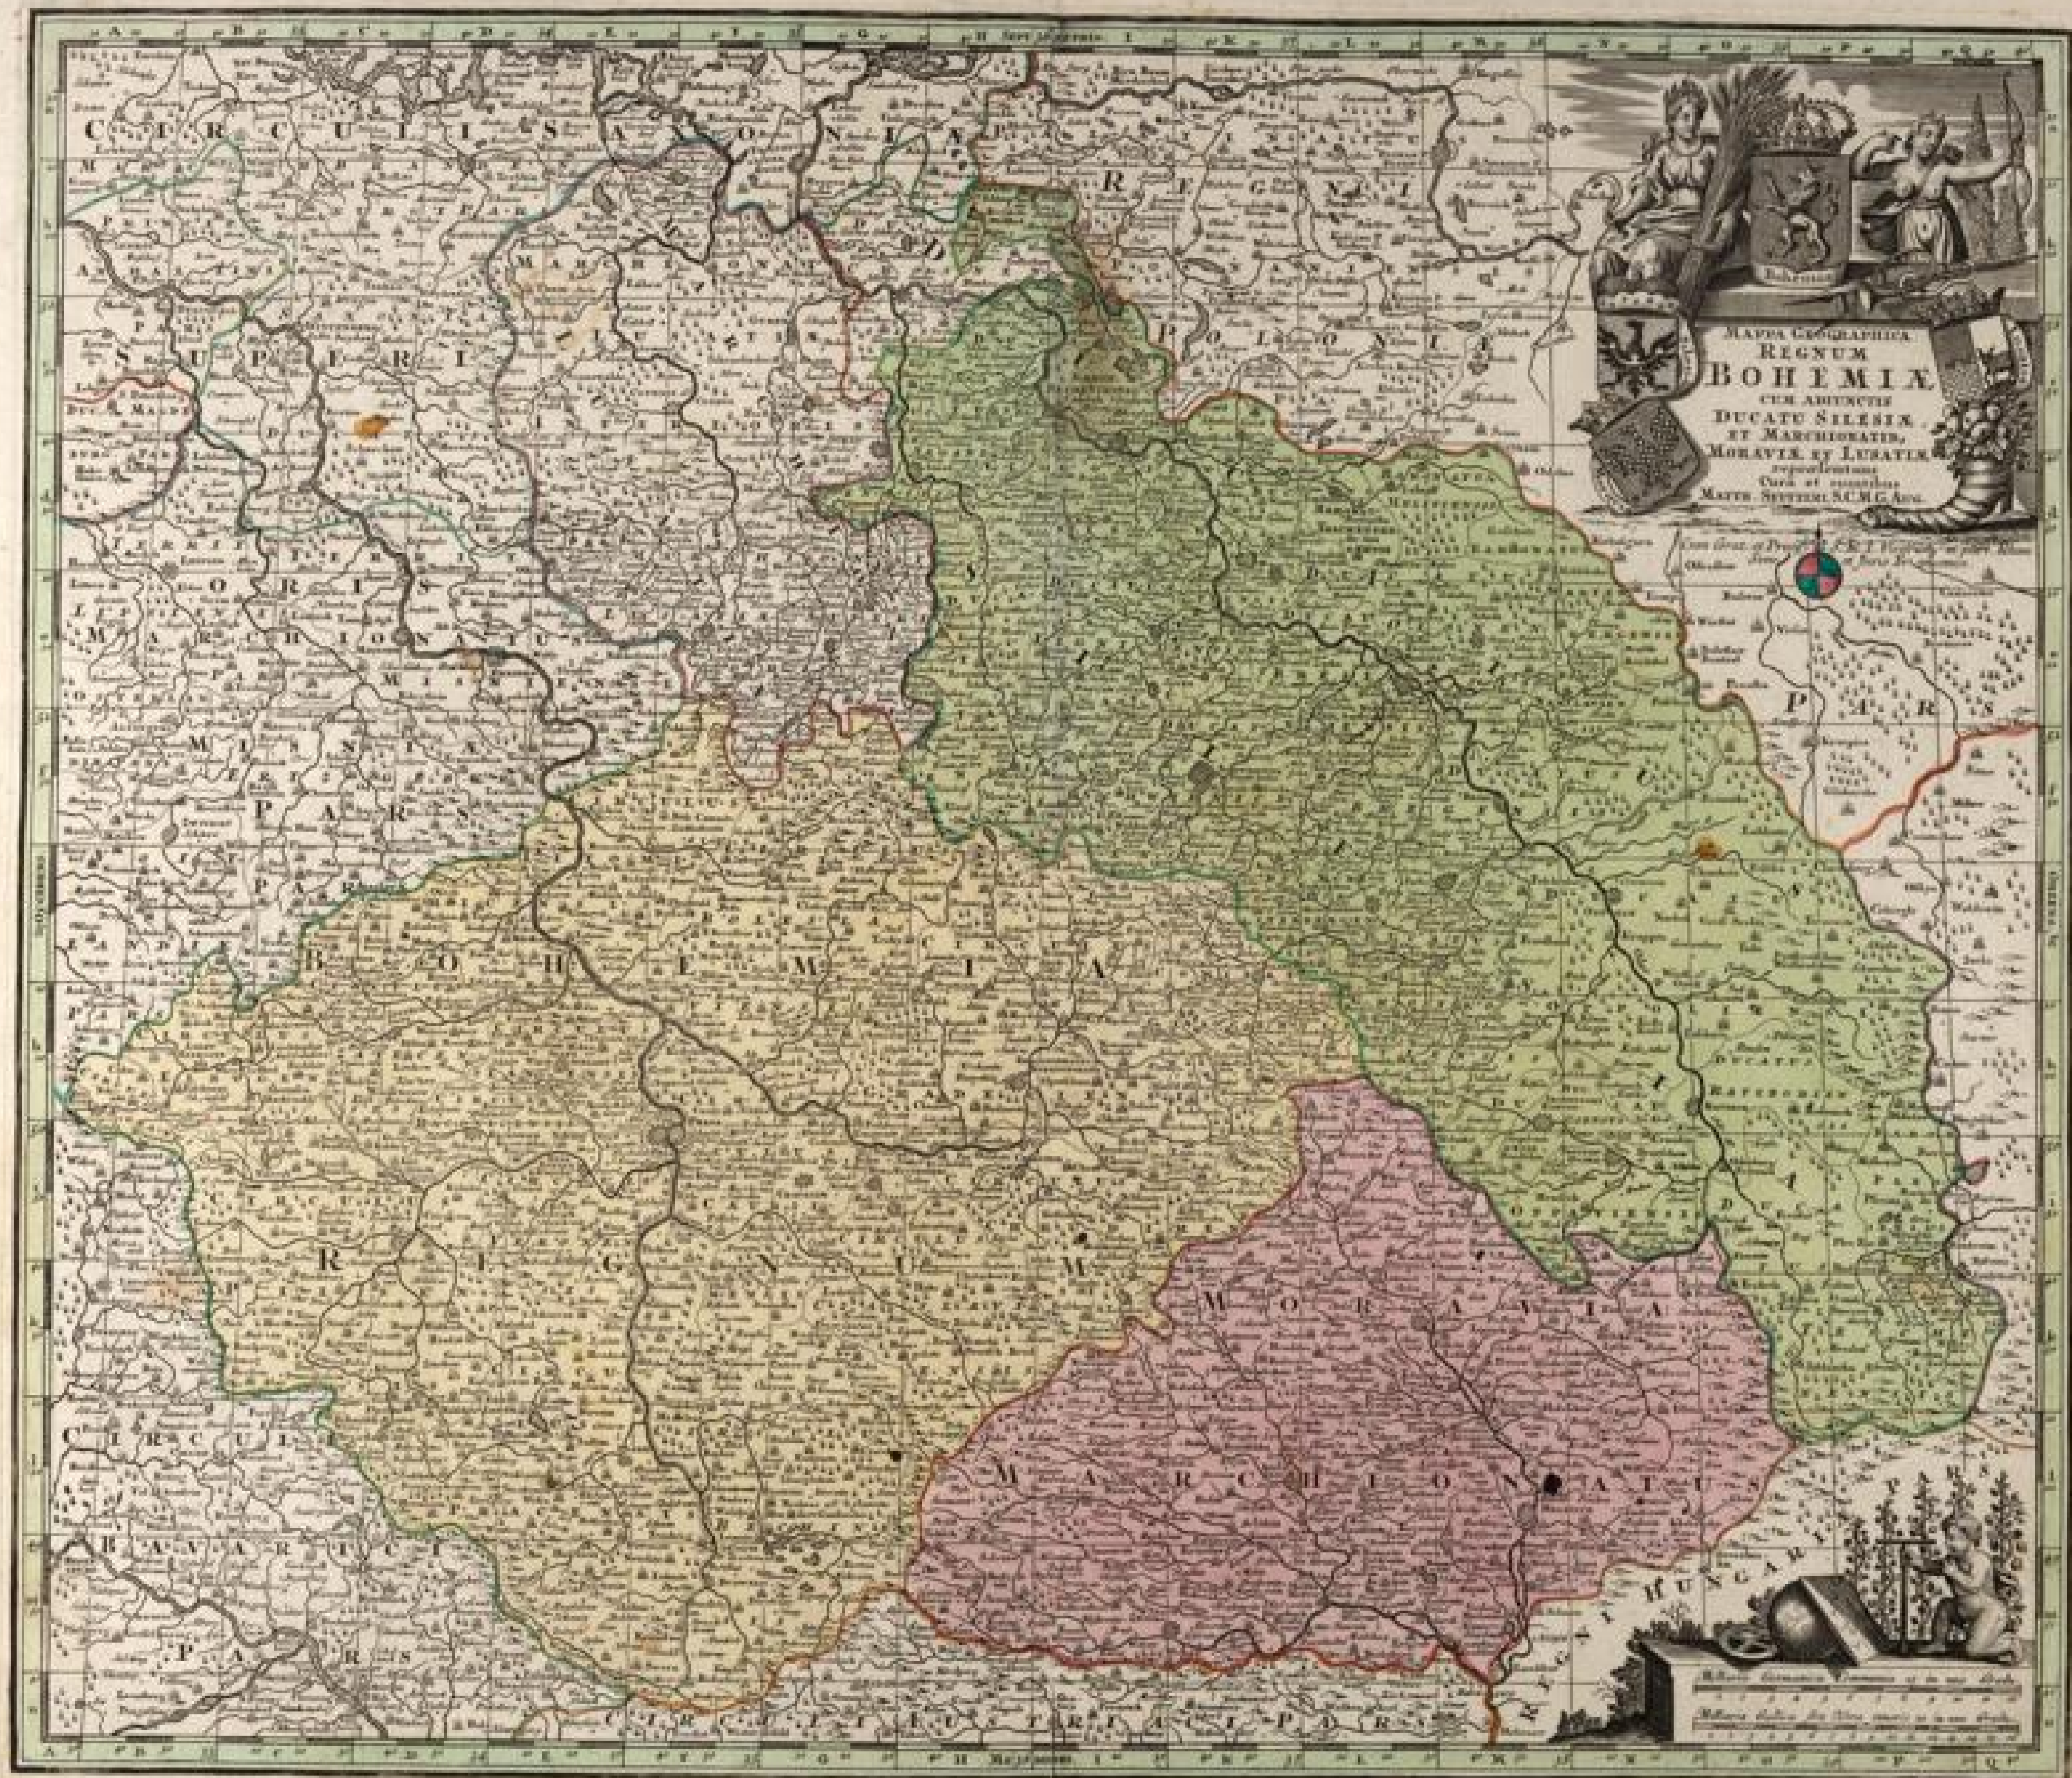

# **Badische Landesbibliothek Karlsruhe**

**Digitale Sammlung der Badischen Landesbibliothek Karlsruhe**

**Atlas novus sive Tabulae geographicae totius orbis  
faciem, partes, imperia, regna et provincias exhibentes**

**Seutter, Matthäus**

**Augustae Vindelicorum, 1729**

Karte: Regnum Bohemiae

[urn:nbn:de:bsz:31-130893](https://nbn-resolving.org/urn:nbn:de:bsz:31-130893)

Mappa Geographica  
 REGNUM  
**BOHEMIA**  
 CUM ADIUNCTIS  
 DUCATU SILISIA,  
 ET MARCHIONATIB,  
 MORAVIA ET LUSATIA  
 representans  
 Cura et sumptibus  
 MATTH. SEUTTERI S.C.M.G. AUG.