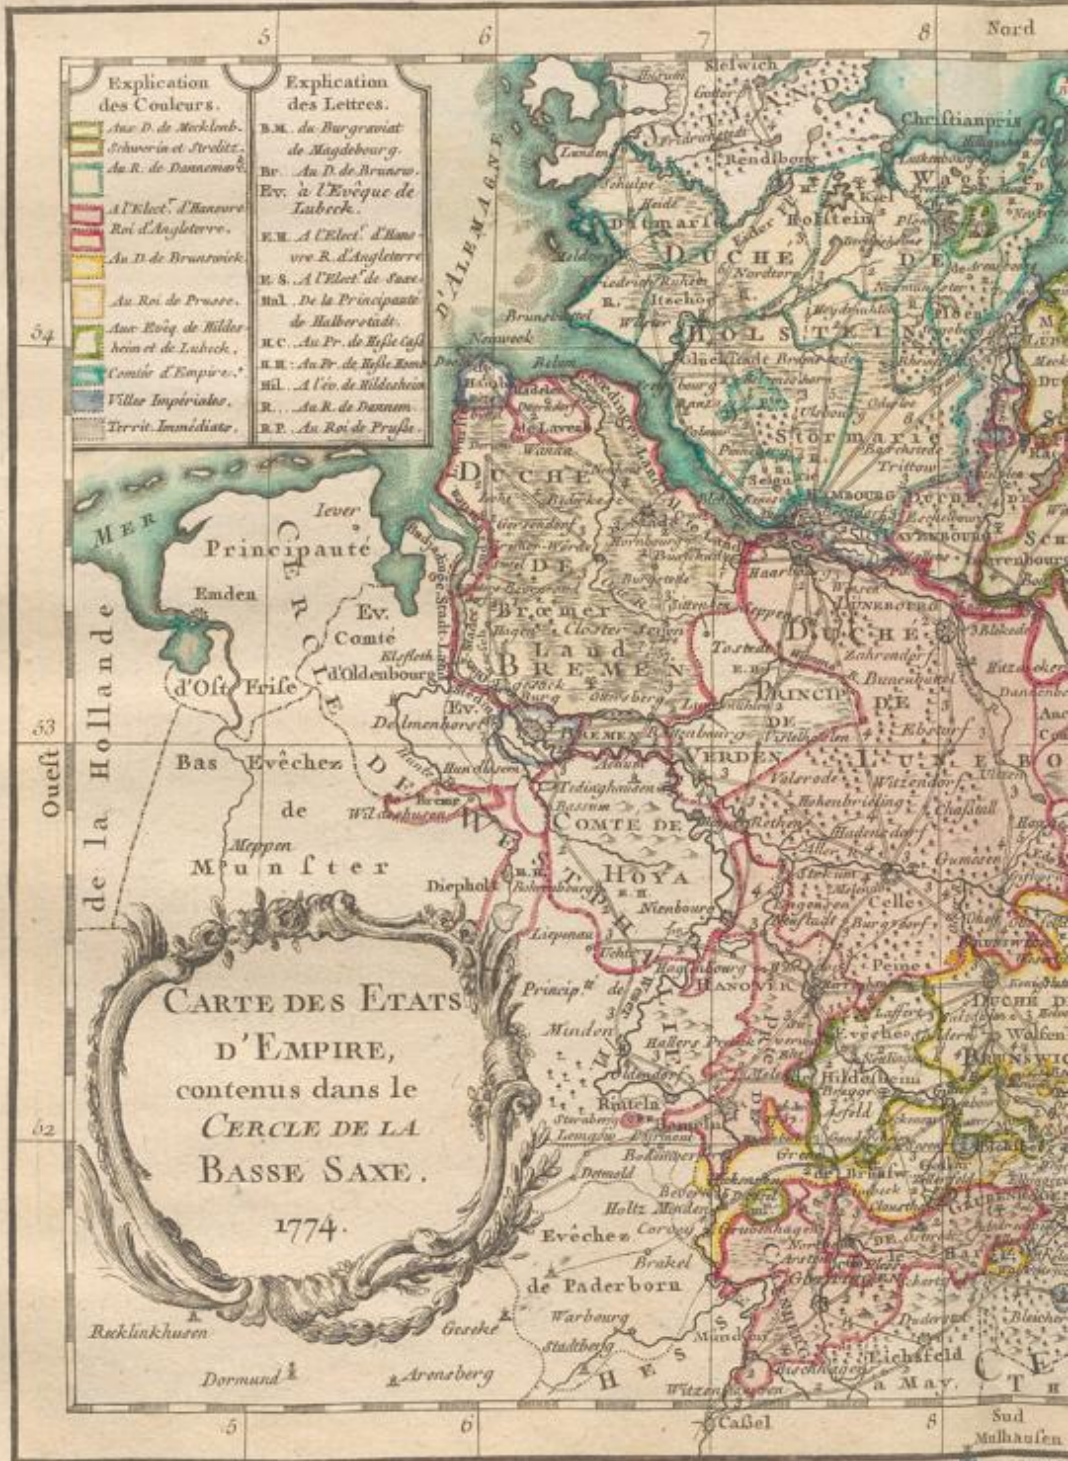

# **Badische Landesbibliothek Karlsruhe**

**Digitale Sammlung der Badischen Landesbibliothek Karlsruhe**

## **Atlas élémentaire où l'on voit sur des Cartes et des Tableaux relatifs à l'Object, l'État actuel de la Constituion Politique de l'Empire d'Alemagne**

**Courtalon, Jean-Baptiste**

**Paris, 1774**

Karte: Carte des etats d'empire [...] basse Saxe 1774

CARTE DES ETATS  
D'EMPIRE,  
contenus dans le  
CERCLE DE LA  
BASSE-SAXE.  
1774.

Echelle  
Lignes de France  
Lignes de Prusse

Dachbrunne filius sculptor.