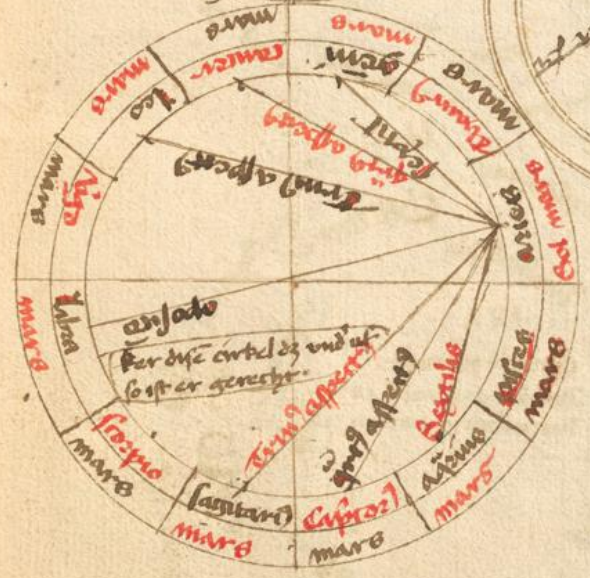

Tabula signoz lune.

du h. de uena bn fundit uena sagitta.

San. h.oz pul. media ceta reoz dice mala.

Tabula adinuicēdū aspectū in oib' lignis.

Contra sextū dicitur tunc oppo tunc dicitur sextū

virgo	gēni	liger	leo	libra	sagitt	capit	aq̄i ¹⁰
thau	car	leo	virgo	scorpio	cap	aq̄i	pisce
gem	leo	virgo	libra	sagitt	aq̄i	pisce	aries
liger	virgo	lib	scorpio	capit	pisce	aries	thau
leo	libra	scorpio	sagitt	aq̄i	aries	thau	gēni
virgo	scorpio	sagitt	capit	pisce	thau	gēni	car
libra	sagitt	capit	aq̄i	aries	gēni	car	leo
scorpio	cap	aq̄i	pisce	thau	car	leo	virgo
sagitt	aq̄i	pisce	aries	gēni	leo	virgo	libra
capit	pisce	aries	thau	car	virgo	libra	scorpio
aq̄i	aries	thau	gēni	leo	lib	scorpio	sagitt
pisce	thau	gēni	car	virgo	scorpio	sagitt	capit

planete **z** **calico**

Sunder Sarn	Stambock	woge	in. 30.
	Saufferer		10200
Dreimbok Jupit	vilche	cachs	in. 12.
	schuize		10200
Crebo Mars	Sunder	kreibog	in. 2.
	scorpio		10200
magt Sol	leuwe	wider	in. 1.
			10200
magt Ven	fier	vilche	in. 398.
	waag		10200
fische maur	zwilling	magt	in. 10.
	mager		10200
Scorpion luna	krebo	leier	in. 21.
			10200