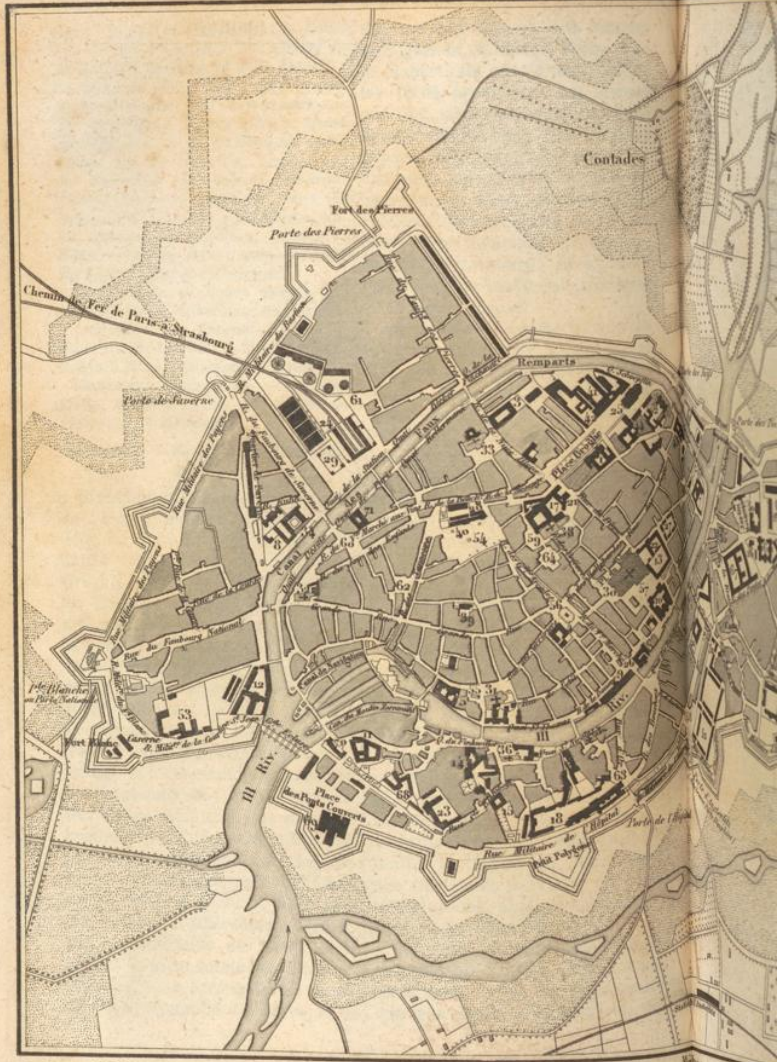

STRASBOURG.

Itinéraire de la France par AD. JOANNE.

Dressé par A. H. Dufour.