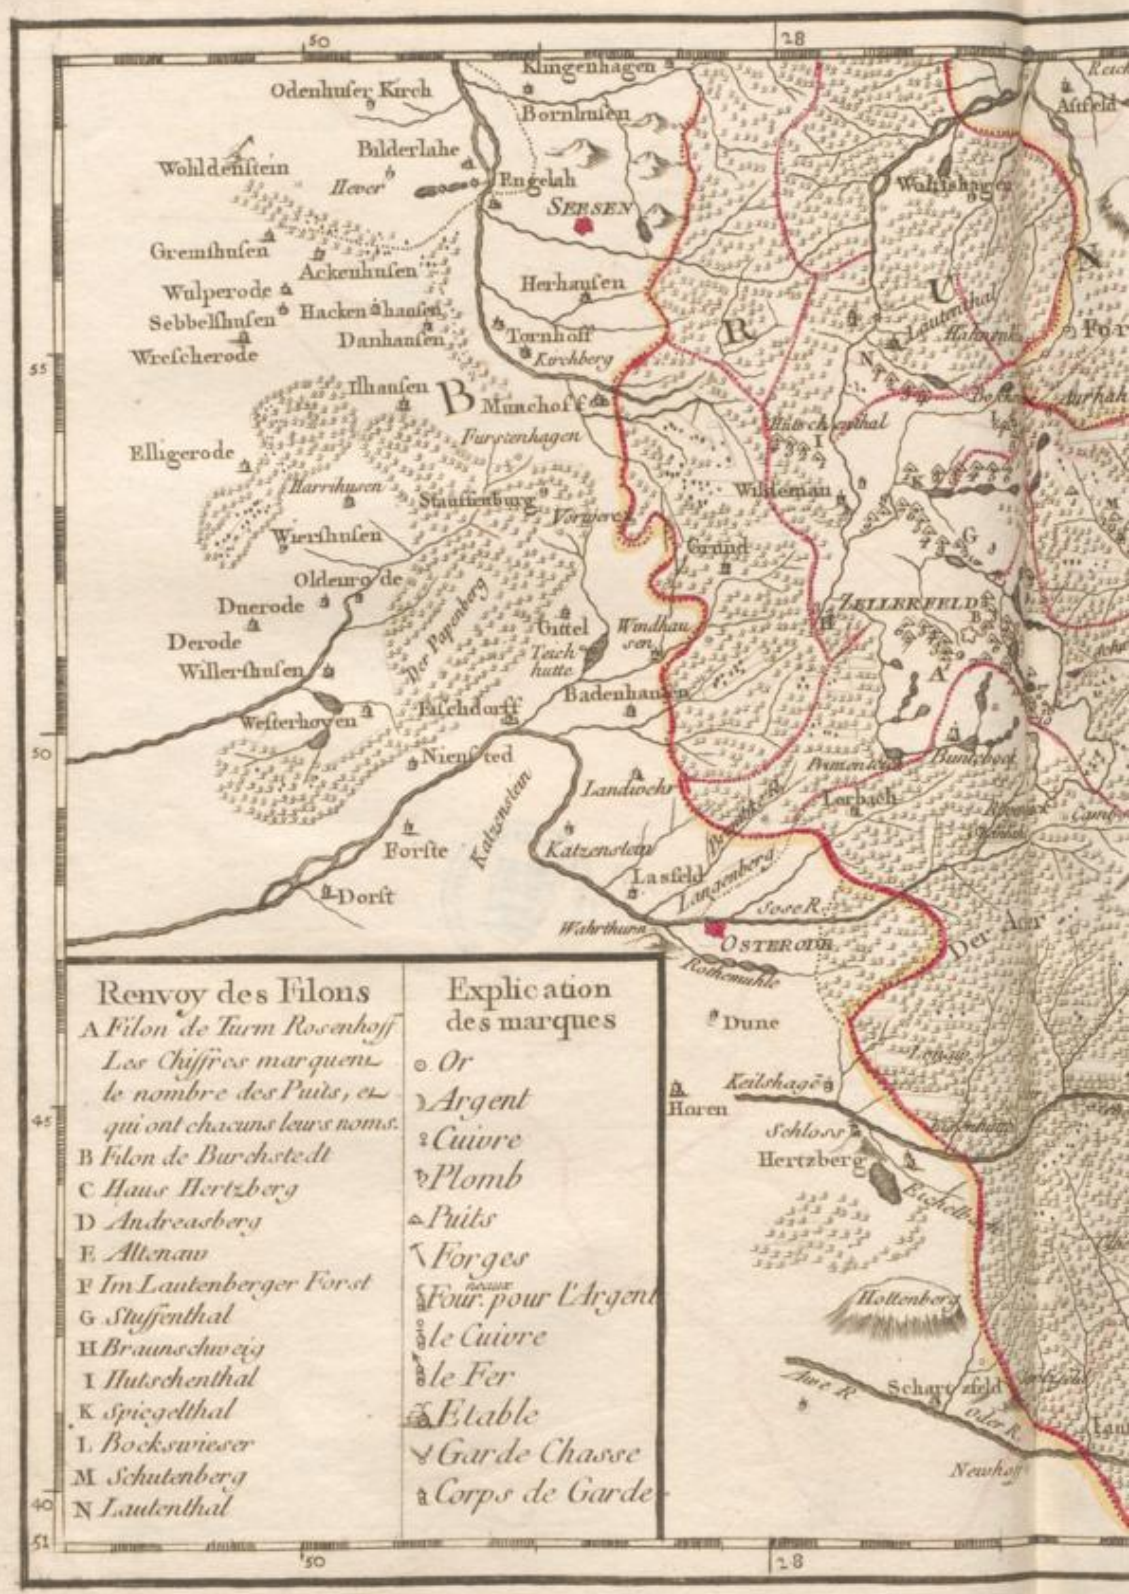

Renvoy des Filons
A Filon de Turm Rosenhoff
Les Chiffres marquent
le nombre des Puits, et
qui ont chacuns leurs noms.
B Filon de Burchstedt
C Haus Hertzberg
D Andreasberg
E Altenau
F Im Lautenberger Forst
G Stuffenthal
H Braunschweig
I Huttsenthal
K Spiegelthal
L Bockswieser
M Schutenberg
N Lautenthal

**Explication
des marques**
o Or
> Argent
> Cuivre
> Plomb
> Puits
> Forges
> Four pour l'Argent
> le Cuivre
> le Fer
> Etable
> Garde Chasse
> Corps de Garde