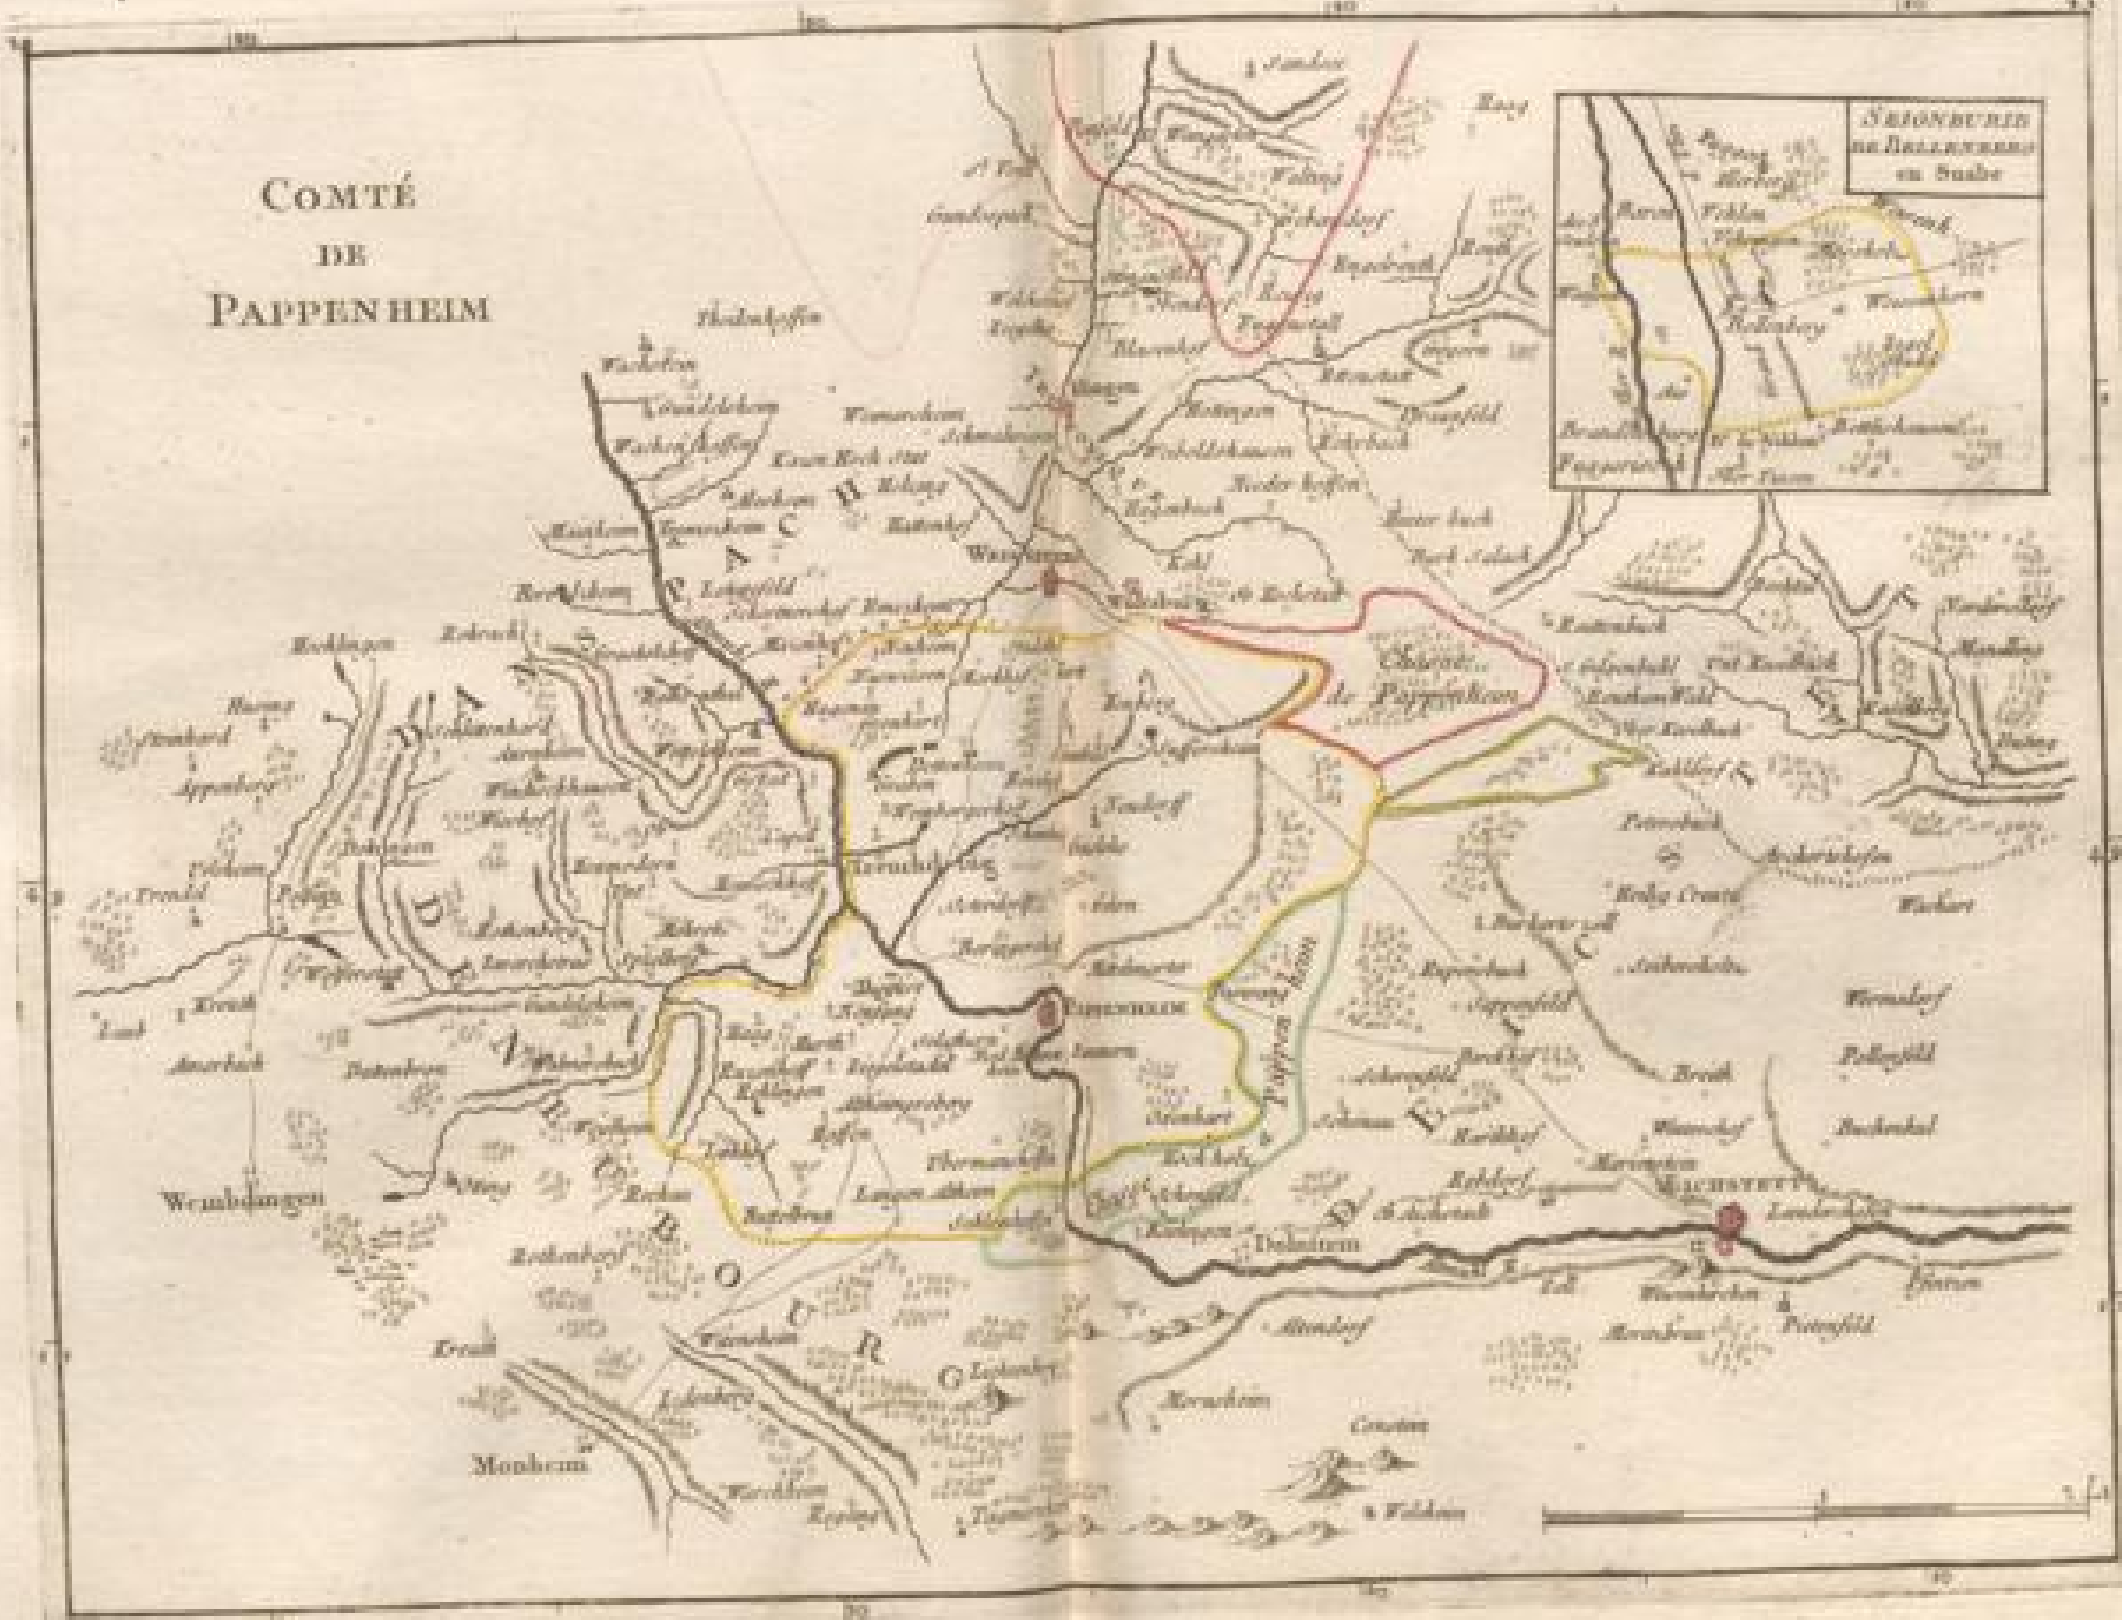

Badische Landesbibliothek Karlsruhe

Digitale Sammlung der Badischen Landesbibliothek Karlsruhe

Atlas nouveau portatif à l'usage des militaires, colleges et du voyageur

Contenant le détail de l'Allemagne en cent cartes, [reduit sur les cartes de
Homan et Mayer]

Le Rouge, Georges-Louis

Paris, 1759

Karte: Comté de Pappenheim

[urn:nbn:de:bsz:31-122816](https://nbn-resolving.org/urn:nbn:de:bsz:31-122816)

COMTÉ
DE
PAPPENHEIM

COMTÉ
DE
PAPPENHEIM