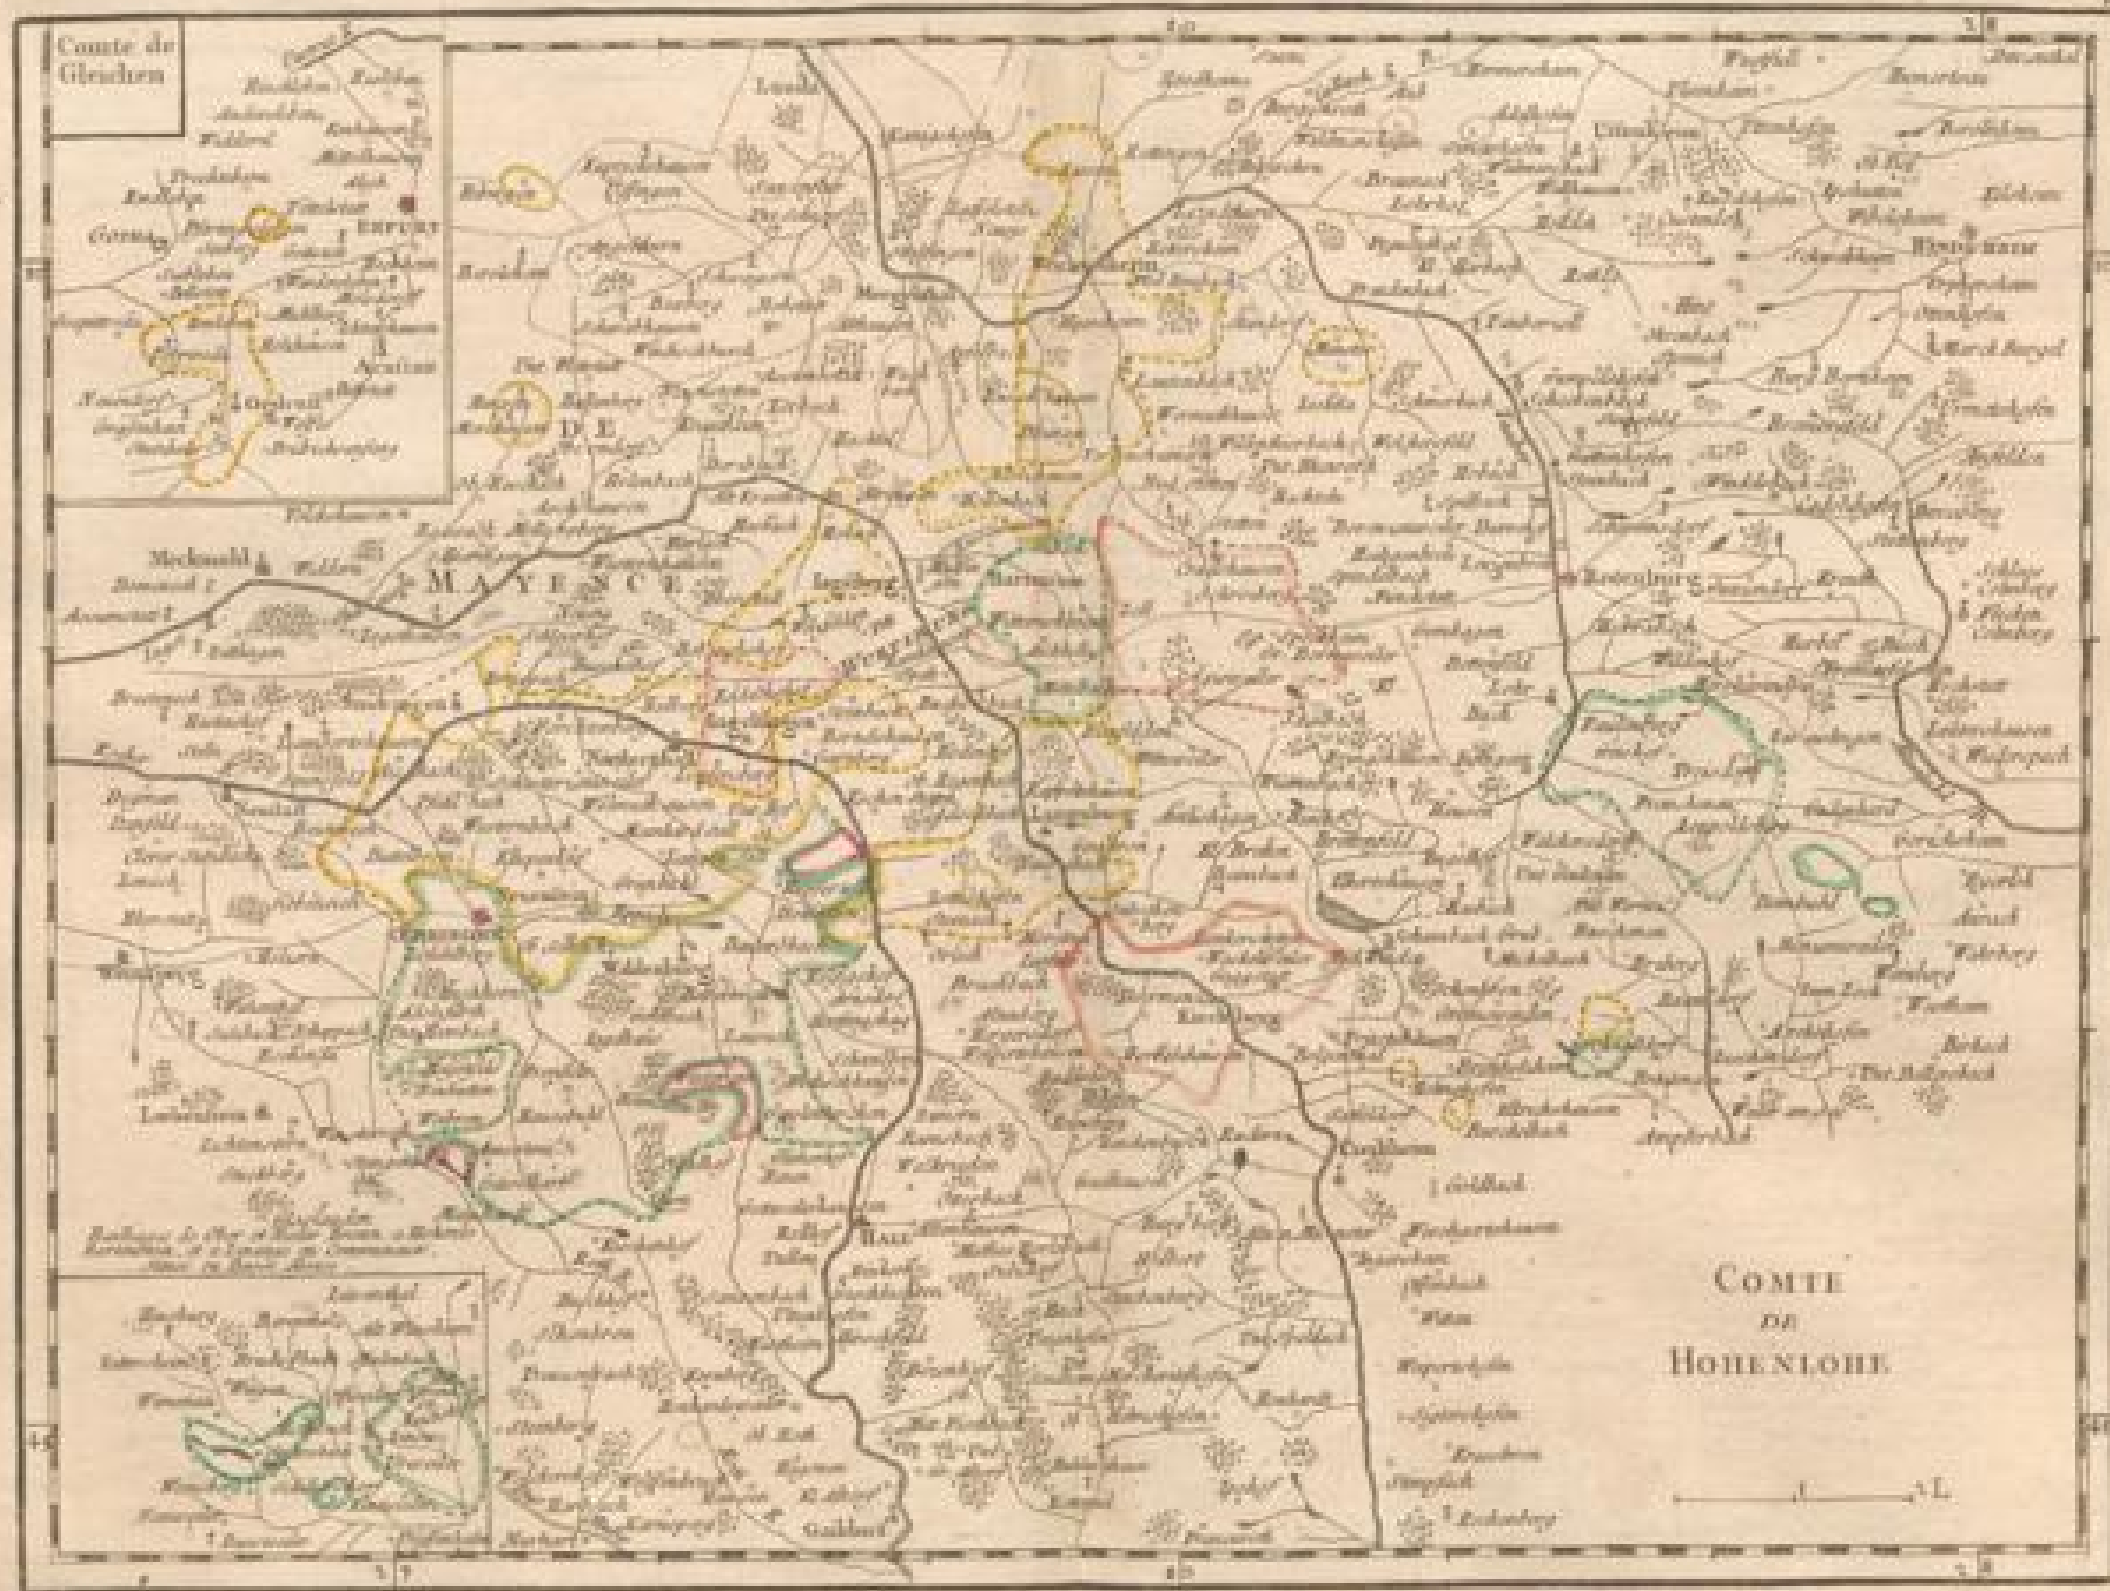

Badische Landesbibliothek Karlsruhe

Digitale Sammlung der Badischen Landesbibliothek Karlsruhe

Atlas nouveau portatif à l'usage des militaires, colleges et du voyageur

Contenant le détail de l'Allemagne en cent cartes, [reduit sur les cartes de
Homan et Mayer]

Le Rouge, Georges-Louis

Paris, 1759

Karte: Comté de Hohenlohe

[urn:nbn:de:bsz:31-122816](https://nbn-resolving.org/urn:nbn:de:bsz:31-122816)

COMTE
DE
HOHENLOHE

1 2 L

1770
HOLZSCHNITT