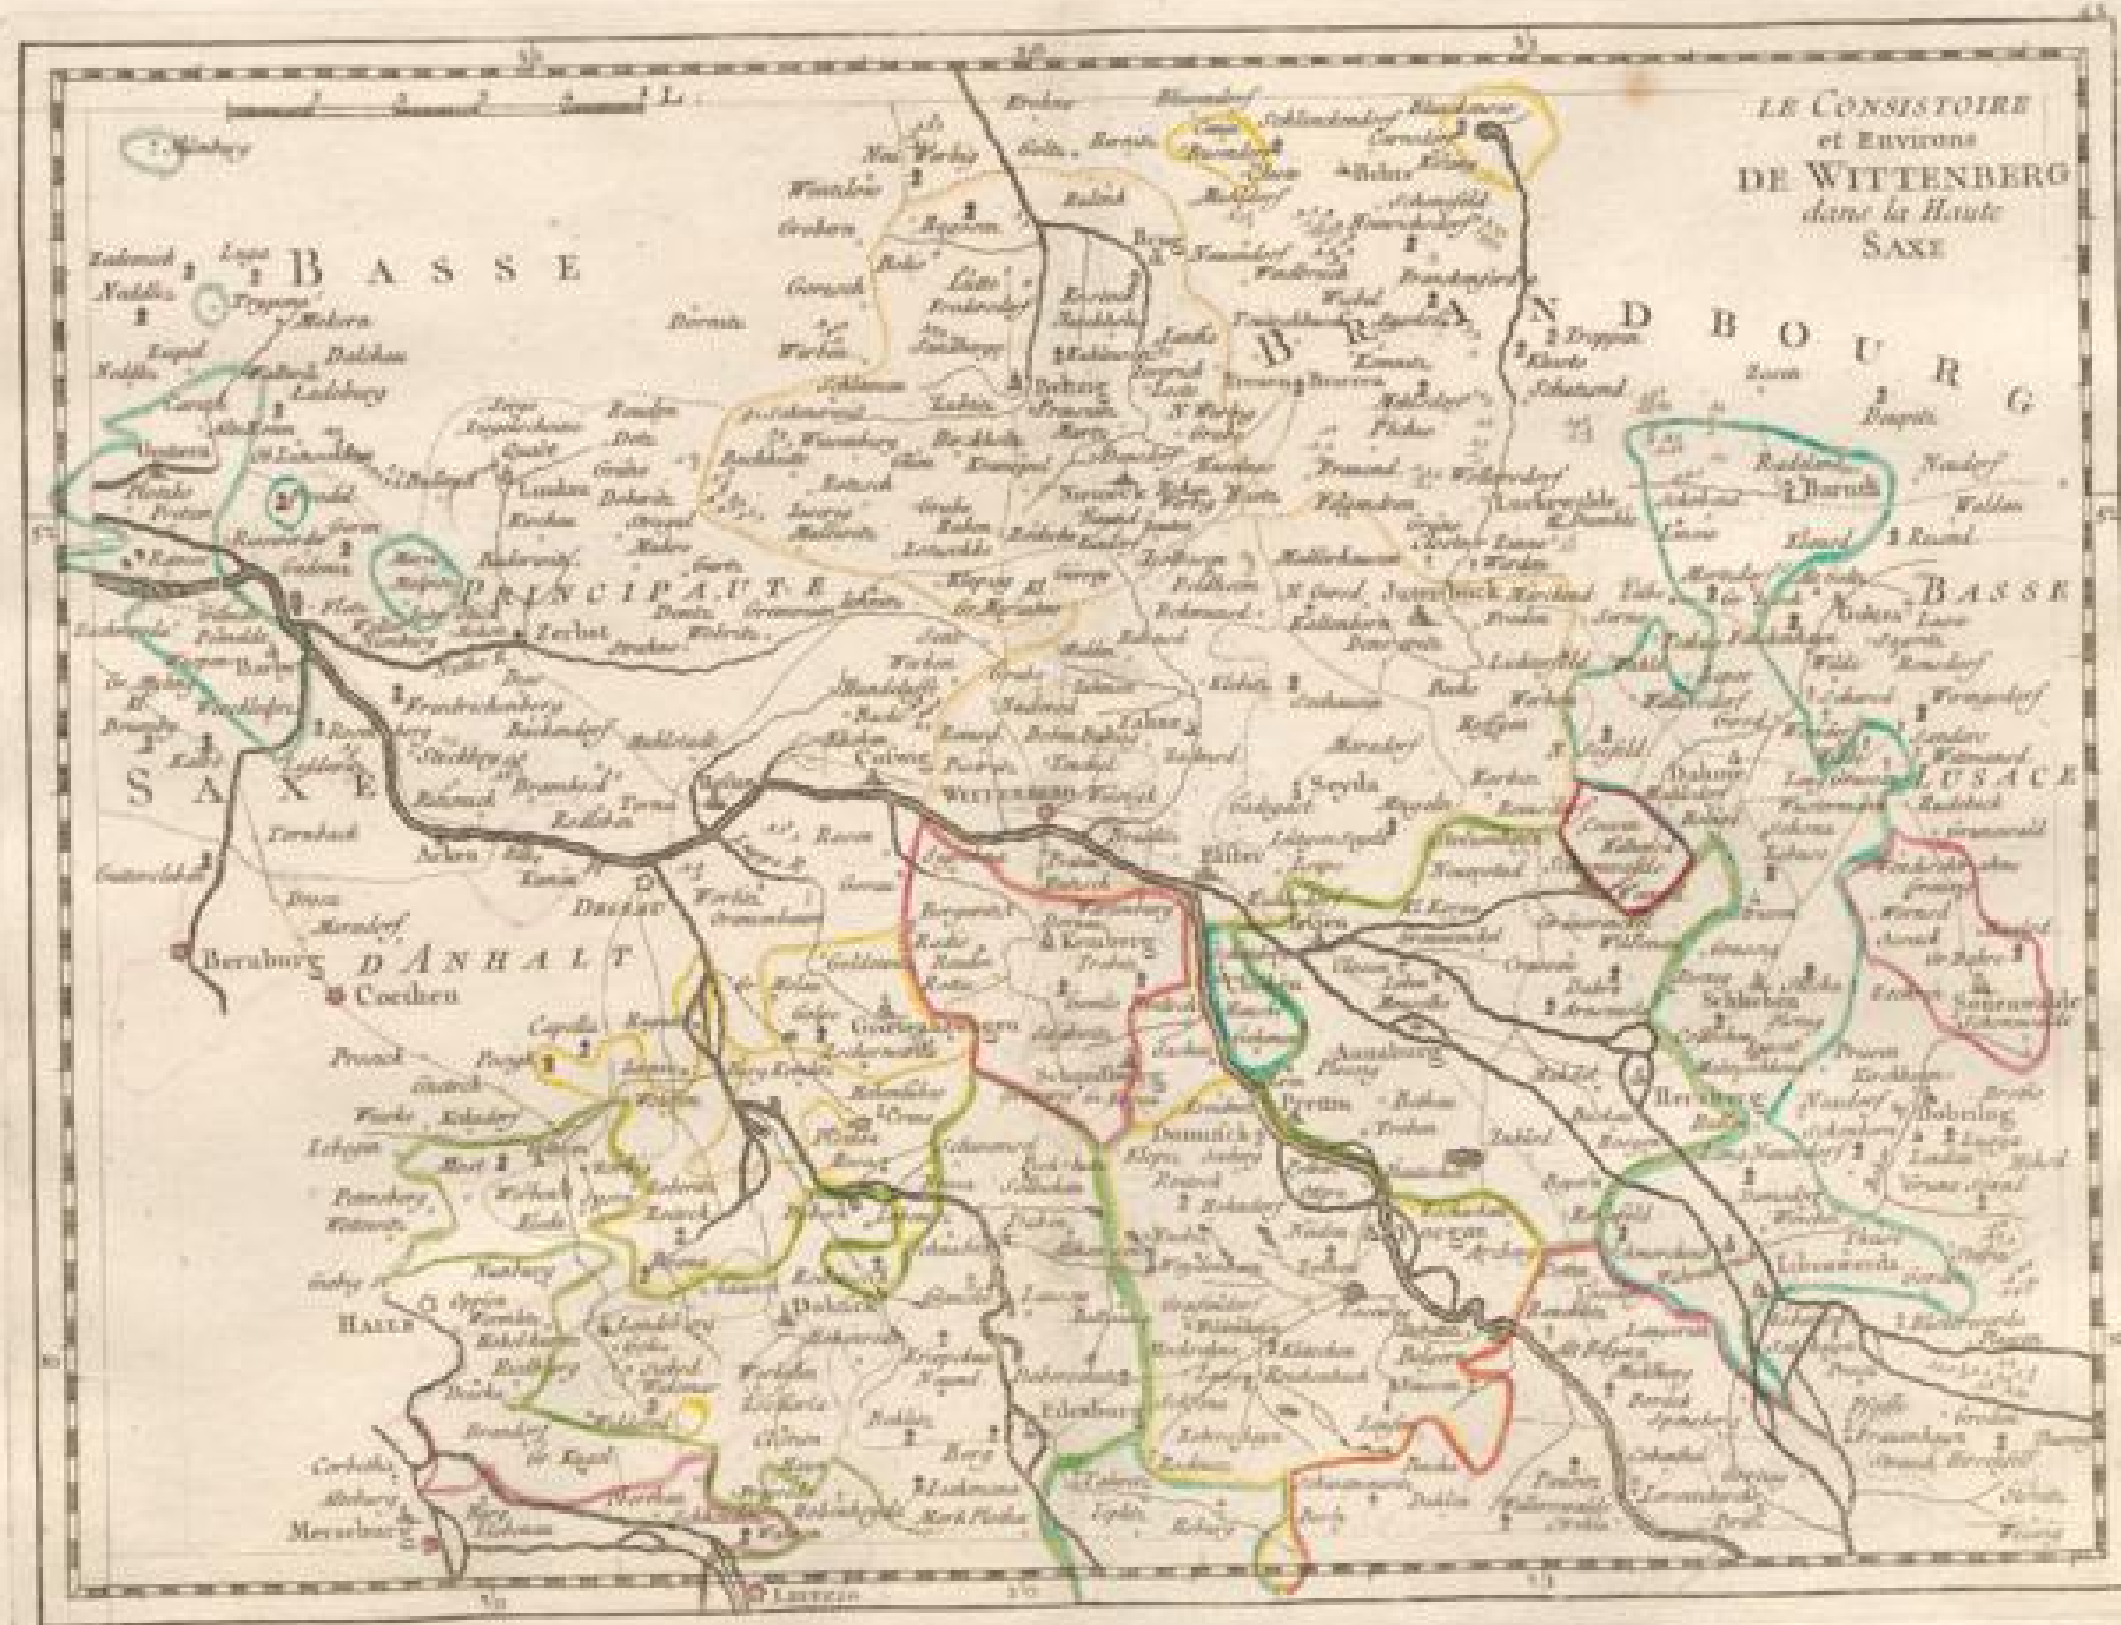

Badische Landesbibliothek Karlsruhe

Digitale Sammlung der Badischen Landesbibliothek Karlsruhe

Atlas nouveau portatif à l'usage des militaires, colleges et du voyageur

Contenant le détail de l'Allemagne en cent cartes, [reduit sur les cartes de
Homan et Mayer]

Le Rouge, Georges-Louis

Paris, 1759

Karte: Le Consistoire et Environs de Wittenberg

[urn:nbn:de:bsz:31-122816](https://nbn-resolving.org/urn:nbn:de:bsz:31-122816)

LE CONSISTOIRE
et Environs
DE WITTENBERG
dans la Haute
SAXE

N
D
B
O
U
R
G

BASSE

LUSACE