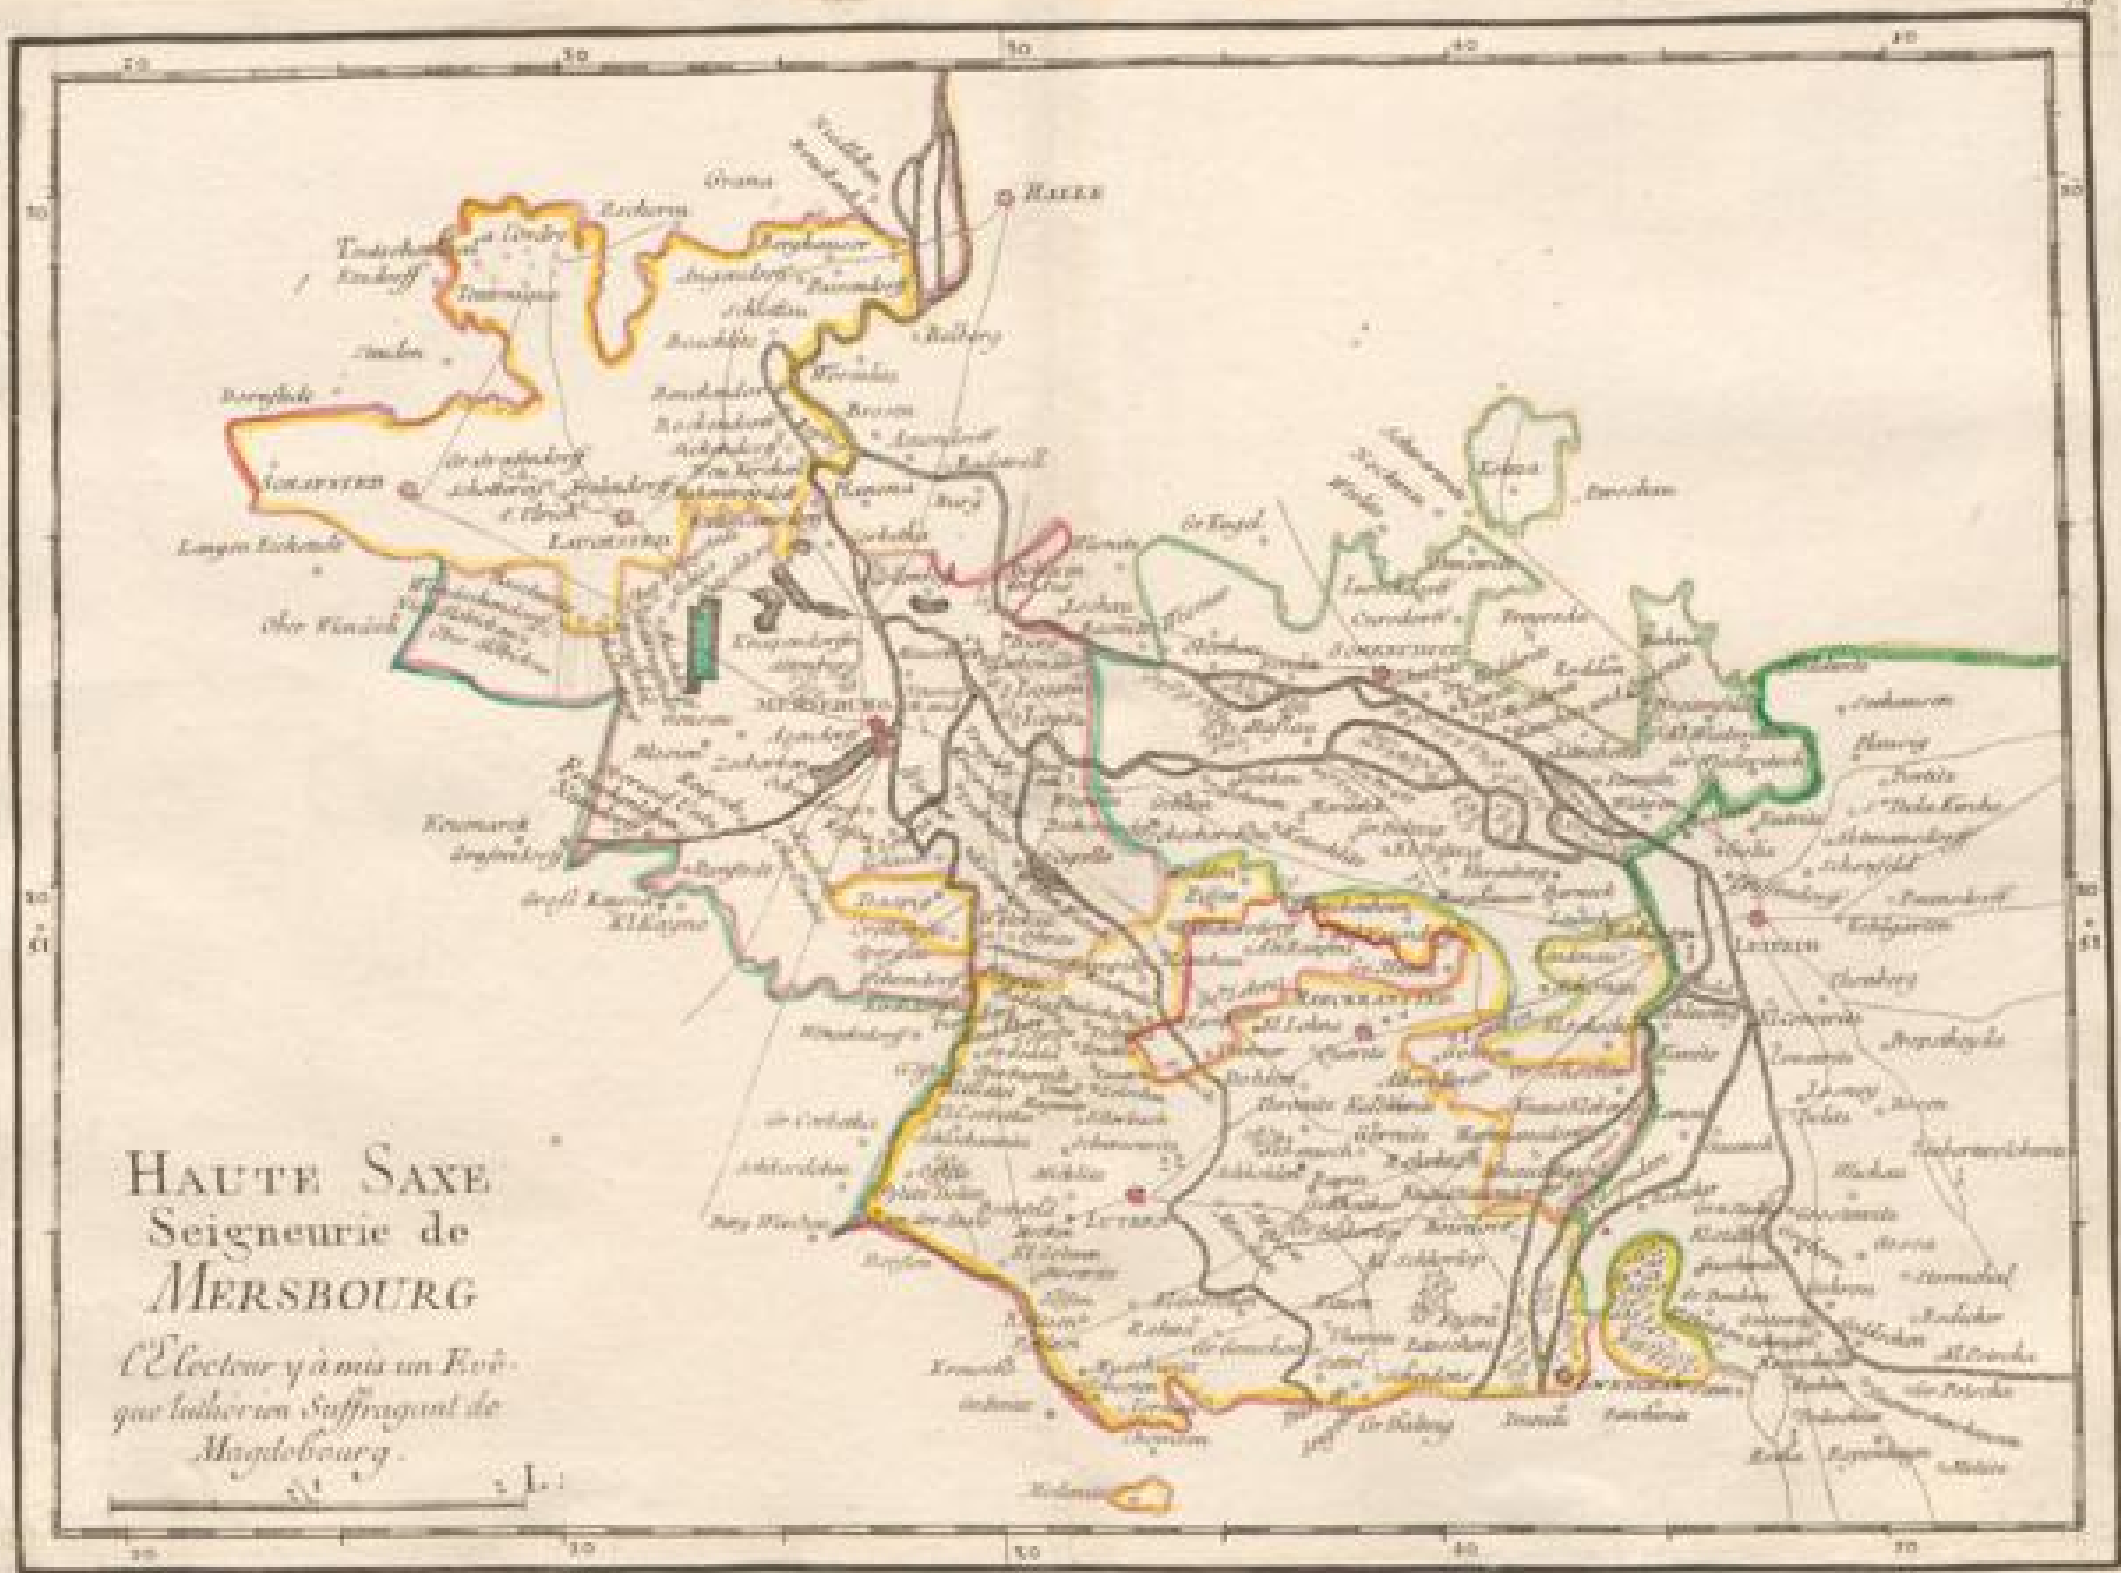

Badische Landesbibliothek Karlsruhe

Digitale Sammlung der Badischen Landesbibliothek Karlsruhe

Atlas nouveau portatif à l'usage des militaires, colleges et du voyageur

Contenant le détail de l'Allemagne en cent cartes, [reduit sur les cartes de
Homan et Mayer]

Le Rouge, Georges-Louis

Paris, 1759

Karte: Haute Saxe Seigneurie de Mersbourg

[urn:nbn:de:bsz:31-122816](https://nbn-resolving.org/urn:nbn:de:bsz:31-122816)

HAUTE SAXE
Seigneurie de
MERSBOURG

*L'Electeur y à mis un Evê-
que luthérien Suffragant de
Magdebourg.*