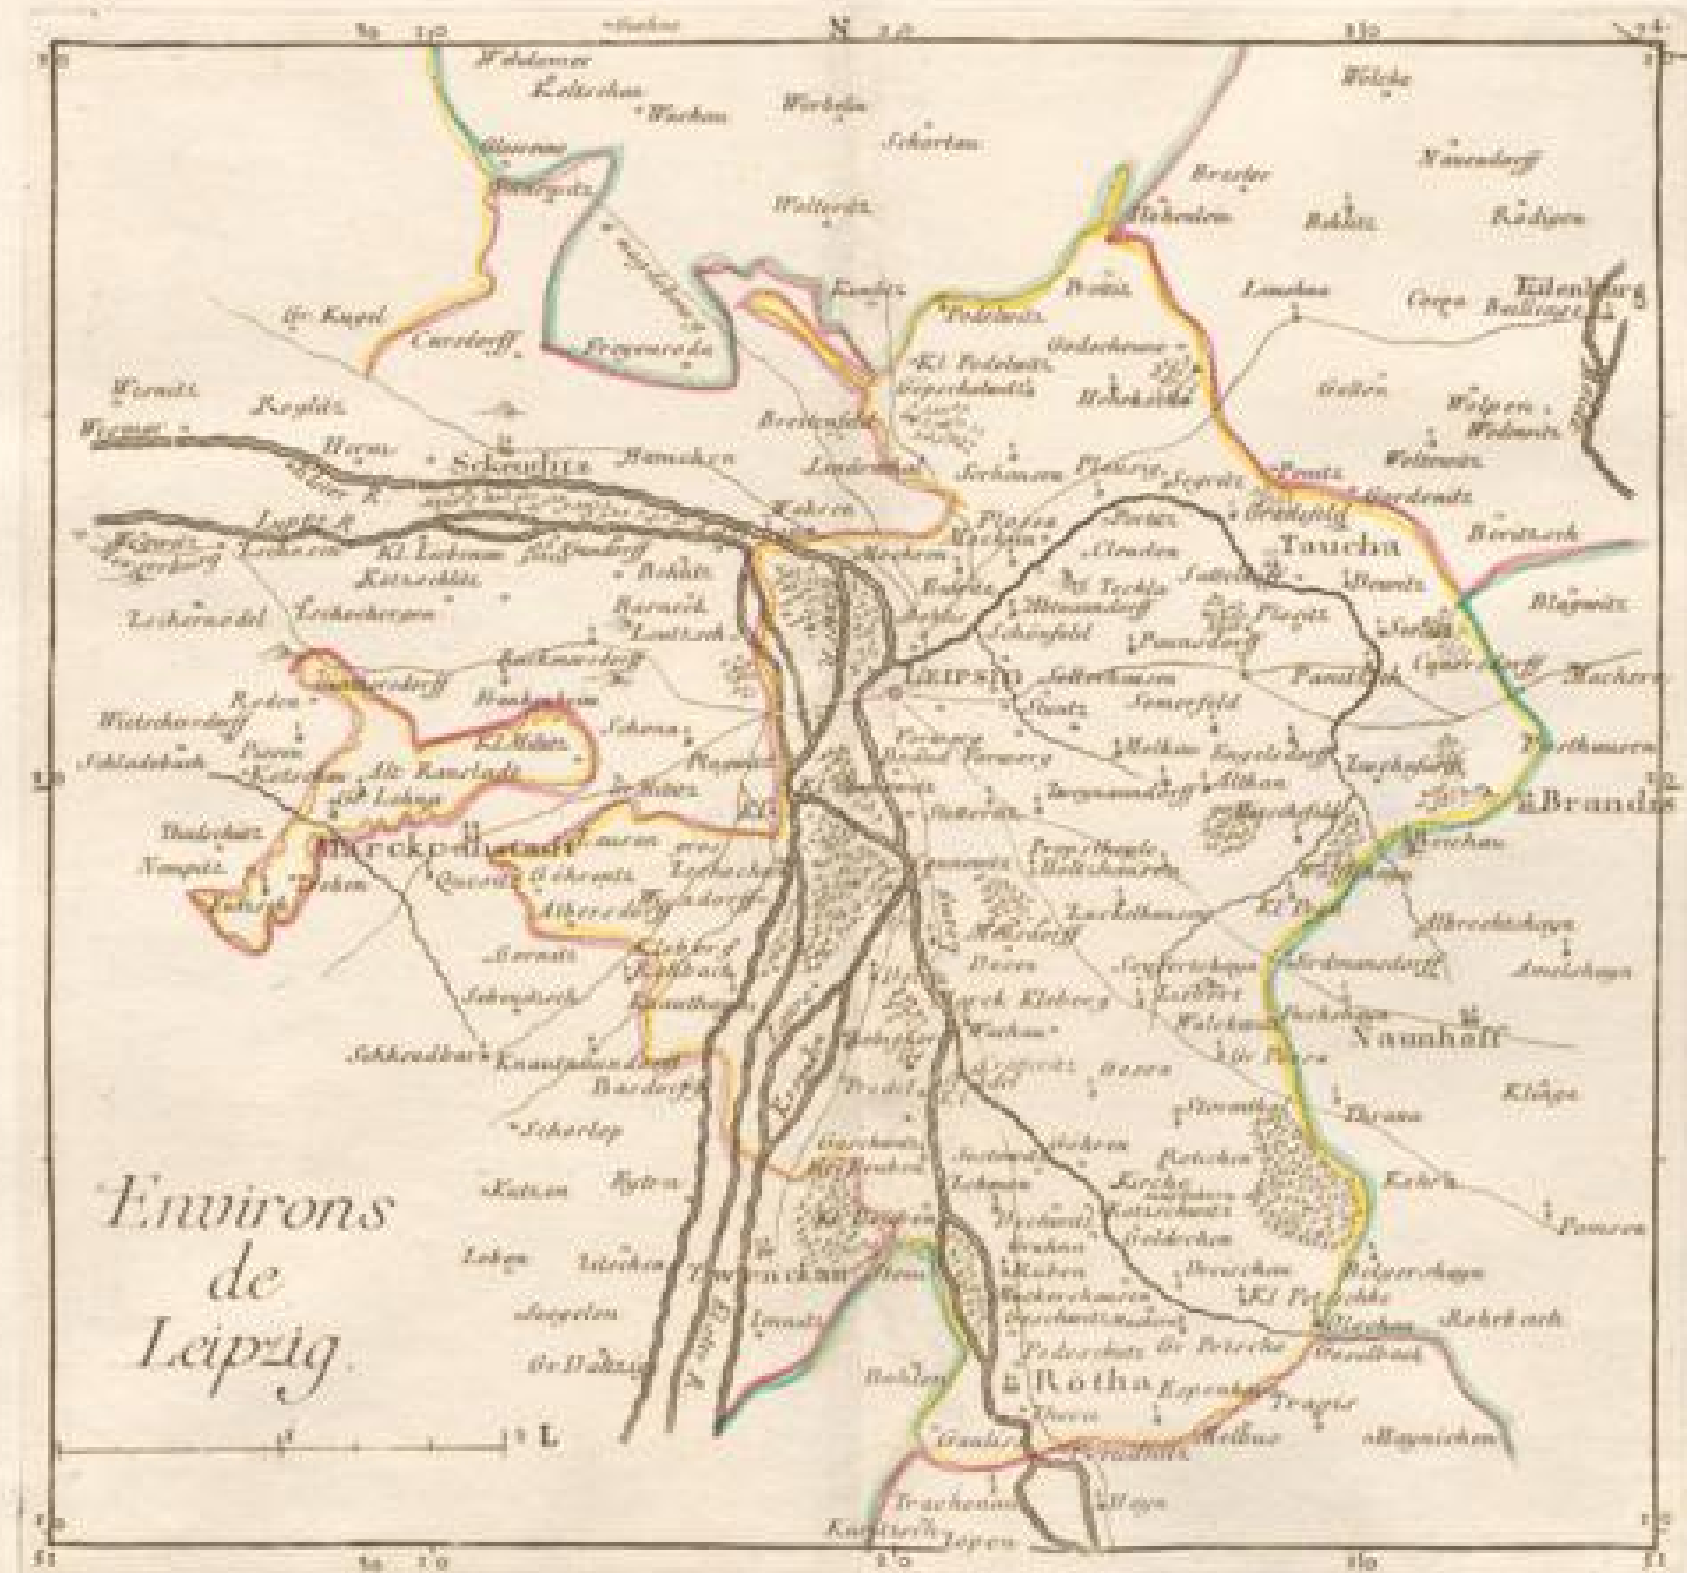

Badische Landesbibliothek Karlsruhe

Digitale Sammlung der Badischen Landesbibliothek Karlsruhe

Atlas nouveau portatif à l'usage des militaires, colleges et du voyageur

Contenant le détail de l'Allemagne en cent cartes, [reduit sur les cartes de
Homan et Mayer]

Le Rouge, Georges-Louis

Paris, 1759

Karte: Environs de Leipzig

[urn:nbn:de:bsz:31-122816](https://nbn-resolving.org/urn:nbn:de:bsz:31-122816)

*Environs
de
Leipzig.*