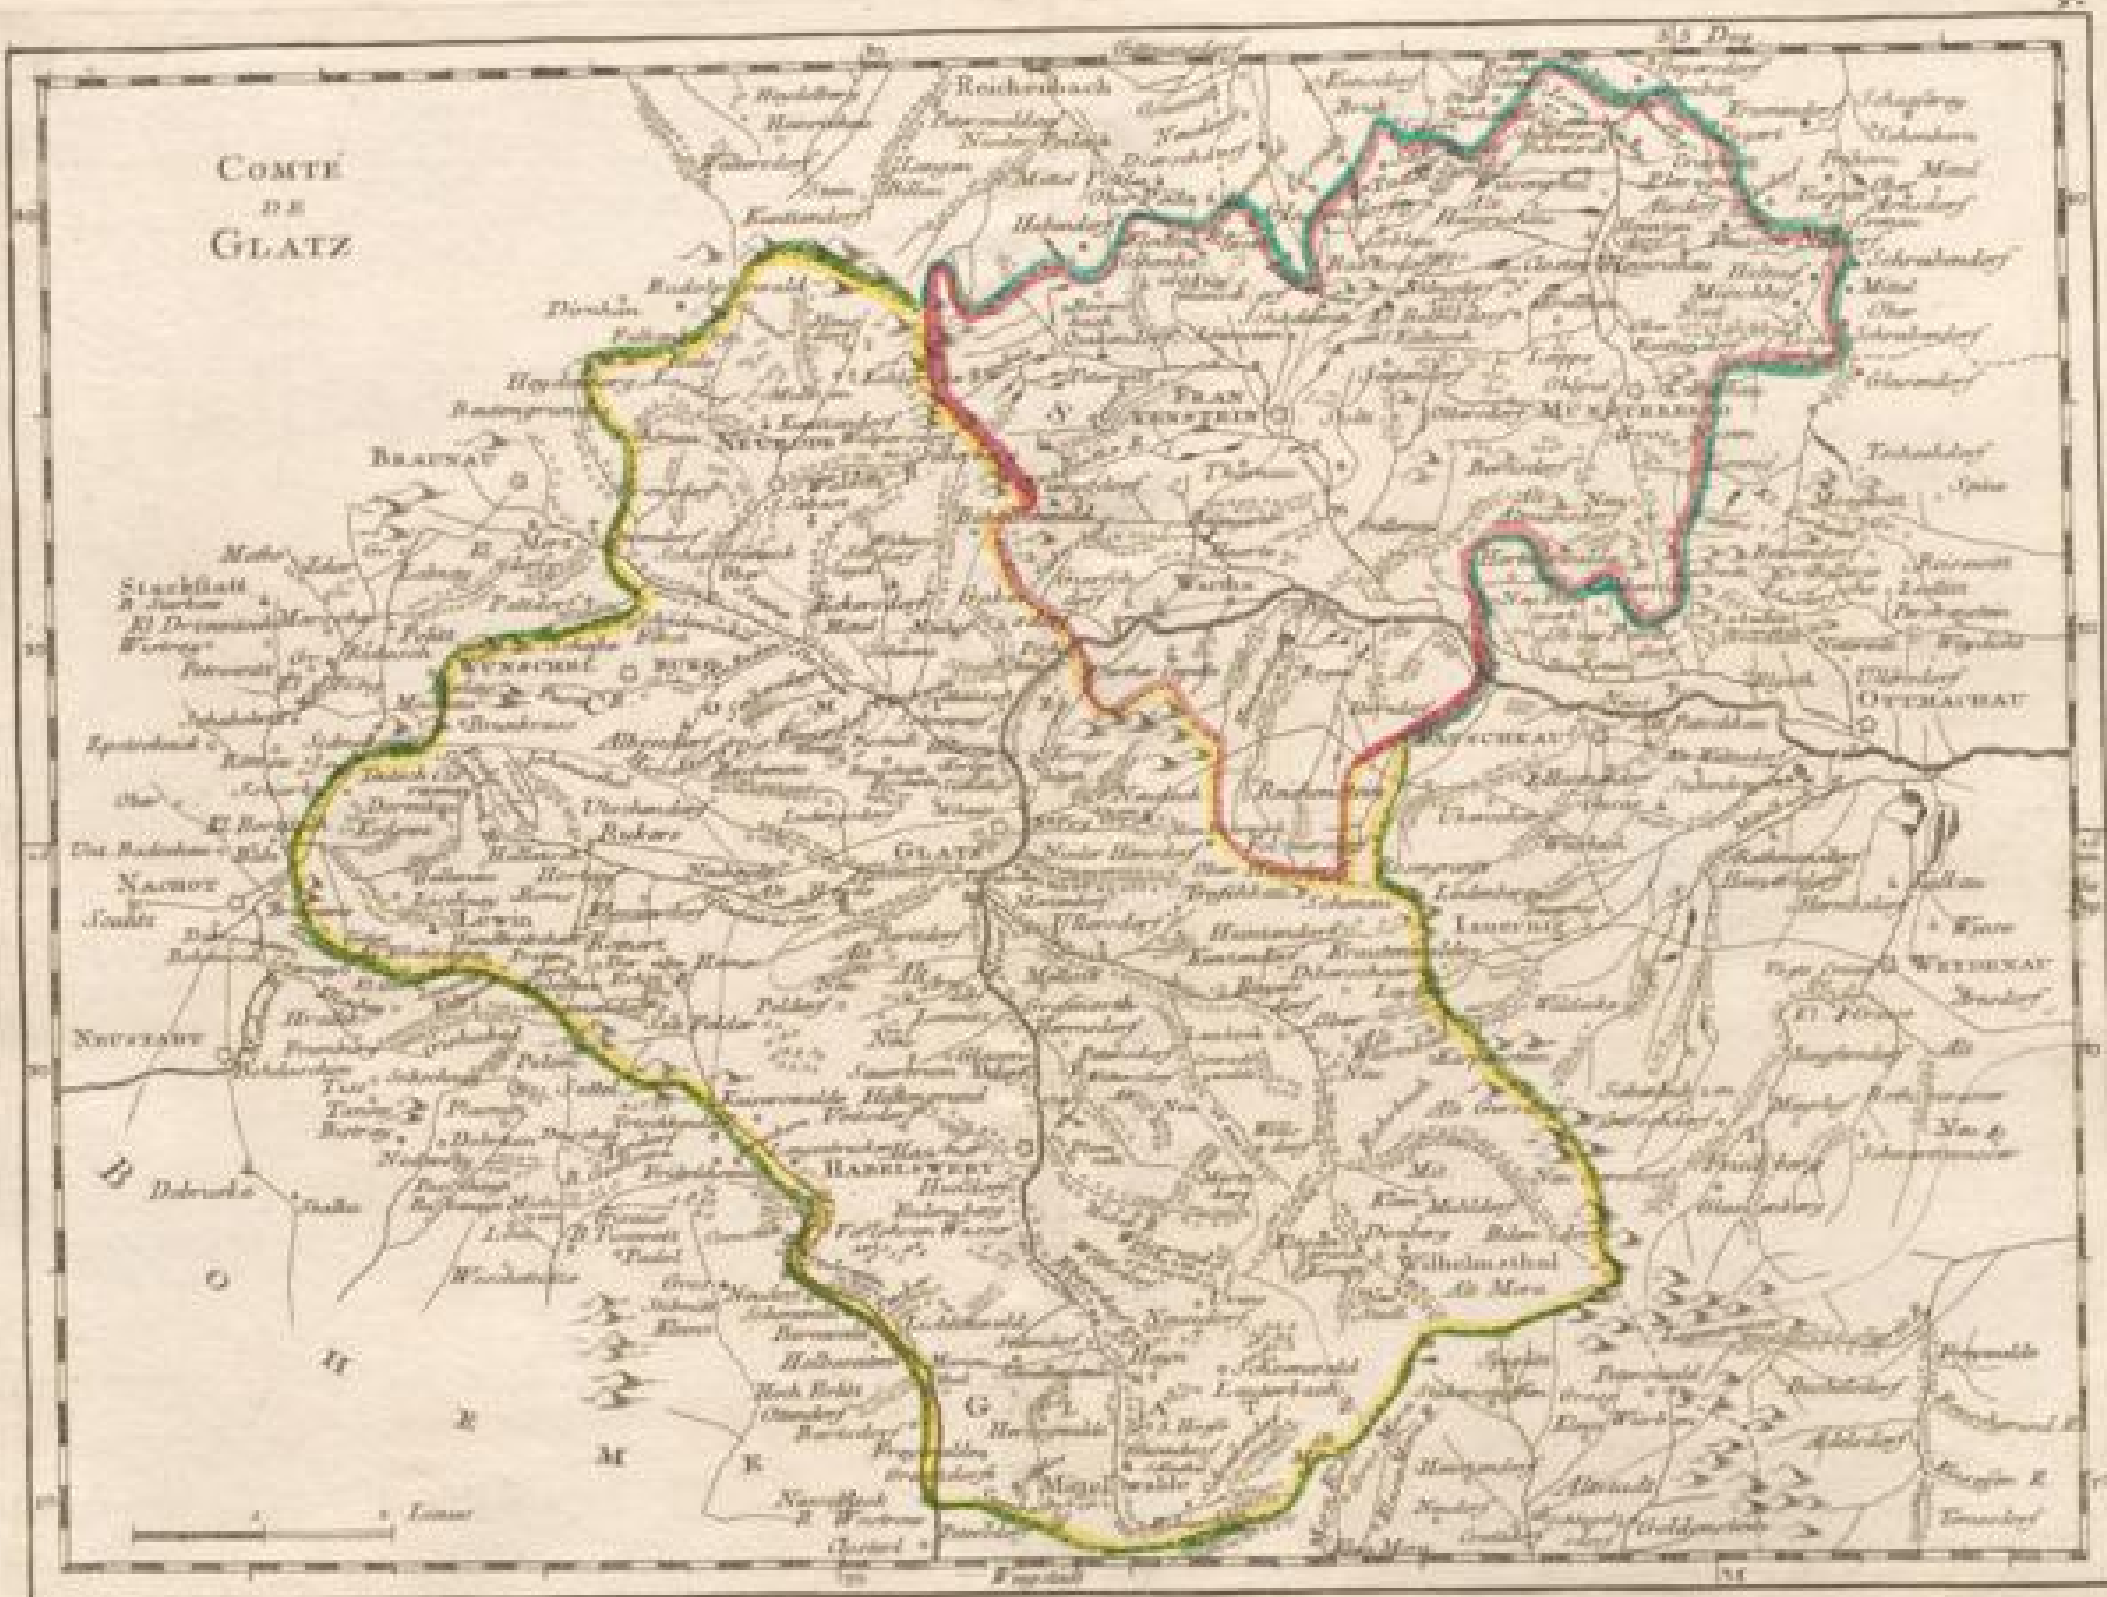

Badische Landesbibliothek Karlsruhe

Digitale Sammlung der Badischen Landesbibliothek Karlsruhe

Atlas nouveau portatif à l'usage des militaires, colleges et du voyageur

Contenant le détail de l'Allemagne en cent cartes, [reduit sur les cartes de
Homan et Mayer]

Le Rouge, Georges-Louis

Paris, 1759

Karte: Comté de Glatz

[urn:nbn:de:bsz:31-122816](https://nbn-resolving.org/urn:nbn:de:bsz:31-122816)

COMTE
DE
GLATZ

COMTE
DE
GLATZ