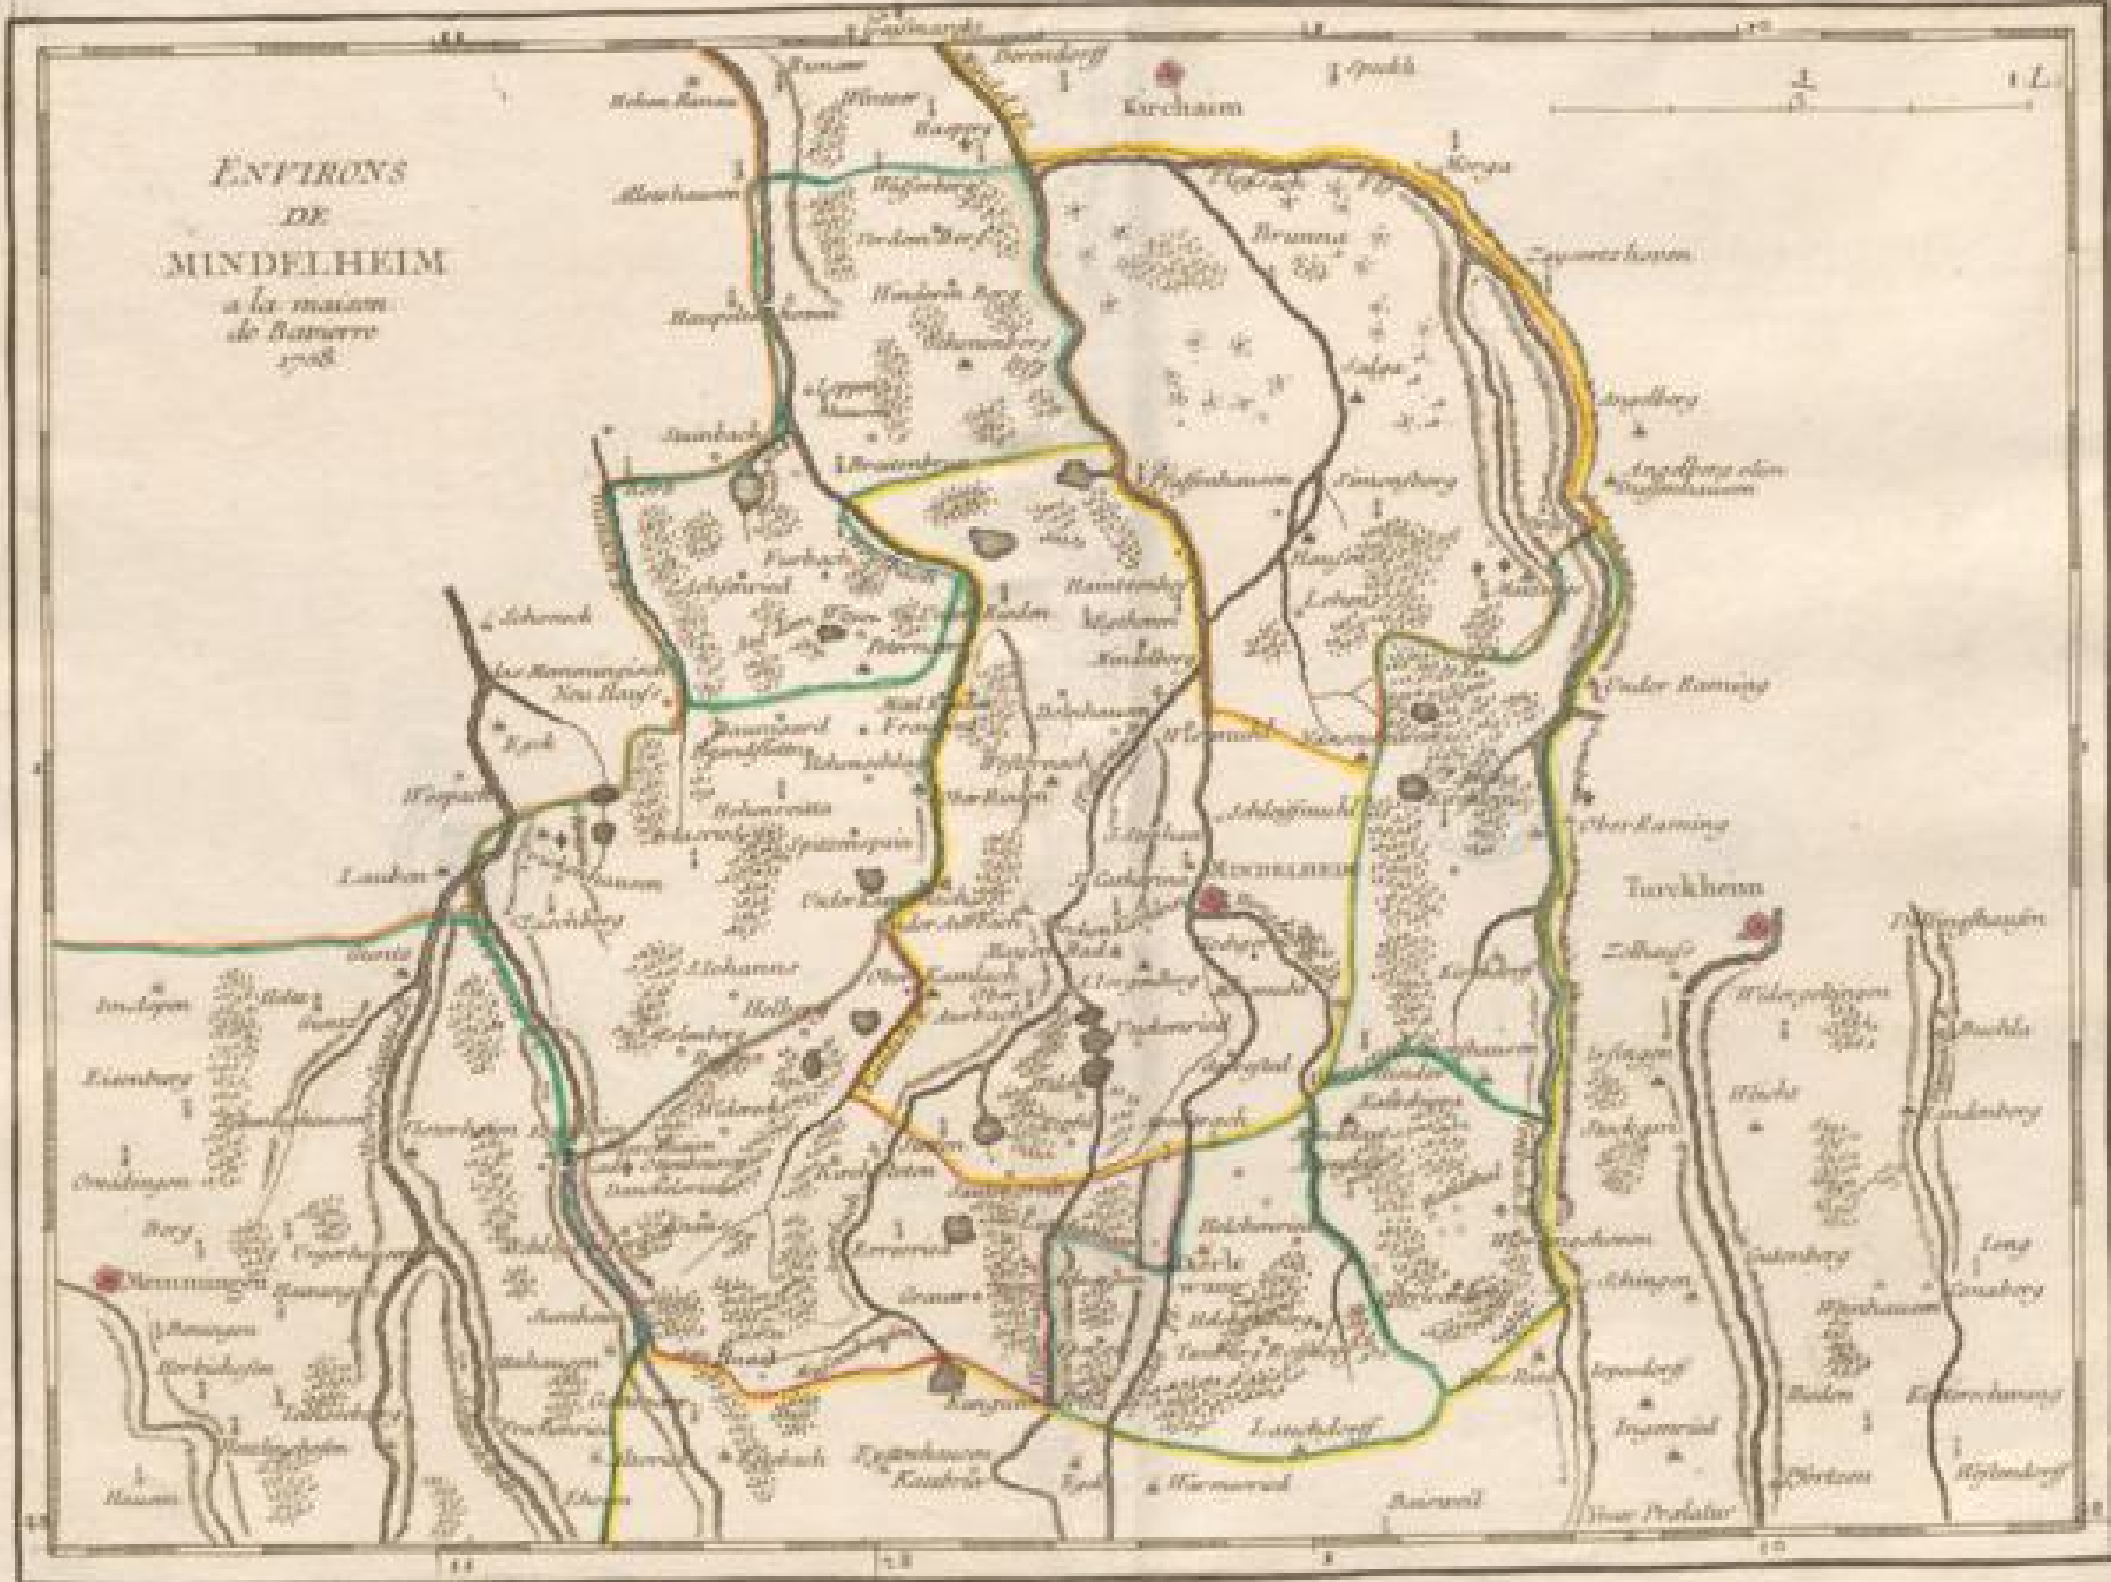

Badische Landesbibliothek Karlsruhe

Digitale Sammlung der Badischen Landesbibliothek Karlsruhe

Atlas nouveau portatif à l'usage des militaires, colleges et du voyageur

Contenant le détail de l'Allemagne en cent cartes, [reduit sur les cartes de
Homan et Mayer]

Le Rouge, Georges-Louis

Paris, 1759

Karte: Environs de Mindelheim

[urn:nbn:de:bsz:31-122816](https://nbn-resolving.org/urn:nbn:de:bsz:31-122816)

ENVIRONS
DE
MINDELHEIM
à la maison
de Bavière
1708

ENVIRONS
DE
MINDELHEIM
a la maison
de Baviere
1768.