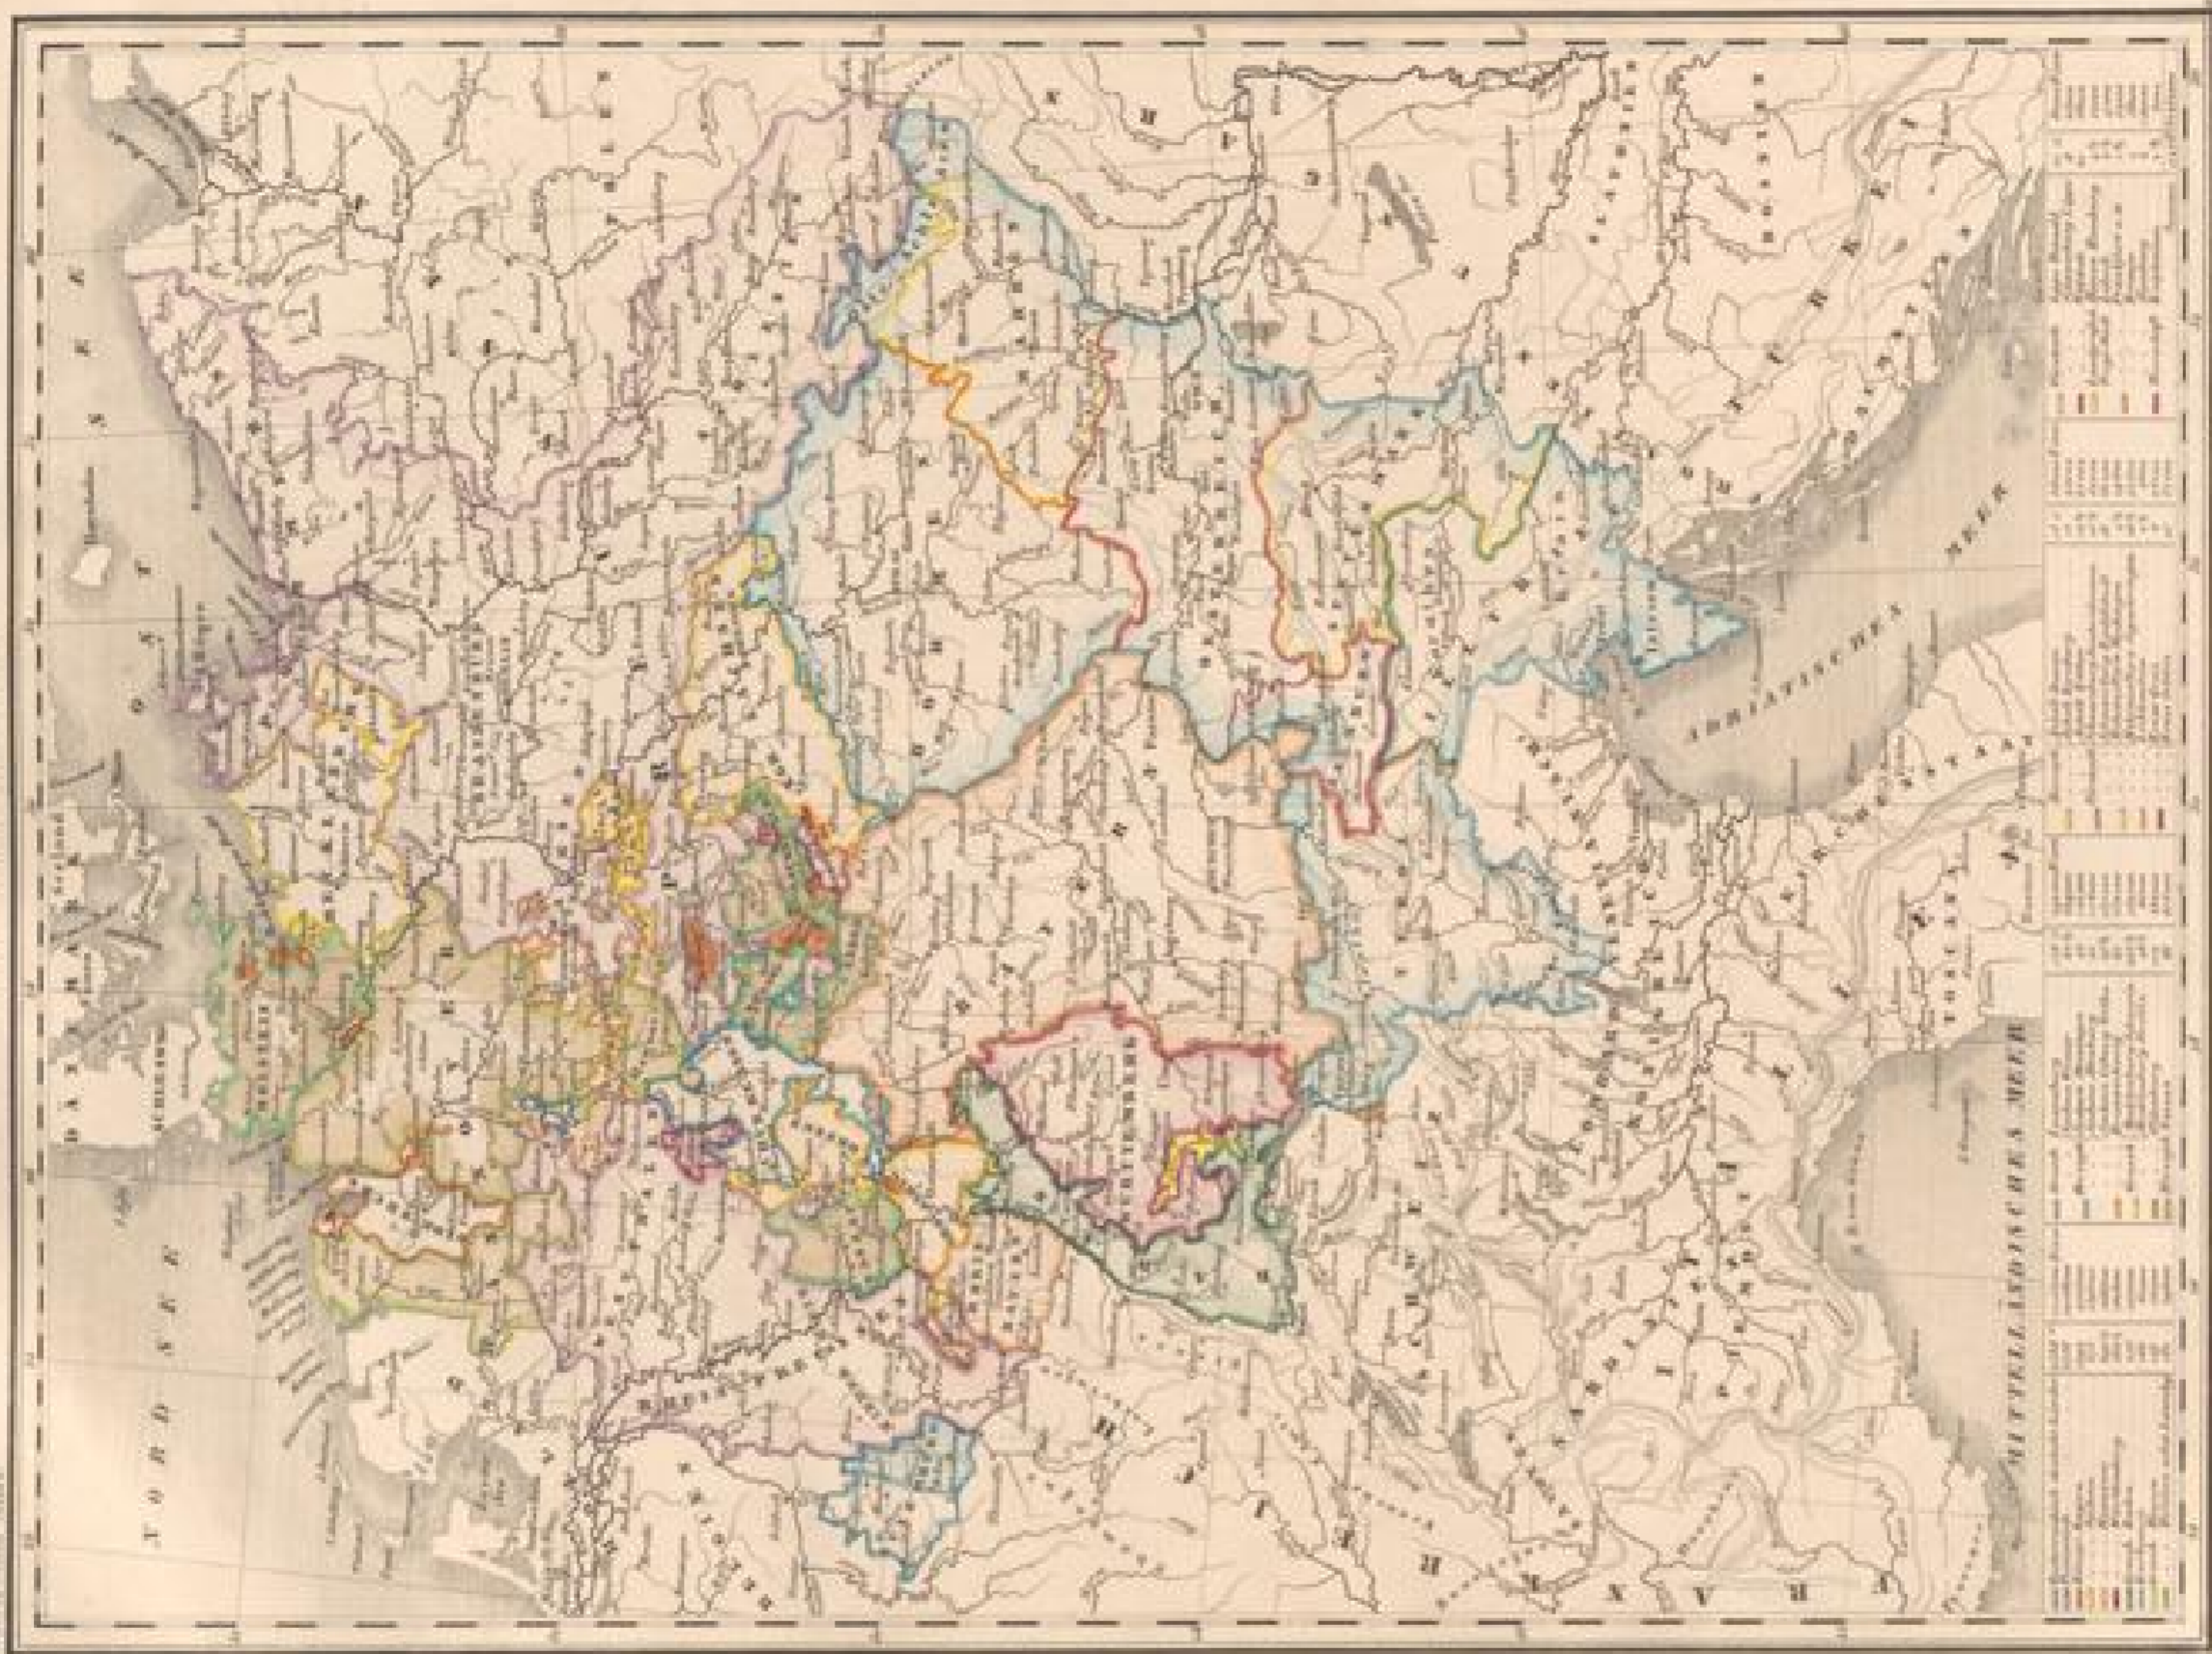

DEUTSCHLAND (1)

Verlag Schul- u. Hofbuchverlag

Verlag Schul- u. Hofbuchverlag