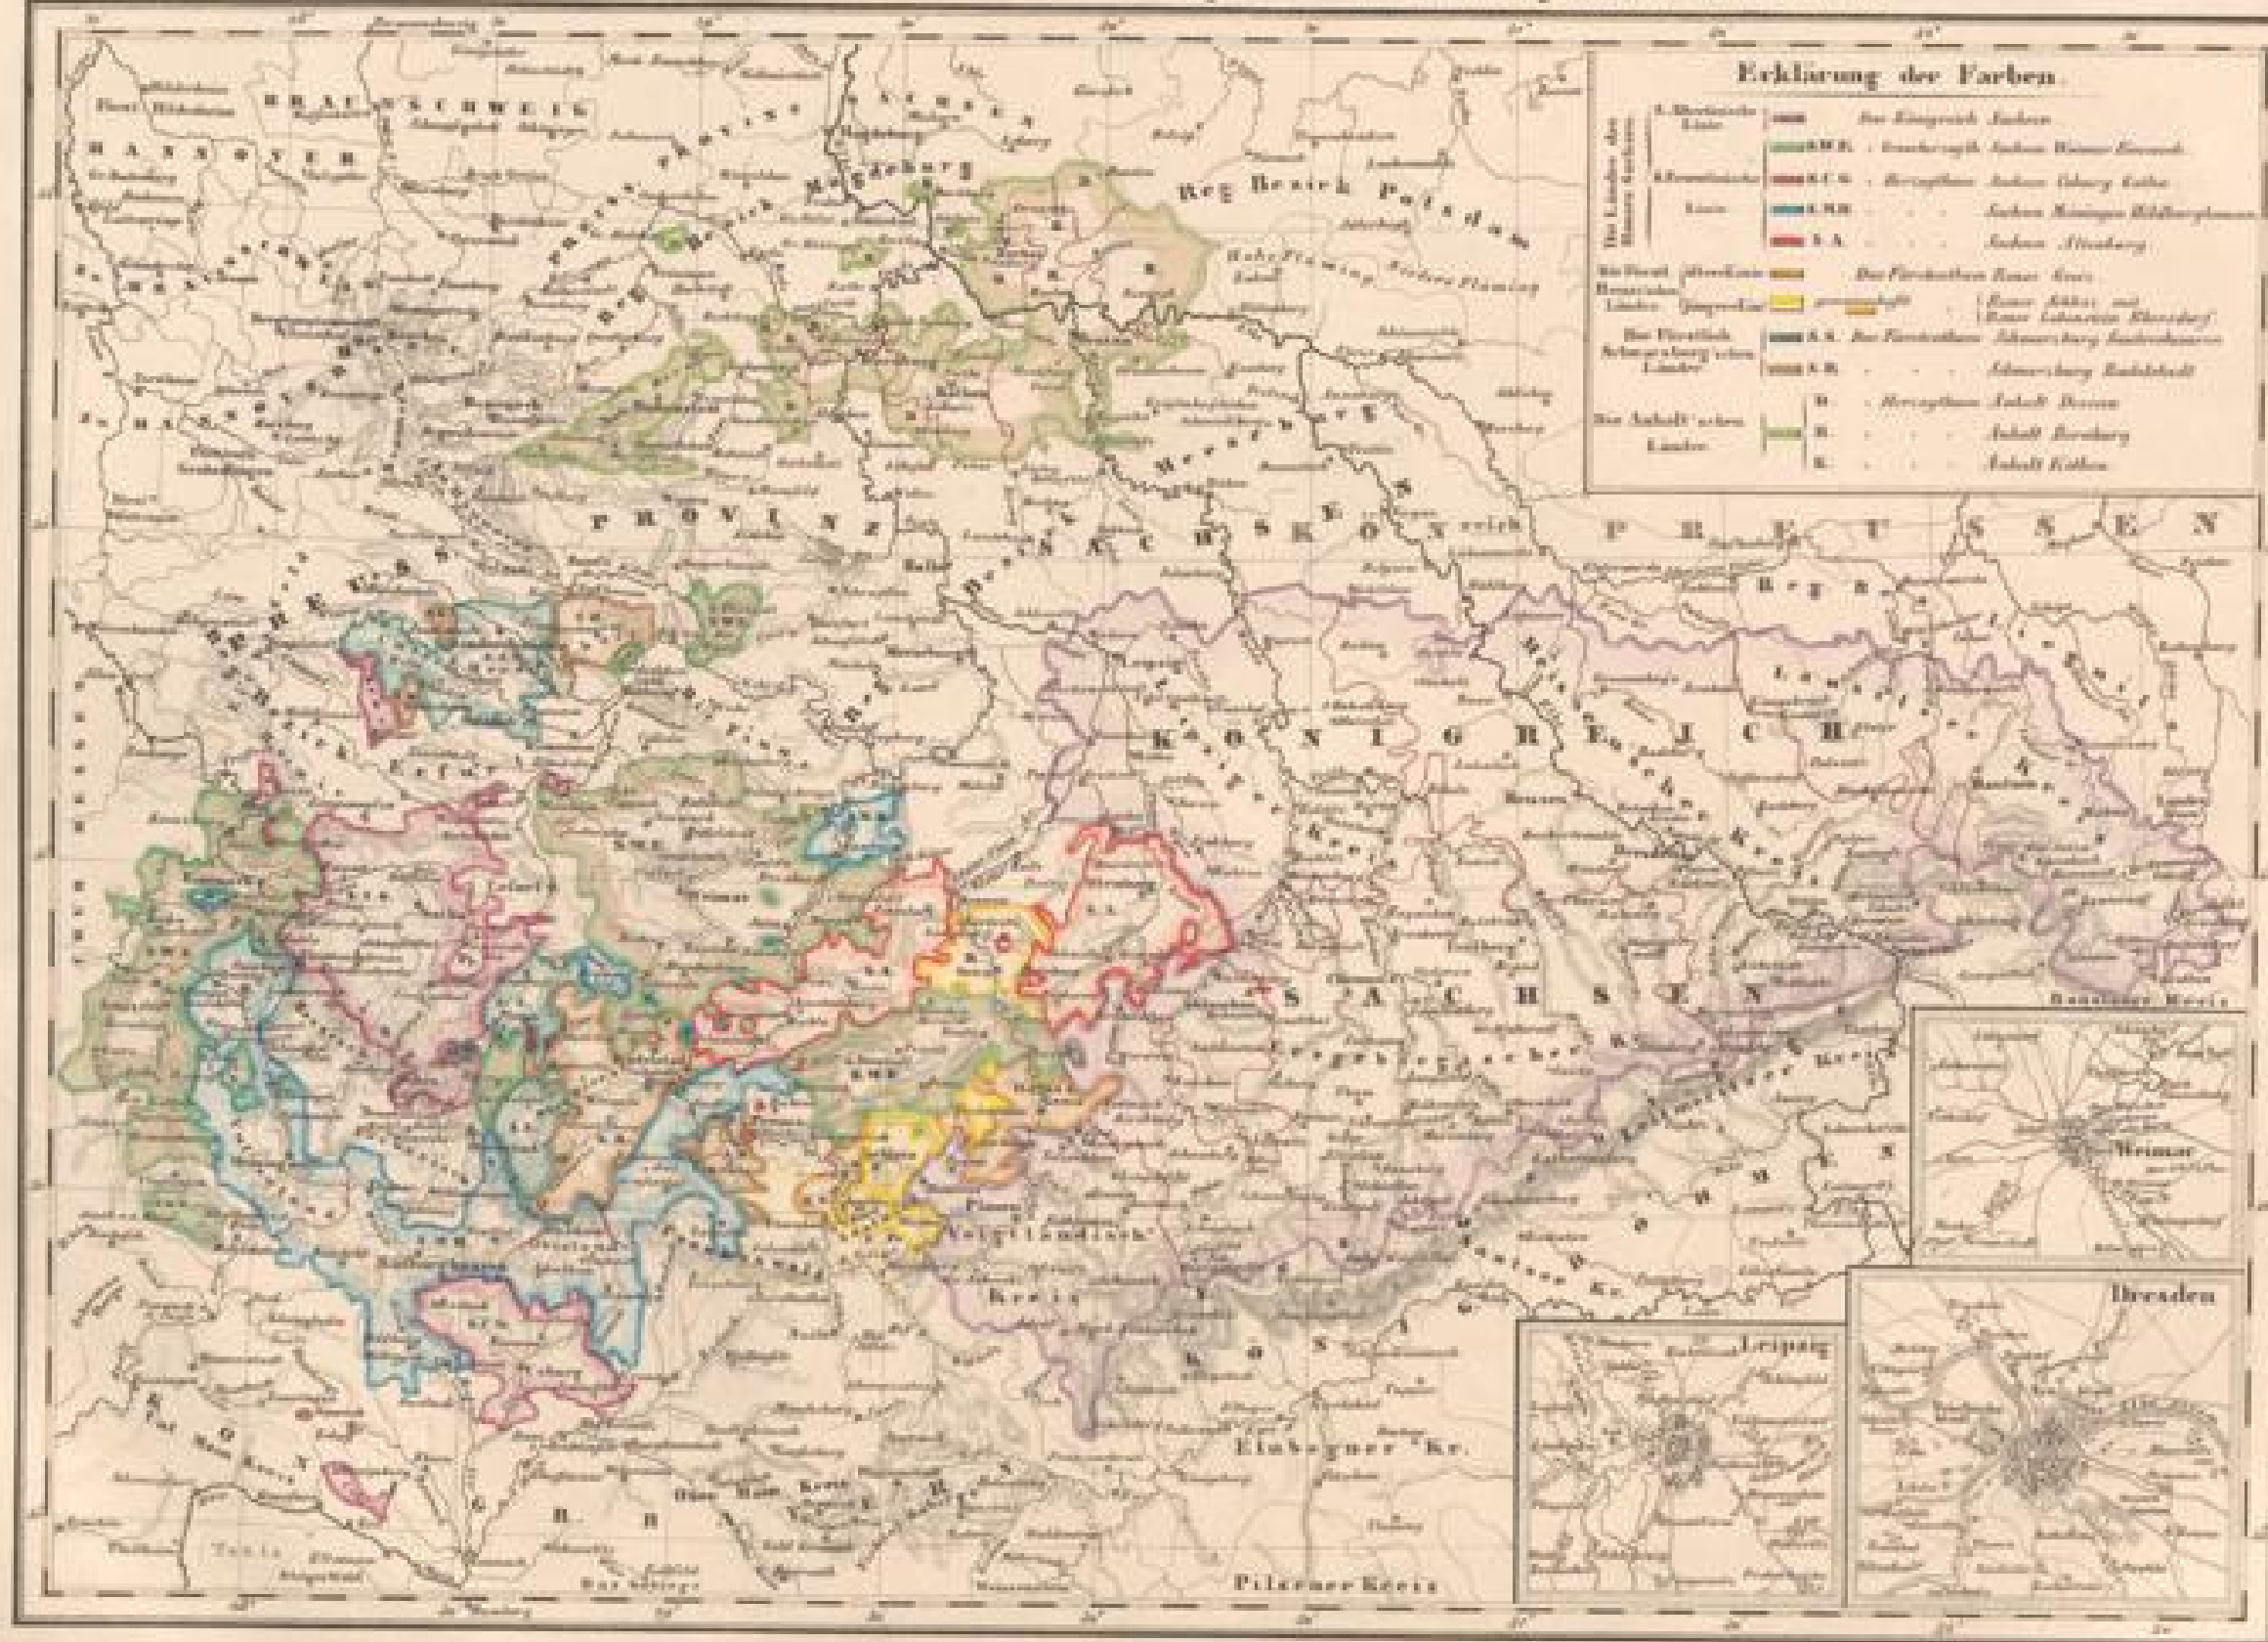

## **Atlas über alle Theile der Erde**

**Woerl, Joseph Edmund**

**Carlsruhe und Freiburg, 1837**

Karte: Das Königreich Sachsen. Die Grossherzoglich u. Herzogl.  
Sächsischen Länder

[urn:nbn:de:bsz:31-139534](https://nbn-resolving.org/urn:nbn:de:bsz:31-139534)

DAS KÖNIGREICH SACHSEN, DIE GROSSHERZOGLICH u. HERZOGL. SÄCHSISCHEN LÄNDER,  
Die Fürstlich Reuss'schen - die Fürstl. Schwarzburg'schen - und die Herzogl. Anhalt'schen Länder.

Wand's Schul Atlas.

**Erklärung der Farben.**

Die Länder des Kaiserthums	1806	Das Königreich Sachsen
Die Länder des Norddeutschen Bundes	1866	Das Herzogthum Sachsen Weimar Eisenach
Die Länder des Deutschen Reichs	1871	Das Herzogthum Sachsen Coburg Gotha
Die Länder des Norddeutschen Bundes	1866	Sachsen Meiningen Coburg Gotha
Die Länder des Deutschen Reichs	1871	Sachsen Schwarzburg-Rudolstadt
Die Länder des Deutschen Reichs	1871	Sachsen Schwarzburg-Sondershausen
Die Länder des Deutschen Reichs	1871	Sachsen Anhalt Dessau
Die Länder des Deutschen Reichs	1871	Anhalt Bernburg
Die Länder des Deutschen Reichs	1871	Anhalt Köthen

Maßstab 1 : 1 000 000  
Vertheilt von J. Neumann, Neudamm

Kartographie von J. Neumann in Leipzig in Auftrag