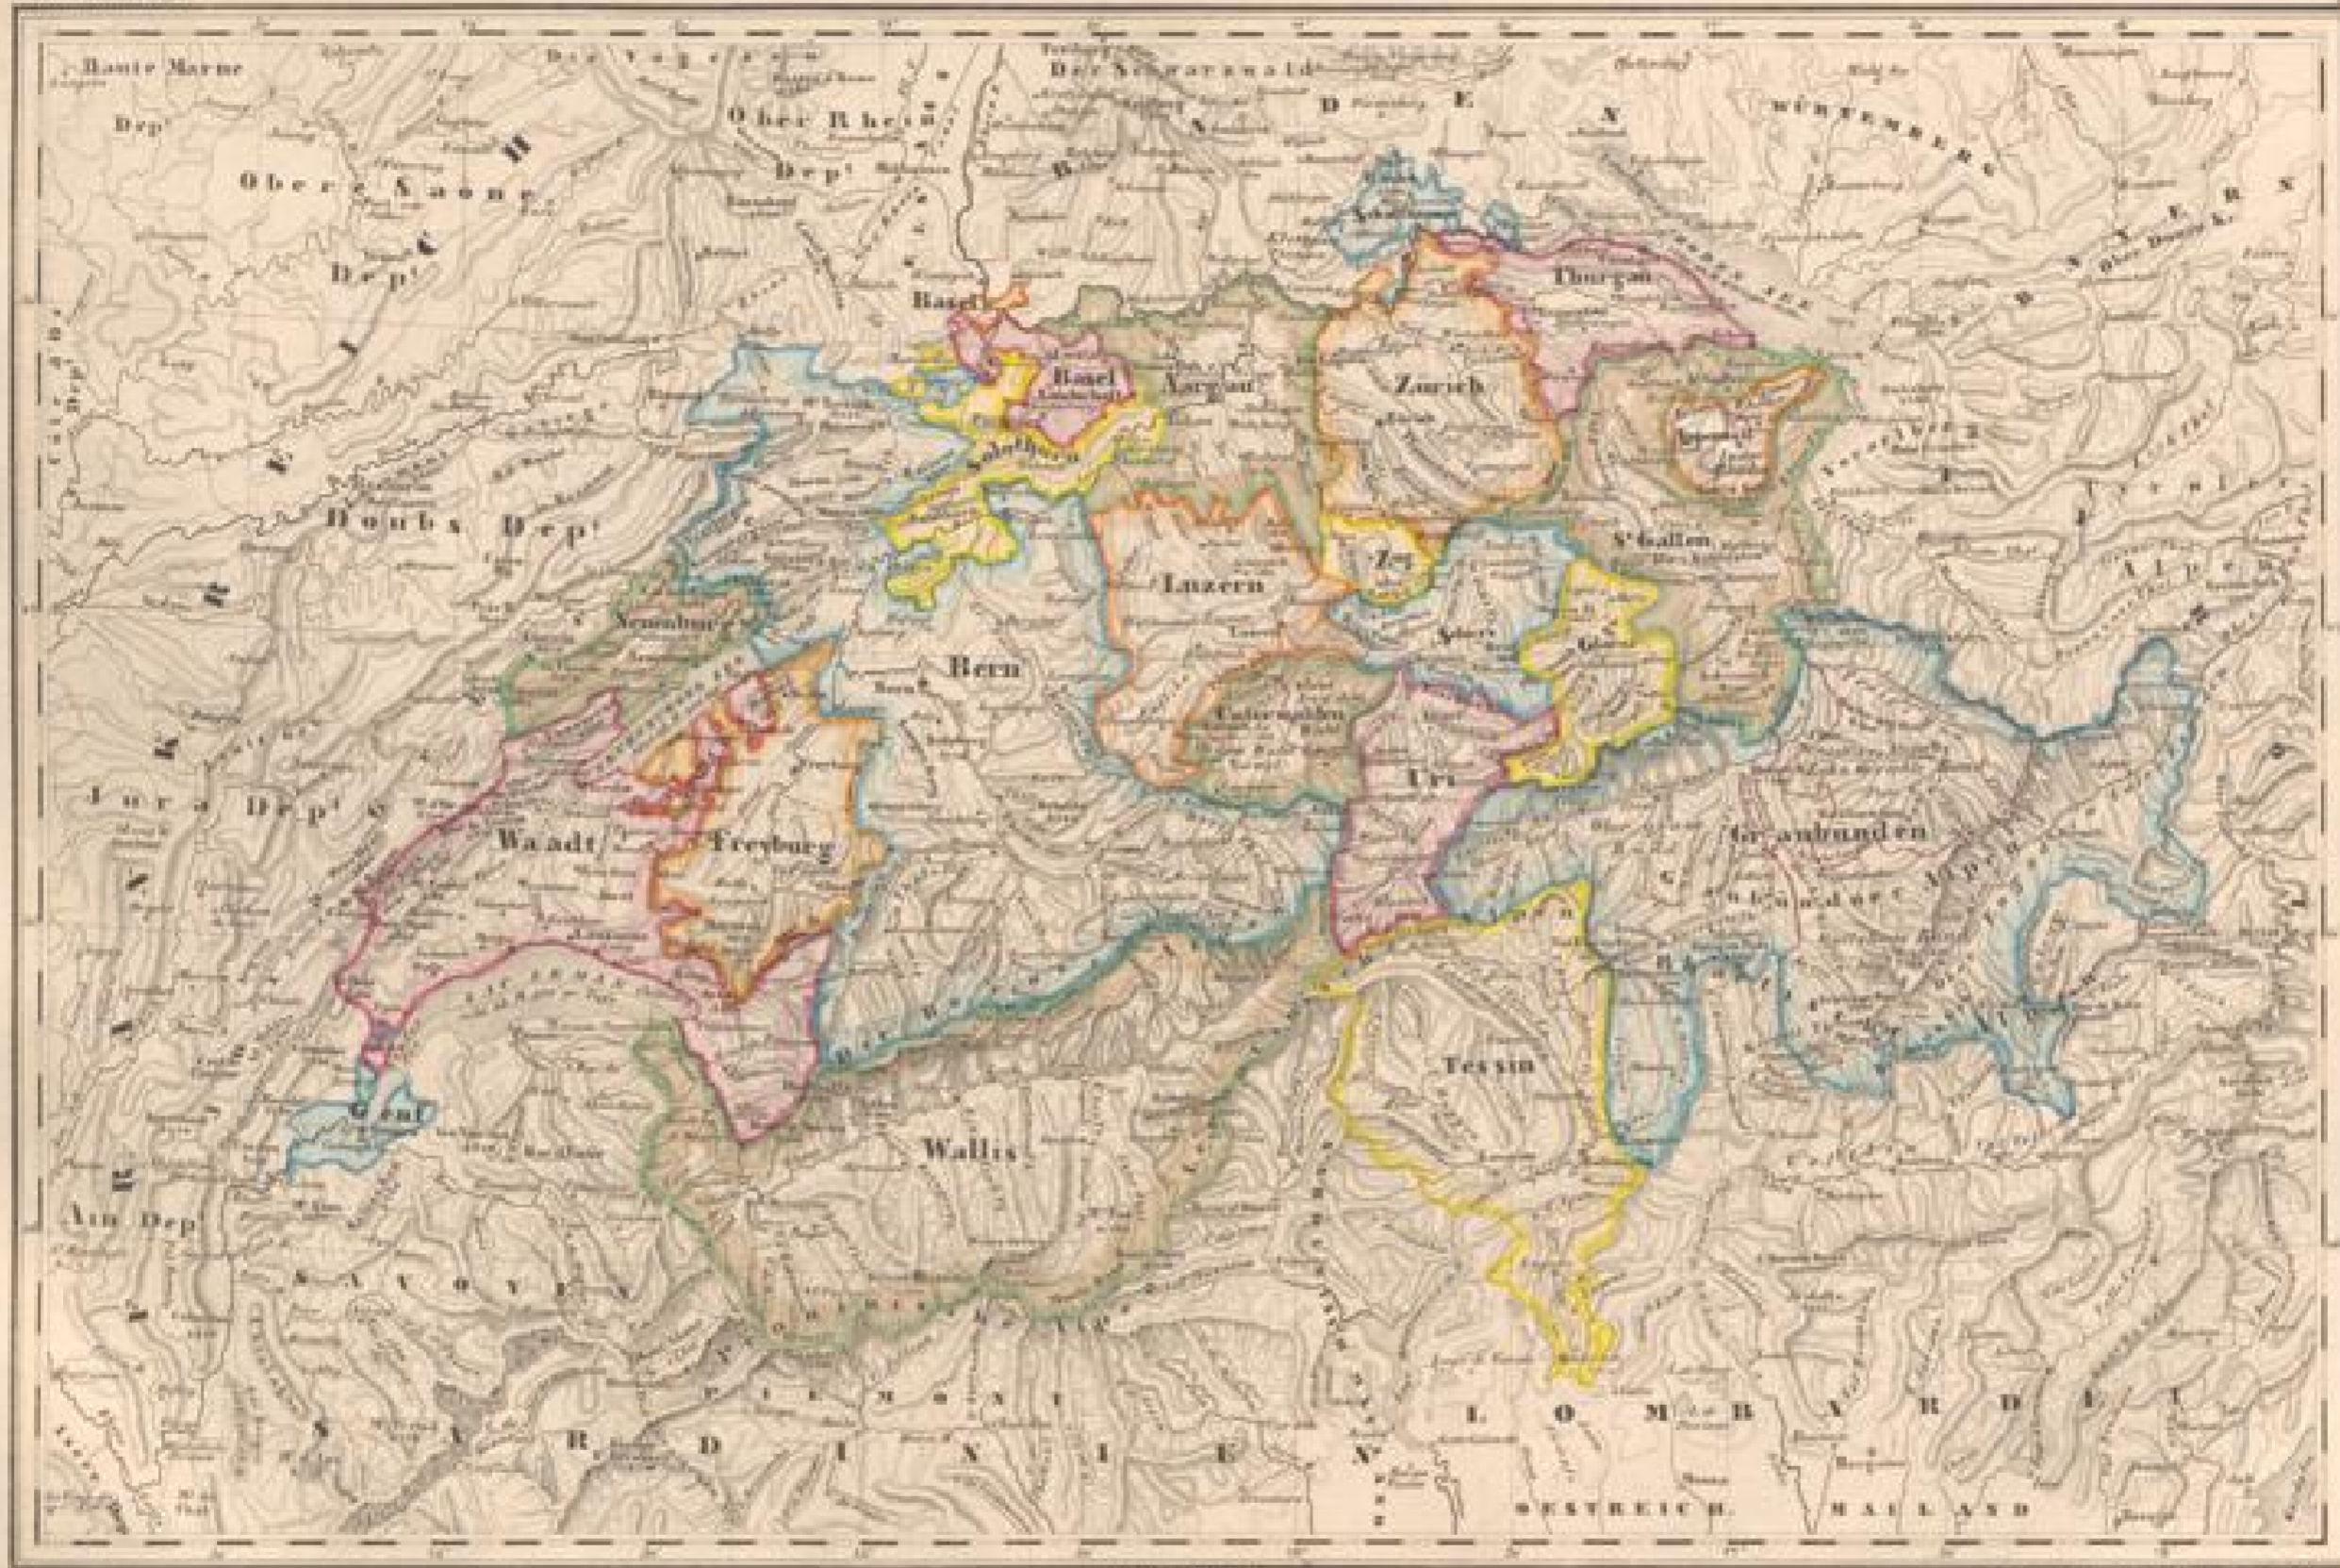

Badische Landesbibliothek Karlsruhe

Digitale Sammlung der Badischen Landesbibliothek Karlsruhe

Atlas über alle Theile der Erde

Woerl, Joseph Edmund

Carlsruhe und Freiburg, 1837

Karte: Die Schweiz

[urn:nbn:de:bsz:31-139534](https://nbn-resolving.org/urn:nbn:de:bsz:31-139534)

DIE SCHWEIZ

Warta Schul Atlas

Maßstab 1:100,000

Karte von F. Beck von 1870