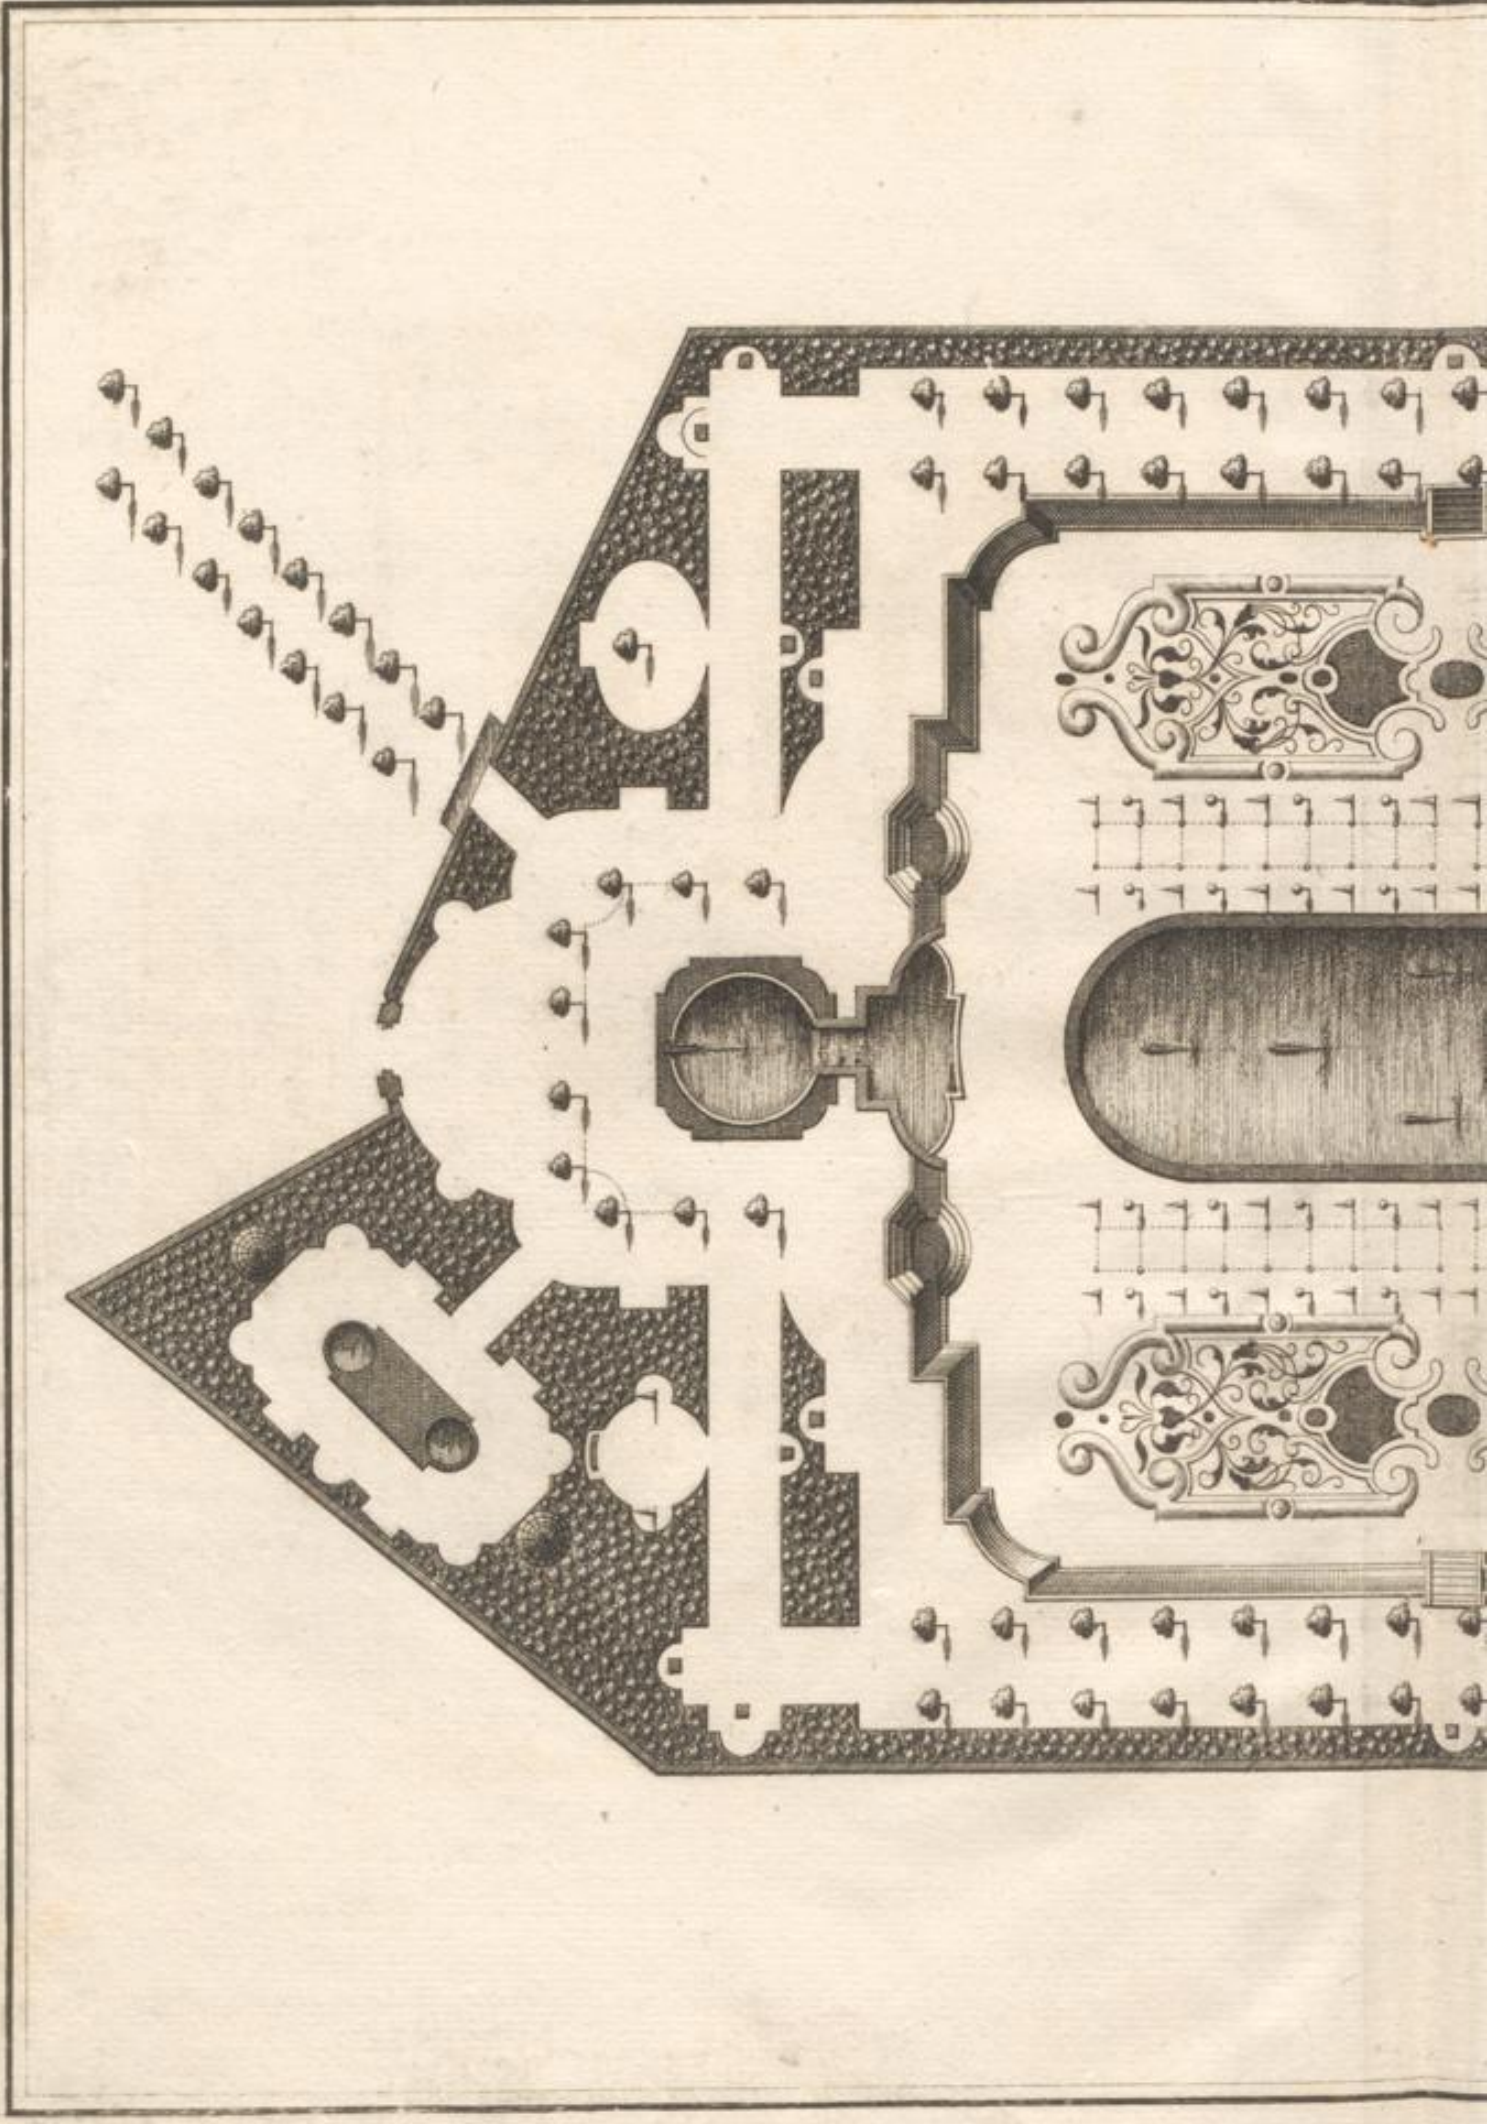

## **Vier und zwanzig Gärten-Grundrisse**

**Danreiter, Franz Anton**

**Augsburg, [1730?]**

[Garten-Grundrisse]

[urn:nbn:de:bsz:31-139372](https://nbn-resolving.org/urn:nbn:de:bsz:31-139372)

100 Schuh

1200. Schritt.

1:100  
1:200

1:500

100 Fuß.

150 Schuß.  
100  
50  
0 10

200 Schritt

0 10 20 40 60 80 100 120 140 160 180 200  
P. 10. 15. 20. 25. 30. 35. 40. 45. 50. 55. 60. 65. 70. 75. 80. 85. 90. 95. 100. 105. 110. 115. 120. 125. 130. 135. 140. 145. 150. 155. 160. 165. 170. 175. 180. 185. 190. 195. 200.

120 Schritt.  
100  
80  
60  
40  
20  
0

1000 Schritte

1/2 Zoll

0 10 20 100 Maßstab.

100  
50  
10  
5  
Stich.

0 20 40 60 80 100 120 Fuß.

150  
100  
50  
0 10  
Staup.

100 Schritt

Schiff

150

100

50

0