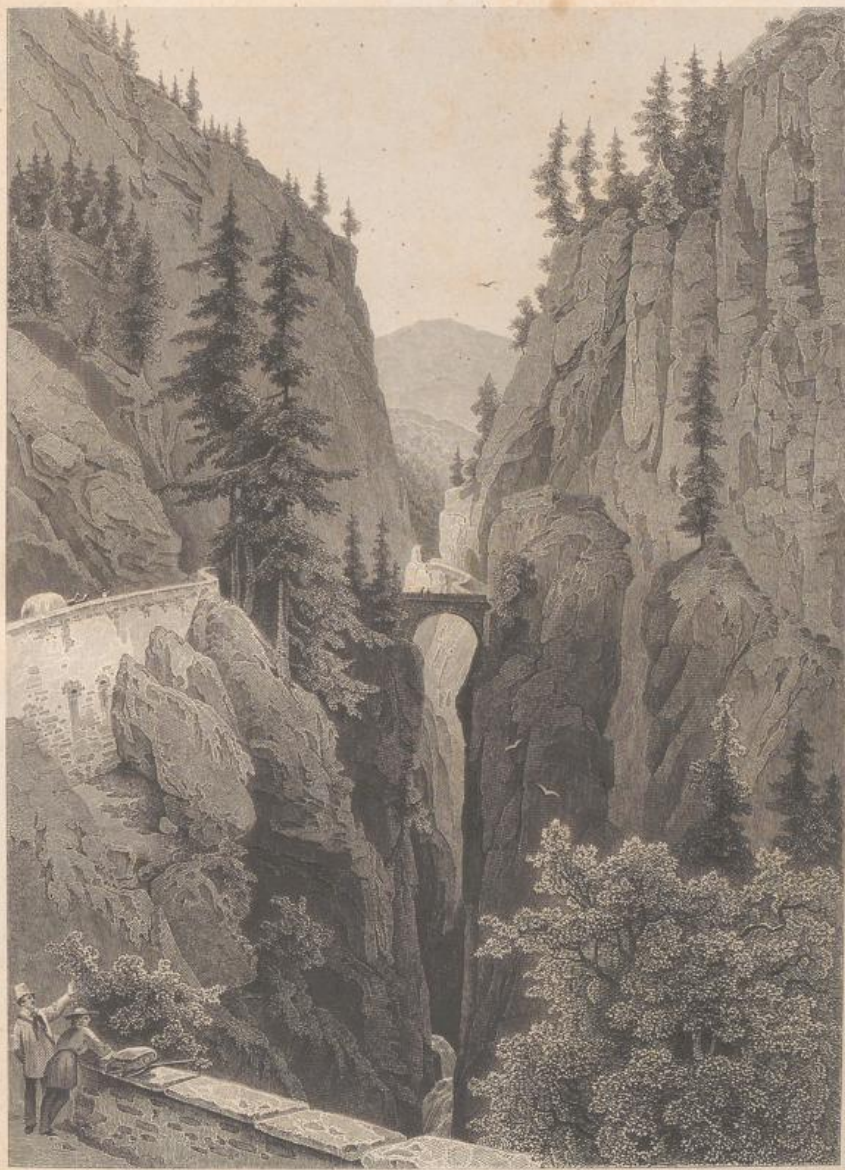

Badische Landesbibliothek Karlsruhe

Digitale Sammlung der Badischen Landesbibliothek Karlsruhe

Lange's Upper Rhine

Lange, Ludwig

London, 1855

Illustration: Via Mala

[urn:nbn:de:bsz:31-140441](https://nbn-resolving.org/urn:nbn:de:bsz:31-140441)

Gez. v. J. Rohbock

Stahel v. J. Umbach

VIA MALA.
CANTON GRAUBÜNDEN.

Druck v. Verlag v. S. S. Lange in Darmstadt.