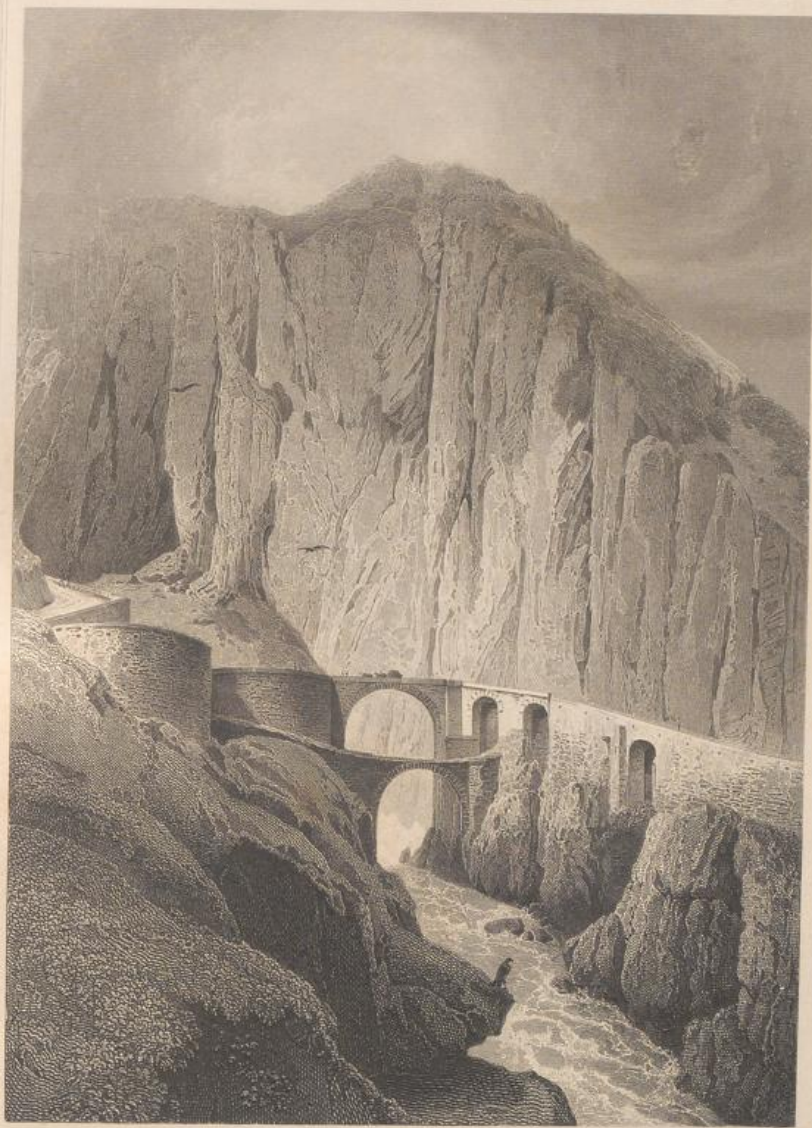

Badische Landesbibliothek Karlsruhe

Digitale Sammlung der Badischen Landesbibliothek Karlsruhe

Lange's Upper Rhine

Lange, Ludwig

London, 1855

Illustration: Die Teufelsbrücke

[urn:nbn:de:bsz:31-140441](https://nbn-resolving.org/urn:nbn:de:bsz:31-140441)

L. Rothsch 1828

H. Lang sculp.

DIE TEUFELSBRÜCKE.
THE DEVILS BRIDGE. CANTON URI LE PONT DU DIABLE.