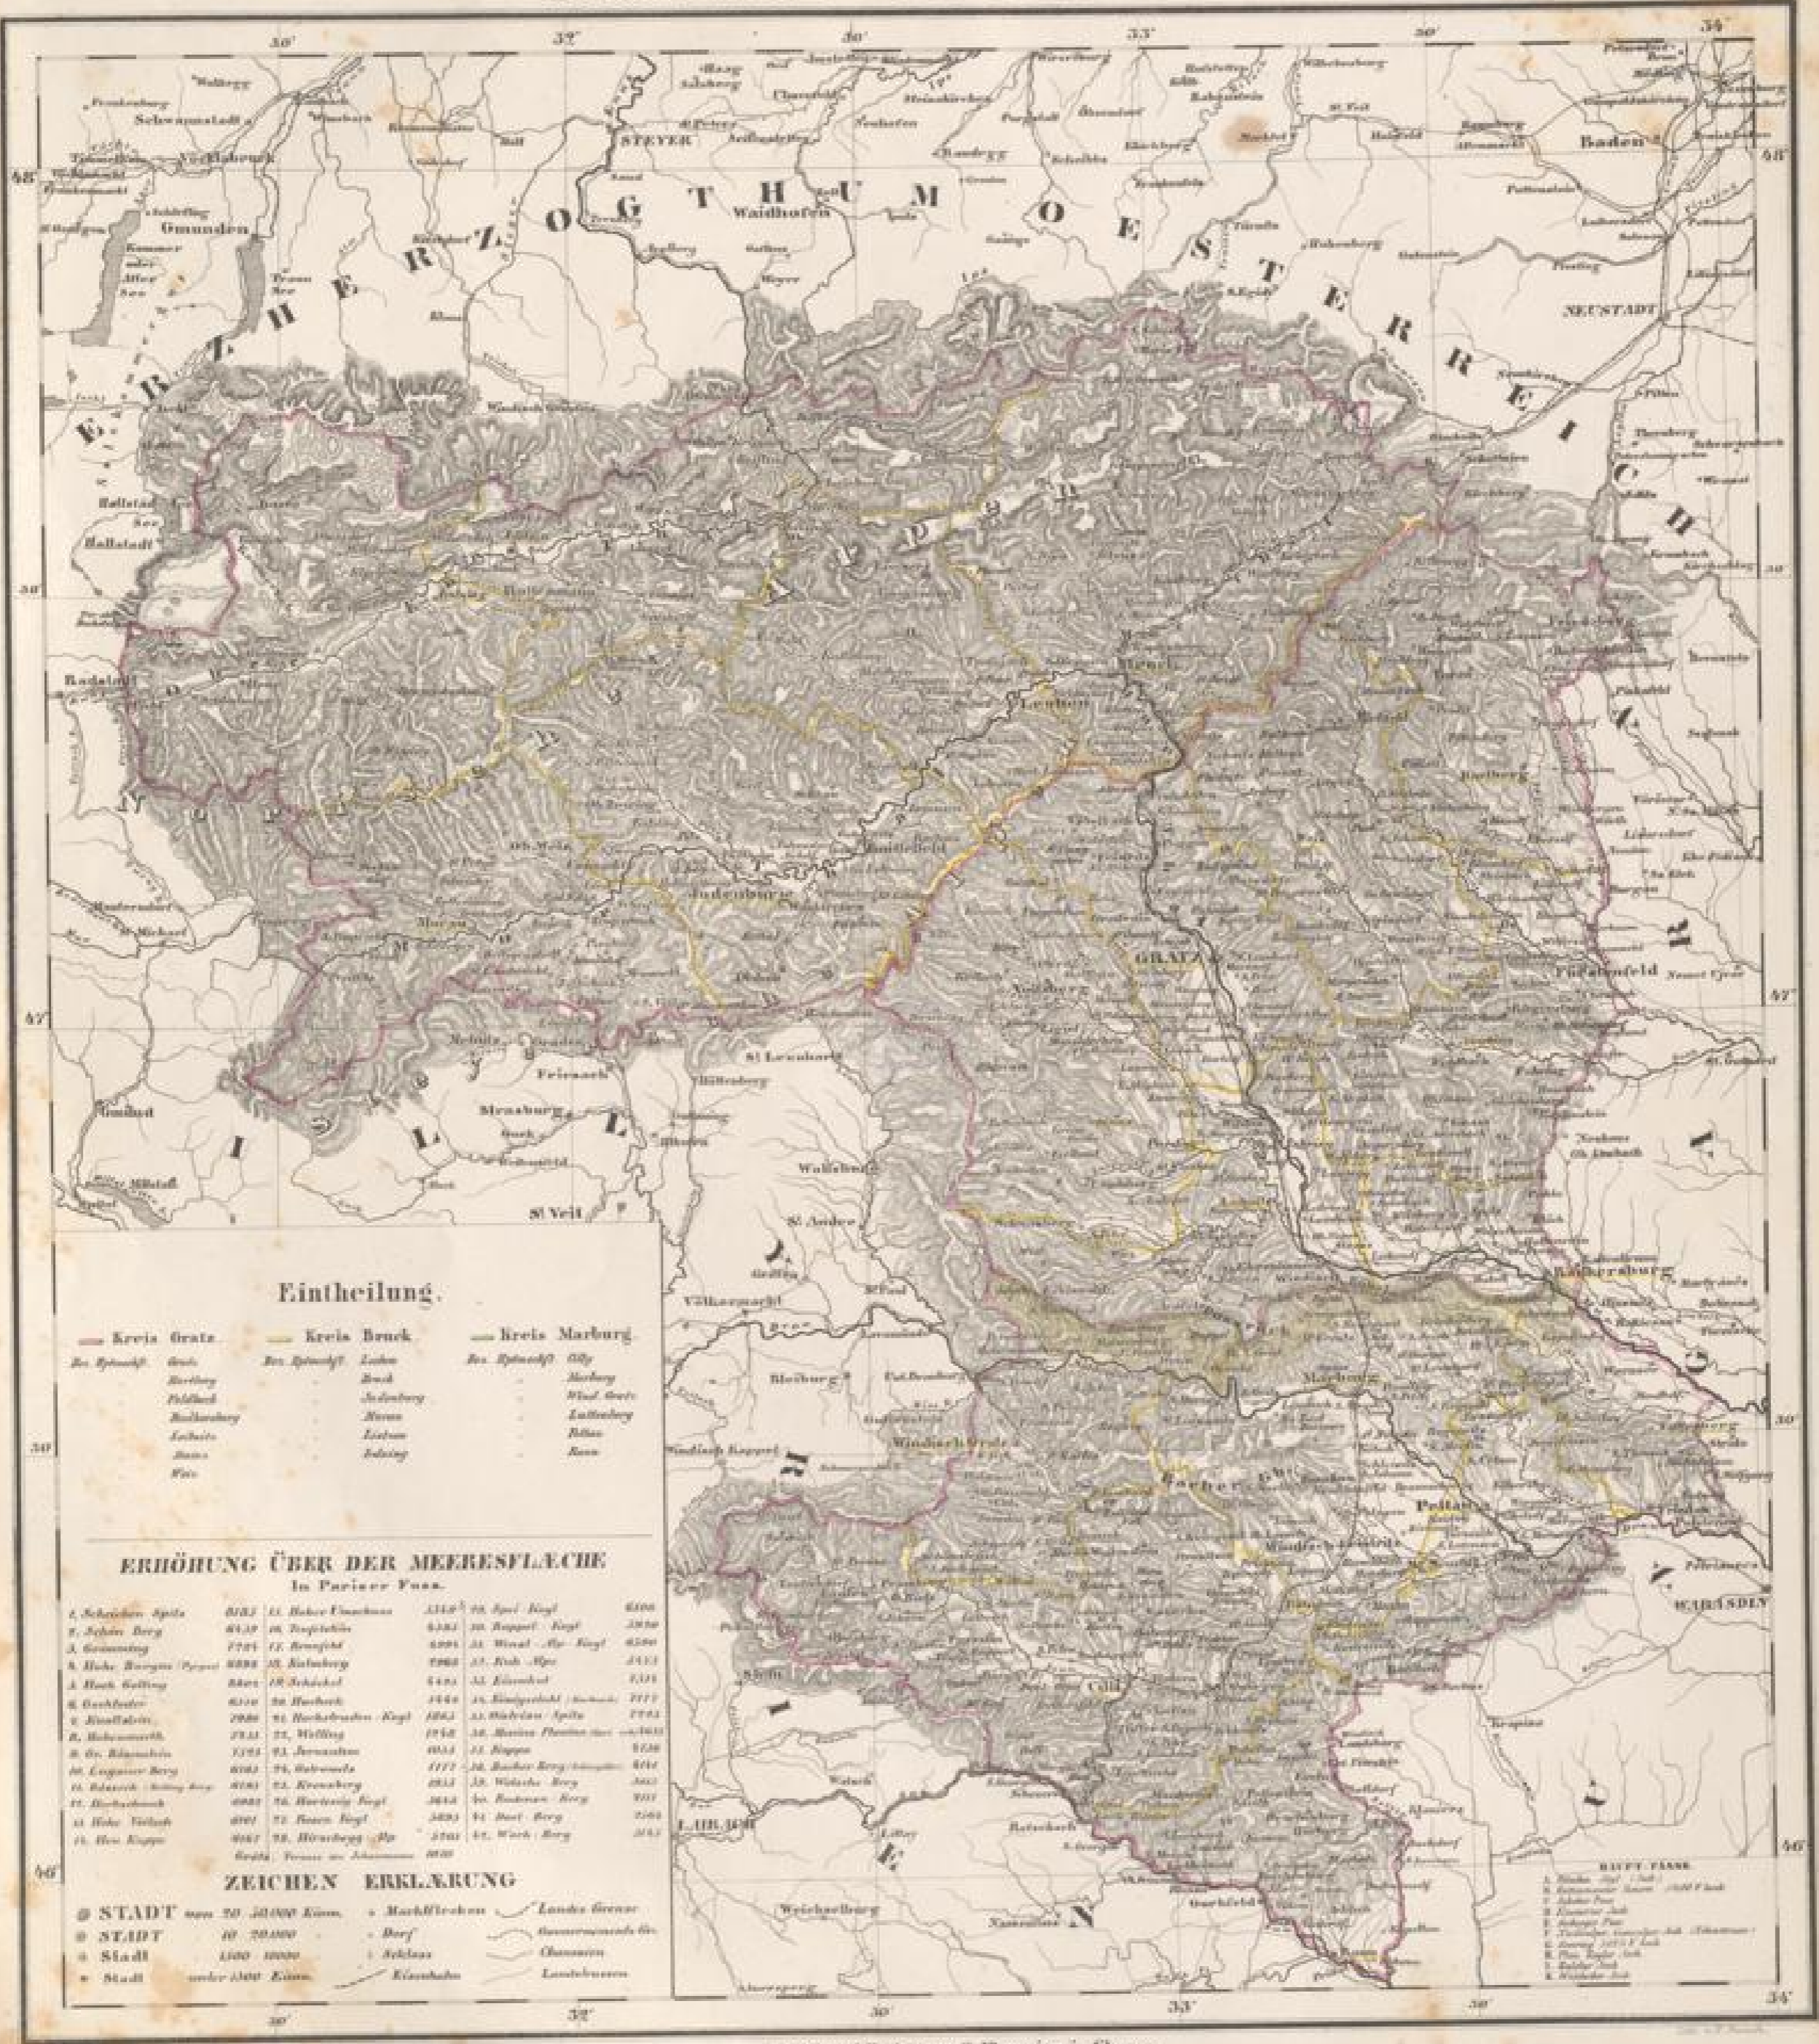

KRONLAND STEYERMARK.

Eintheilung.

Kreis Graz		Kreis Bruck		Kreis Marburg	
Bez. Spitzl.	Bez.	Bez. Spitzl.	Bez.	Bez. Spitzl.	Bez.
Bruck	Bruck	Leben	Leben	Obf.	Obf.
Birkberg	Birkberg	St. Leonhard	St. Leonhard	Wind. Berg	Wind. Berg
Feldbach	Feldbach	Liebenau	Liebenau	Liebenau	Liebenau
St. Leonhard	St. Leonhard	Leoben	Leoben	Leoben	Leoben
Leoben	Leoben	Leoben	Leoben	Leoben	Leoben
St. Veit	St. Veit	Leoben	Leoben	Leoben	Leoben
St. Veit	St. Veit	Leoben	Leoben	Leoben	Leoben

ERHÖHUNG ÜBER DER MEERESFLÄCHE
In Pariser Foss.

1. Schöckl Spitze	3132	11. Babes Crnobrunn	2112	21. Spitzl. Berg	2112
2. Schöckl Berg	3132	12. Spitzl. Berg	2112	22. Spitzl. Berg	2112
3. Gamsberg	2785	13. Brunnberg	2095	23. Wind. Berg	2095
4. Hohe Warte (Spitzl.)	2088	14. St. Leonhard	2088	24. Wind. Berg	2088
5. Hohe Warte (Leoben)	2088	15. St. Leonhard	2088	25. Wind. Berg	2088
6. Hohe Warte (Leoben)	2088	16. St. Leonhard	2088	26. Wind. Berg	2088
7. Hohe Warte (Leoben)	2088	17. St. Leonhard	2088	27. Wind. Berg	2088
8. Hohe Warte (Leoben)	2088	18. St. Leonhard	2088	28. Wind. Berg	2088
9. Hohe Warte (Leoben)	2088	19. St. Leonhard	2088	29. Wind. Berg	2088
10. Hohe Warte (Leoben)	2088	20. St. Leonhard	2088	30. Wind. Berg	2088

ZEICHEN ERKLÄRUNG

STADT	über 50,000 Eins.	Marktleben	Landesgrenz
STADT	10,000 Eins.	Berg	Stationslinie
STADT	1,000 Eins.	Schlus	Chaussee
STADT	unter 1,000 Eins.	Kleinbahn	Landesgrenz

Druck und Verlag von C. Fleming in Graz

№ 16.