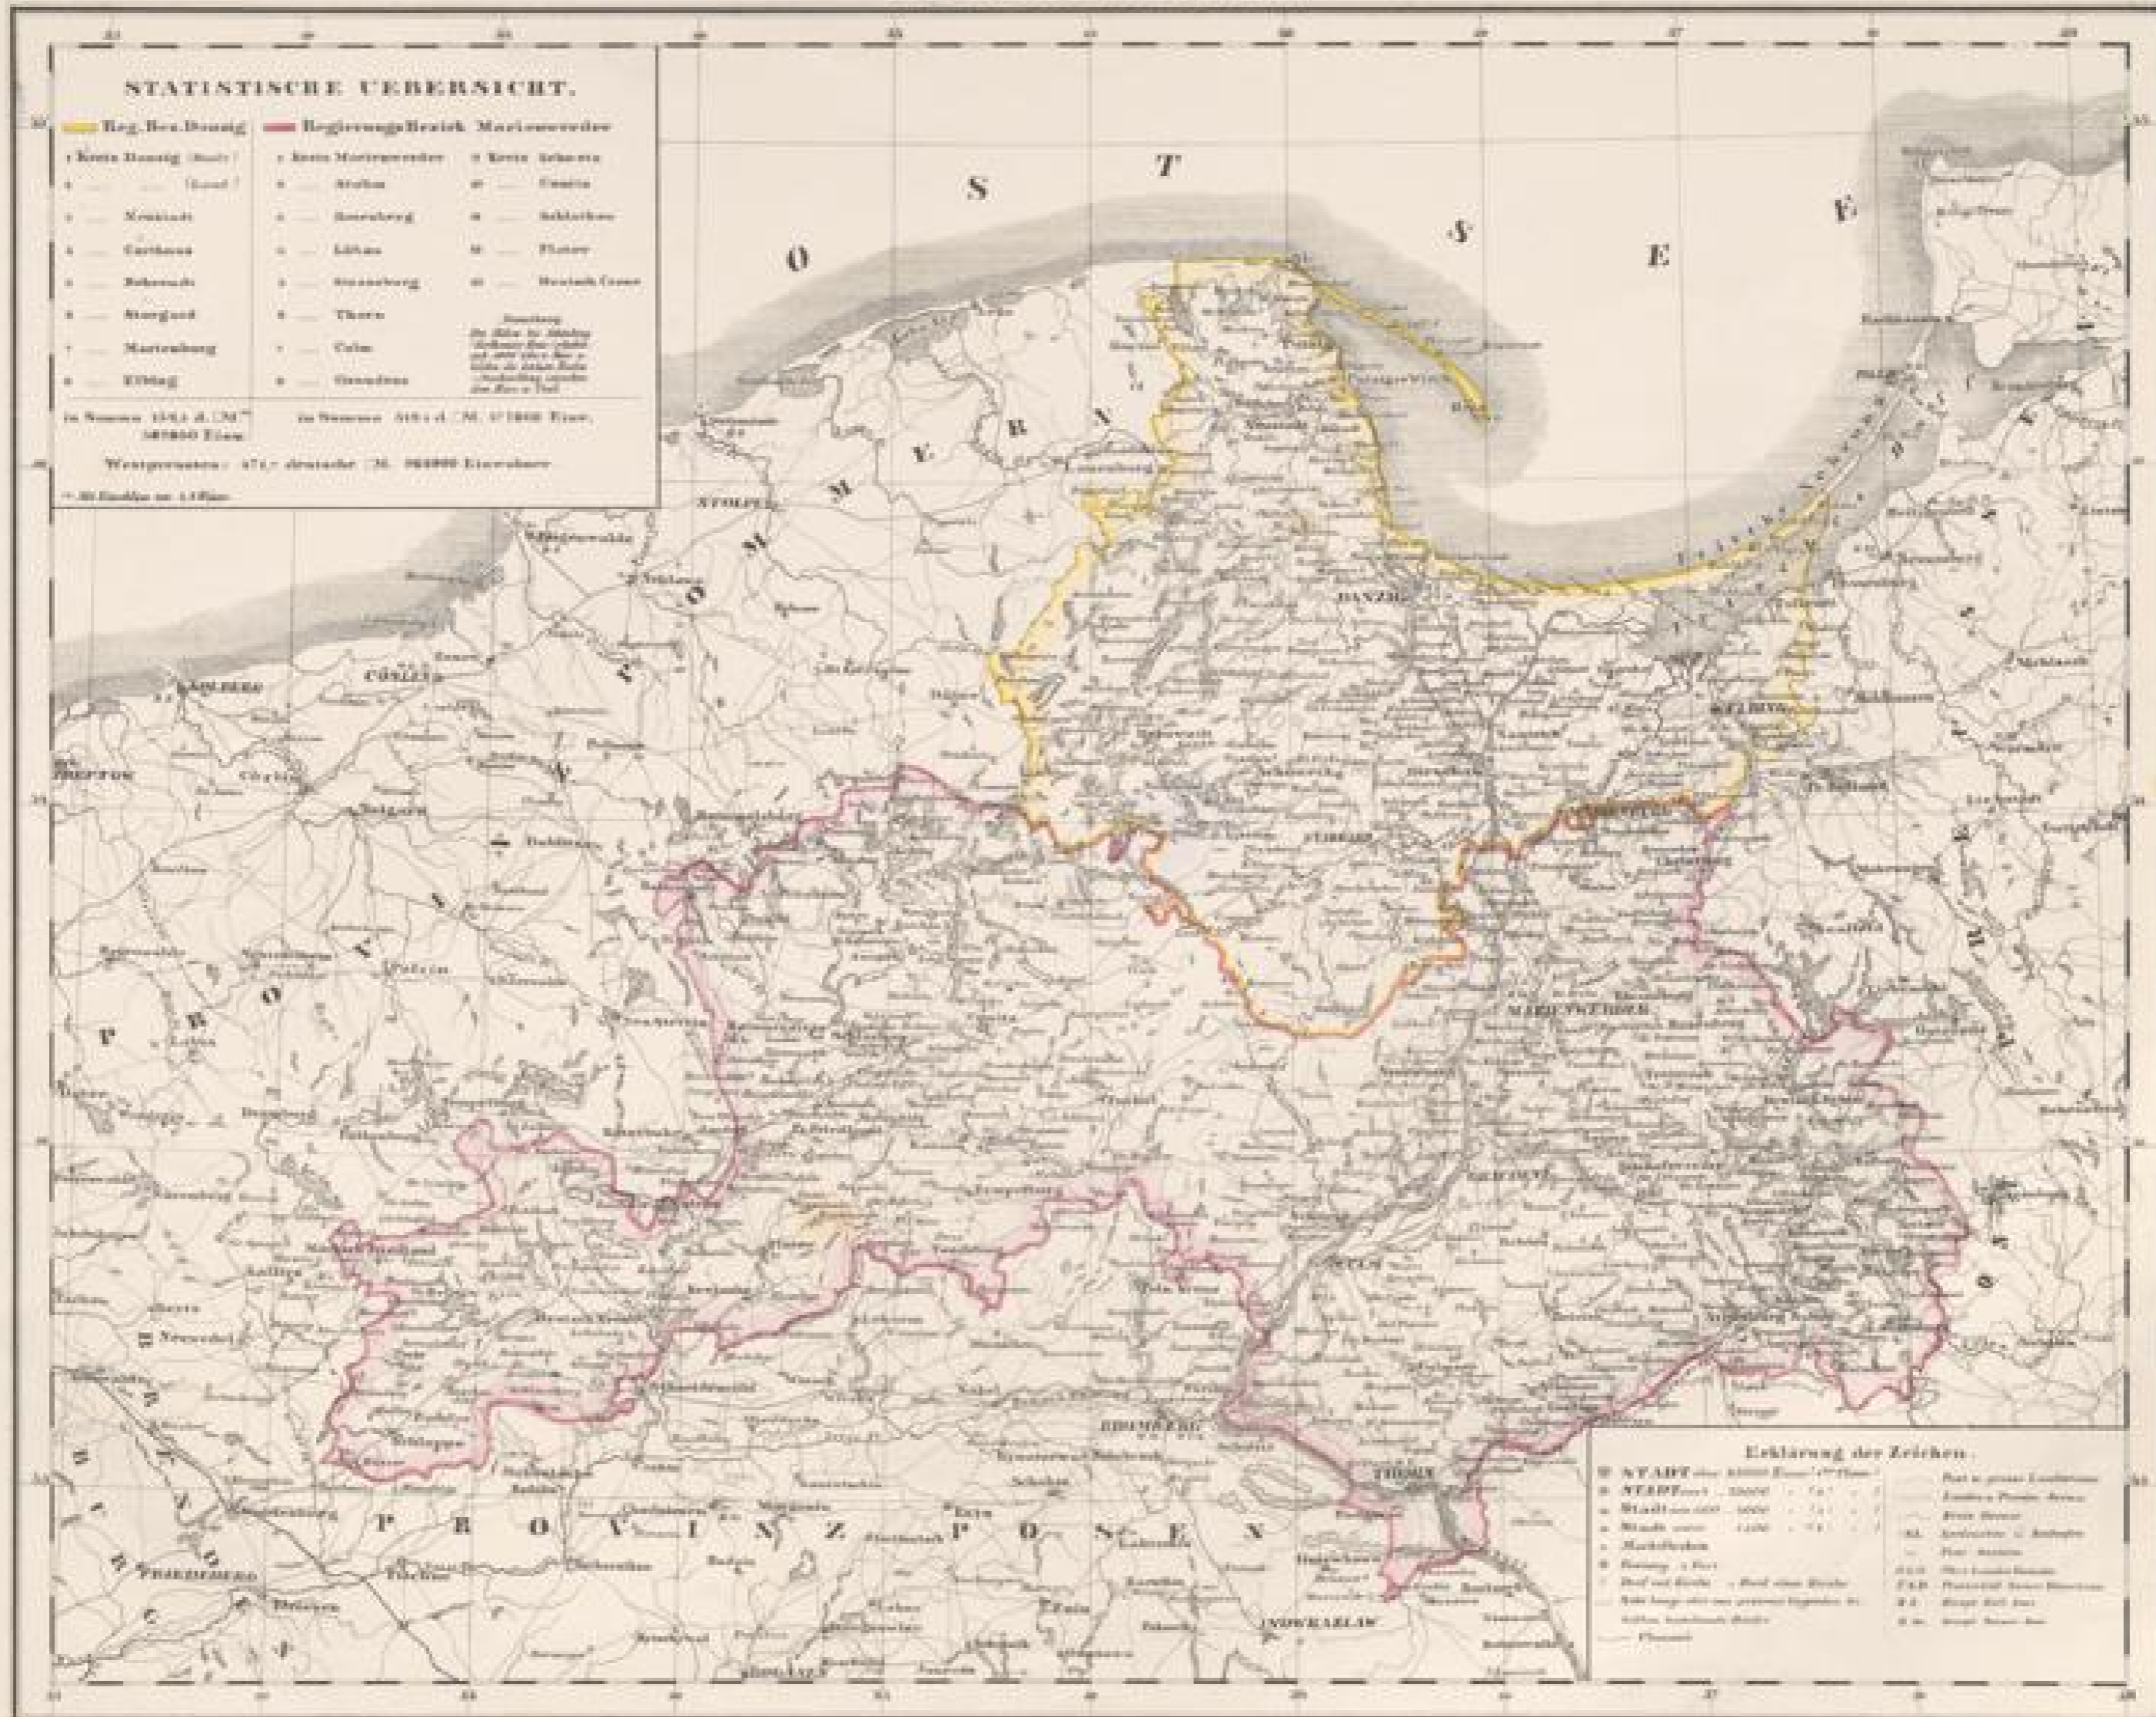

WEST PREUSSEN.

Druck u. Verlag v. J. Neumann in Leipzig.

Verlag v. J. Neumann in Leipzig.