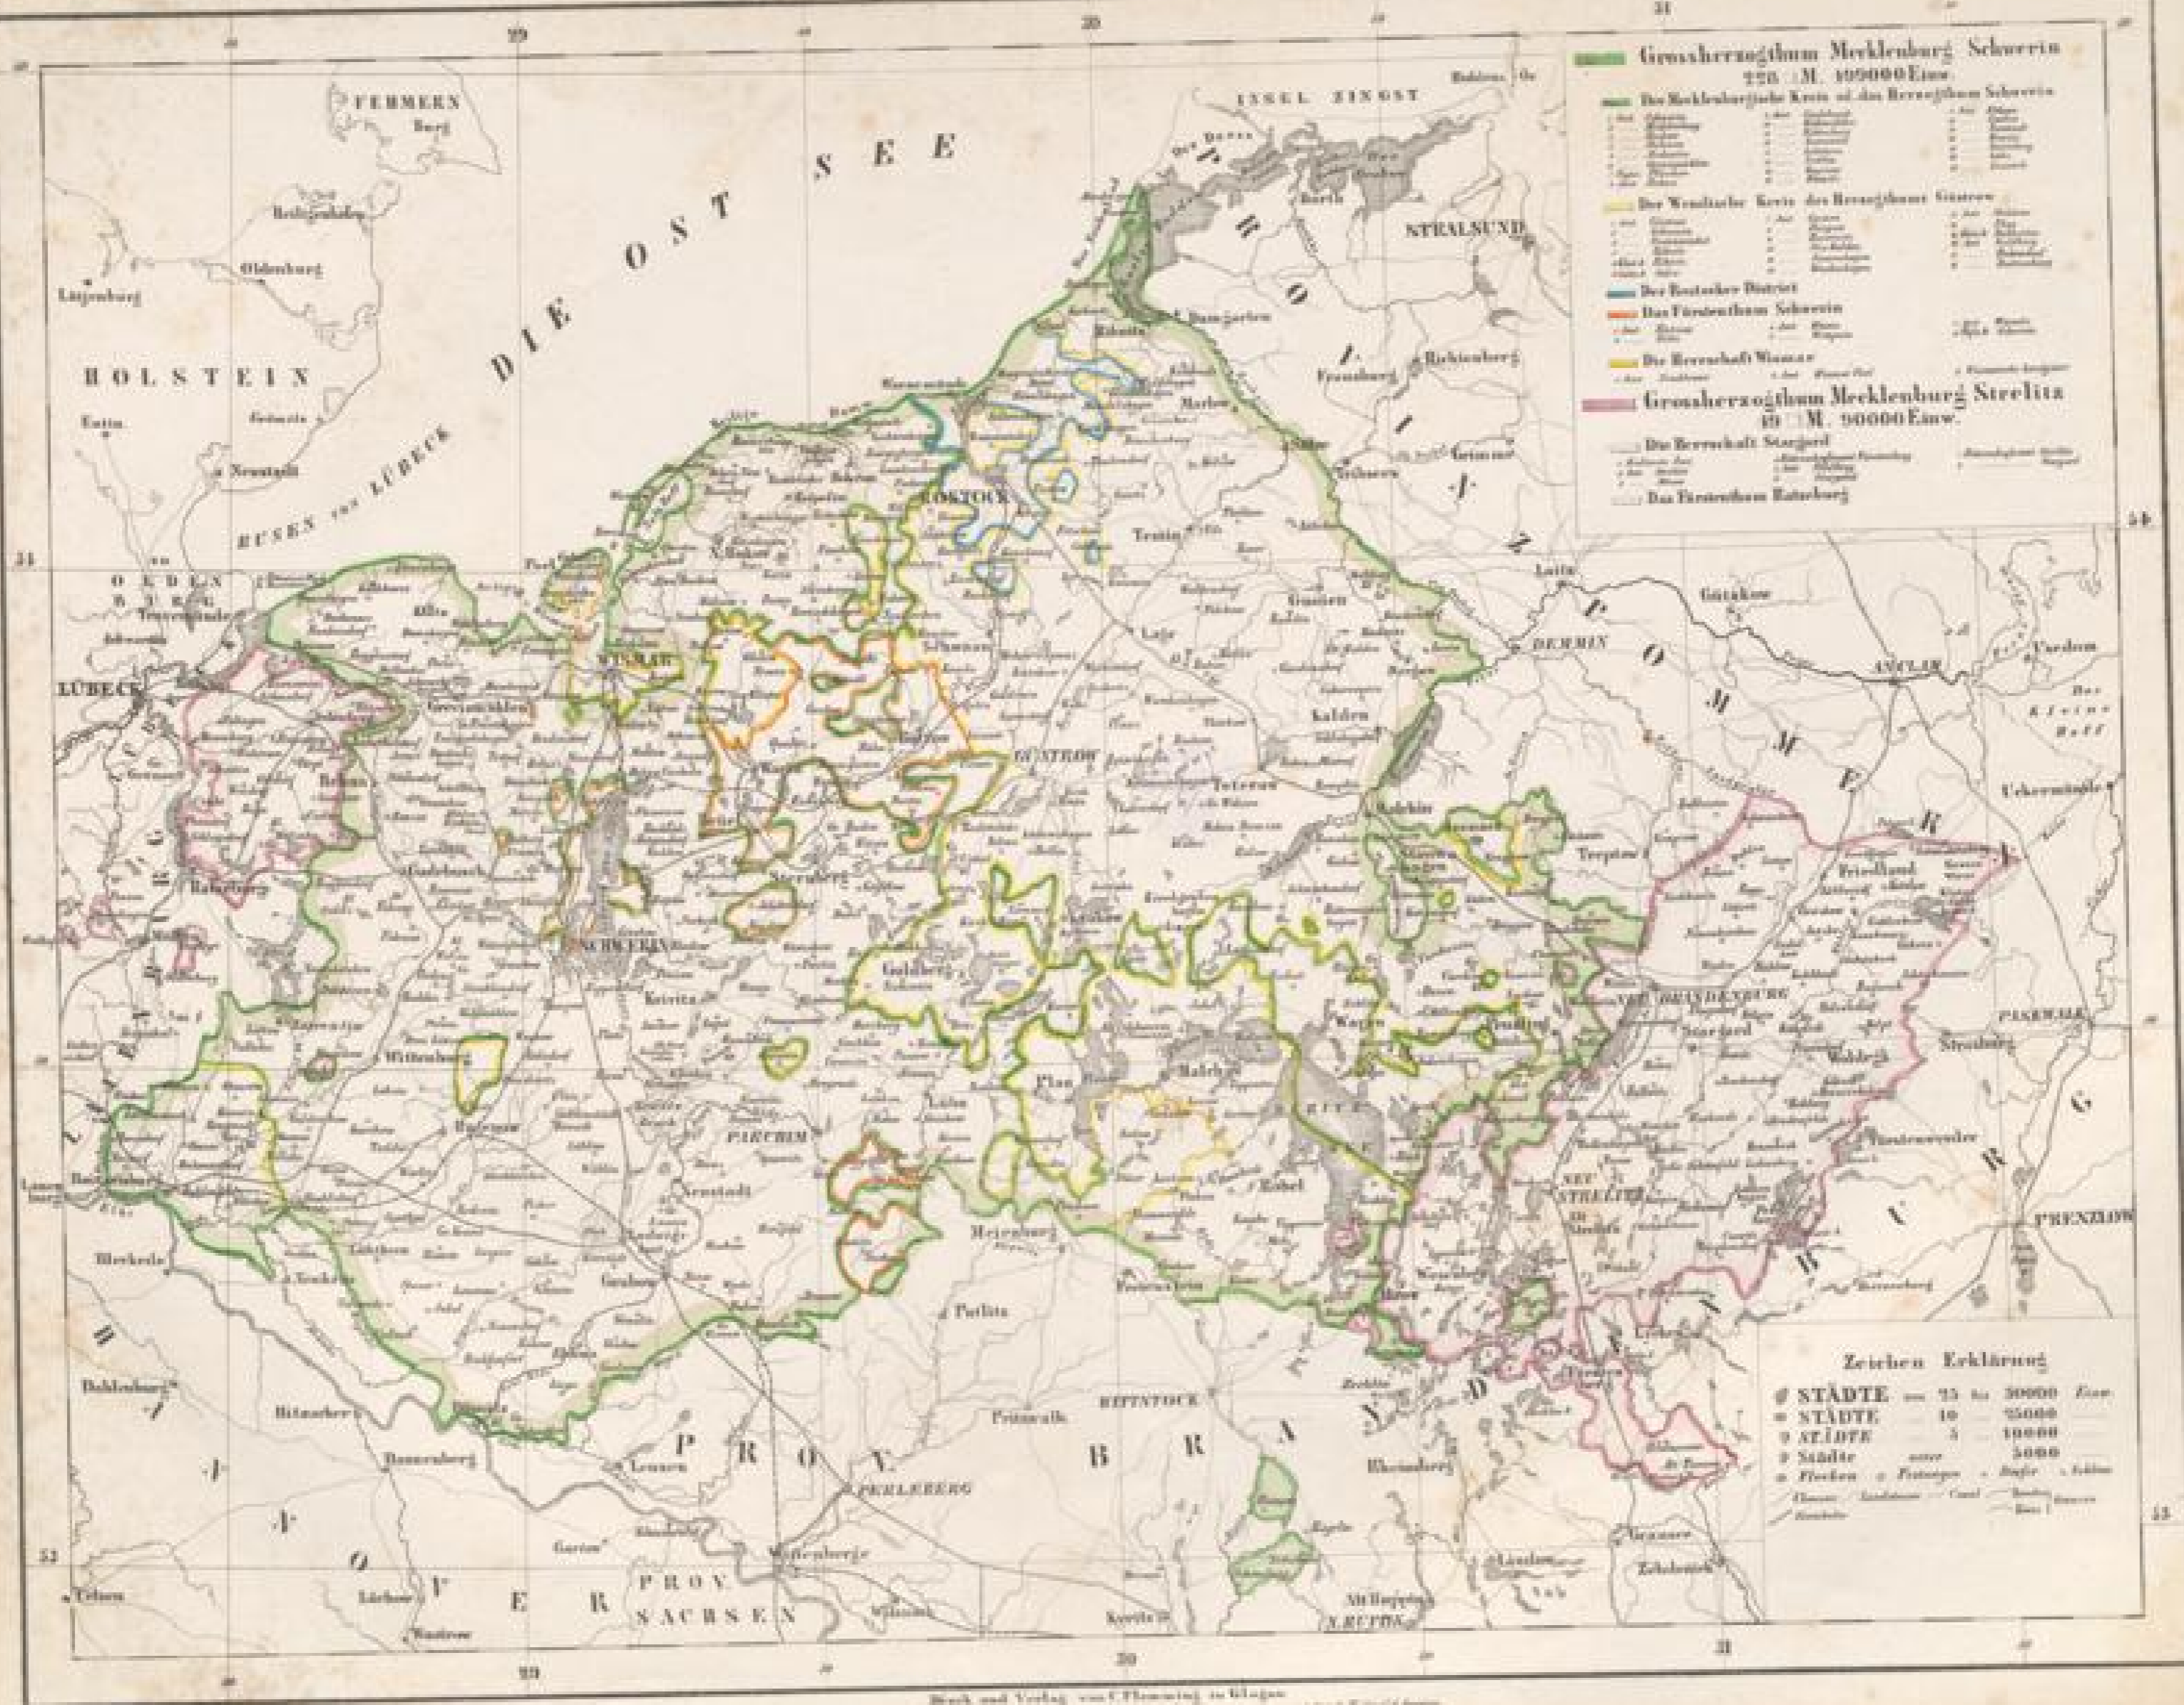

Badische Landesbibliothek Karlsruhe

Digitale Sammlung der Badischen Landesbibliothek Karlsruhe

Vollständiger Hand-Atlas der neueren Erdbeschreibung über alle Theile der Erde

Sohr, Karl

Glogau, 1850

Karte: Die Grossherzogthümer Mecklenburg

[urn:nbn:de:bsz:31-143415](https://nbn-resolving.org/urn:nbn:de:bsz:31-143415)

DIE GROSSHERZOGTHÜMER MECKLENBURG

Großherzogthum Mecklenburg-Schwerin
255 M. 199000 Einwohner

Das Rostocker Kreis des Herzogthums Schwerin

Der Wustthaler Kreis des Herzogthums Schwerin

Der Rostocker District

Das Fürstenthum Schwerin

Die Herrschaft Wismar

Großherzogthum Mecklenburg-Strelitz
100 M. 90000 Einwohner

Die Herrschaft Stargard

Das Fürstenthum Ratiboritz